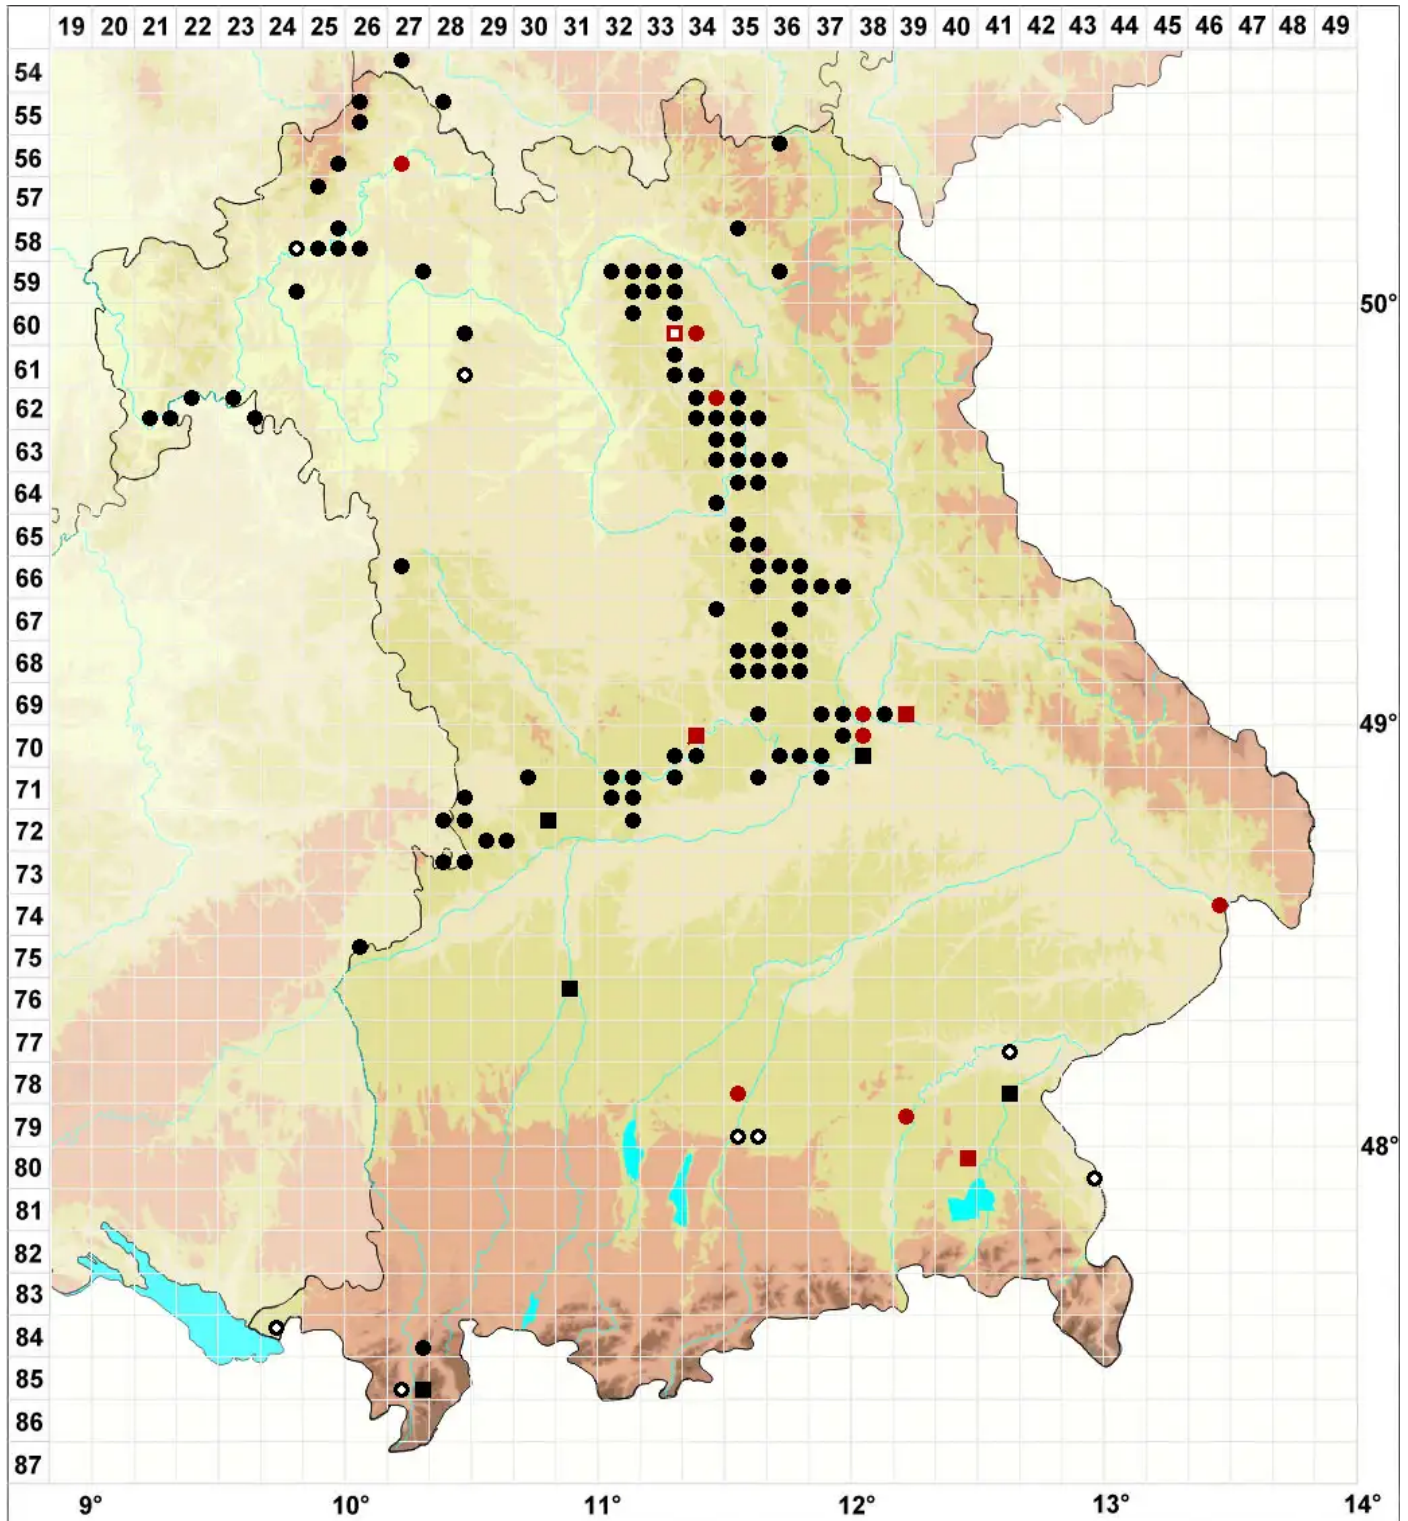

Rhynchostegiella tenella (Dicks.) Limpr.

Zartes Kleinschnabeldeckelmoos

Legende:

Symbole:
Ausgefülltes Symbol:
Zeitraum von 1980 bis heute (Aktuelle Angabe)
Leeres Symbol:
Zeitraum vor 1980 (Altangabe)
Quadrat: Herbarbeleg