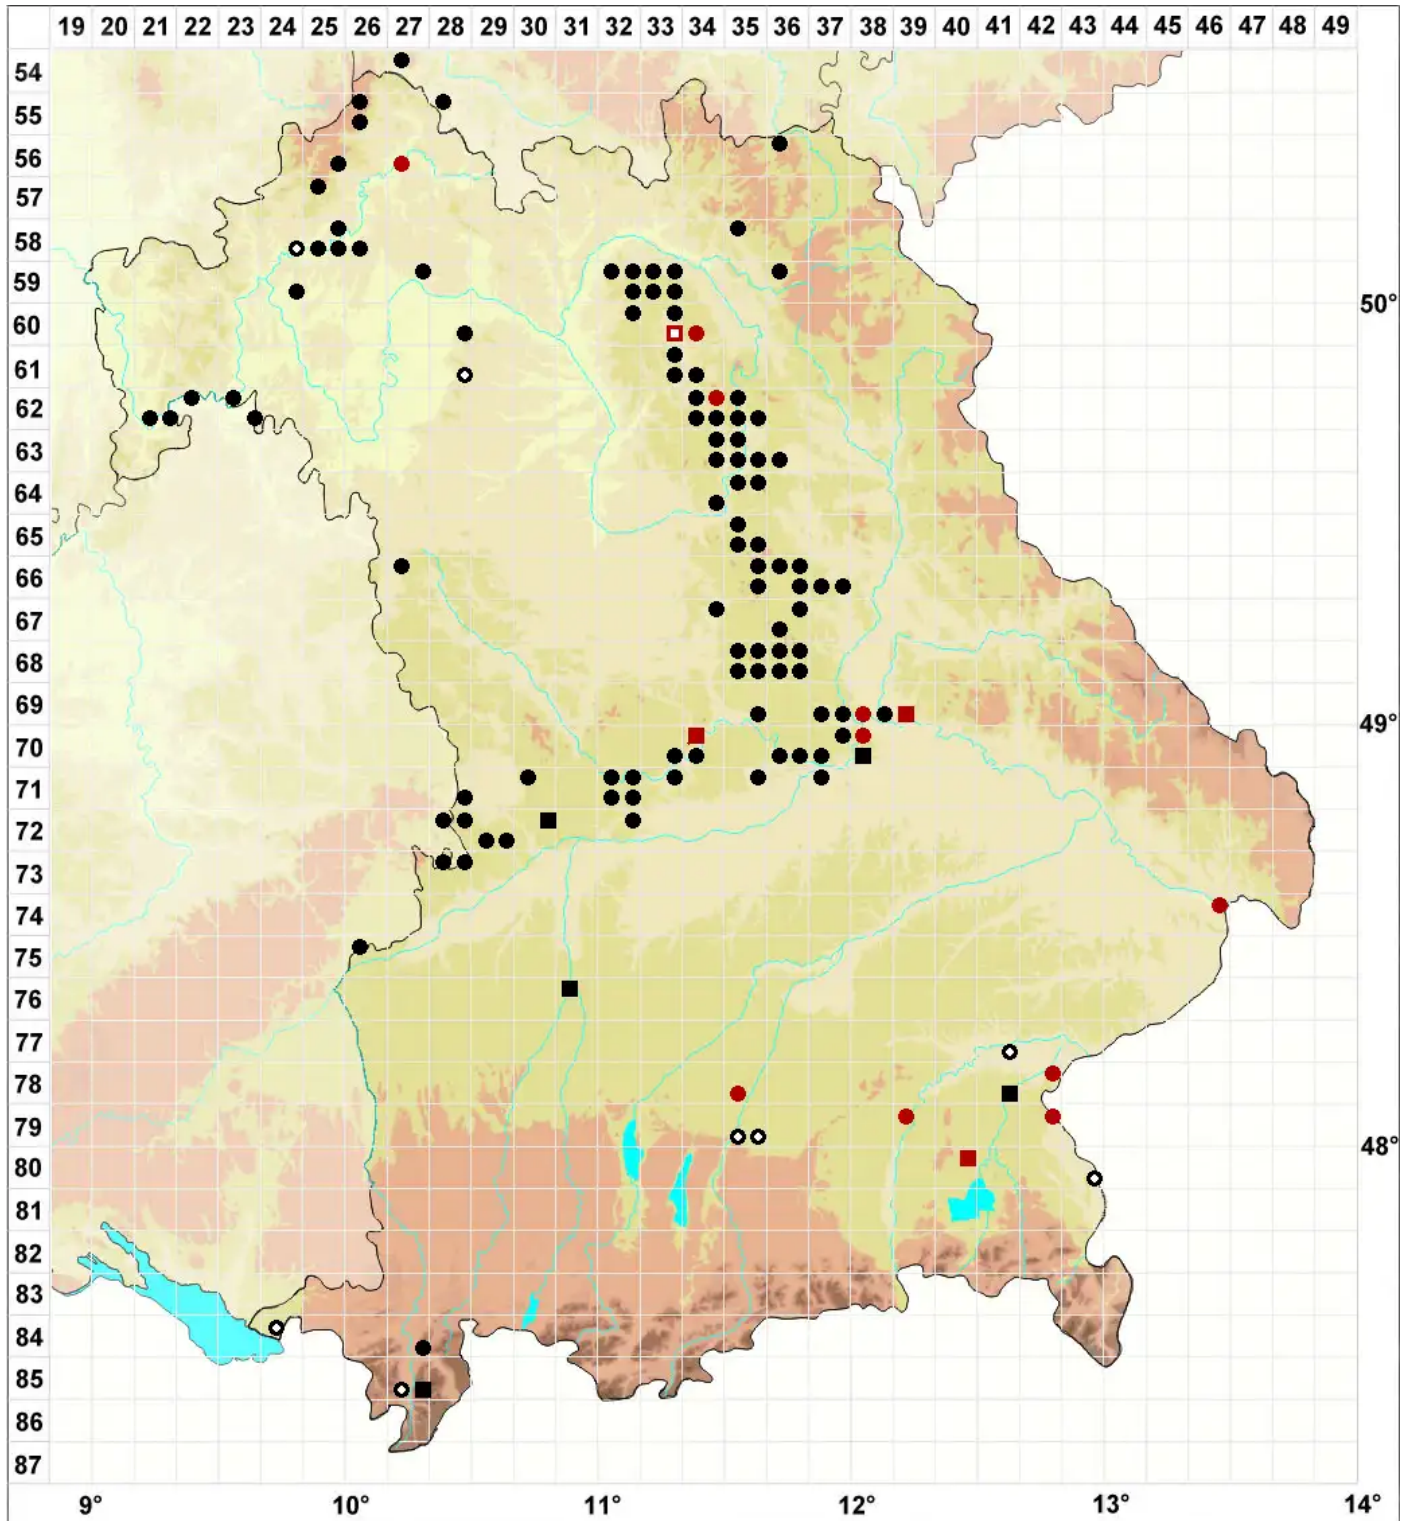

Rhynchostegiella tenella (Dicks.) Limpr.

Zartes Kleinschnabeldeckelmoos

Legende:

- Symbole:**
- Ausgefülltes Symbol:
Zeitraum von 1980 bis heute (Aktuelle Angabe)
 - Leeres Symbol:
Zeitraum vor 1980 (Altangabe)
 - Quadrat: Herbarbeleg