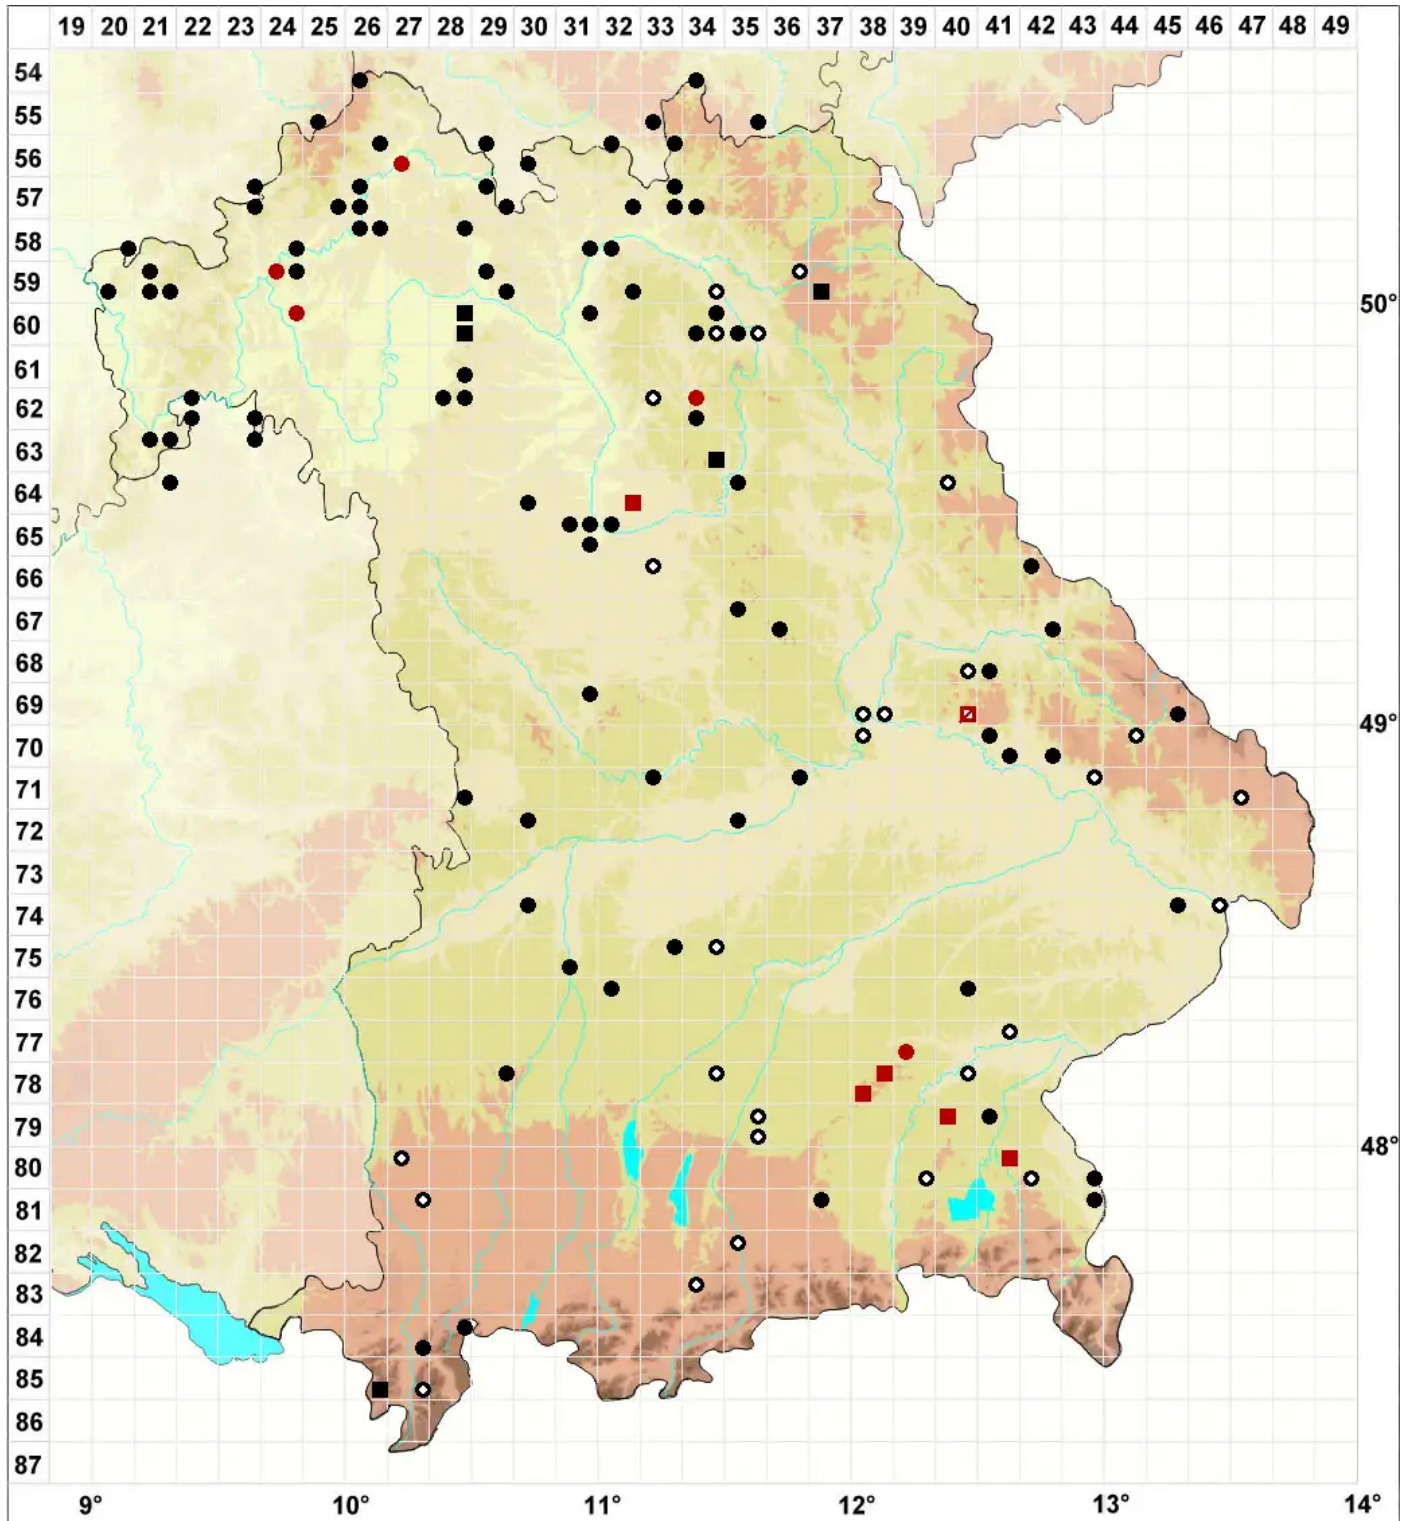

Rhynchostegium confertum (Dicks.) Schimp.

Unscheinbares Schnabeldeckelmoos

Legende:

Symbole:
Ausgefülltes Symbol:
Zeitraum von 1980 bis heute (Aktuelle Angabe)
Leeres Symbol:
Zeitraum vor 1980 (Altangabe)
Quadrat: Herbarbeleg