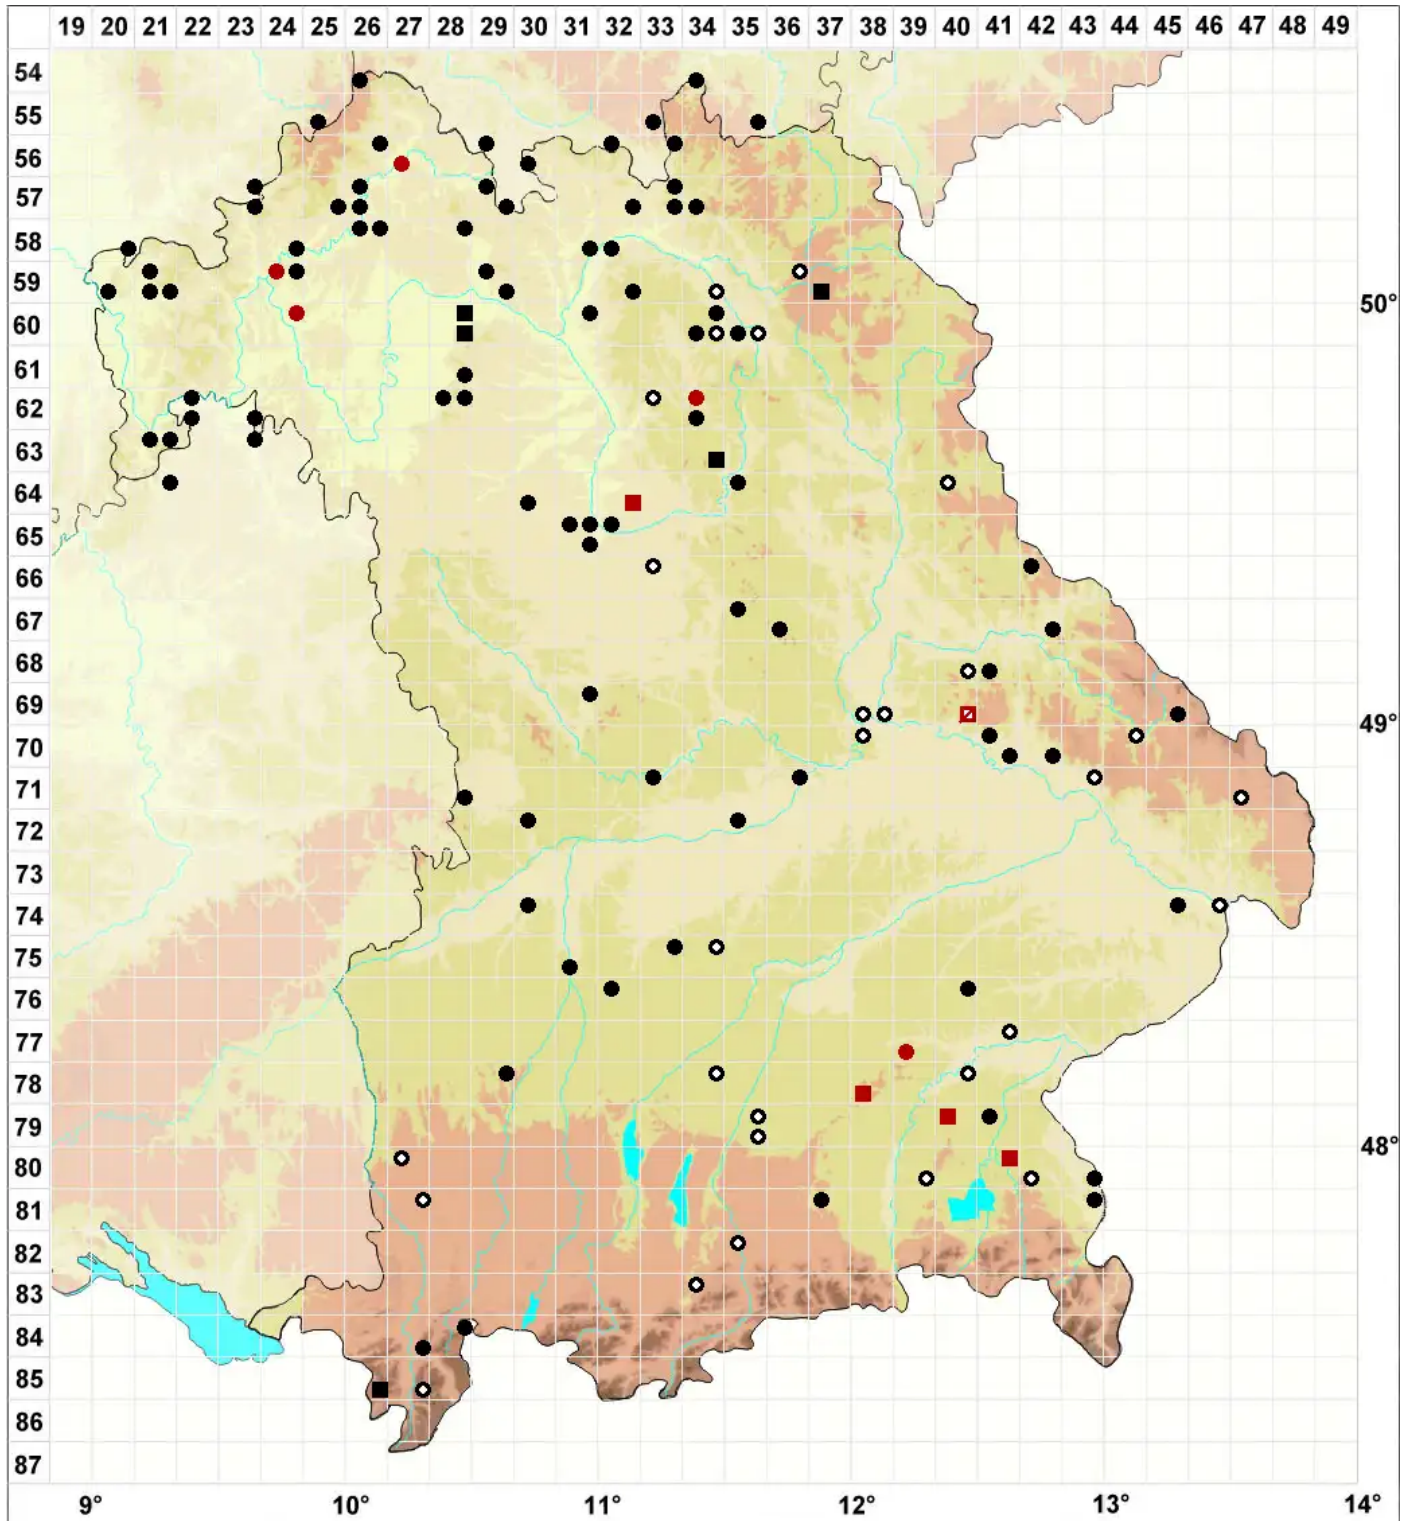

Rhynchostegium confertum (Dicks.) Schimp.

Unscheinbares Schnabeldeckelmoos

Legende:

Symbole:

Ausgefülltes Symbol:
Zeitraum von 1980 bis heute (Aktuelle Angabe)

Leeres Symbol:
Zeitraum vor 1980 (Altangabe)

Quadrat: Herbarbeleg