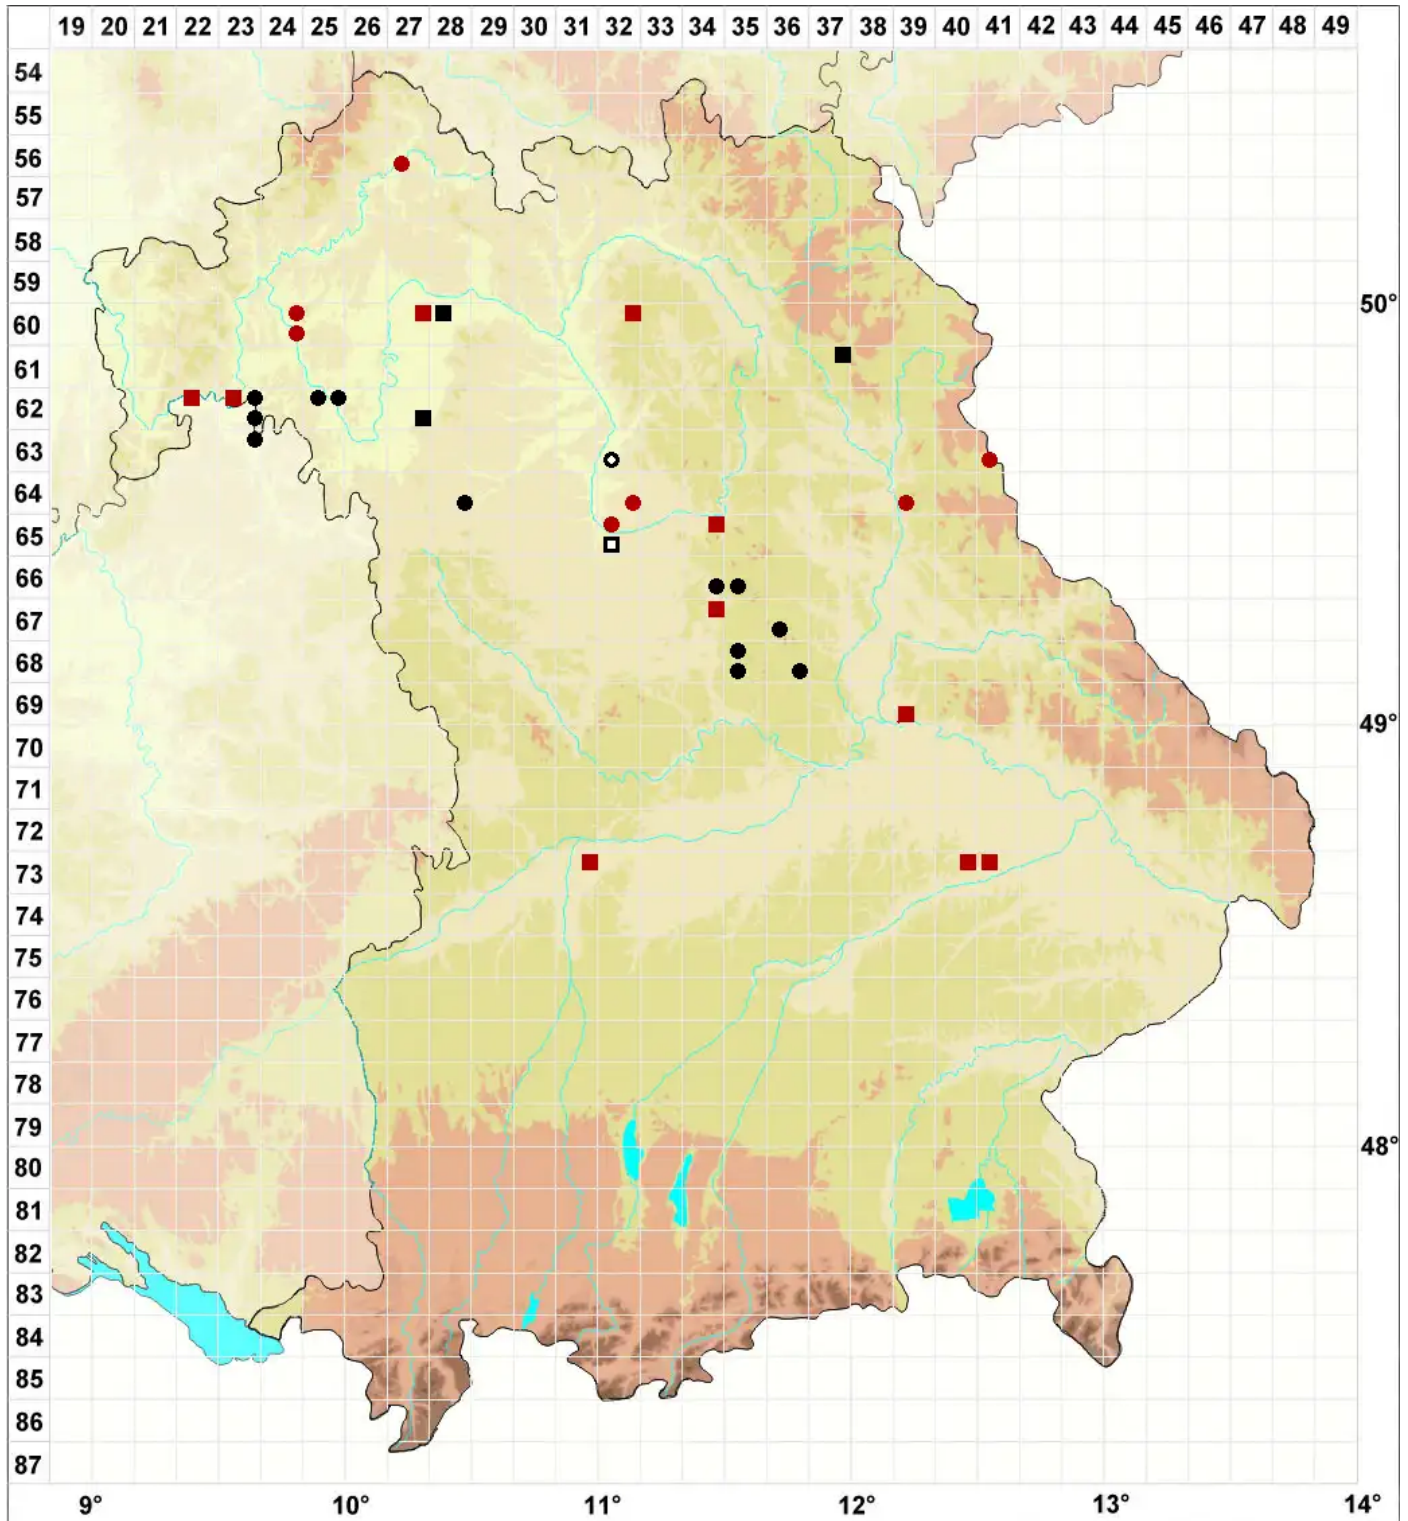

Rhynchostegium megapolitanum (Blandow ex F.Weber & D.M)

Wärmeliebendes Schnabeldeckelmoos

Legende:

- Symbole:**
- Ausgefülltes Symbol:
Zeitraum von 1980 bis heute (Aktuelle Angabe)
 - Leeres Symbol:
Zeitraum vor 1980 (Altangabe)
 - Quadrat: Herbarbeleg