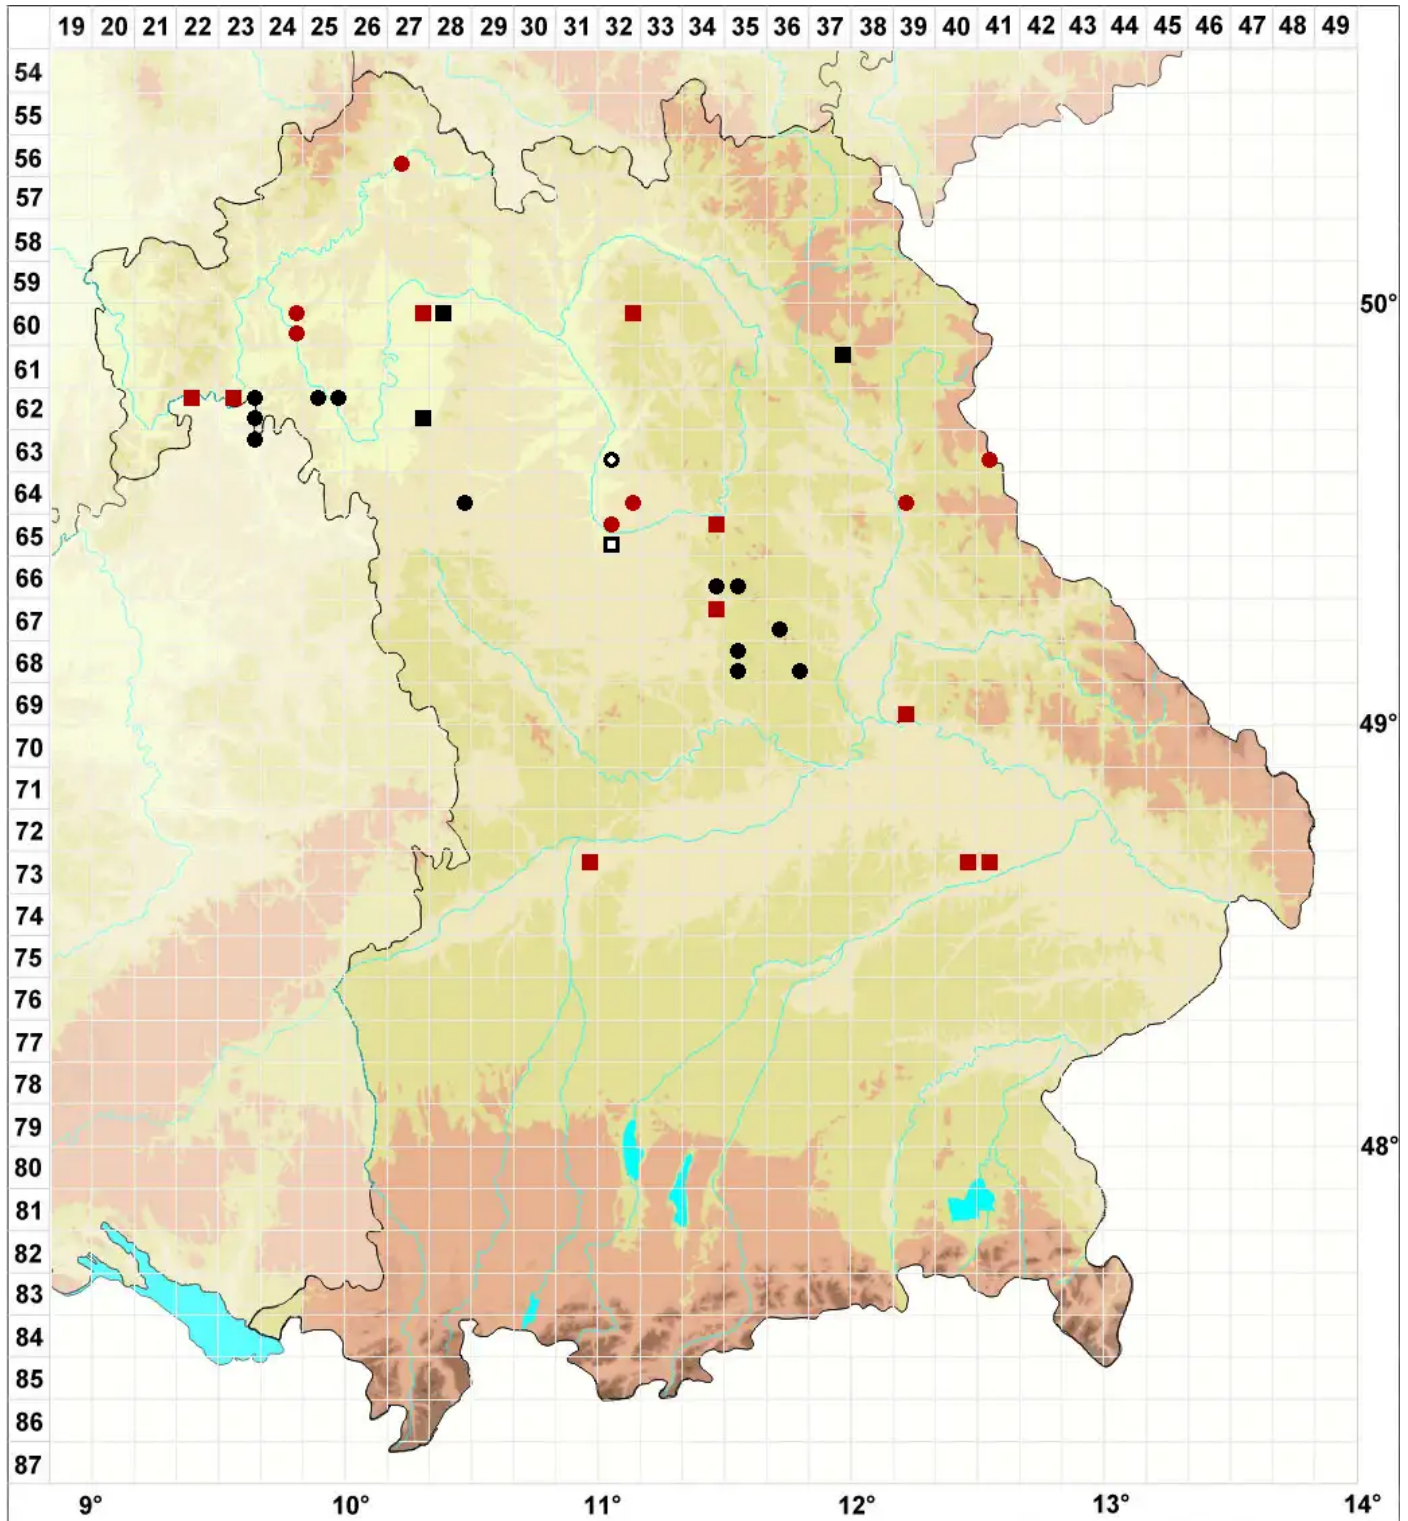

Rhynchostegium megapolitanum (Blandow ex F.Weber & D.M)

Wärmeliebendes Schnabeldeckelmoos

Legende:

- Symbole:**
Ausgefülltes Symbol:
Zeitraum von 1980 bis heute (Aktuelle Angabe)
Leeres Symbol:
Zeitraum vor 1980 (Altangabe)
Quadrat: Herbarbeleg