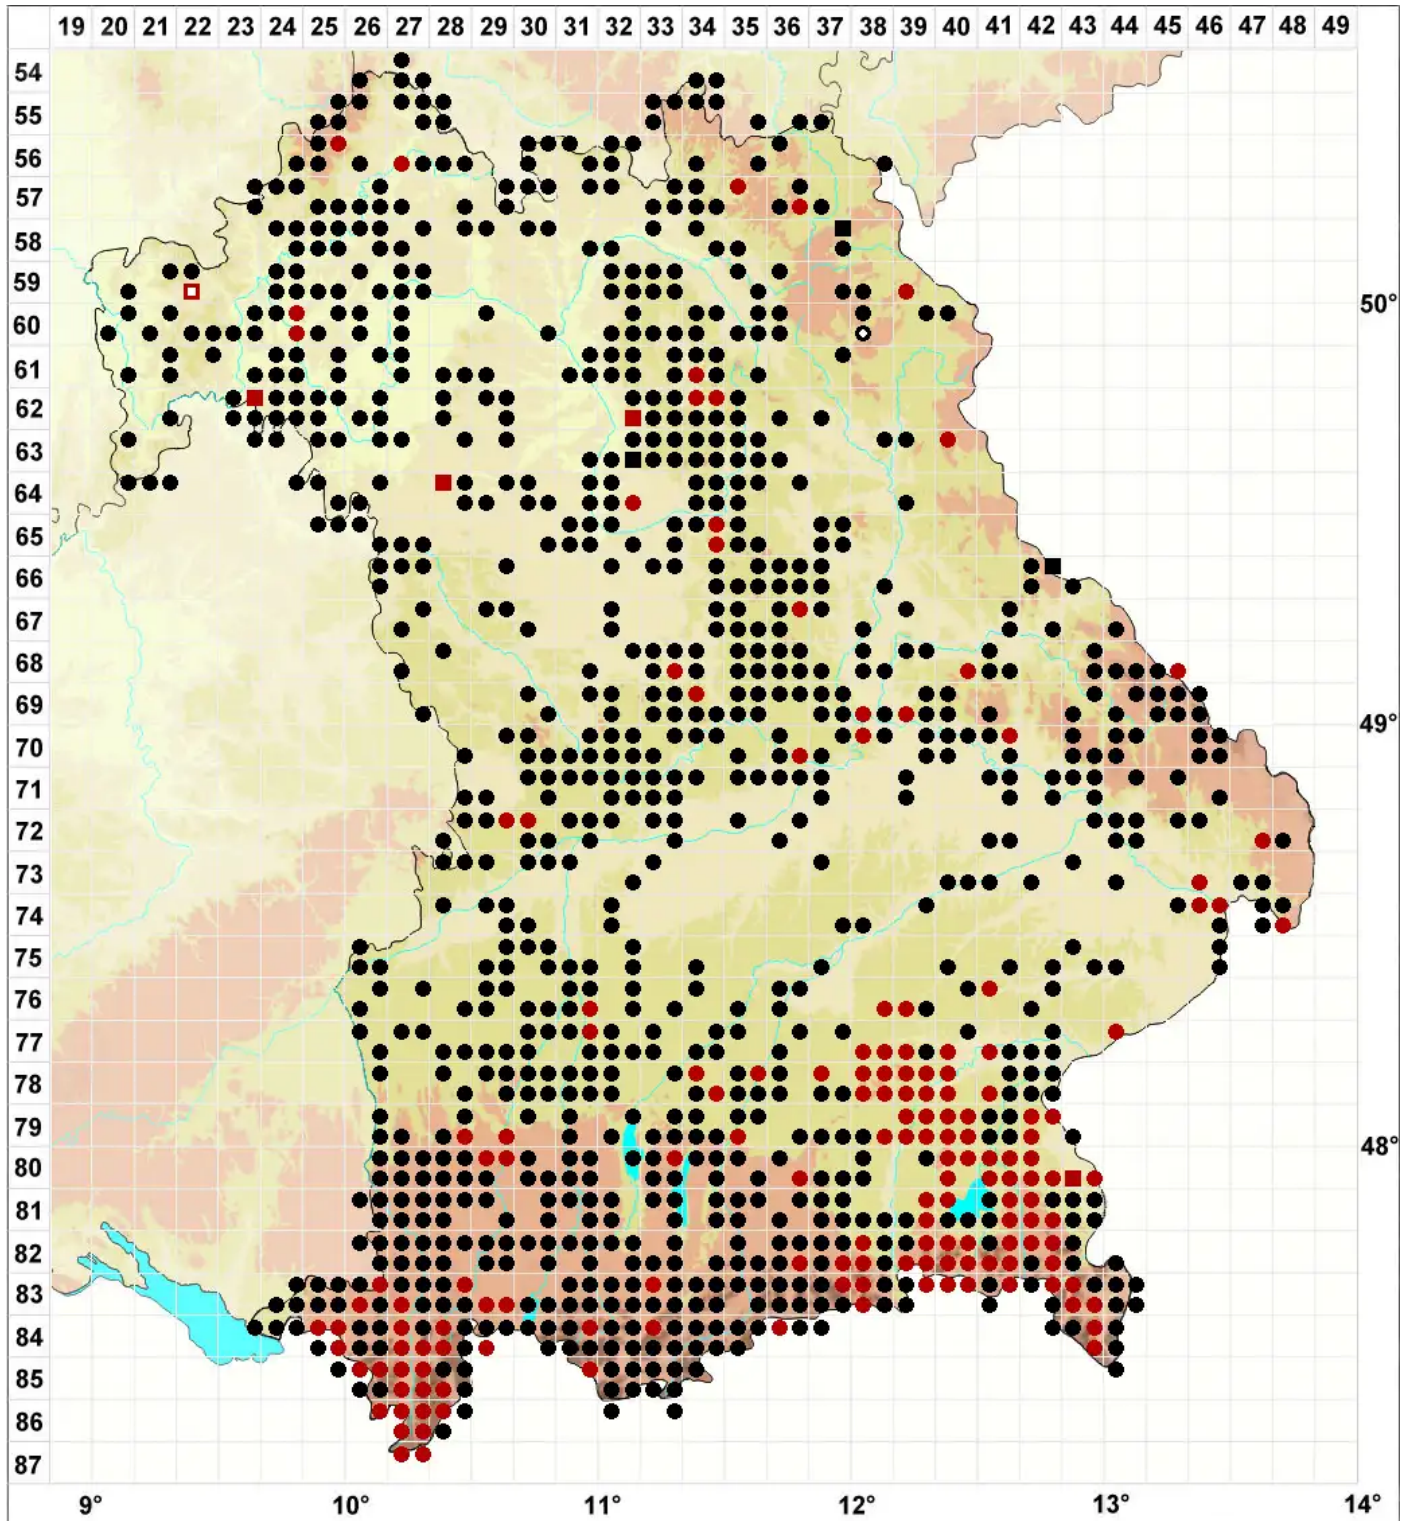

Rhynchostegium murale (Hedw.) Schimp.

Mauer-Schnabeldeckelmoos

Legende:

- Symbole:**
- Ausgefülltes Symbol:
Zeitraum von 1980 bis heute (Aktuelle Angabe)
 - Leeres Symbol:
Zeitraum vor 1980 (Altangabe)
 - Quadrat: Herbarbeleg