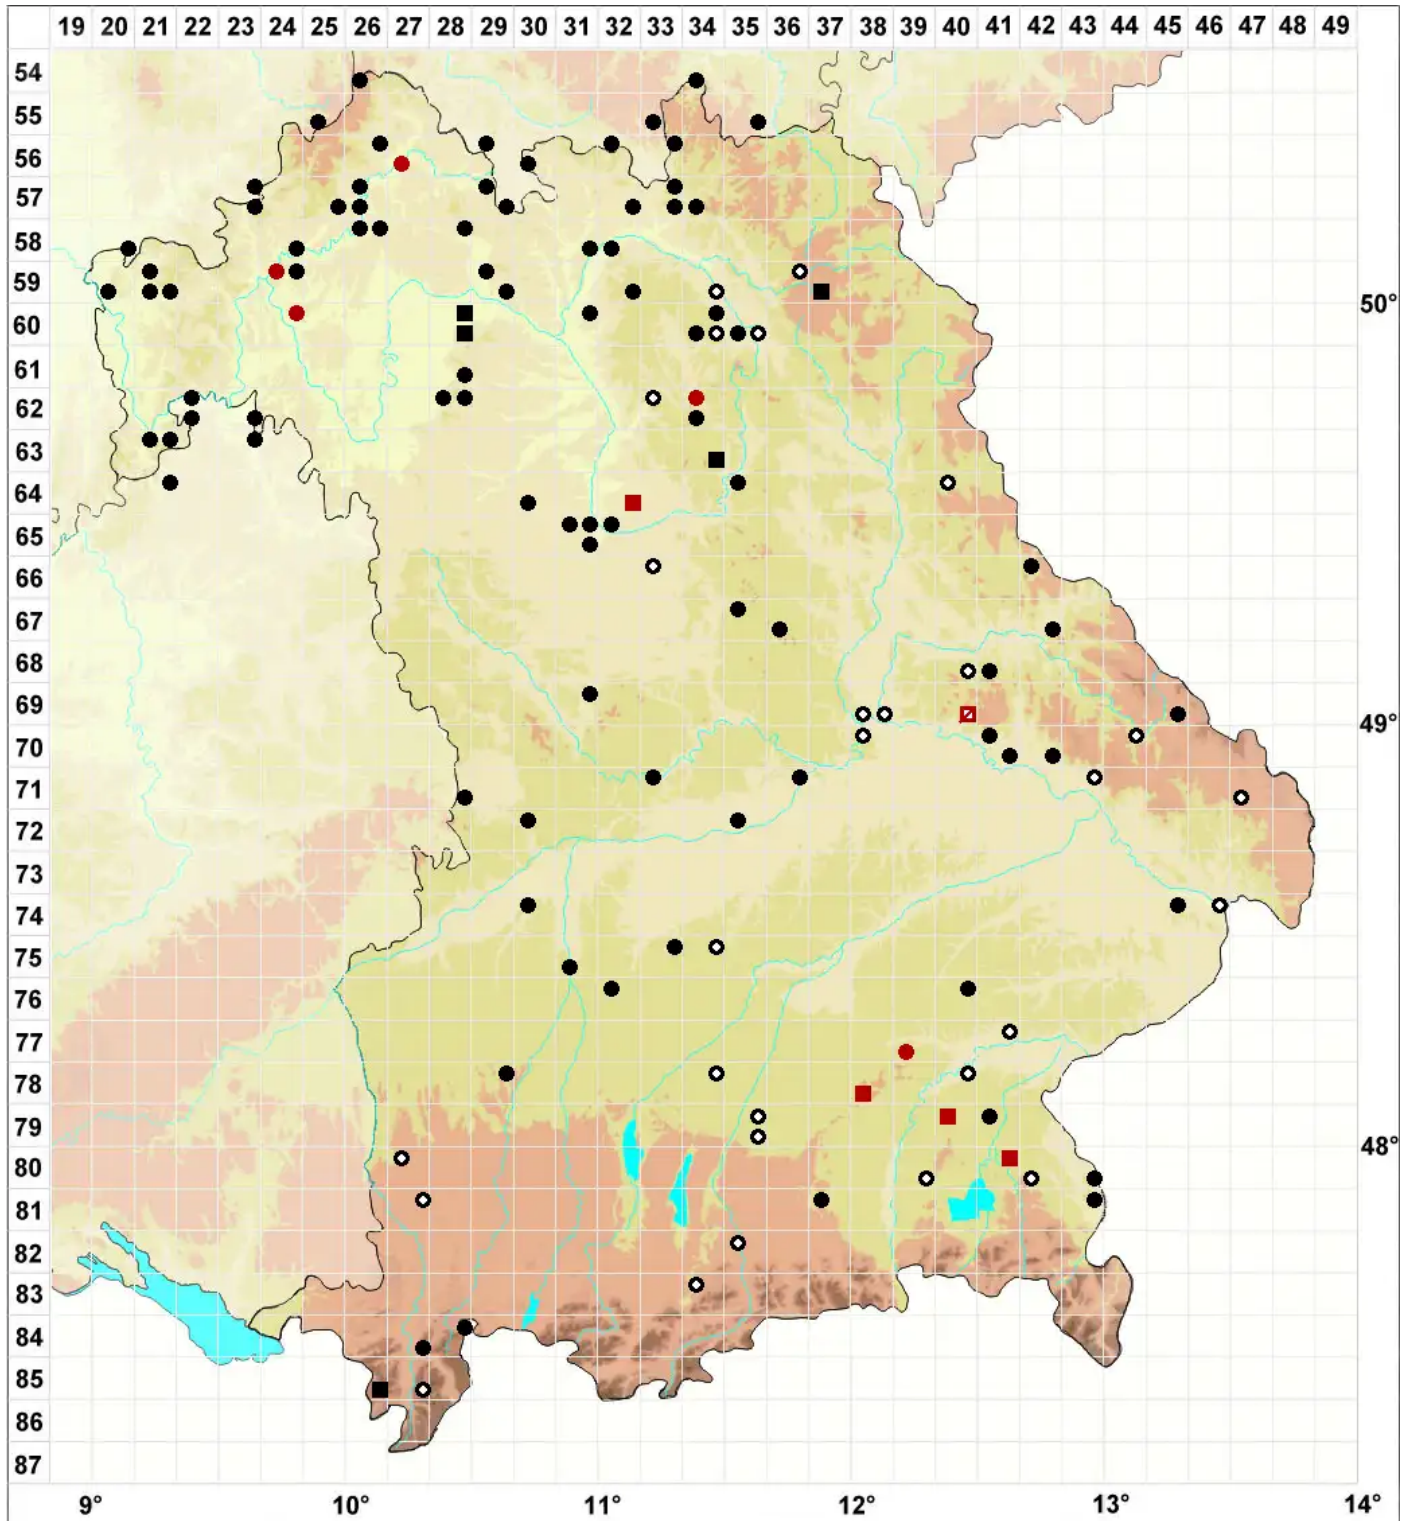

# Rhynchostegium confertum (Dicks.) Schimp.

## Unscheinbares Schnabeldeckelmoos

Legende:

**Symbole:**

Ausgefülltes Symbol:  
Zeitraum von 1980 bis heute (Aktuelle Angabe)

Leeres Symbol:  
Zeitraum vor 1980 (Altangabe)

Quadrat: Herbarbeleg