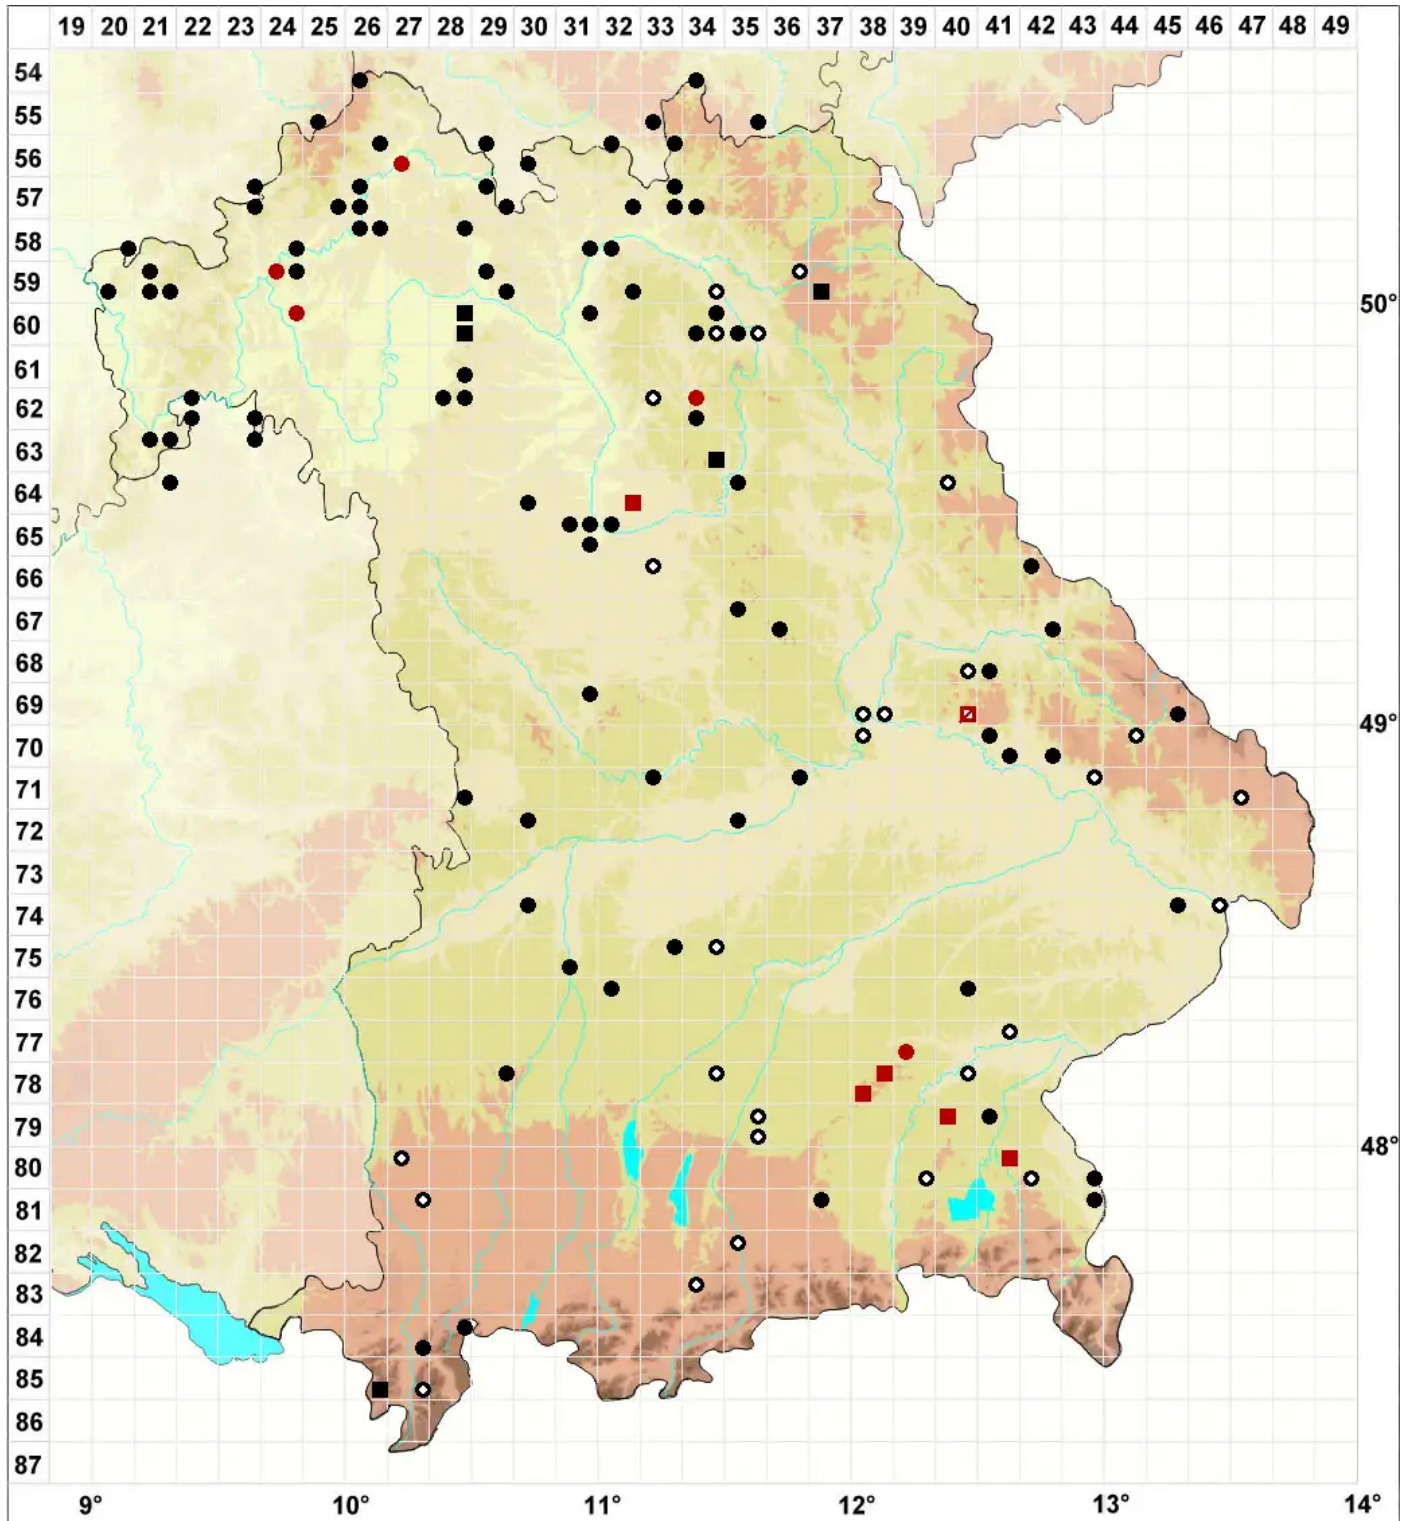

Rhynchostegium confertum (Dicks.) Schimp.

Unscheinbares Schnabeldeckelmoos

Legende:

- Symbole:**
- Ausgefülltes Symbol:
Zeitraum von 1980 bis heute (Aktuelle Angabe)
 - Leeres Symbol:
Zeitraum vor 1980 (Altangabe)
 - Quadrat: Herbarbeleg