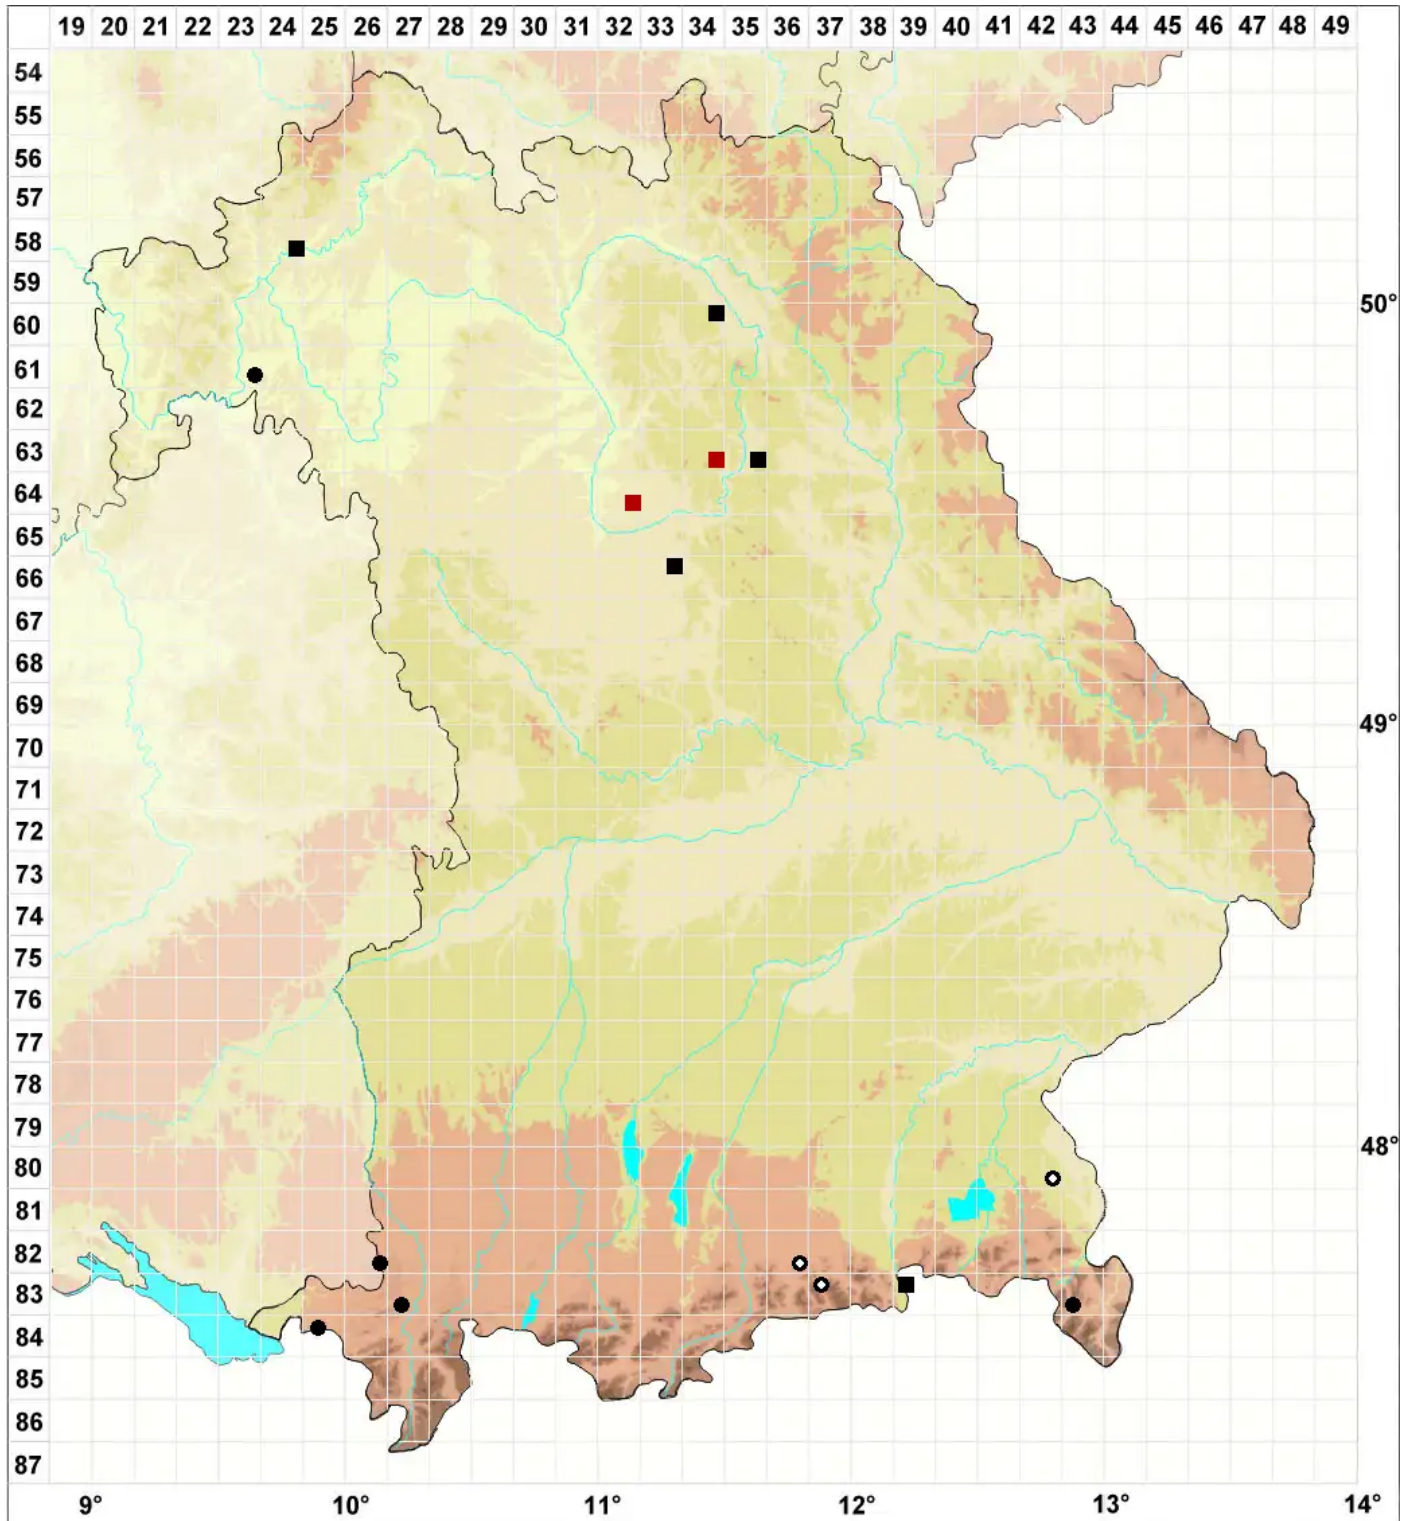

# Rhynchostegiella teneriffae (Mont.) Dirkse & Bouman

Rauhstieliges Kleinschnabeldeckelmoos

Legende:

**Symbole:**

Ausgefülltes Symbol:  
Zeitraum von 1980 bis heute (Aktuelle Angabe)

Leeres Symbol:  
Zeitraum vor 1980 (Altangabe)

Quadrat: Herbarbeleg