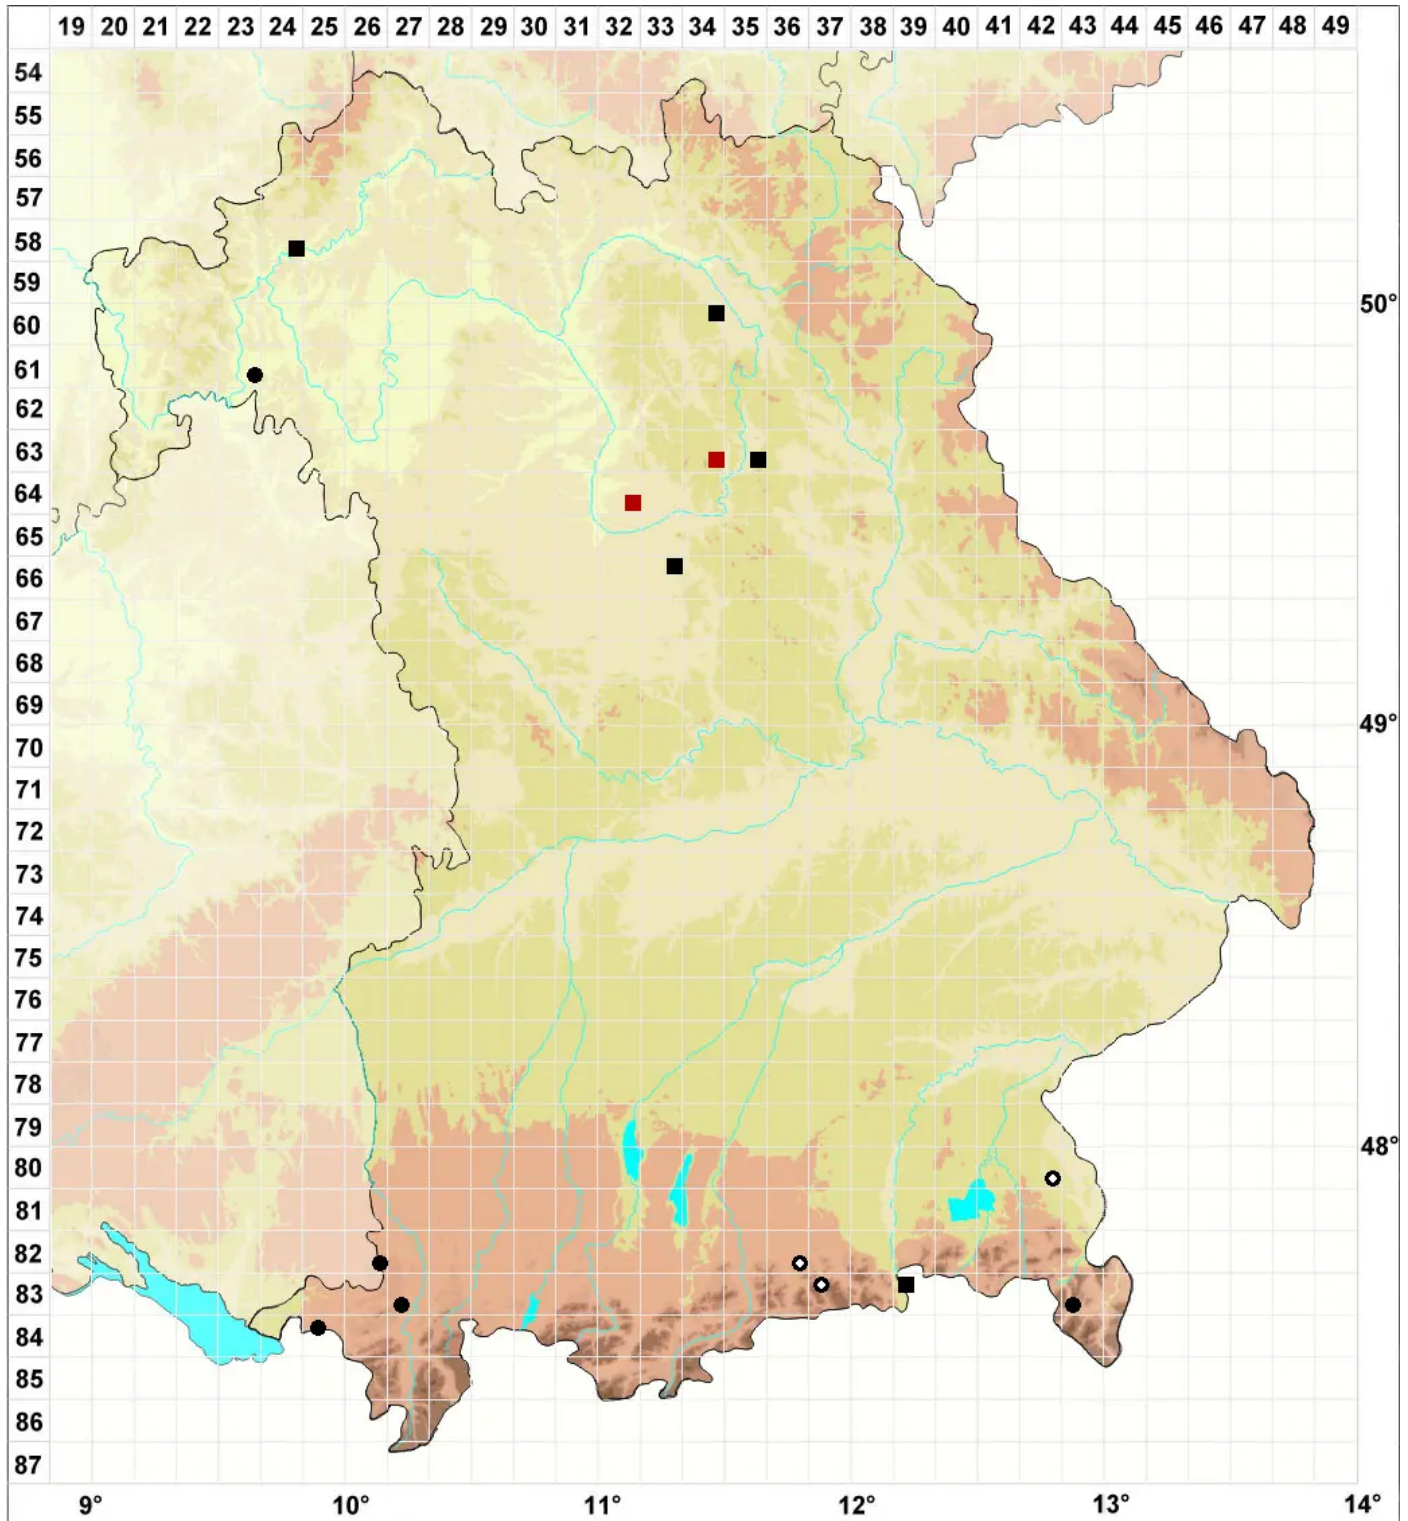

Rhynchostegiella teneriffae (Mont.) Dirkse & Bouman

Rauhstieliges Kleinschnabeldeckelmoos

Legende:

Symbole:

Ausgefülltes Symbol:
Zeitraum von 1980 bis heute (Aktuelle Angabe)

Leeres Symbol:
Zeitraum vor 1980 (Altangabe)

Quadrat: Herbarbeleg