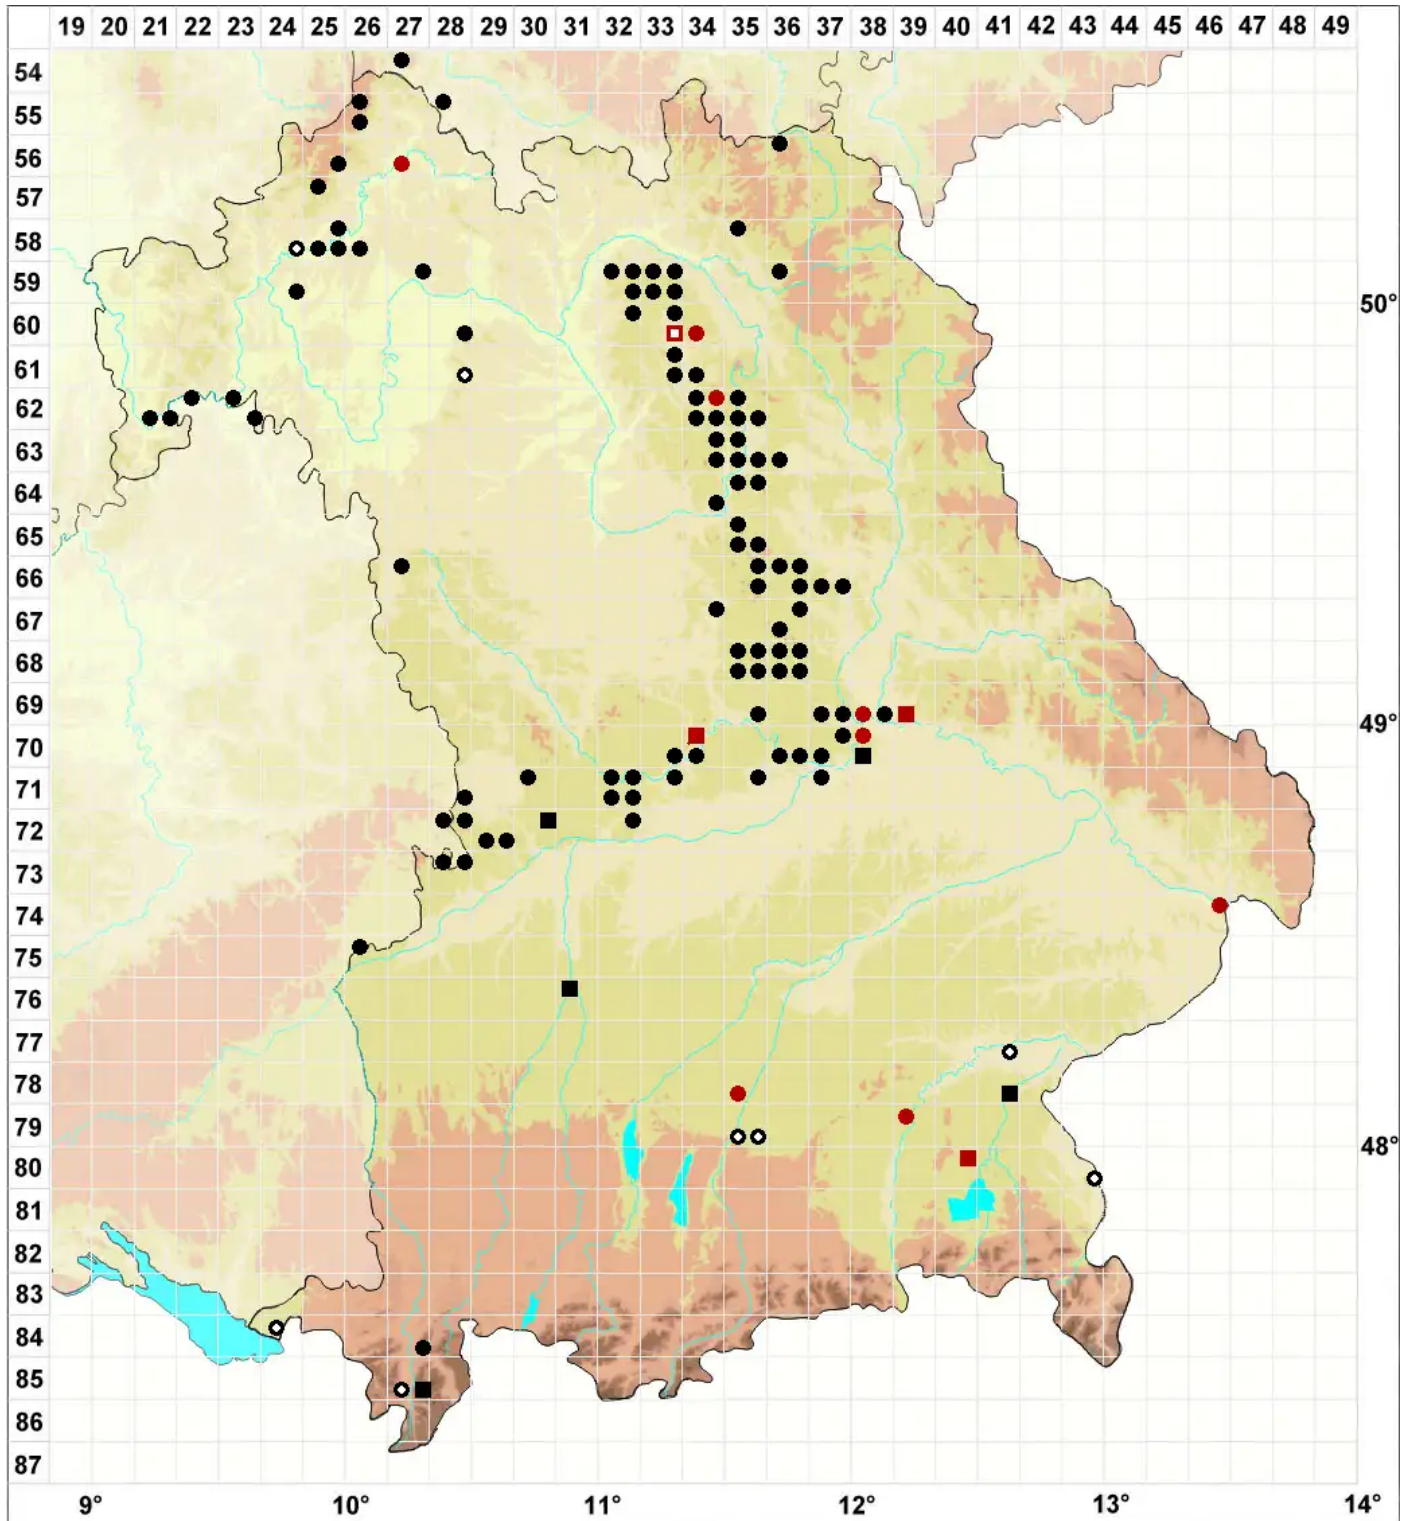

# Rhynchostegiella tenella (Dicks.) Limpr.

Zartes Kleinschnabeldeckelmoos

Legende:

- Symbole:**
- Ausgefülltes Symbol:  
Zeitraum von 1980 bis heute (Aktuelle Angabe)
  - Leeres Symbol:  
Zeitraum vor 1980 (Altangabe)
  - Quadrat: Herbarbeleg