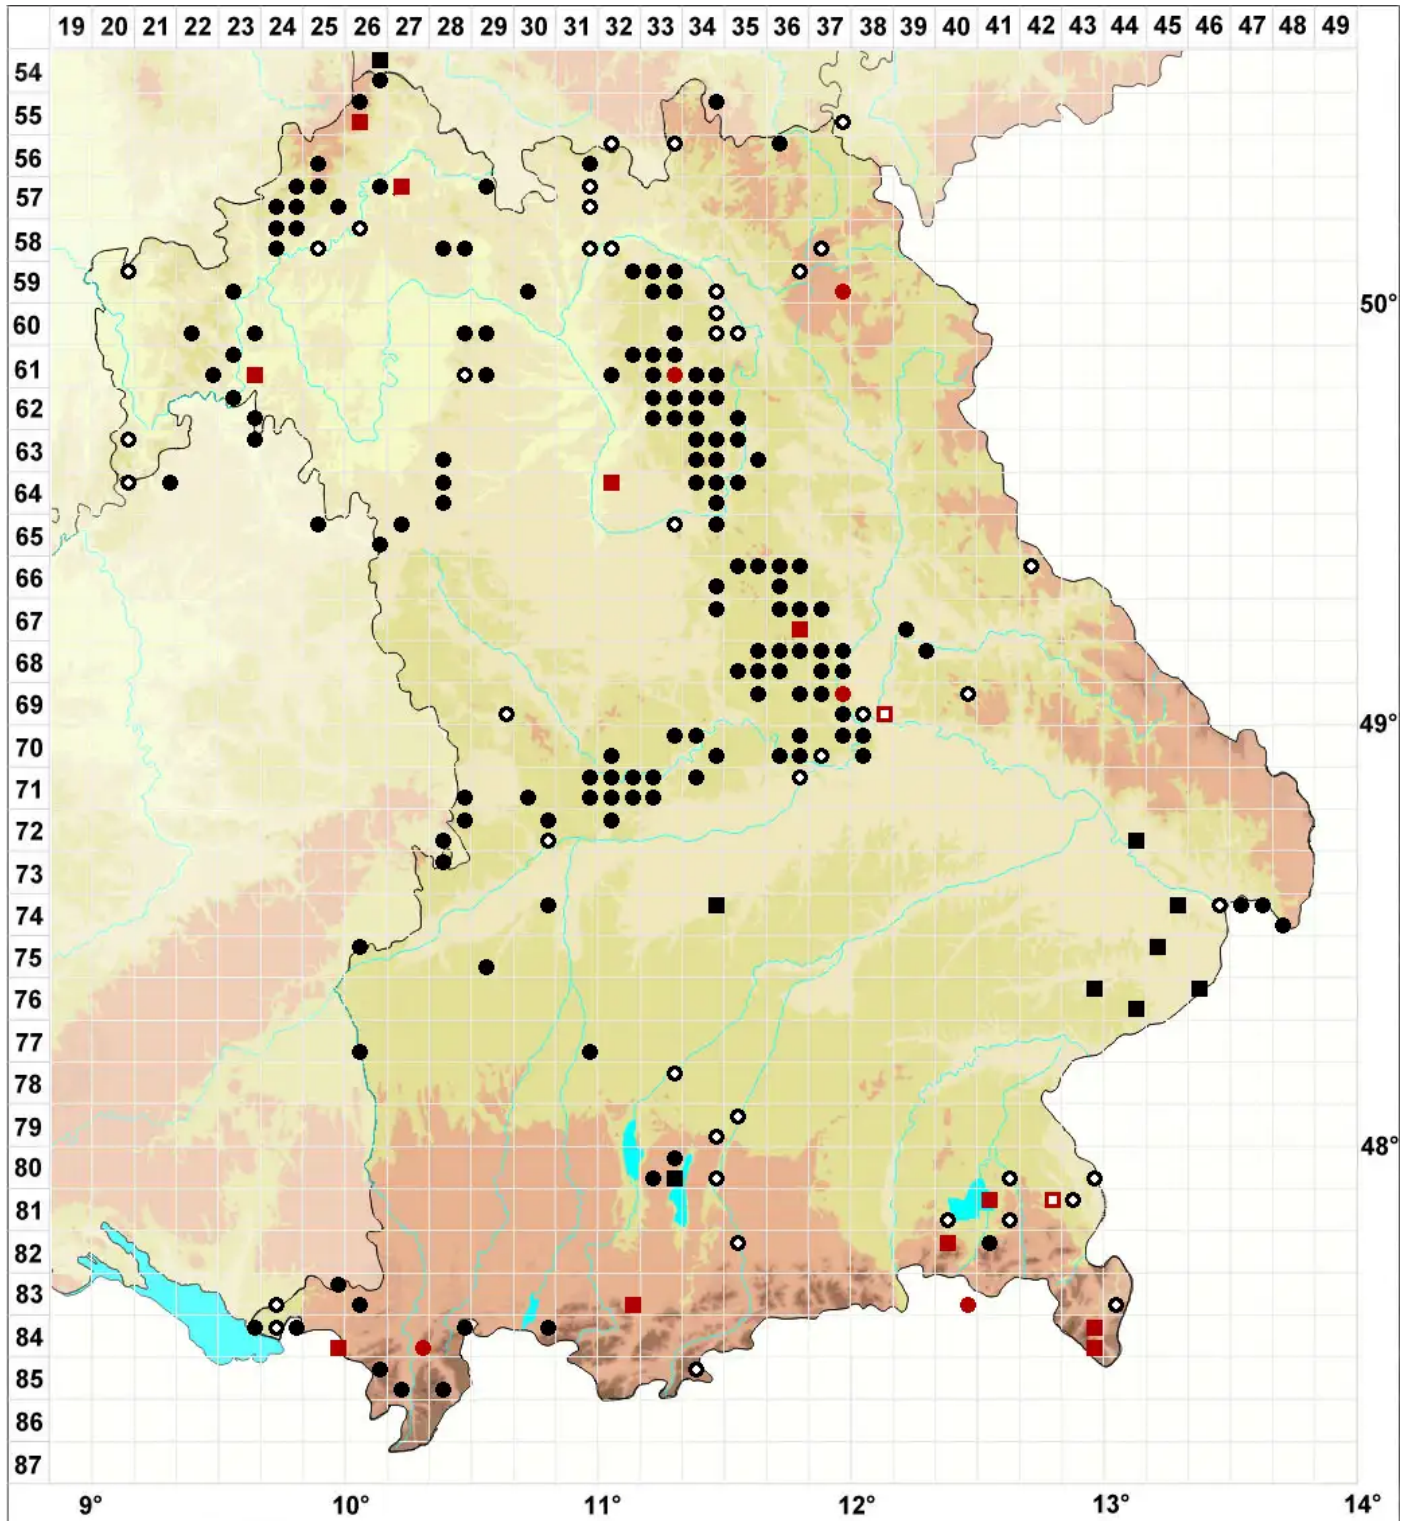

Loeskeobryum brevirostre (Brid.) M.Fleisch.

Loeske-Hainmoos, Großes Neuhainmoos

Legende:

Symbole:
Ausgefülltes Symbol:
Zeitraum von 1980 bis heute (Aktuelle Angabe)
Leeres Symbol:
Zeitraum vor 1980 (Altangabe)
Quadrat: Herbarbeleg