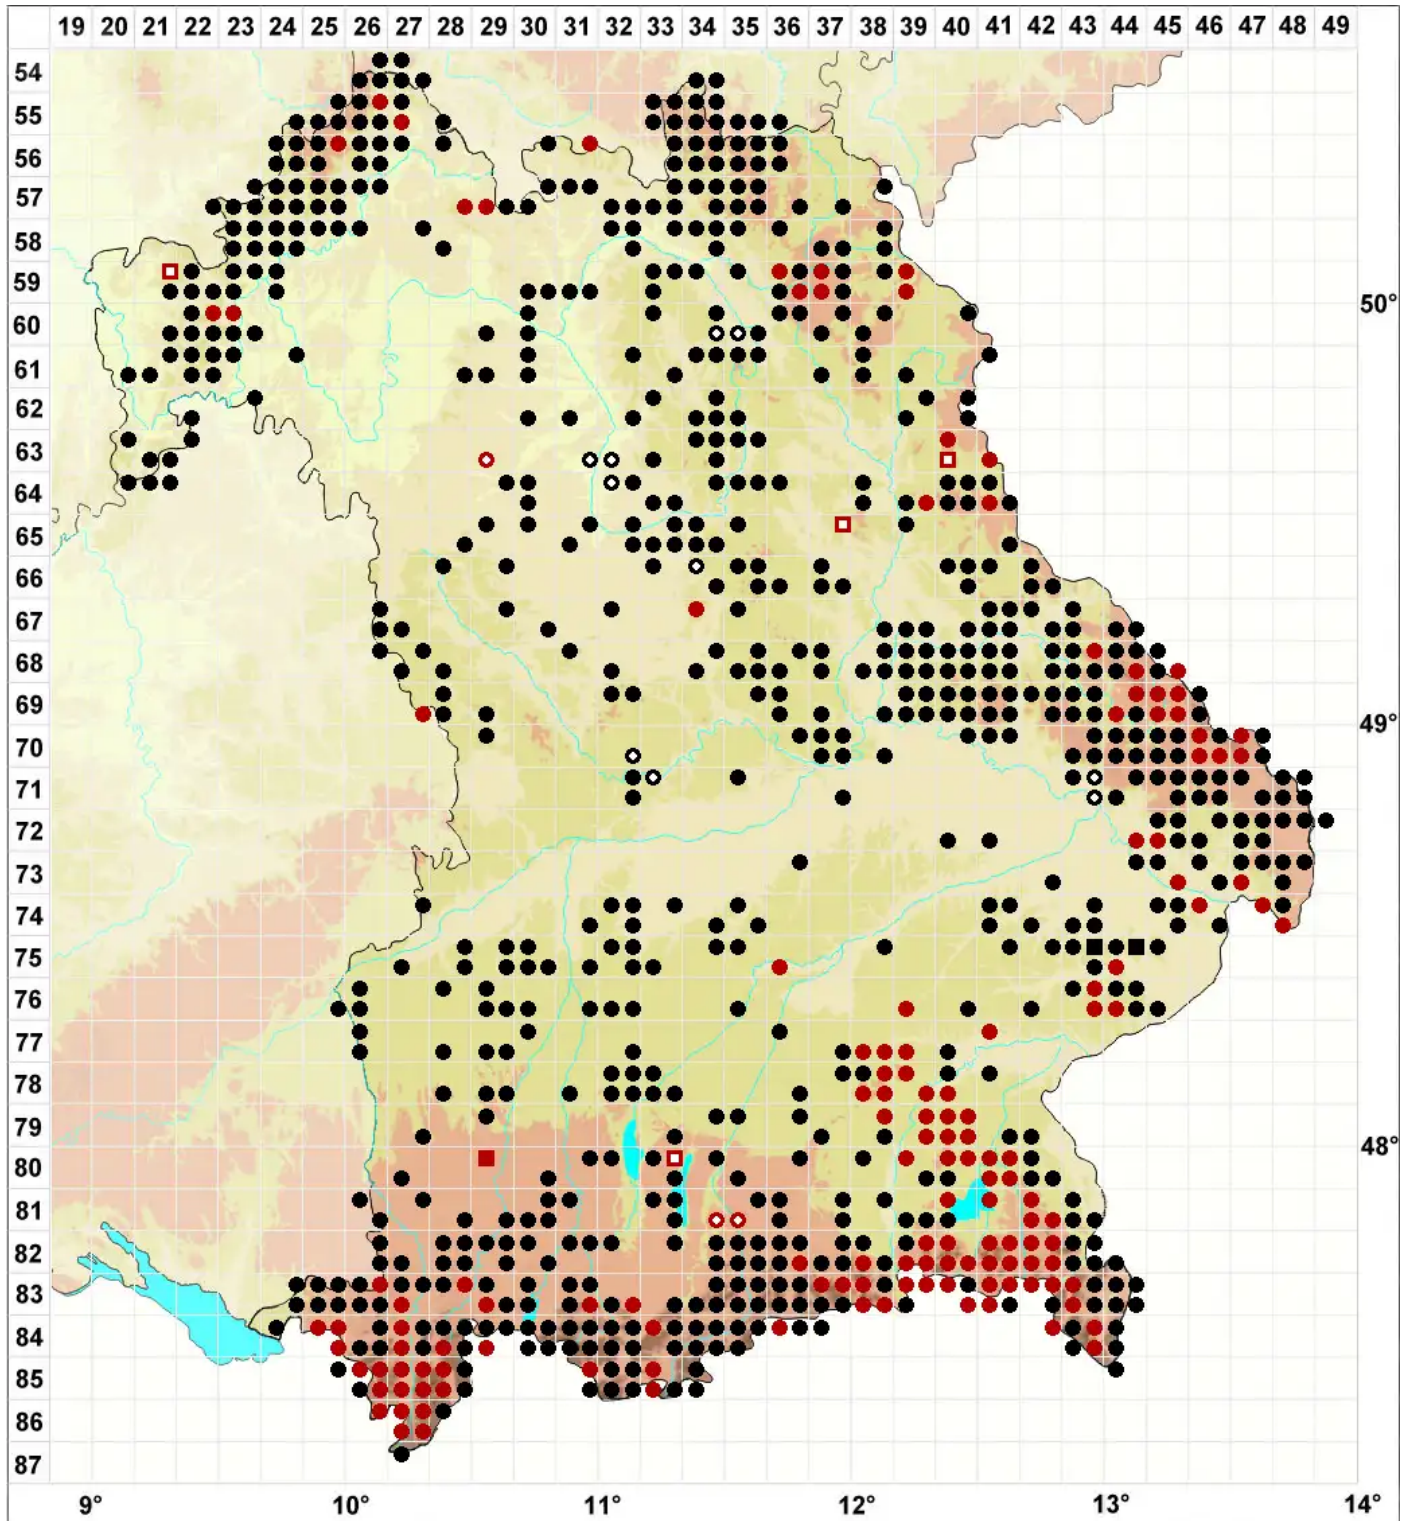

Rhytidiadelphus loreus (Hedw.) Warnst.

Schöner Runzelbruder, Riemenstengel-Kranzmoos, Schöner Runzelbruder

Legende:

Symbole:
 Ausgefülltes Symbol:
 Zeitraum von 1980 bis heute (Aktuelle Angabe)
 Leeres Symbol:
 Zeitraum vor 1980 (Altangabe)
 Quadrat: Herbarbeleg