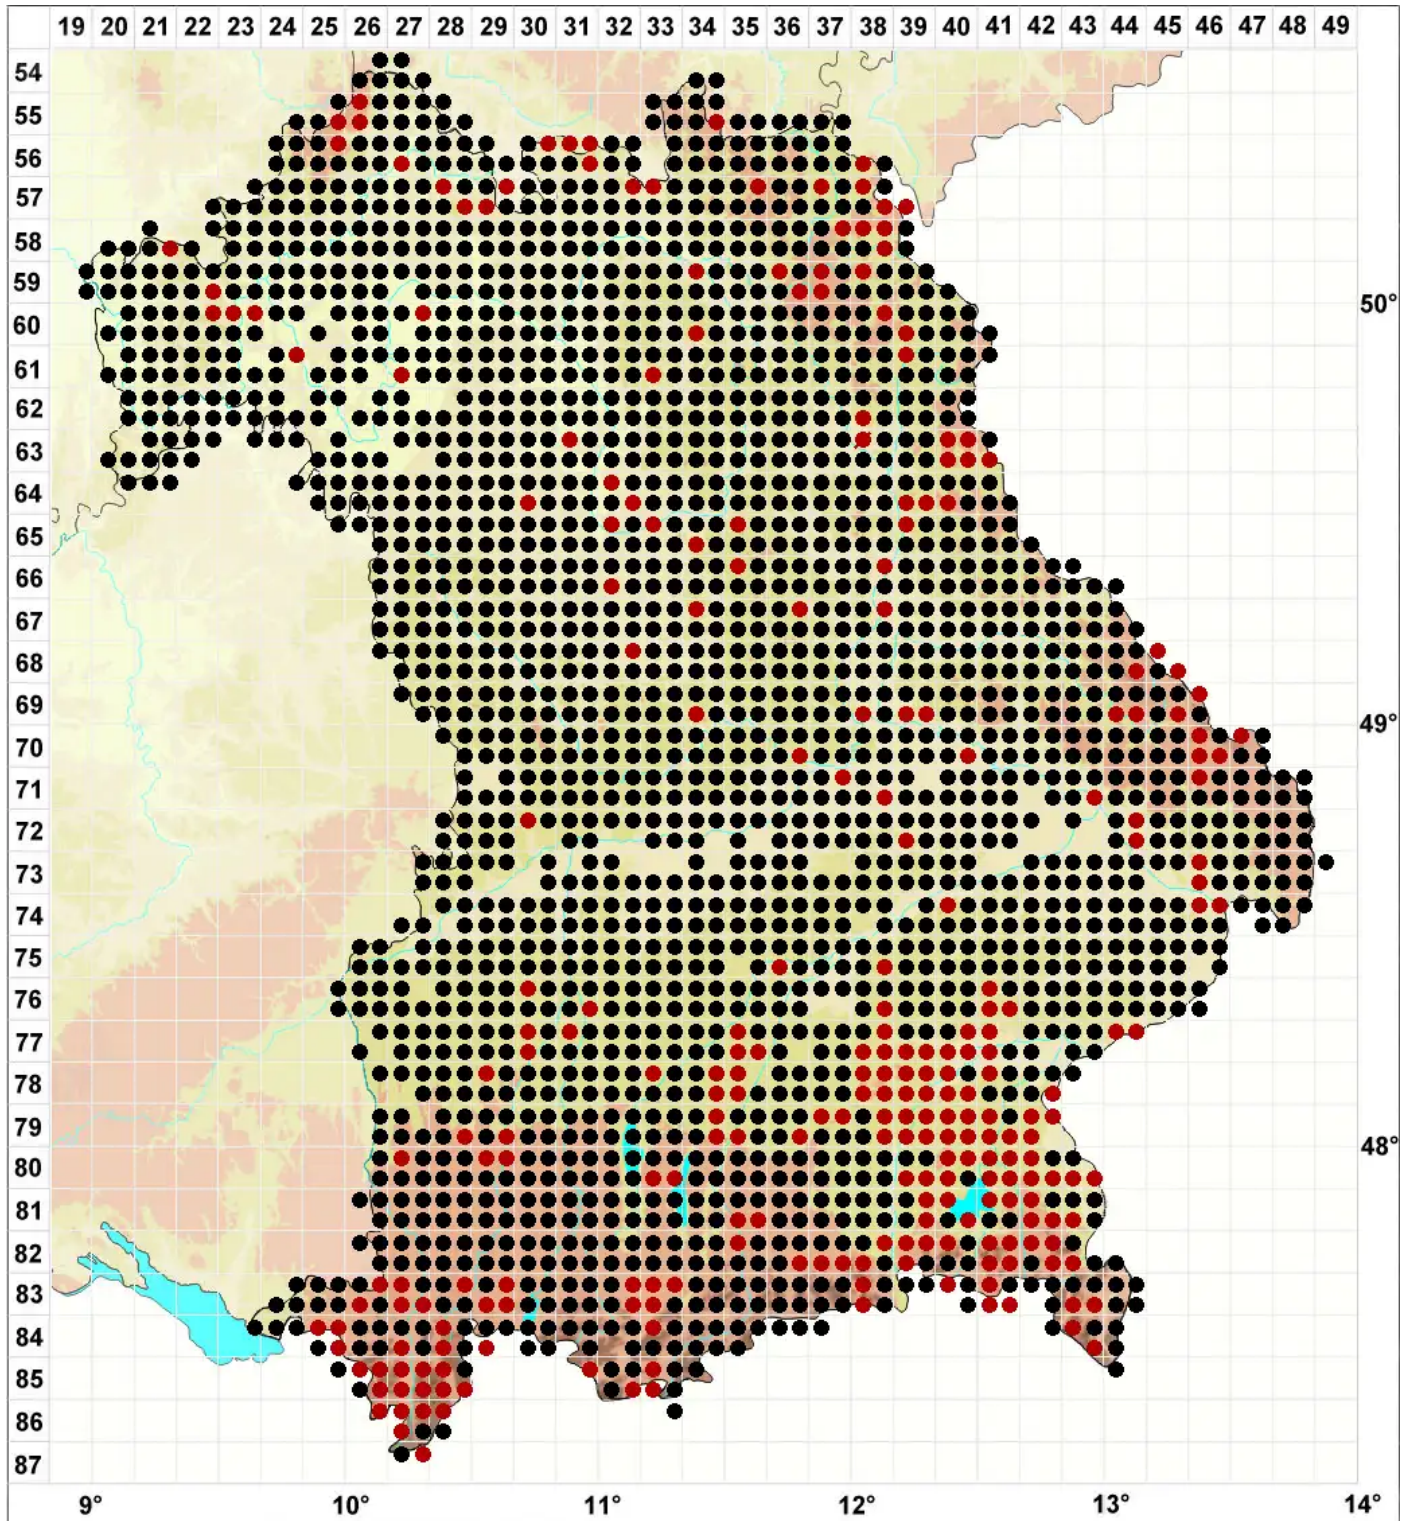

Rhytidiadelphus squarrosus (Hedw.) Warnst.

Sparriger Runzelbruder, Sparriges Kranzmoos, Sparriger Runzelbruder

Legende:

Symbole:

Ausgefülltes Symbol:
Zeitraum von 1980 bis heute (Aktuelle Angabe)

Leeres Symbol:
Zeitraum vor 1980 (Altangabe)

Quadrat: Herbarbeleg