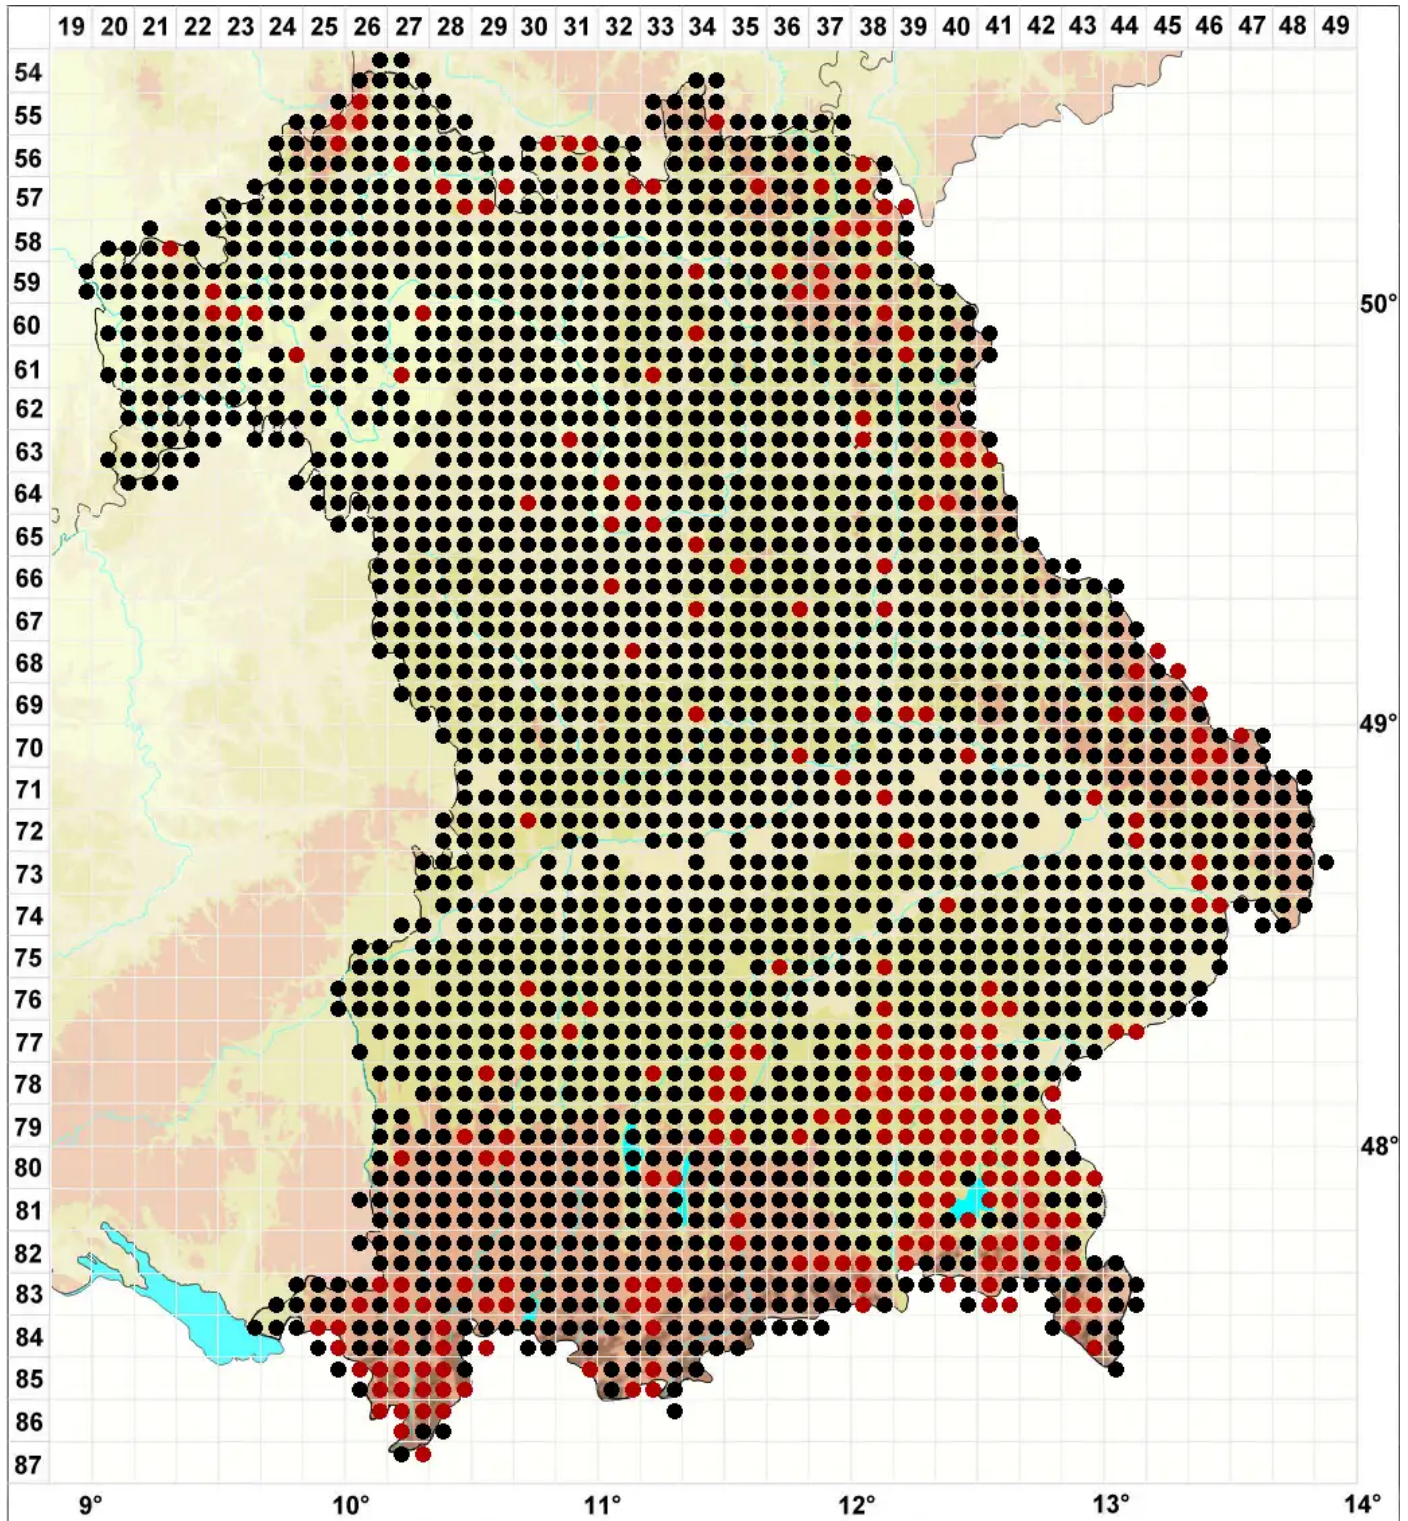

Rhytidiadelphus squarrosus (Hedw.) Warnst.

Sparriger Runzelbruder, Sparriges Kranzmoos, Sparriger Runzelbruder

Legende:

Symbole:

Ausgefülltes Symbol:
Zeitraum von 1980 bis heute (Aktuelle Angabe)

Leeres Symbol:
Zeitraum vor 1980 (Altangabe)

Quadrat: Herbarbeleg