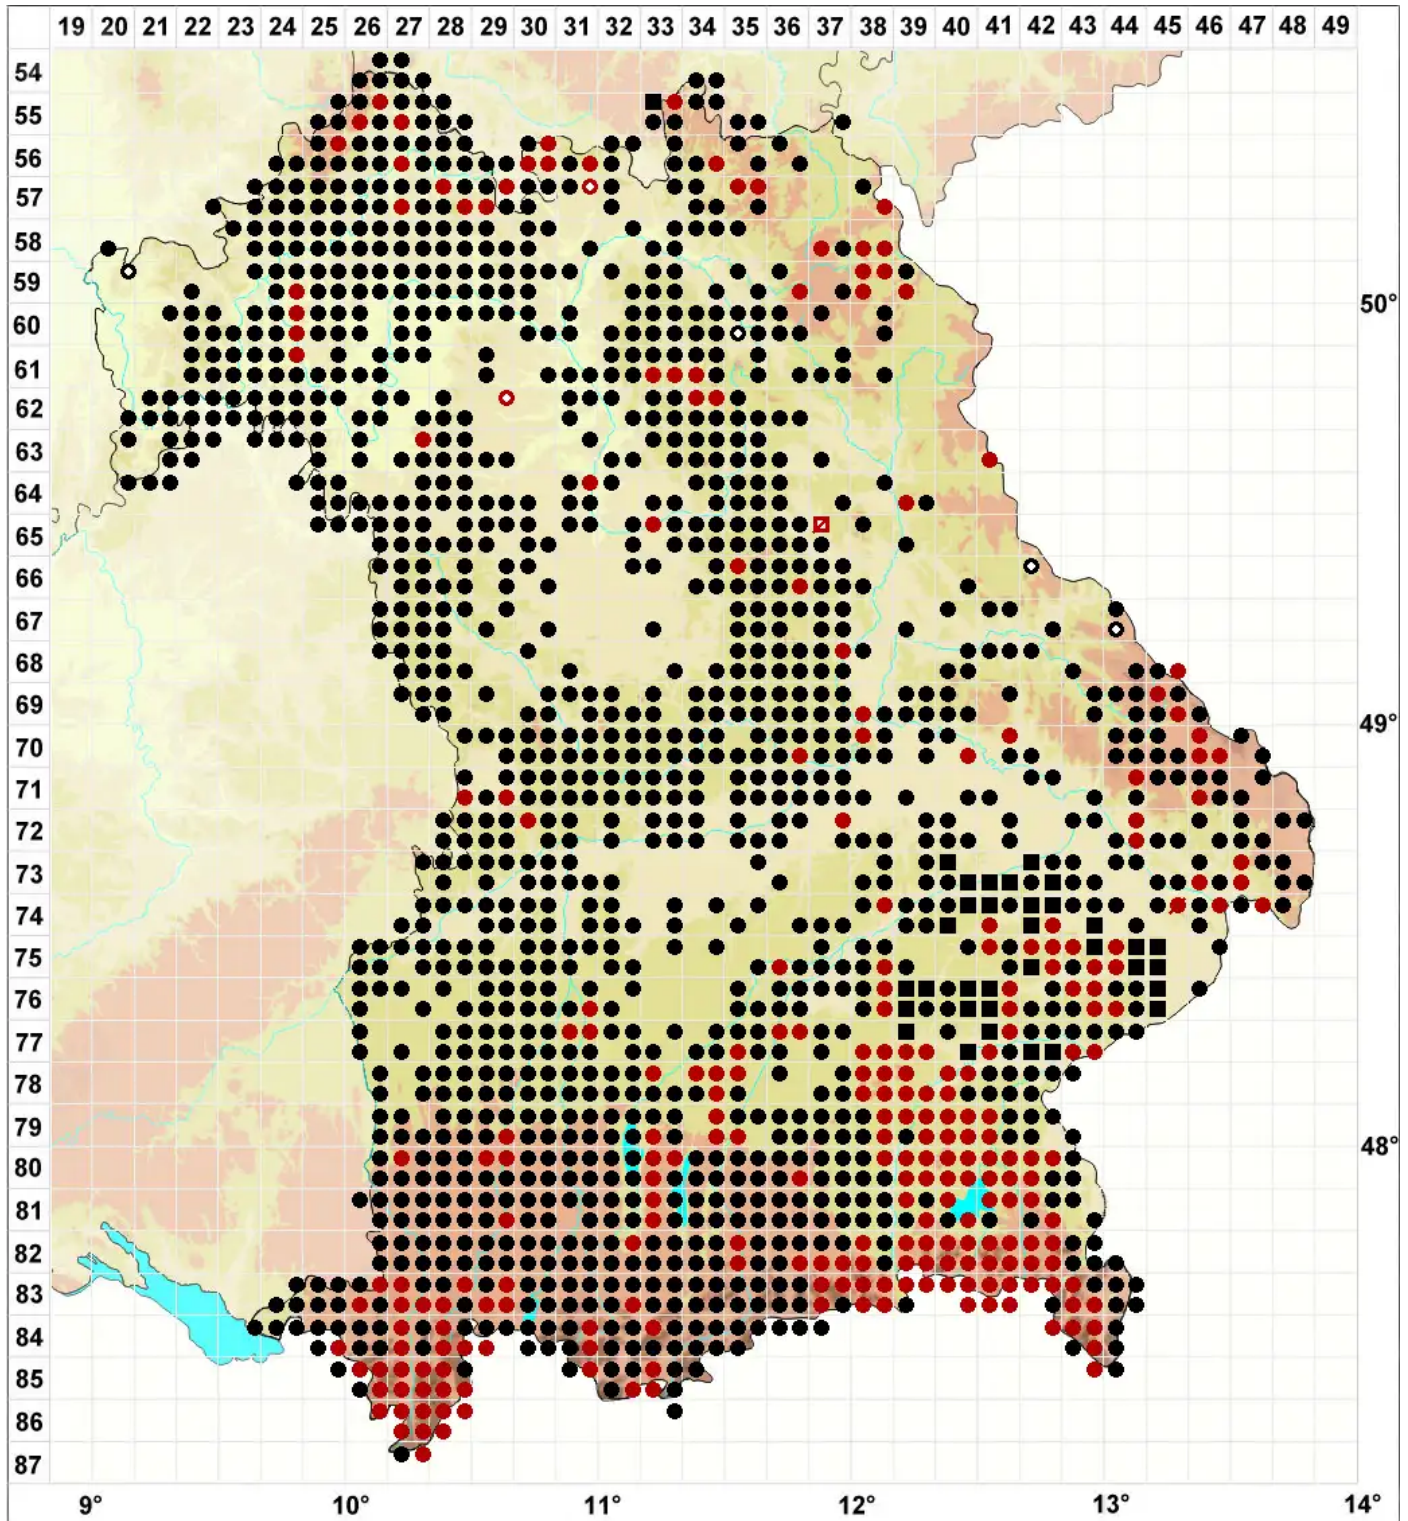

Rhytidiadelphus triquetrus (Hedw.) Warnst.

Dreieckblättriger Runzelbruder, Dreiecksblättriges Kranzmoos, Dreieckblättriger Ru

Legende:

Symbole:

Ausgefülltes Symbol:
Zeitraum von 1980 bis heute (Aktuelle Angabe)

Leeres Symbol:
Zeitraum vor 1980 (Altangabe)

Quadrat: Herbarbeleg