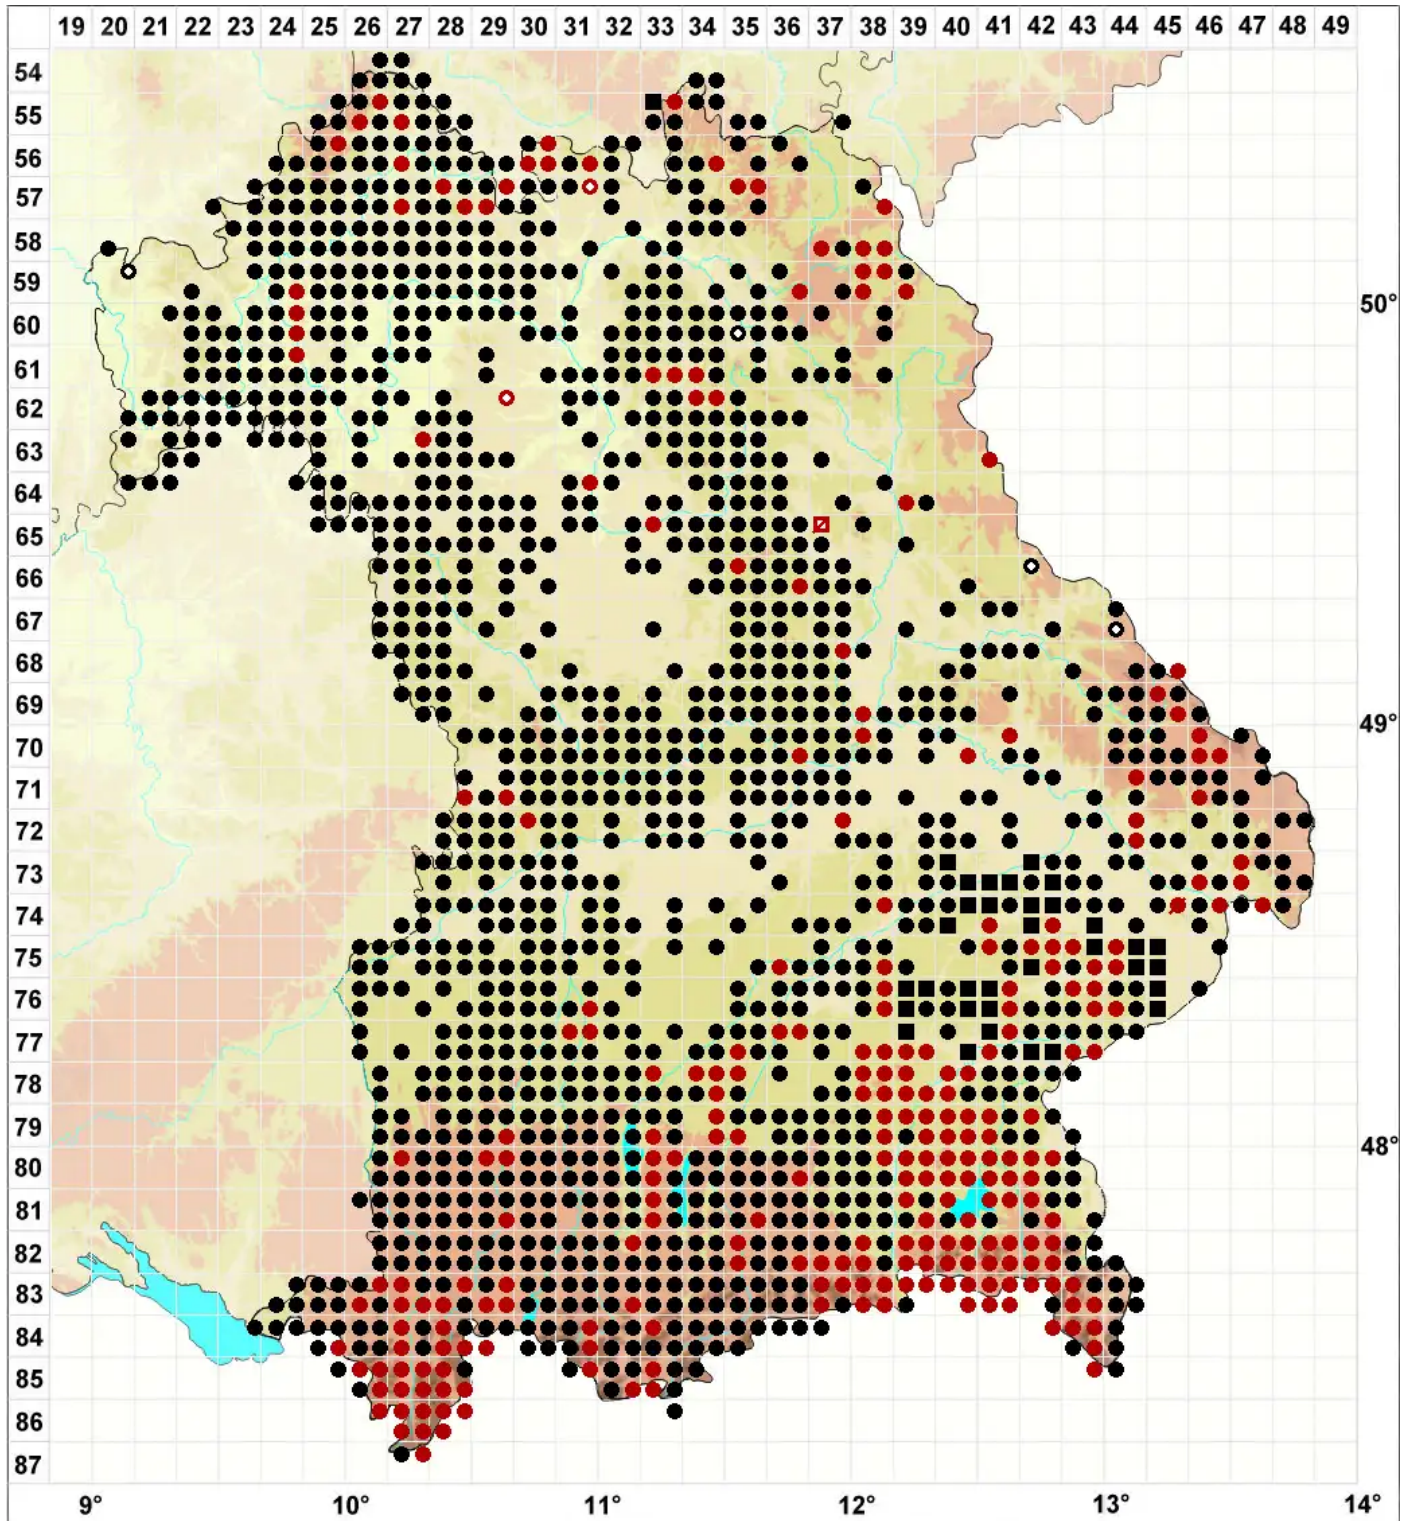

# Rhytidiadelphus triquetrus (Hedw.) Warnst.

Dreieckblättriger Runzelbruder, Dreiecksblättriges Kranzmoos, Dreieckblättriger Ru...

Legende:

- Symbole:**
- Ausgefülltes Symbol:  
Zeitraum von 1980 bis heute (Aktuelle Angabe)
  - Leeres Symbol:  
Zeitraum vor 1980 (Altangabe)
  - Quadrat: Herbarbeleg