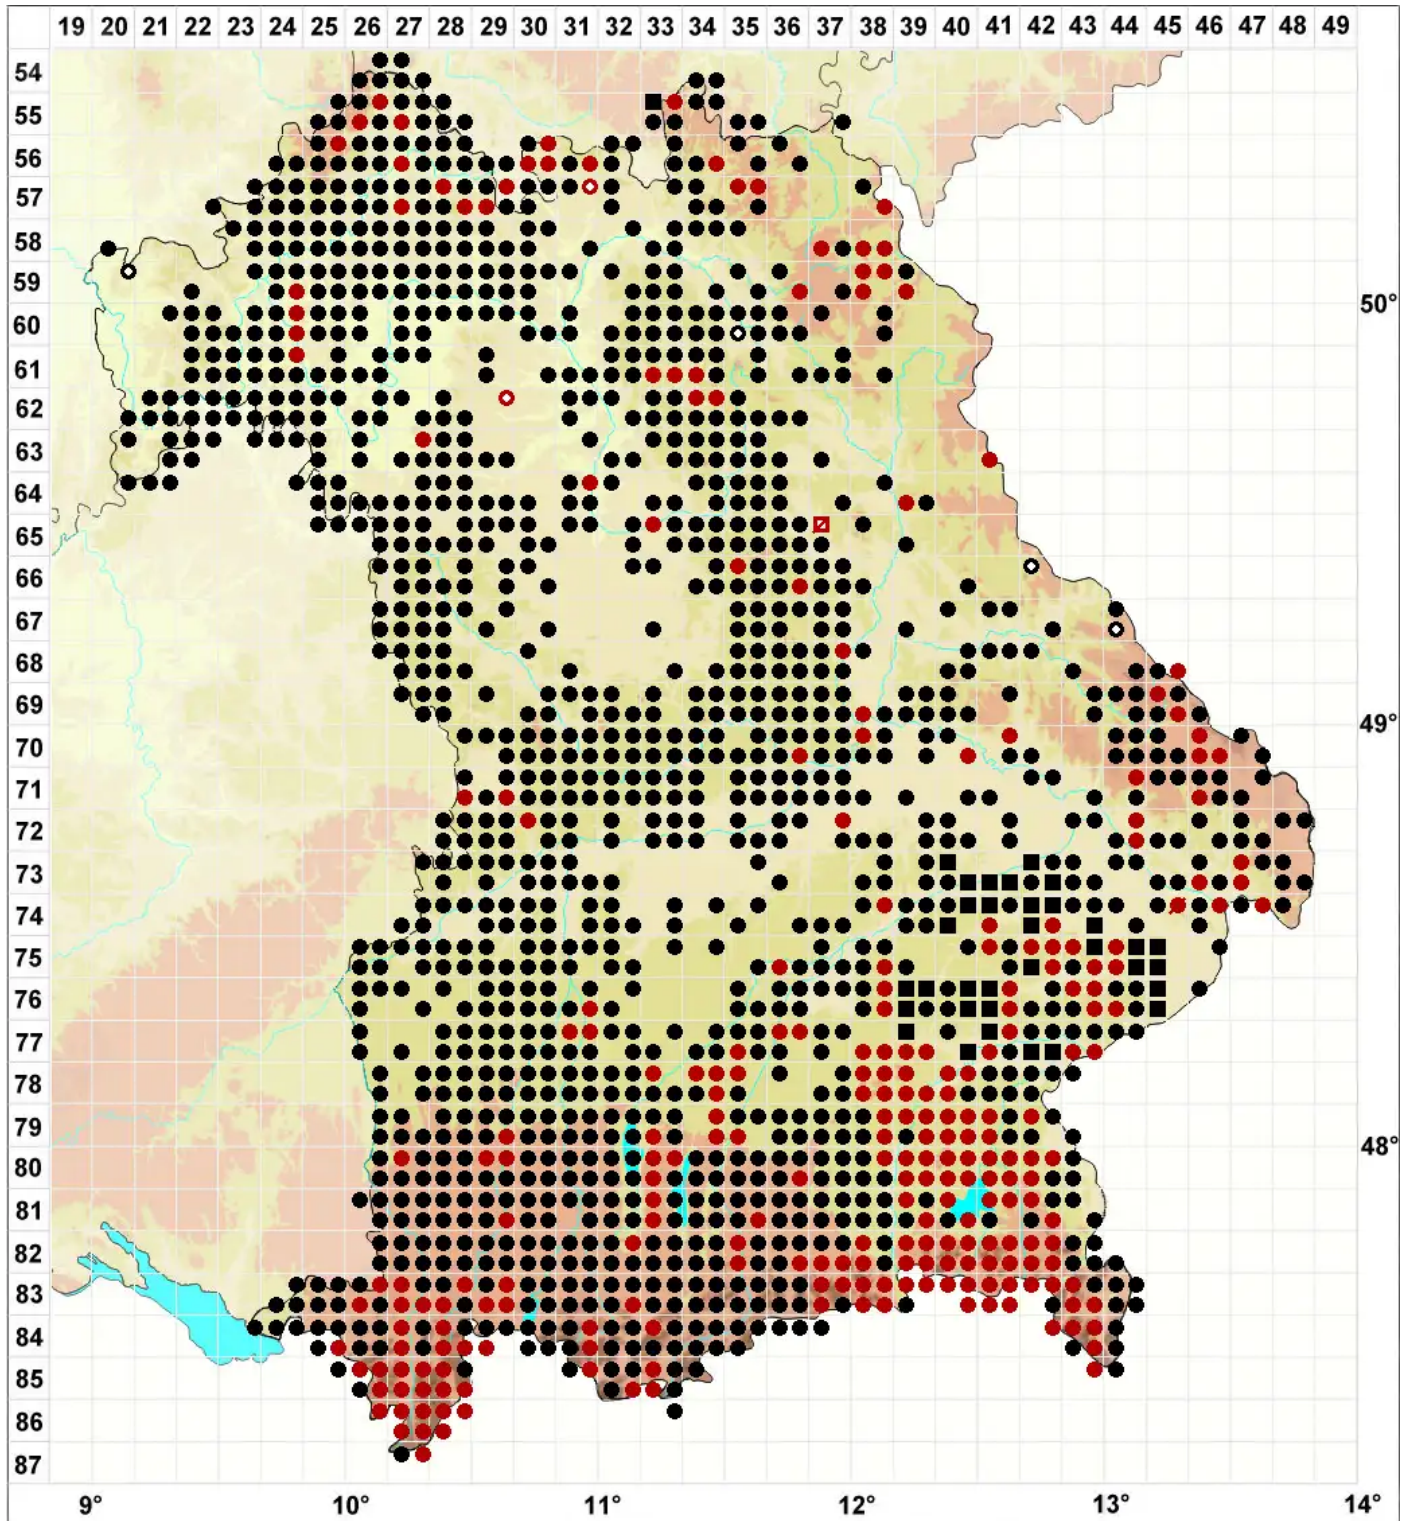

Rhytidiadelphus triquetrus (Hedw.) Warnst.

Dreieckblättriger Runzelbruder, Dreiecksblättriges Kranzmoos, Dreieckblättriger Ru

Legende:

- Symbole:**
- Ausgefülltes Symbol:
Zeitraum von 1980 bis heute (Aktuelle Angabe)
 - Leeres Symbol:
Zeitraum vor 1980 (Altangabe)
 - Quadrat: Herbarbeleg