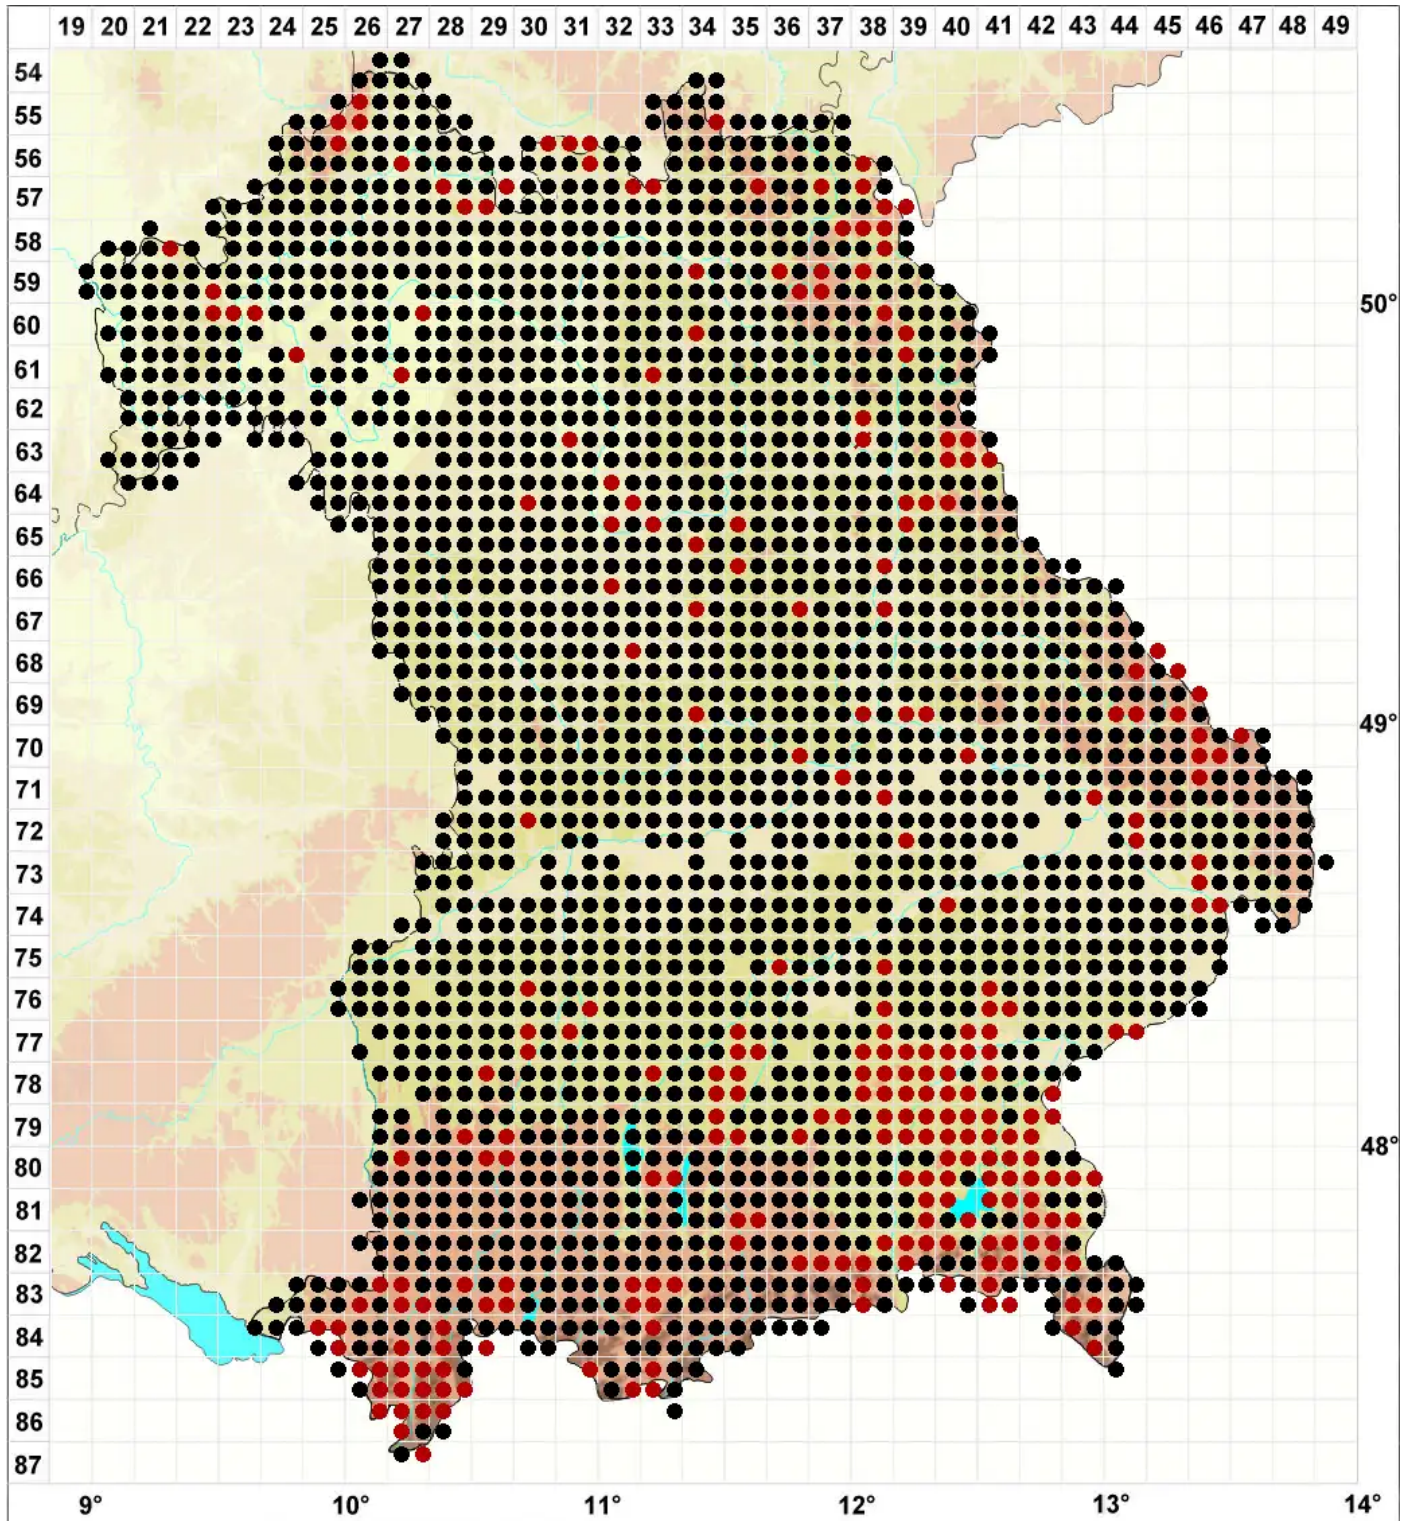

Rhytidiadelphus squarrosus (Hedw.) Warnst.

Sparriger Runzelbruder, Sparriges Kranzmoos, Sparriger Runzelbruder

Legende:

- Symbole:**
- Ausgefülltes Symbol:
Zeitraum von 1980 bis heute (Aktuelle Angabe)
 - Leeres Symbol:
Zeitraum vor 1980 (Altangabe)
 - Quadrat: Herbarbeleg