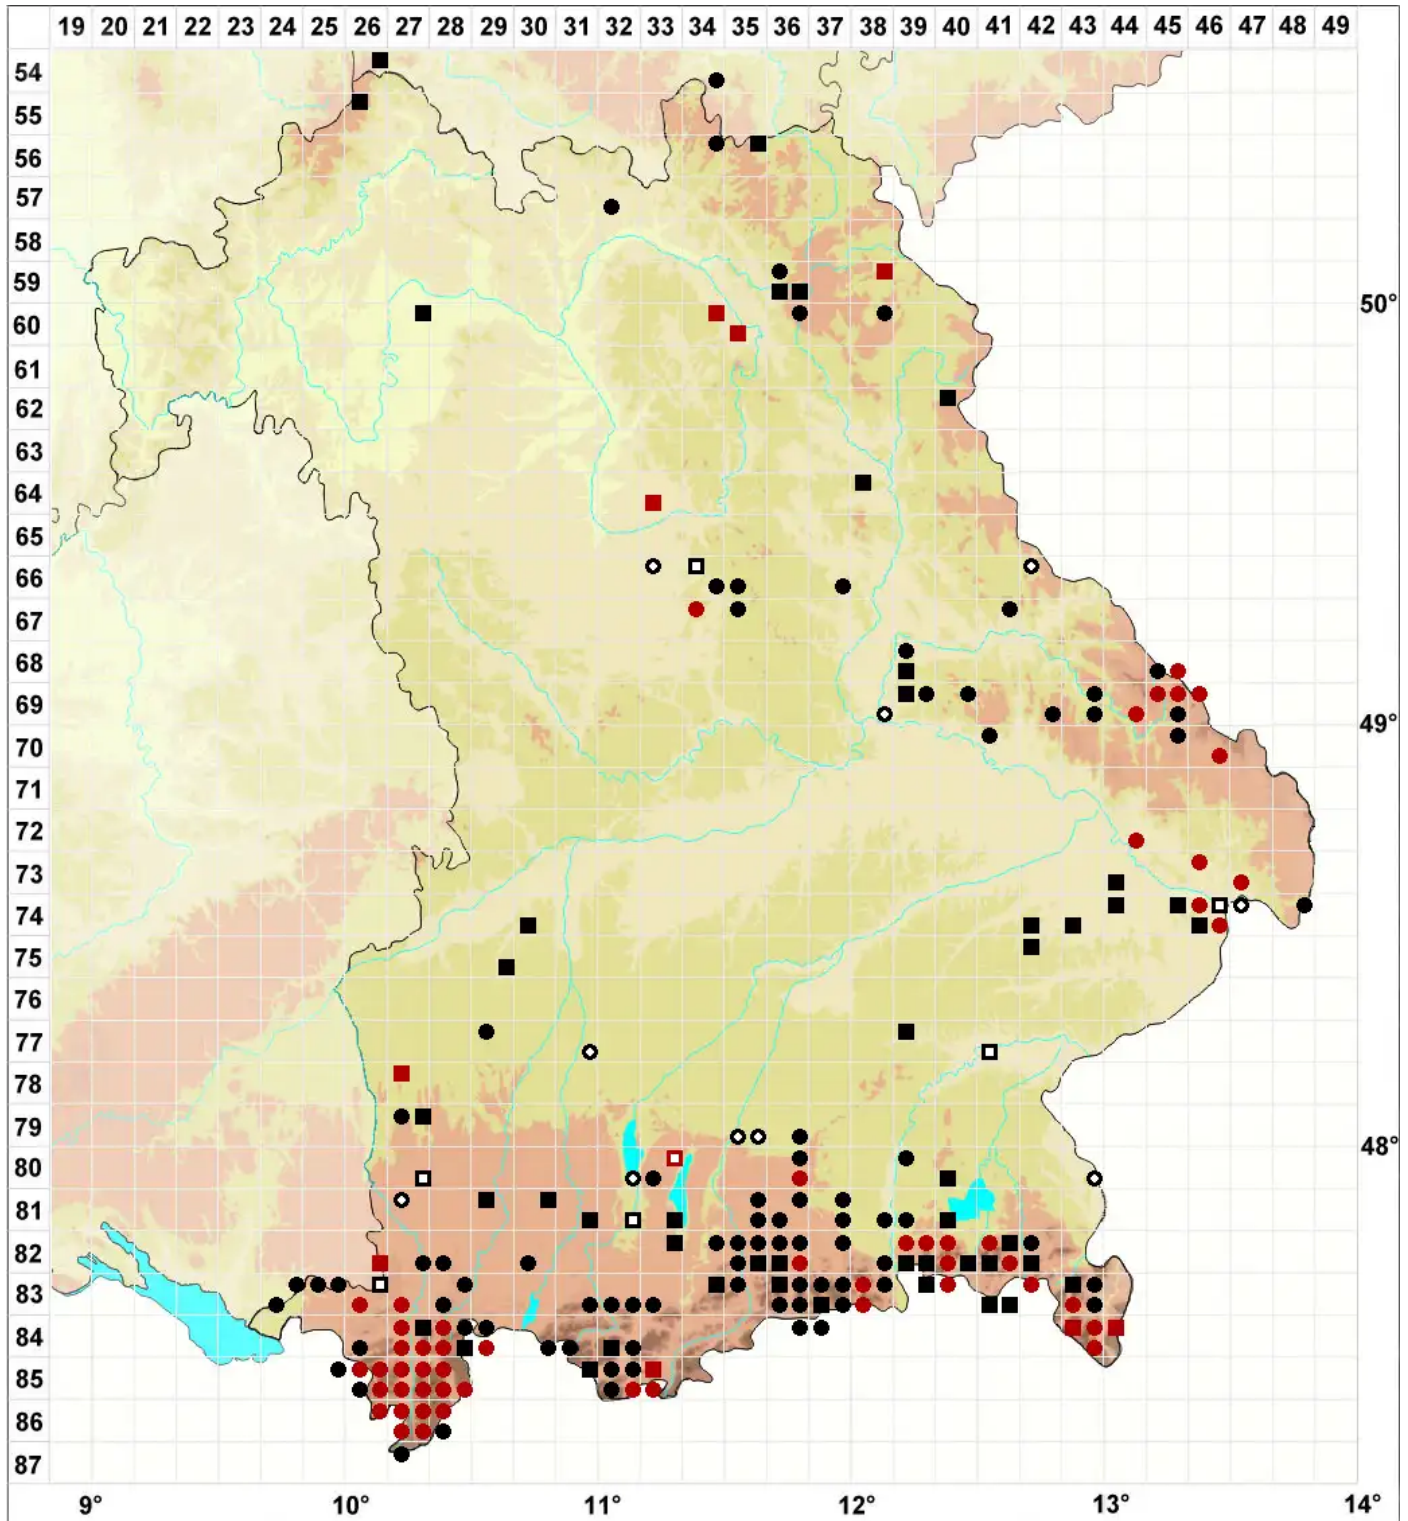

Rhytidiadelphus subpinnatus (Lindb.) T.J.Kop.

Gefiederter Runzelbruder, Gefiedertes Kranzmoos, Gefiederter Runzelbruder

Legende:

- Symbole:**
Ausgefülltes Symbol:
Zeitraum von 1980 bis heute (Aktuelle Angabe)
Leeres Symbol:
Zeitraum vor 1980 (Altangabe)
Quadrat: Herbarbeleg