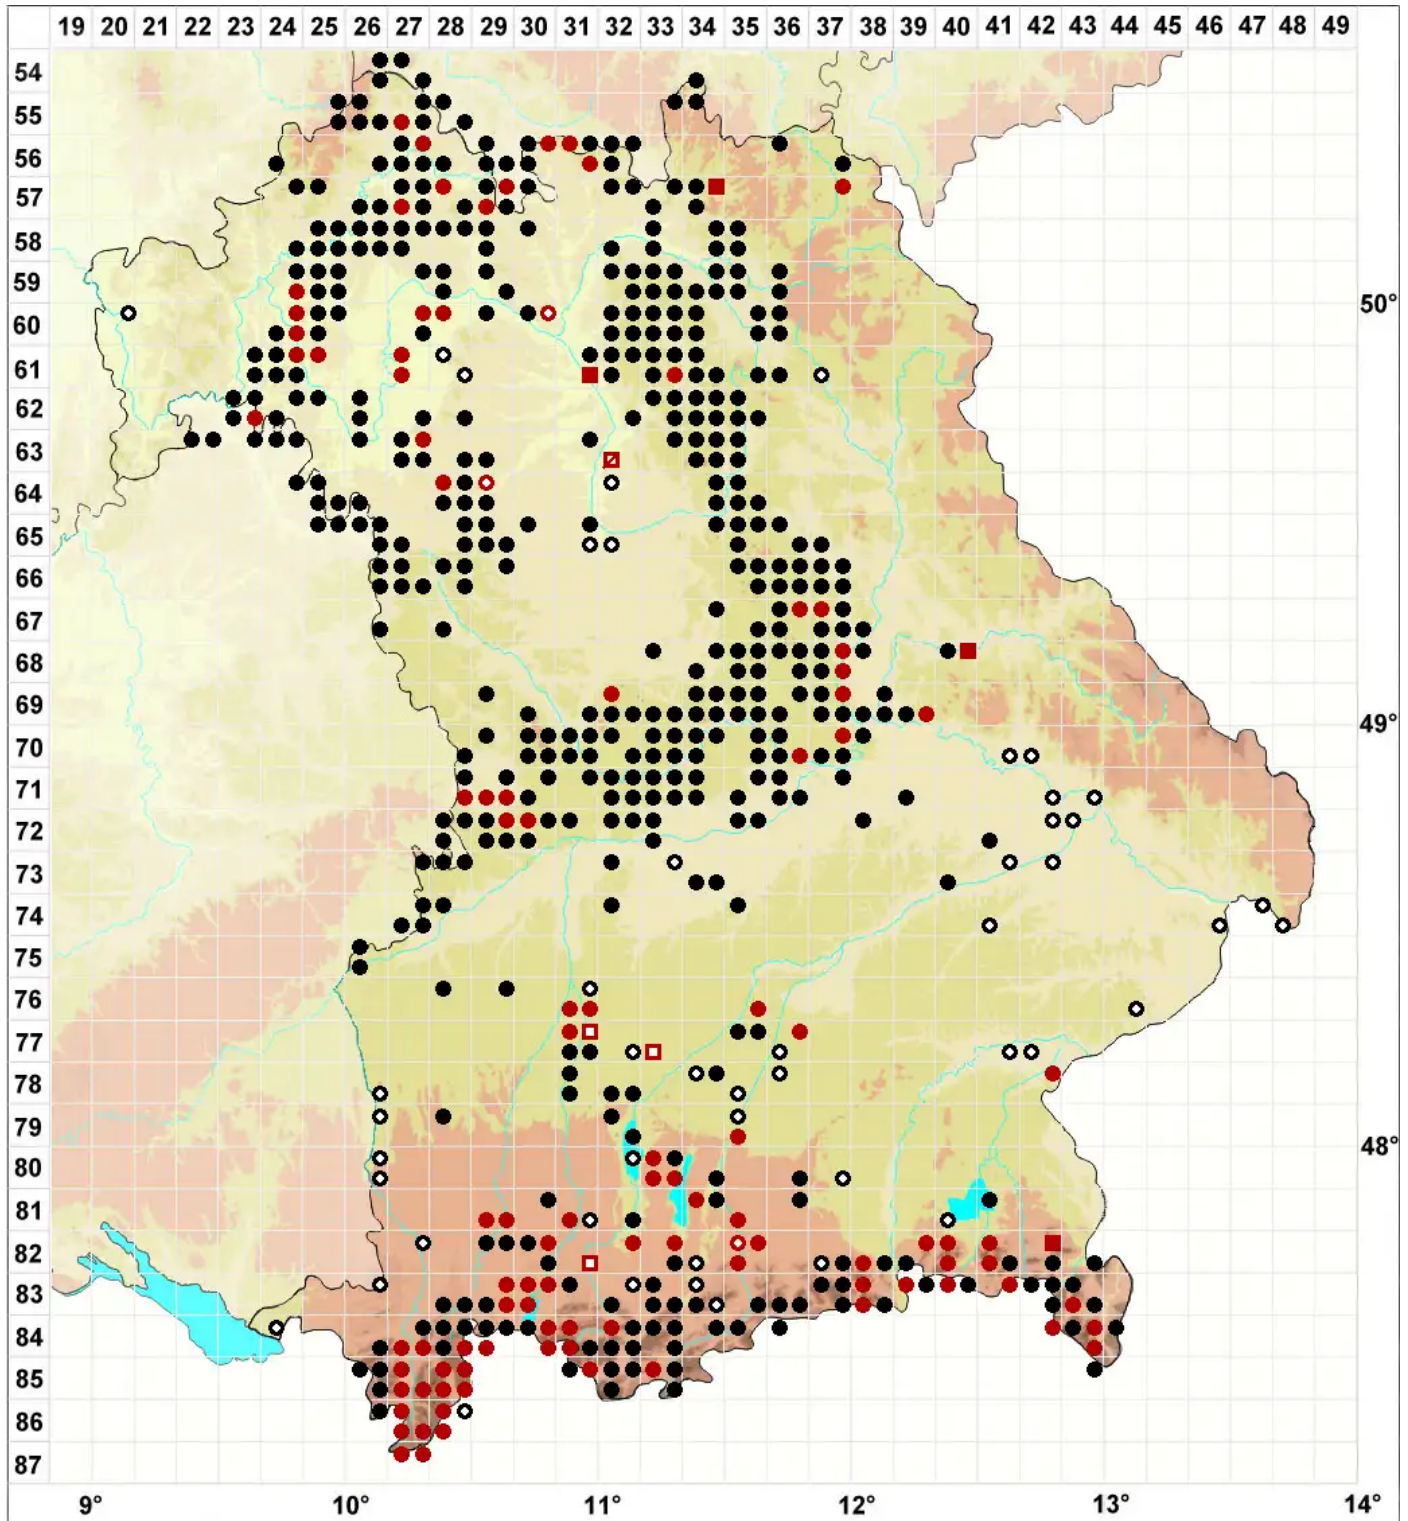

# Rhytidium rugosum (Hedw.) Kindb.

Hasenpfotenmoos, Echtes Hasenpfötchenmoos

Legende:

**Symbole:**  
Ausgefülltes Symbol:  
Zeitraum von 1980 bis heute (Aktuelle Angabe)  
Leeres Symbol:  
Zeitraum vor 1980 (Altangabe)  
Quadrat: Herbarbeleg