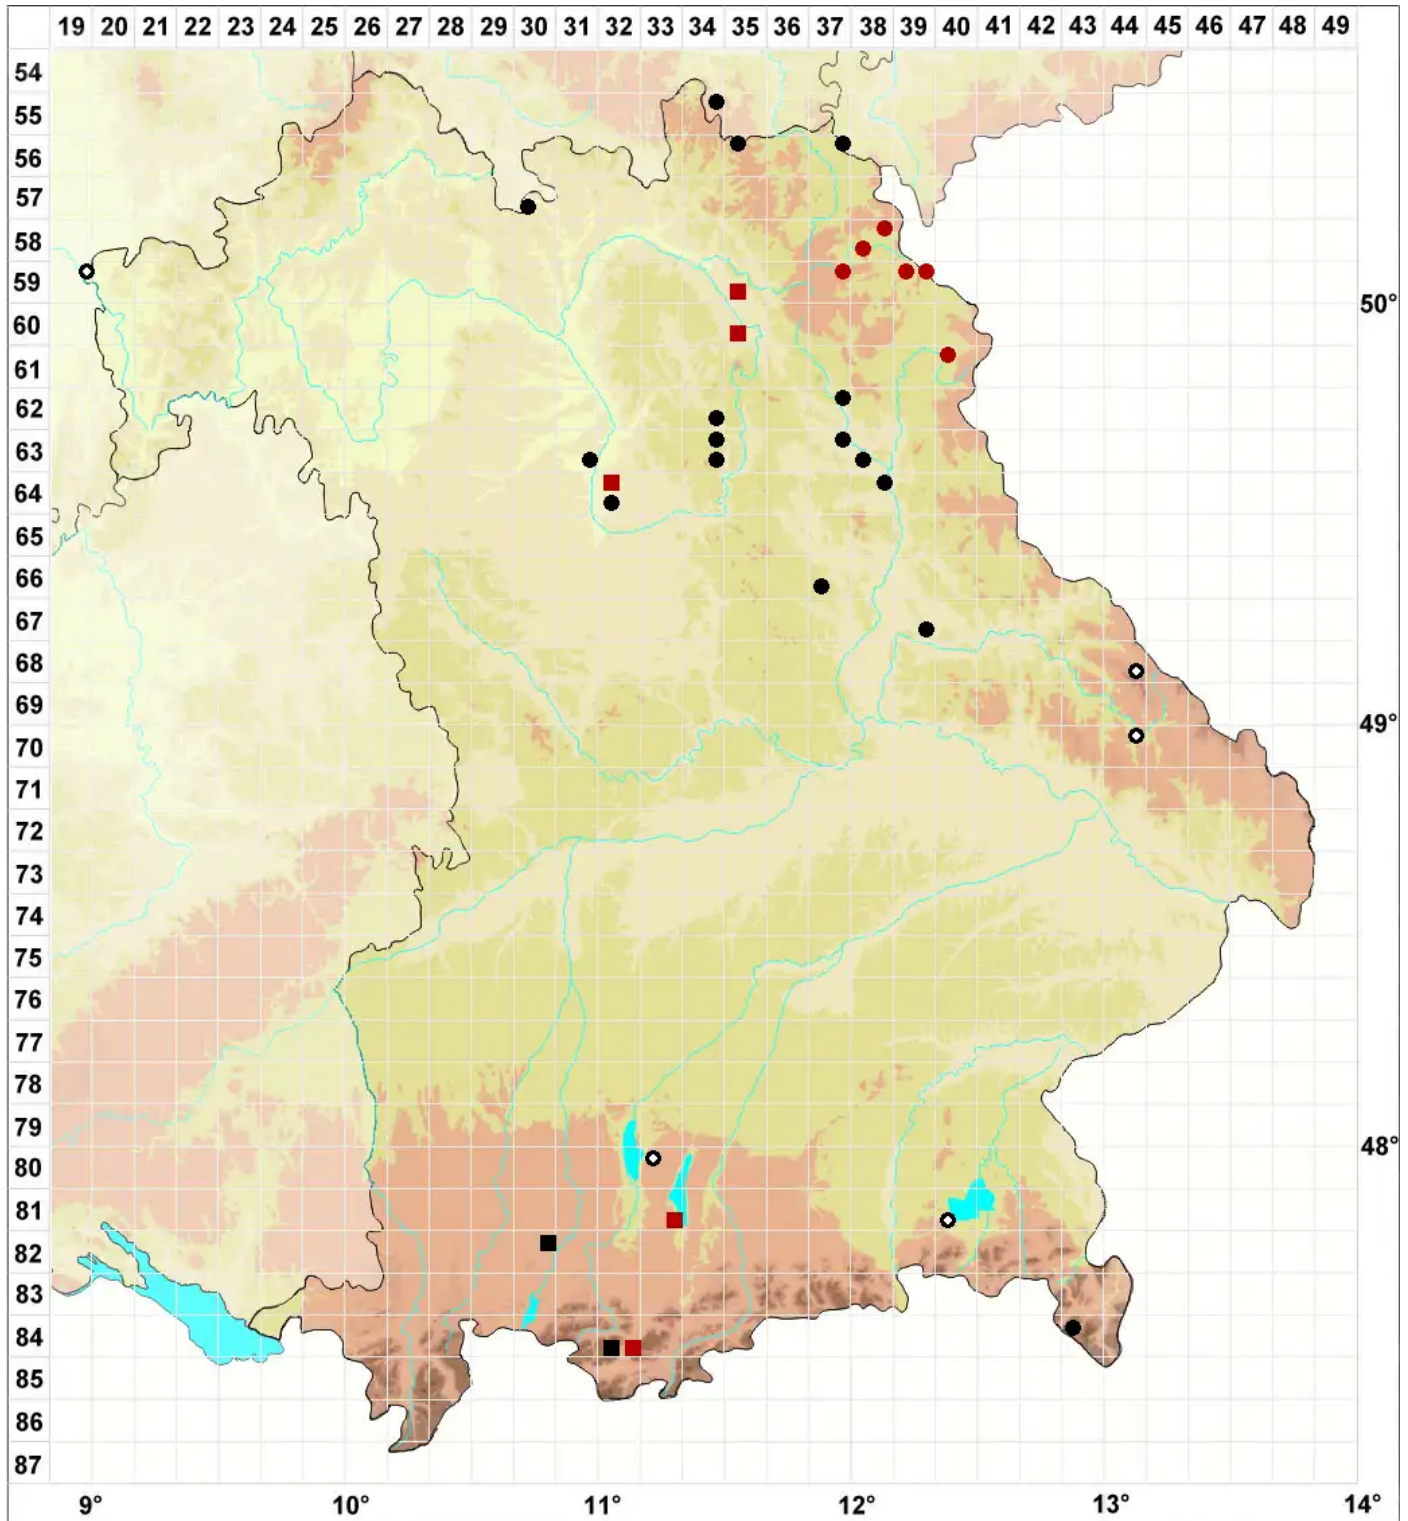

Riccardia incurvata Lindb.

Rinniges Riccardimoos

Legende:

- Symbole:**
- Ausgefülltes Symbol:
Zeitraum von 1980 bis heute (Aktuelle Angabe)
 - Leeres Symbol:
Zeitraum vor 1980 (Altangabe)
 - Quadrat: Herbarbeleg