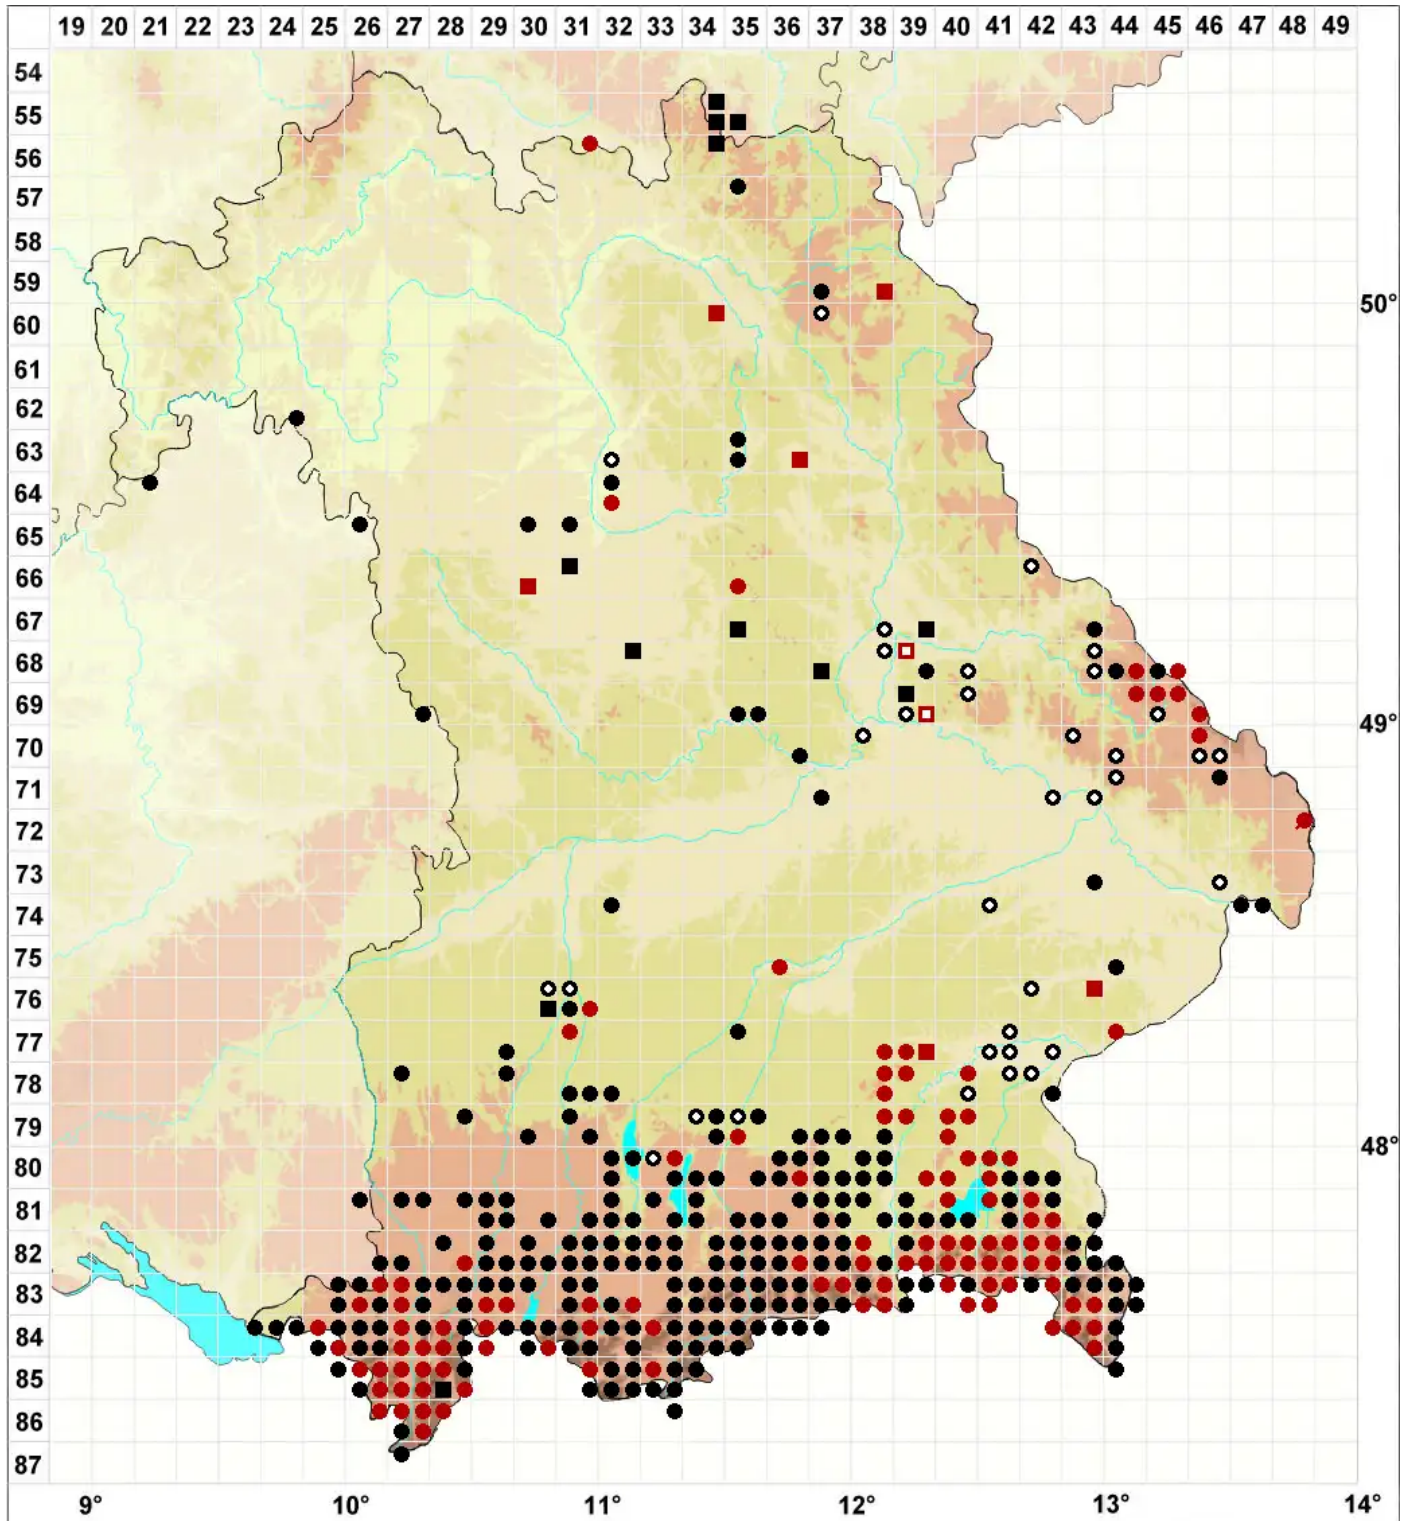

Riccardia palmata (Hedw.) Carruth.

Handförmiges Riccardimoos

Legende:

Symbole:

Ausgefülltes Symbol:
Zeitraum von 1980 bis heute (Aktuelle Angabe)

Leeres Symbol:
Zeitraum vor 1980 (Altangabe)

Quadrat: Herbarbeleg