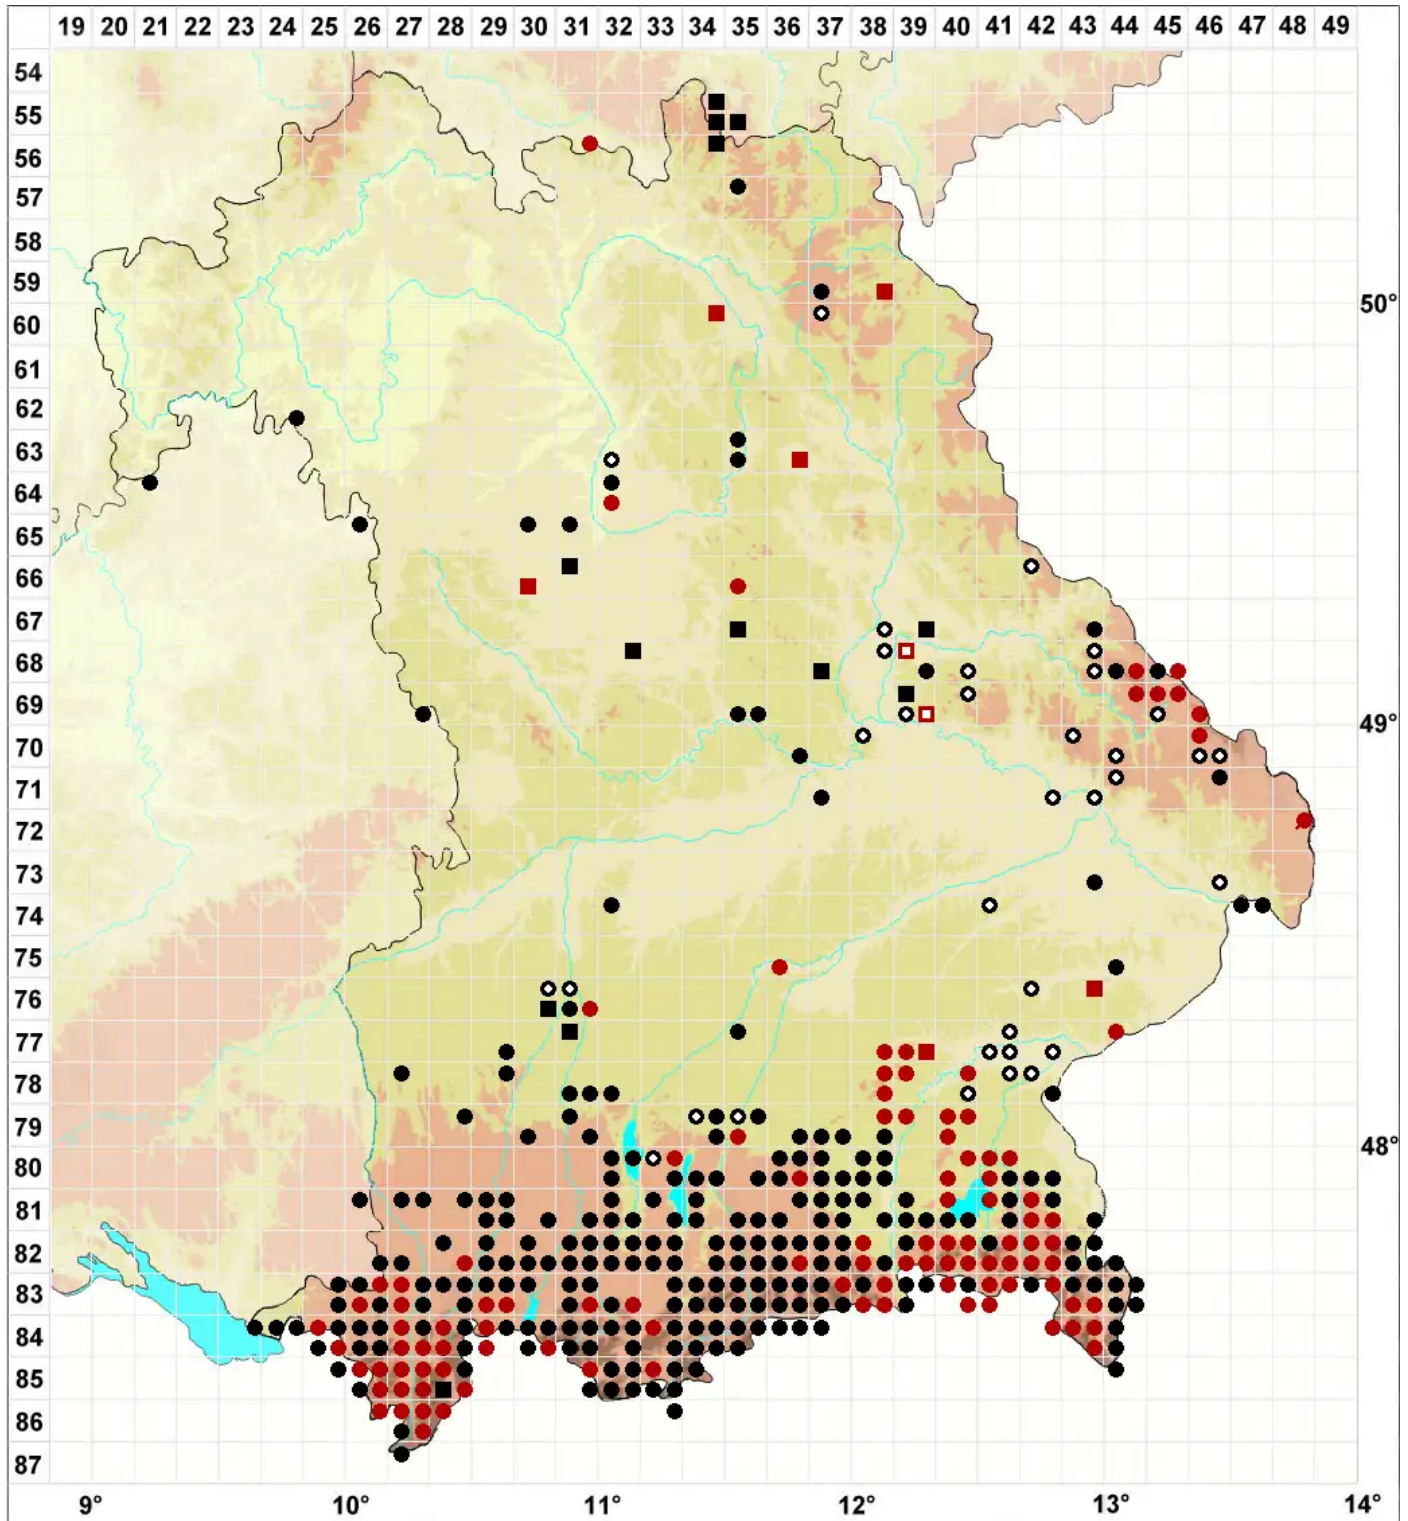

# Riccardia palmata (Hedw.) Carruth.

## Handförmiges Riccardimoos

Legende:

**Symbole:**  
Ausgefülltes Symbol:  
Zeitraum von 1980 bis heute (Aktuelle Angabe)  
Leeres Symbol:  
Zeitraum vor 1980 (Altangabe)  
Quadrat: Herbarbeleg