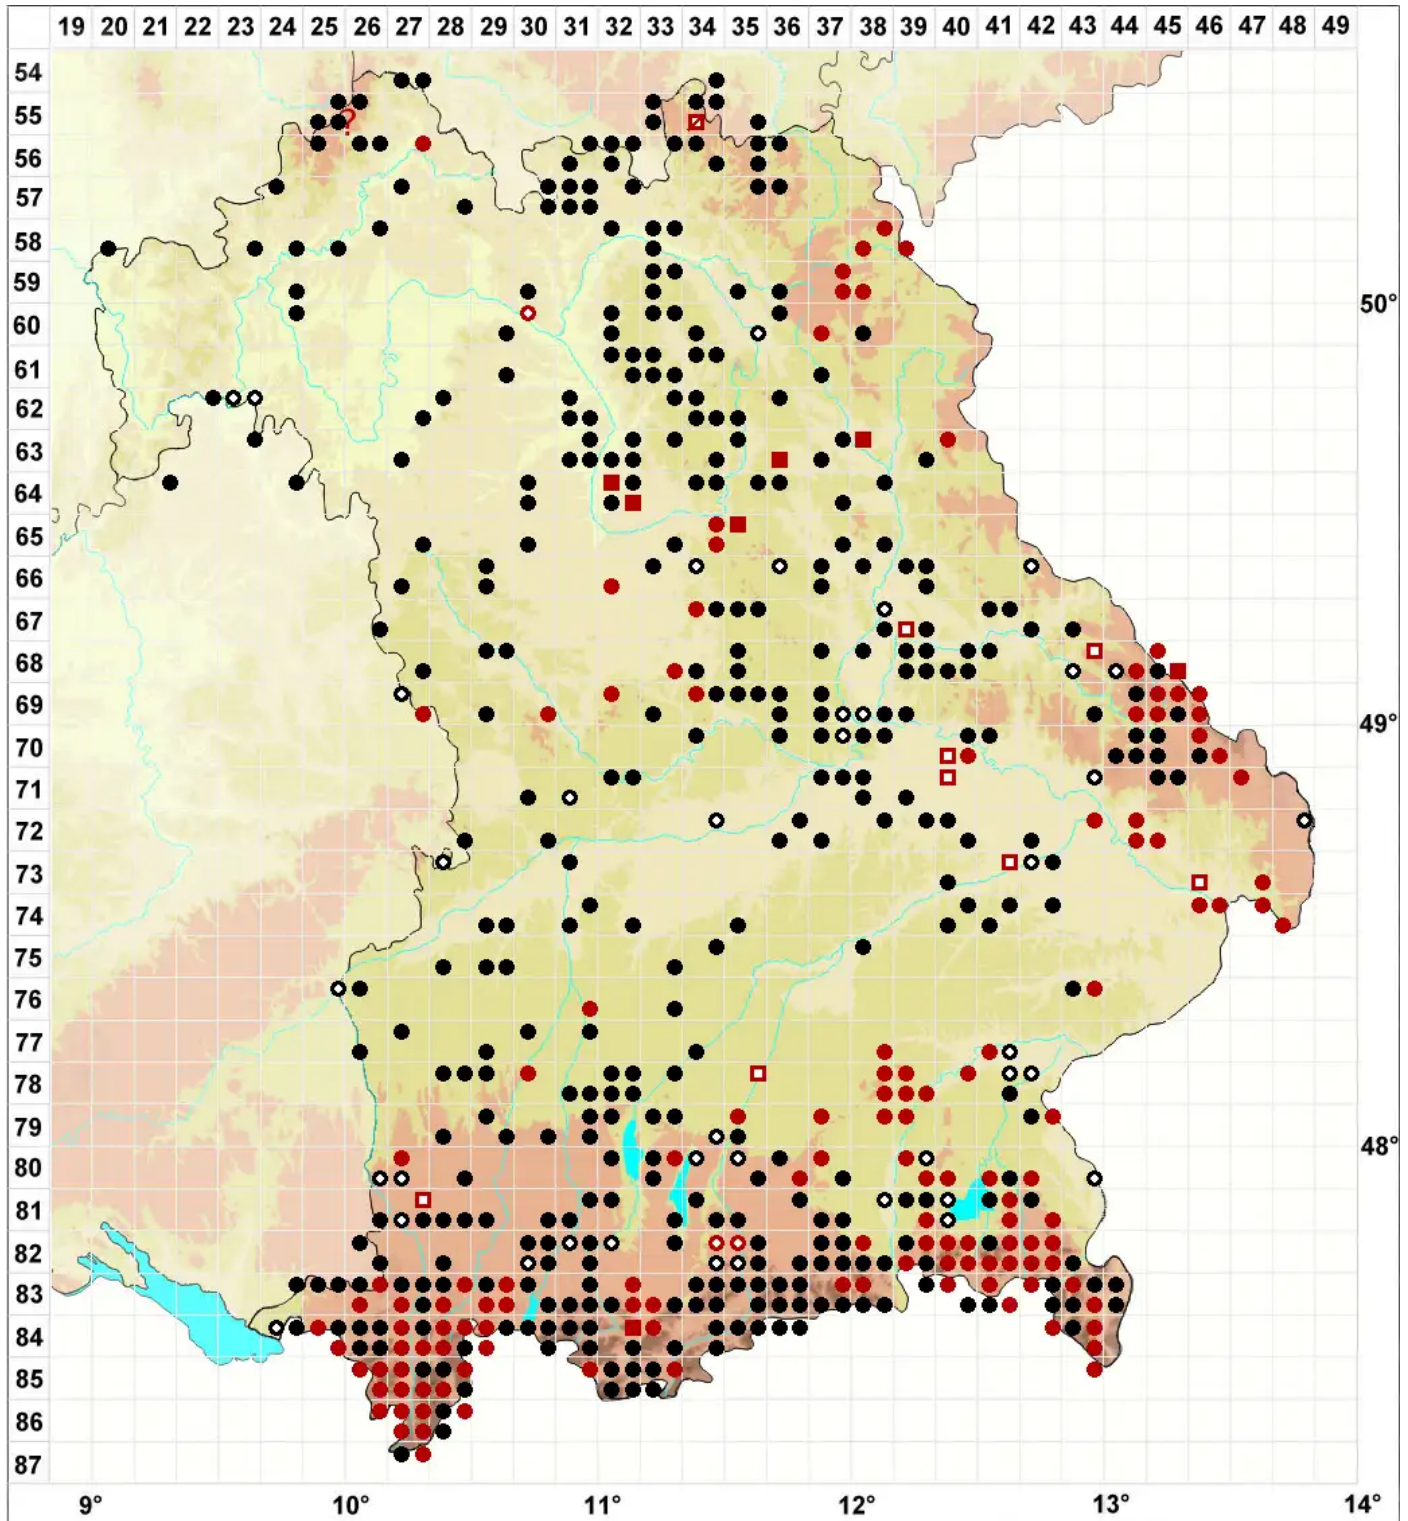

Aneura pinguis (L.) Dumort.

Fettglänzendes Ohnnermoos

Legende:

- Symbole:**
- Ausgefülltes Symbol:
Zeitraum von 1980 bis heute (Aktuelle Angabe)
 - Leeres Symbol:
Zeitraum vor 1980 (Altangabe)
 - Quadrat: Herbarbeleg