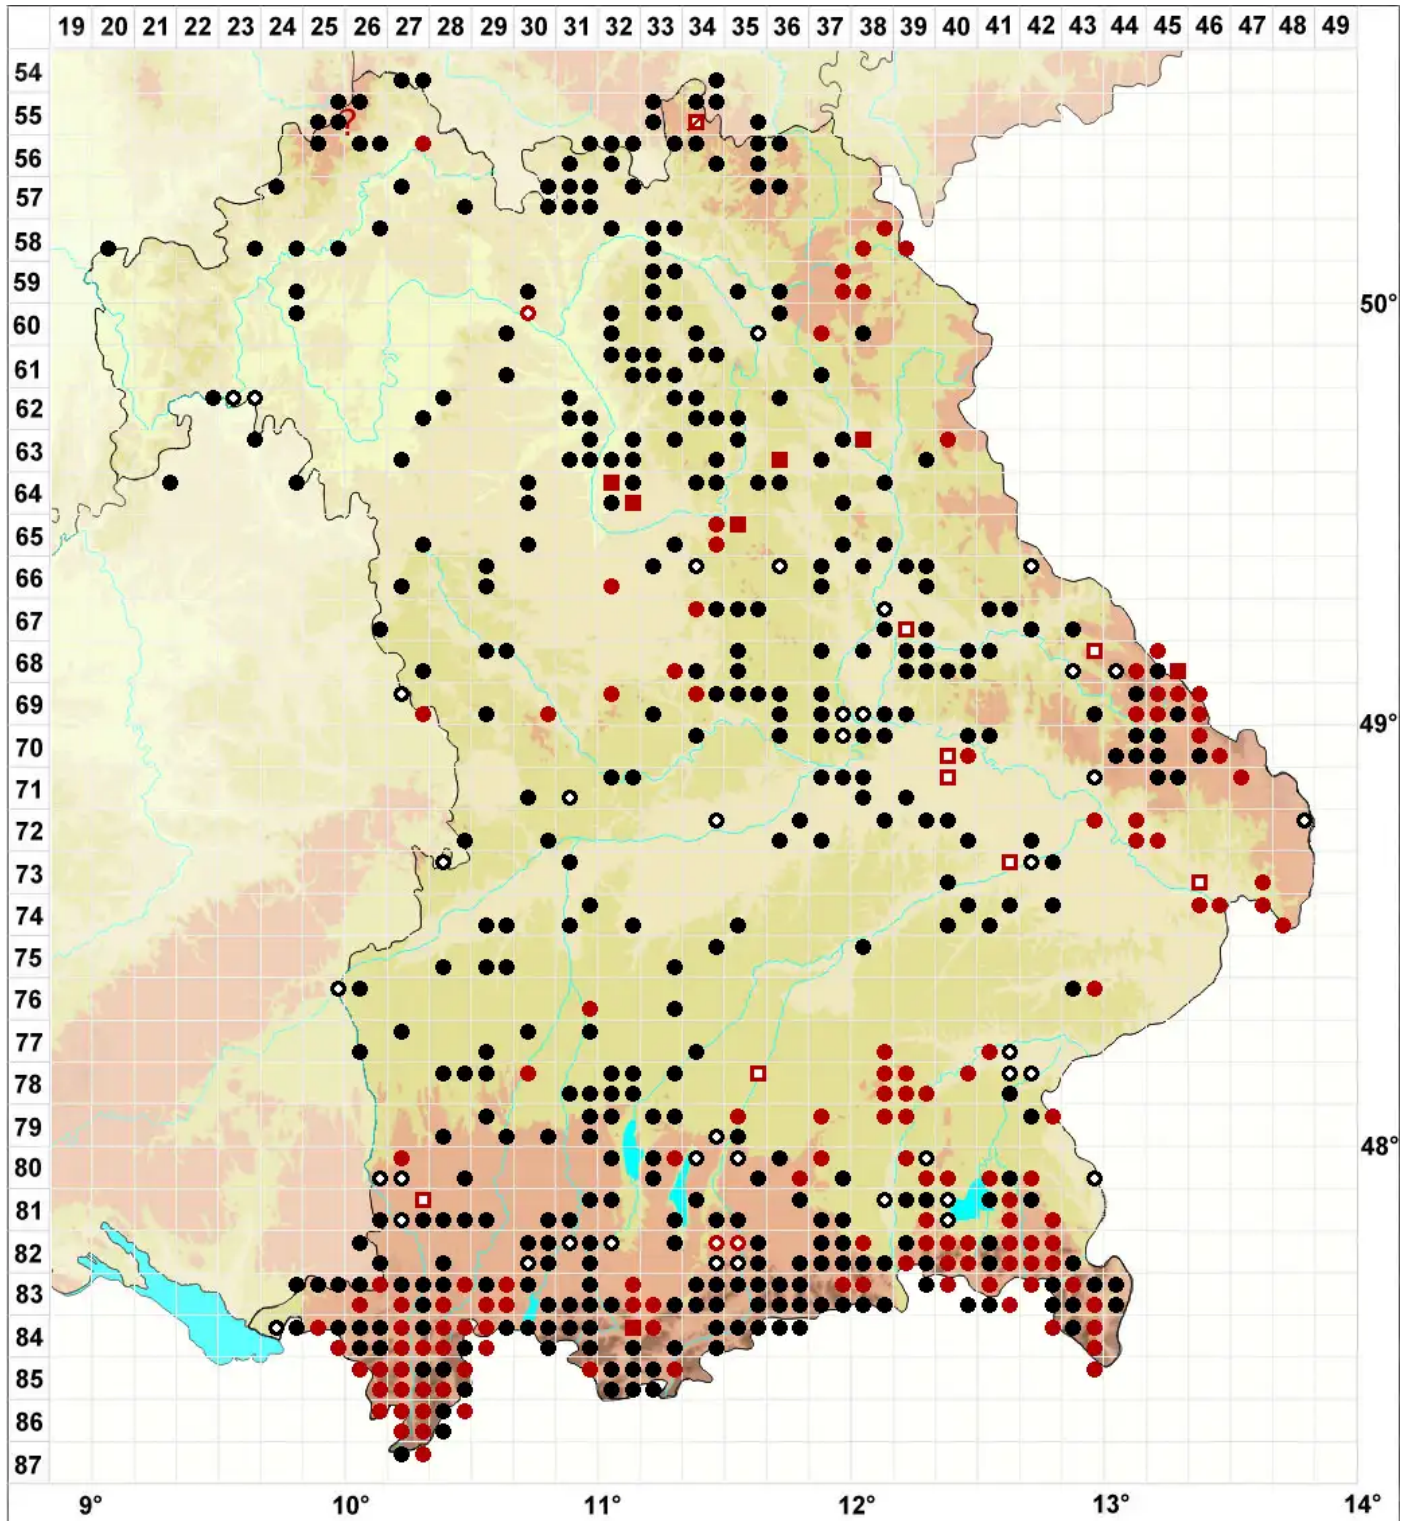

Aneura pinguis (L.) Dumort.

Fettglänzendes Ohnnerymoos

Legende:

- Symbole:**
- Ausgefülltes Symbol:
Zeitraum von 1980 bis heute (Aktuelle Angabe)
 - Leeres Symbol:
Zeitraum vor 1980 (Altangabe)
 - Quadrat: Herbarbeleg