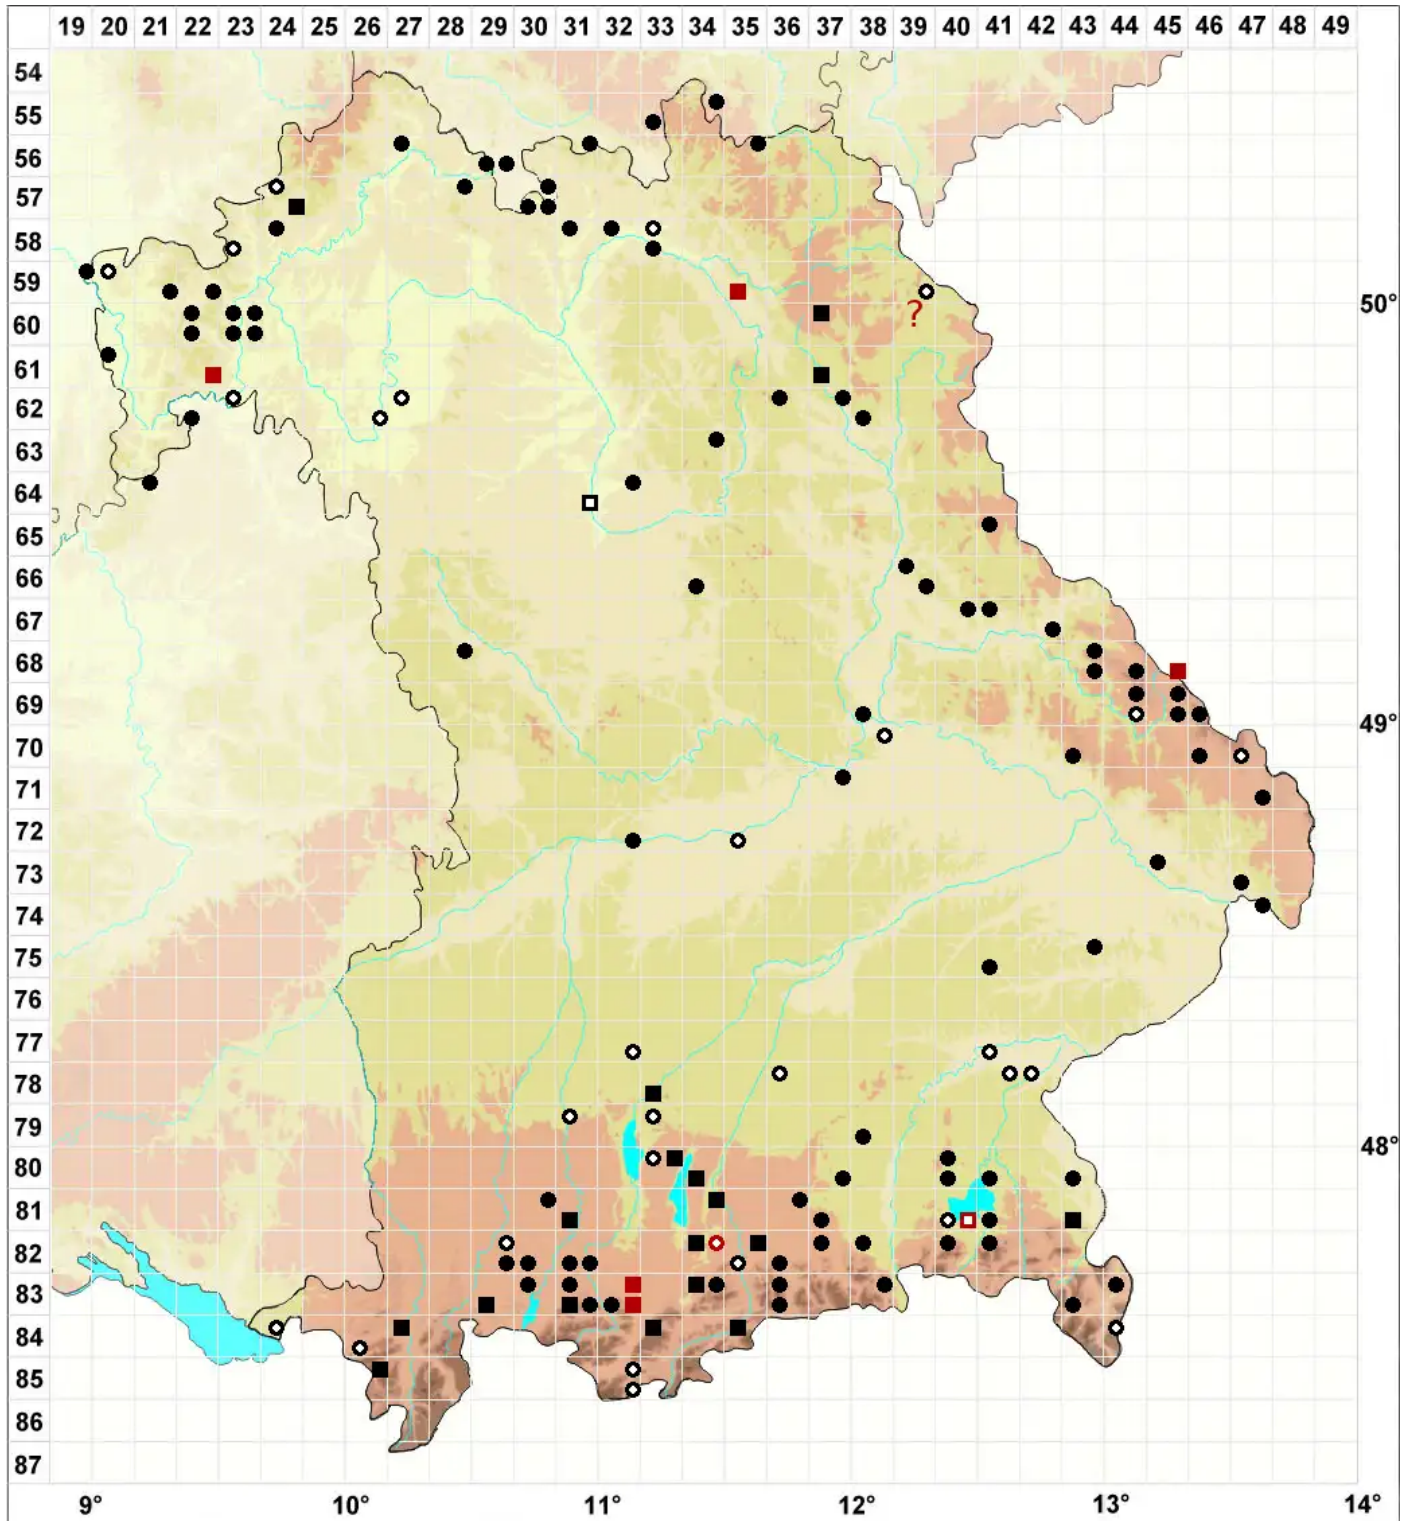

Riccardia chamedryfolia (With.) Grolle

Buchtiges Riccardimoos

Legende:

- Symbole:**
- Ausgefülltes Symbol:
Zeitraum von 1980 bis heute (Aktuelle Angabe)
 - Leeres Symbol:
Zeitraum vor 1980 (Altangabe)
 - Quadrat: Herbarbeleg