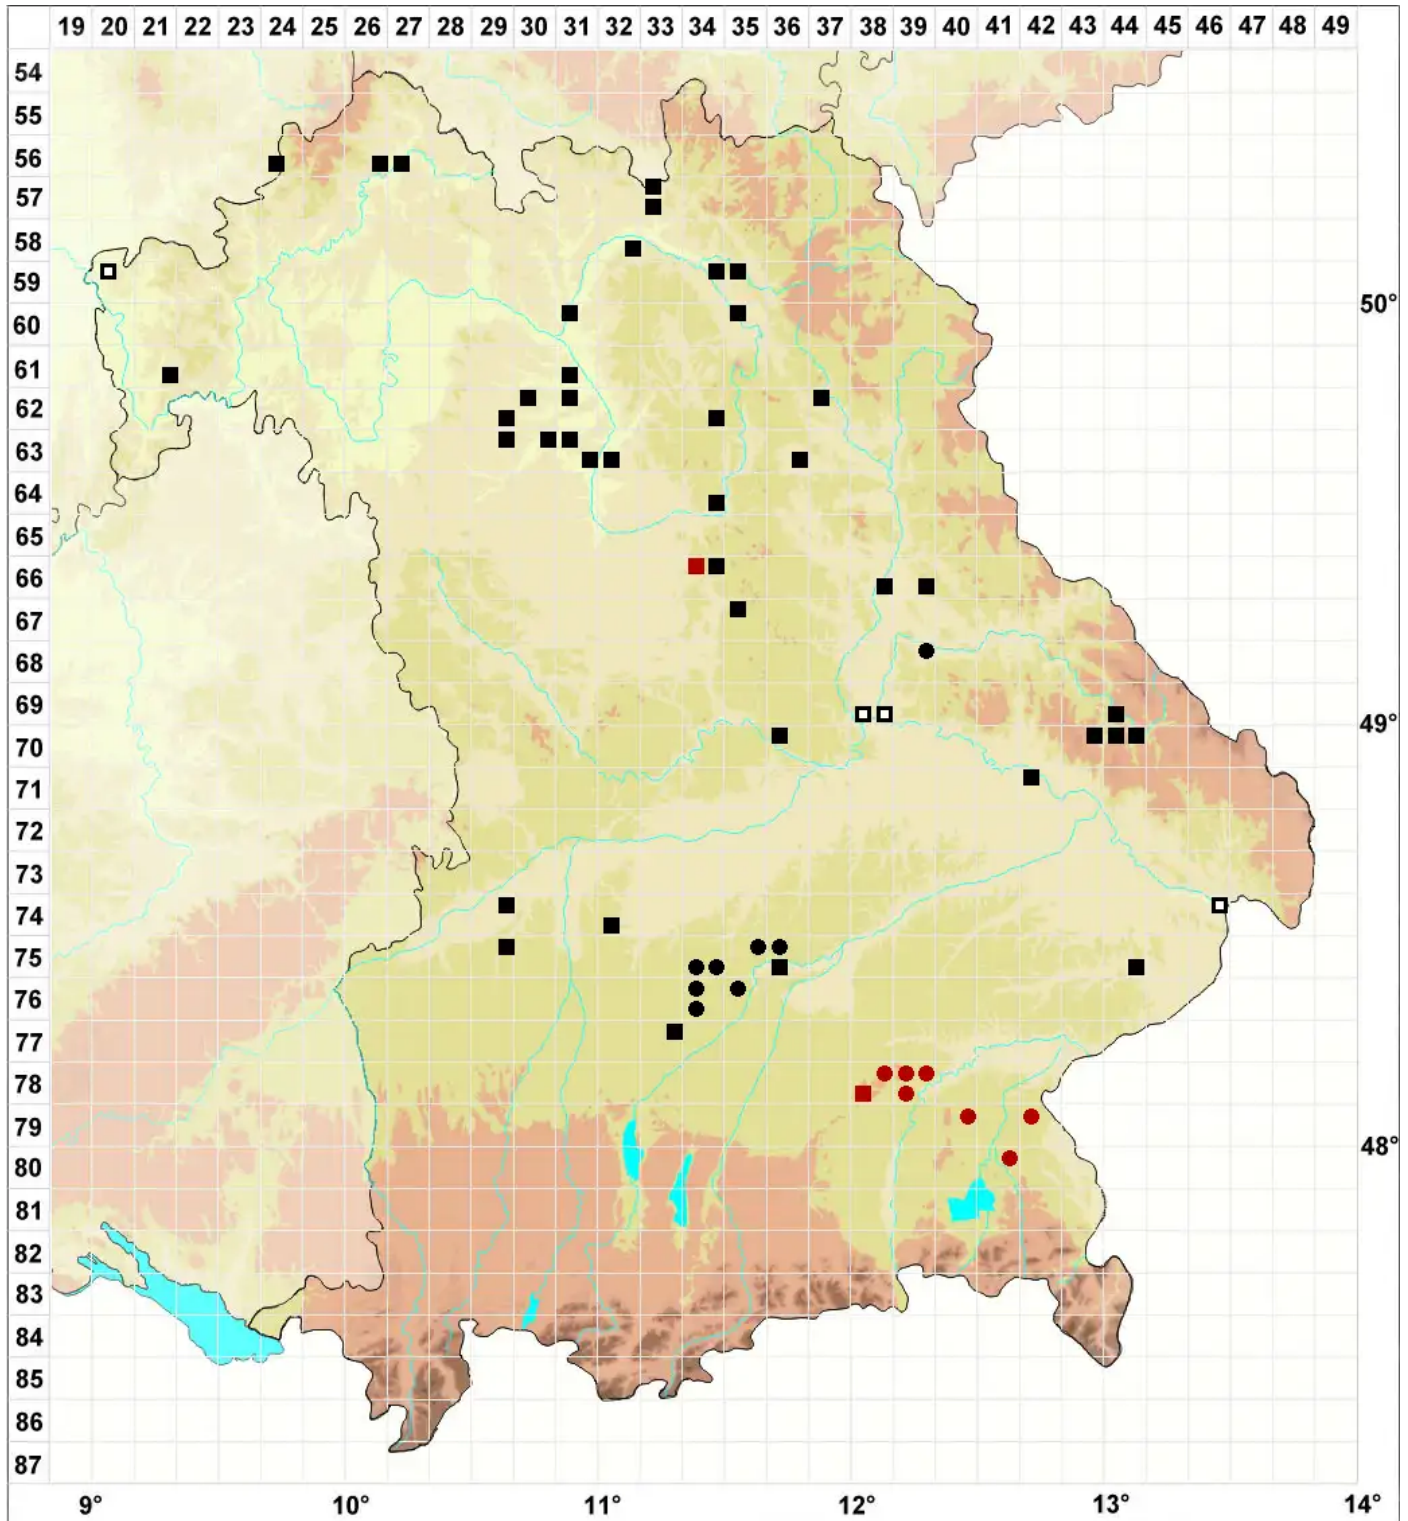

Riccia bifurca Hoffm.

Zweigabeliges Sternlebermoos

Legende:

- Symbole:**
- Ausgefülltes Symbol:
Zeitraum von 1980 bis heute (Aktuelle Angabe)
 - Leeres Symbol:
Zeitraum vor 1980 (Altangabe)
 - Quadrat: Herbarbeleg