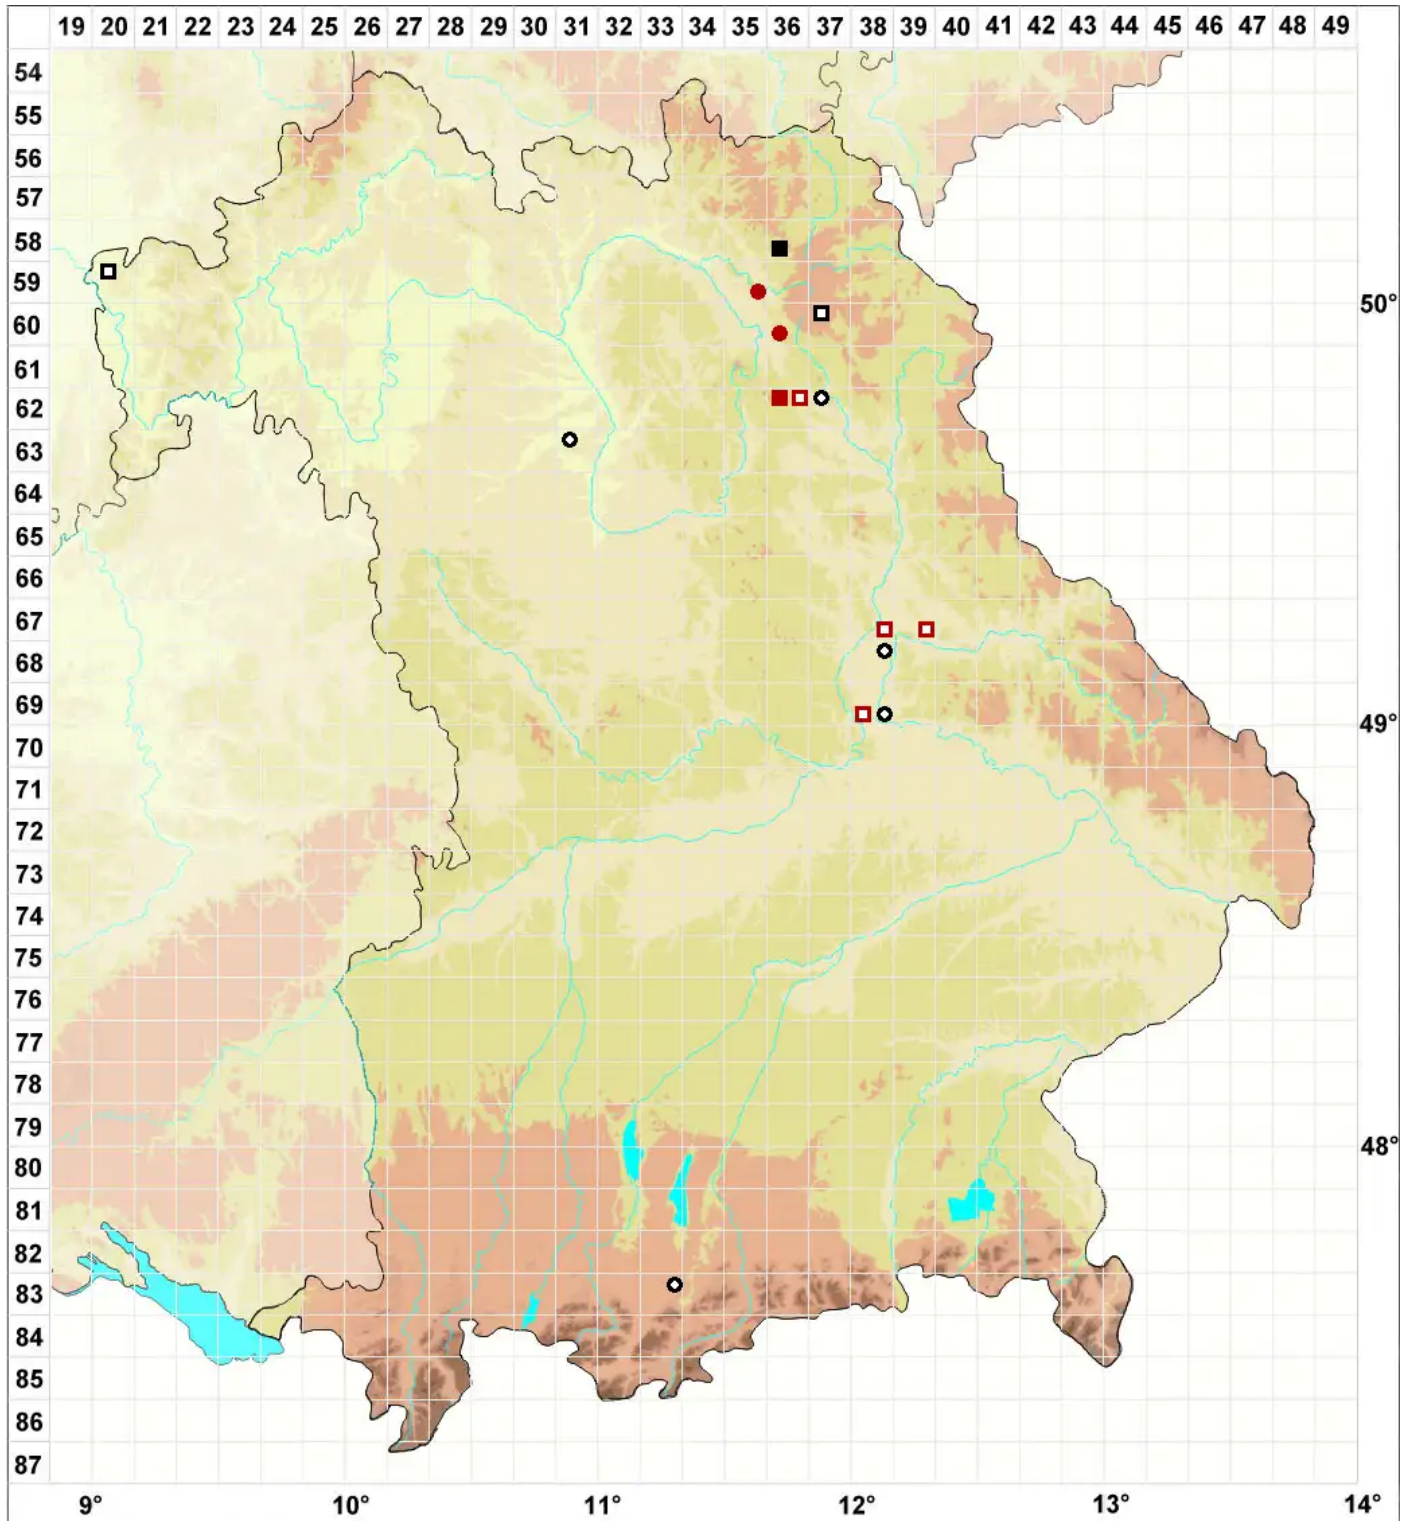

Riccia canaliculata Hoffm.

Rinniges Sternlebermoos

Legende:

Symbole:

Ausgefülltes Symbol:
Zeitraum von 1980 bis heute (Aktuelle Angabe)

Leeres Symbol:
Zeitraum vor 1980 (Altangabe)

Quadrat: Herbarbeleg