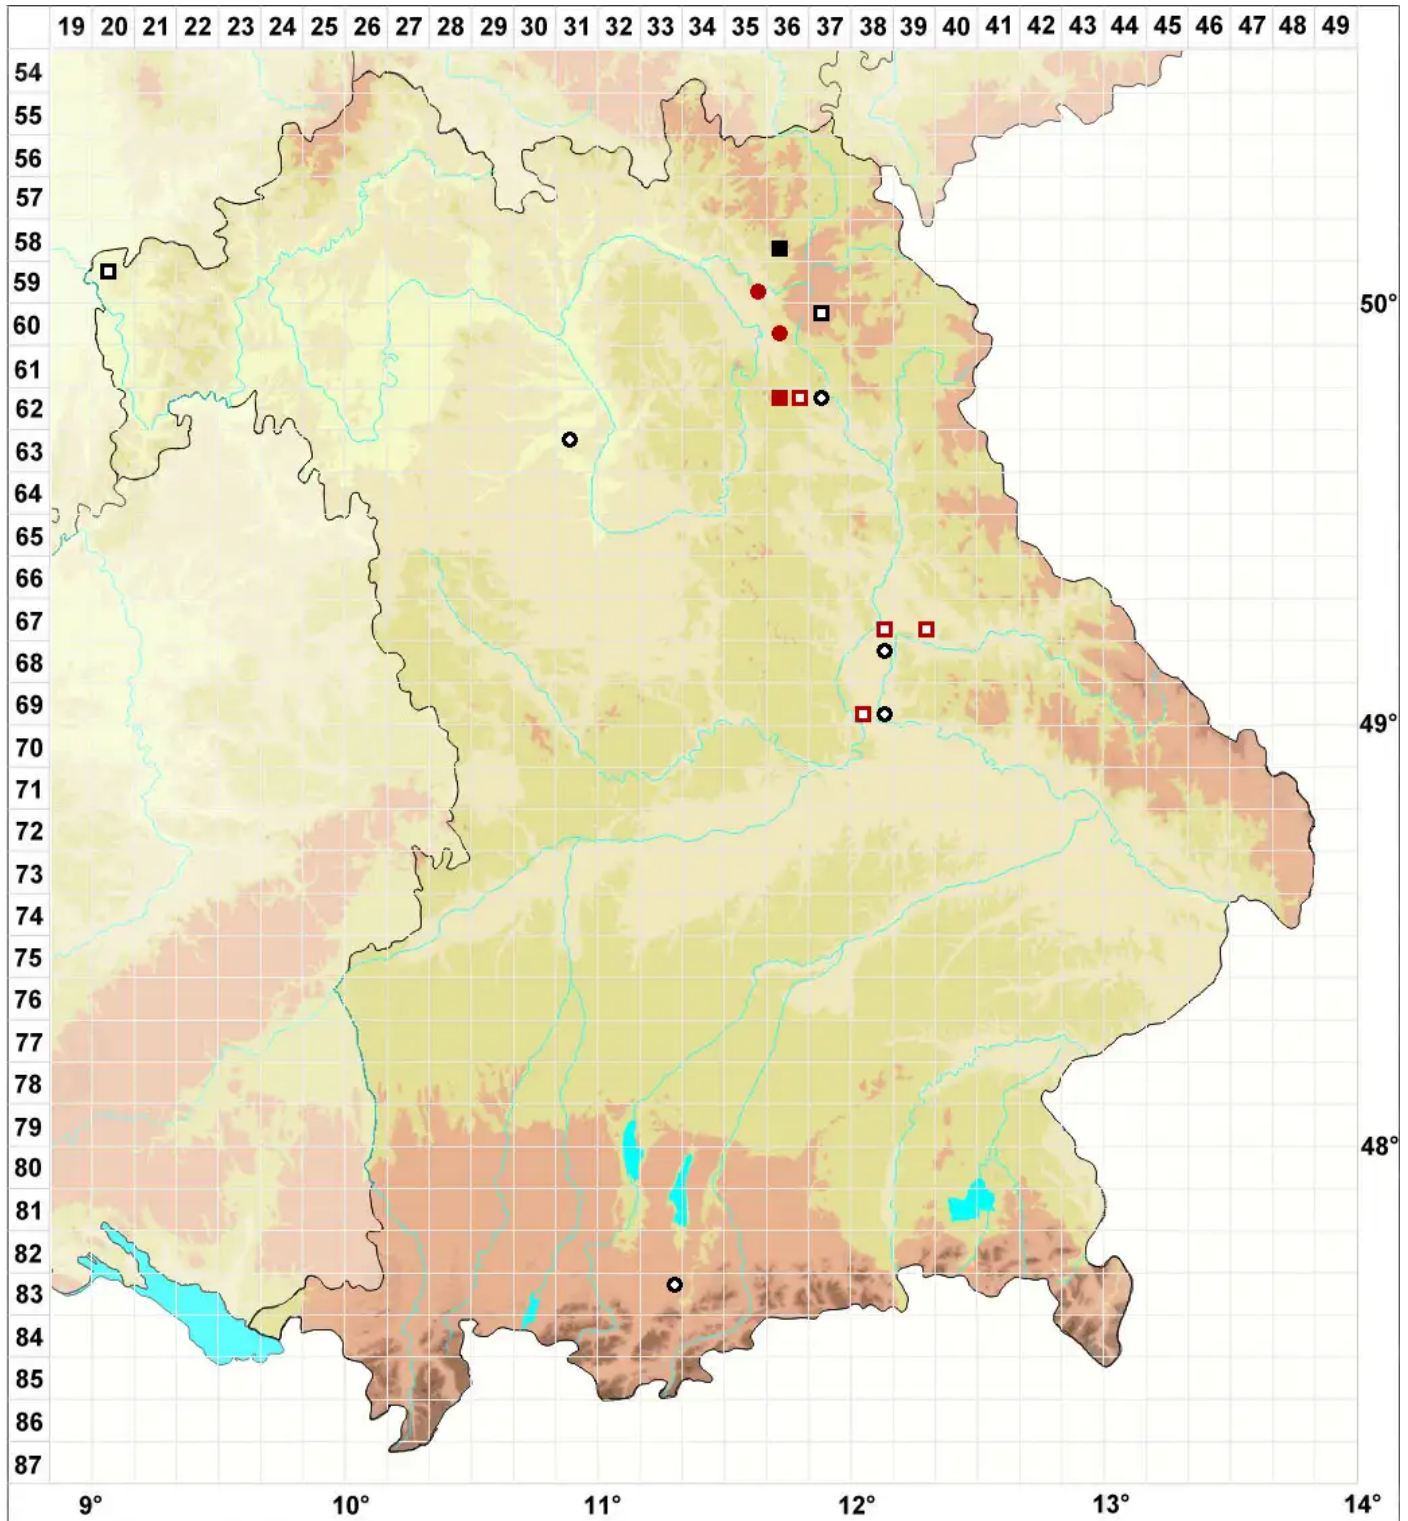

Riccia canaliculata Hoffm.

Rinniges Sternlebermoos

Legende:

Symbole:
Ausgefülltes Symbol:
Zeitraum von 1980 bis heute (Aktuelle Angabe)
Leeres Symbol:
Zeitraum vor 1980 (Altangabe)
Quadrat: Herbarbeleg