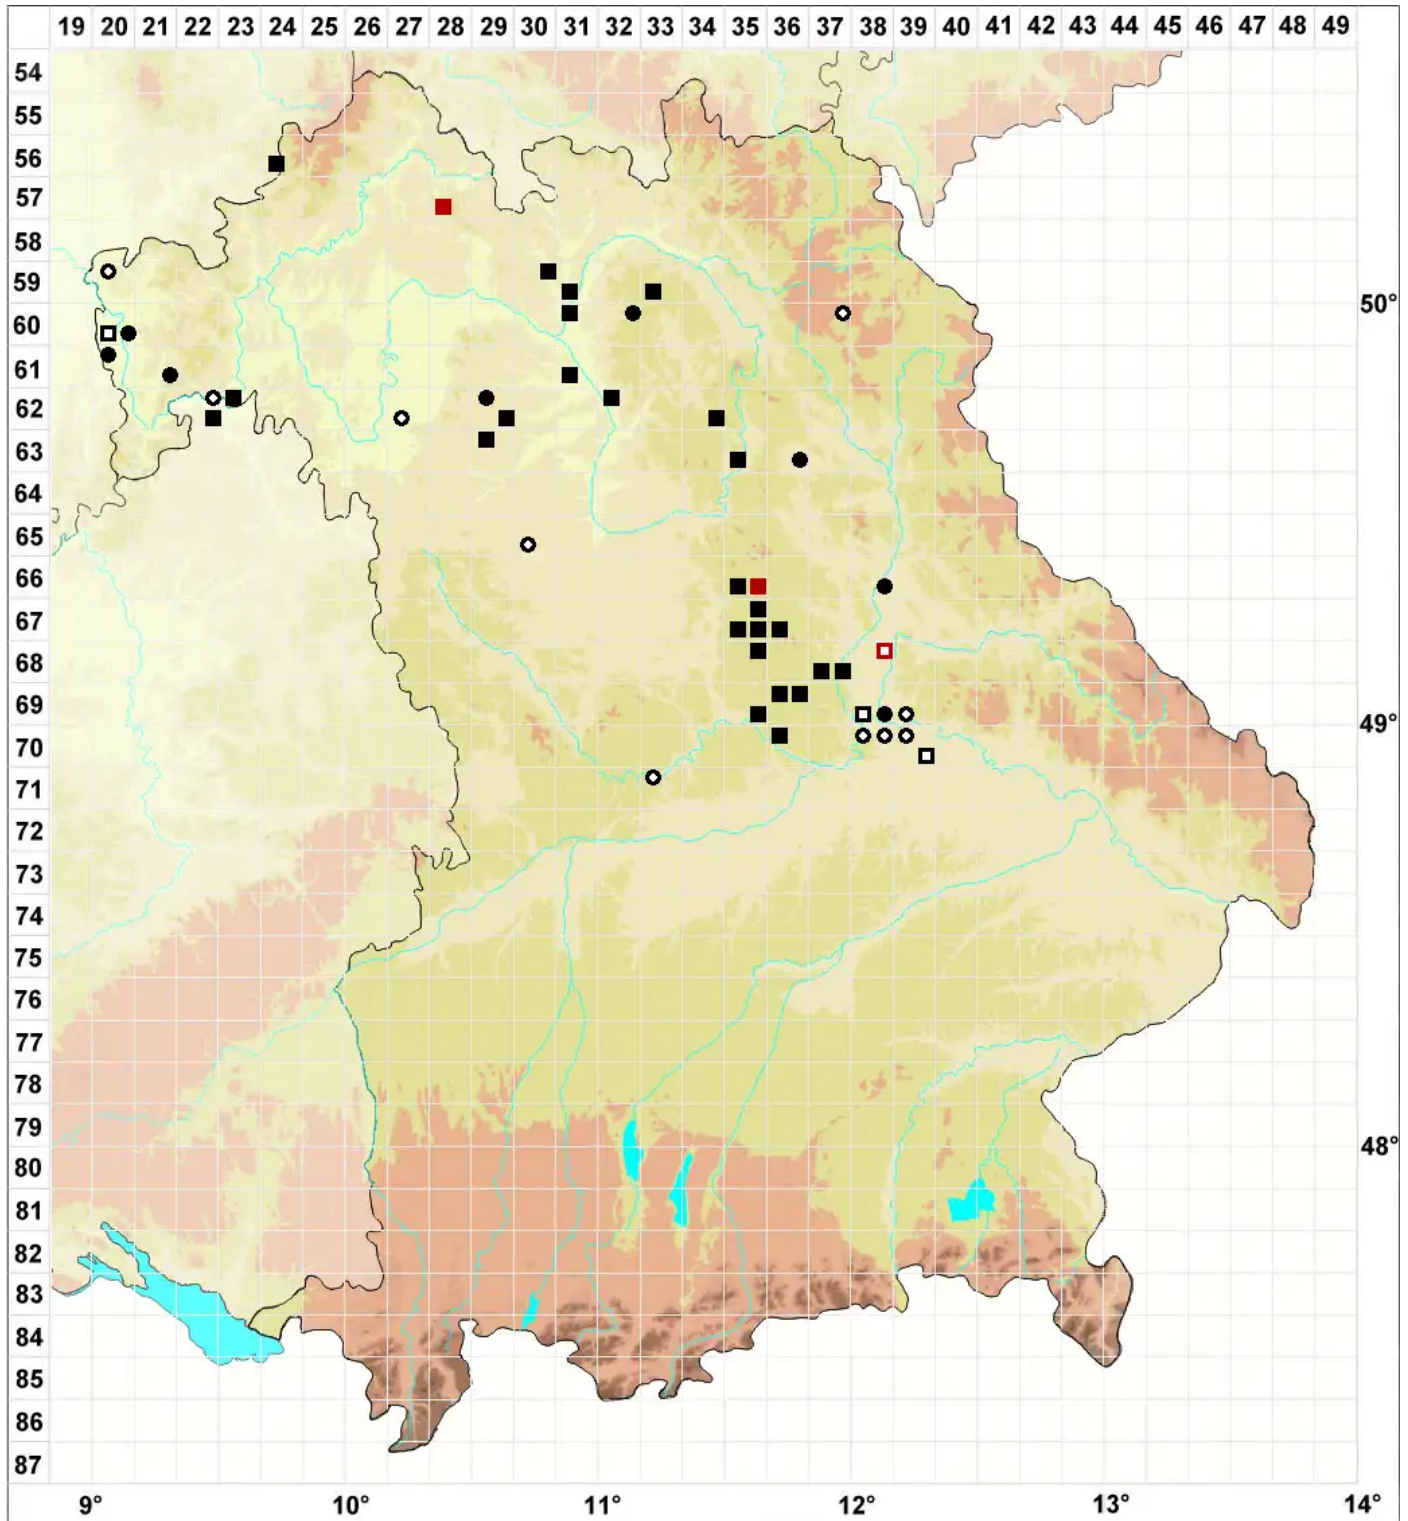

Riccia ciliata Hoffm.

Wimpern-Sternlebermoos

Legende:

Symbole:
Ausgefülltes Symbol:
Zeitraum von 1980 bis heute (Aktuelle Angabe)
Leeres Symbol:
Zeitraum vor 1980 (Altangabe)
Quadrat: Herbarbeleg