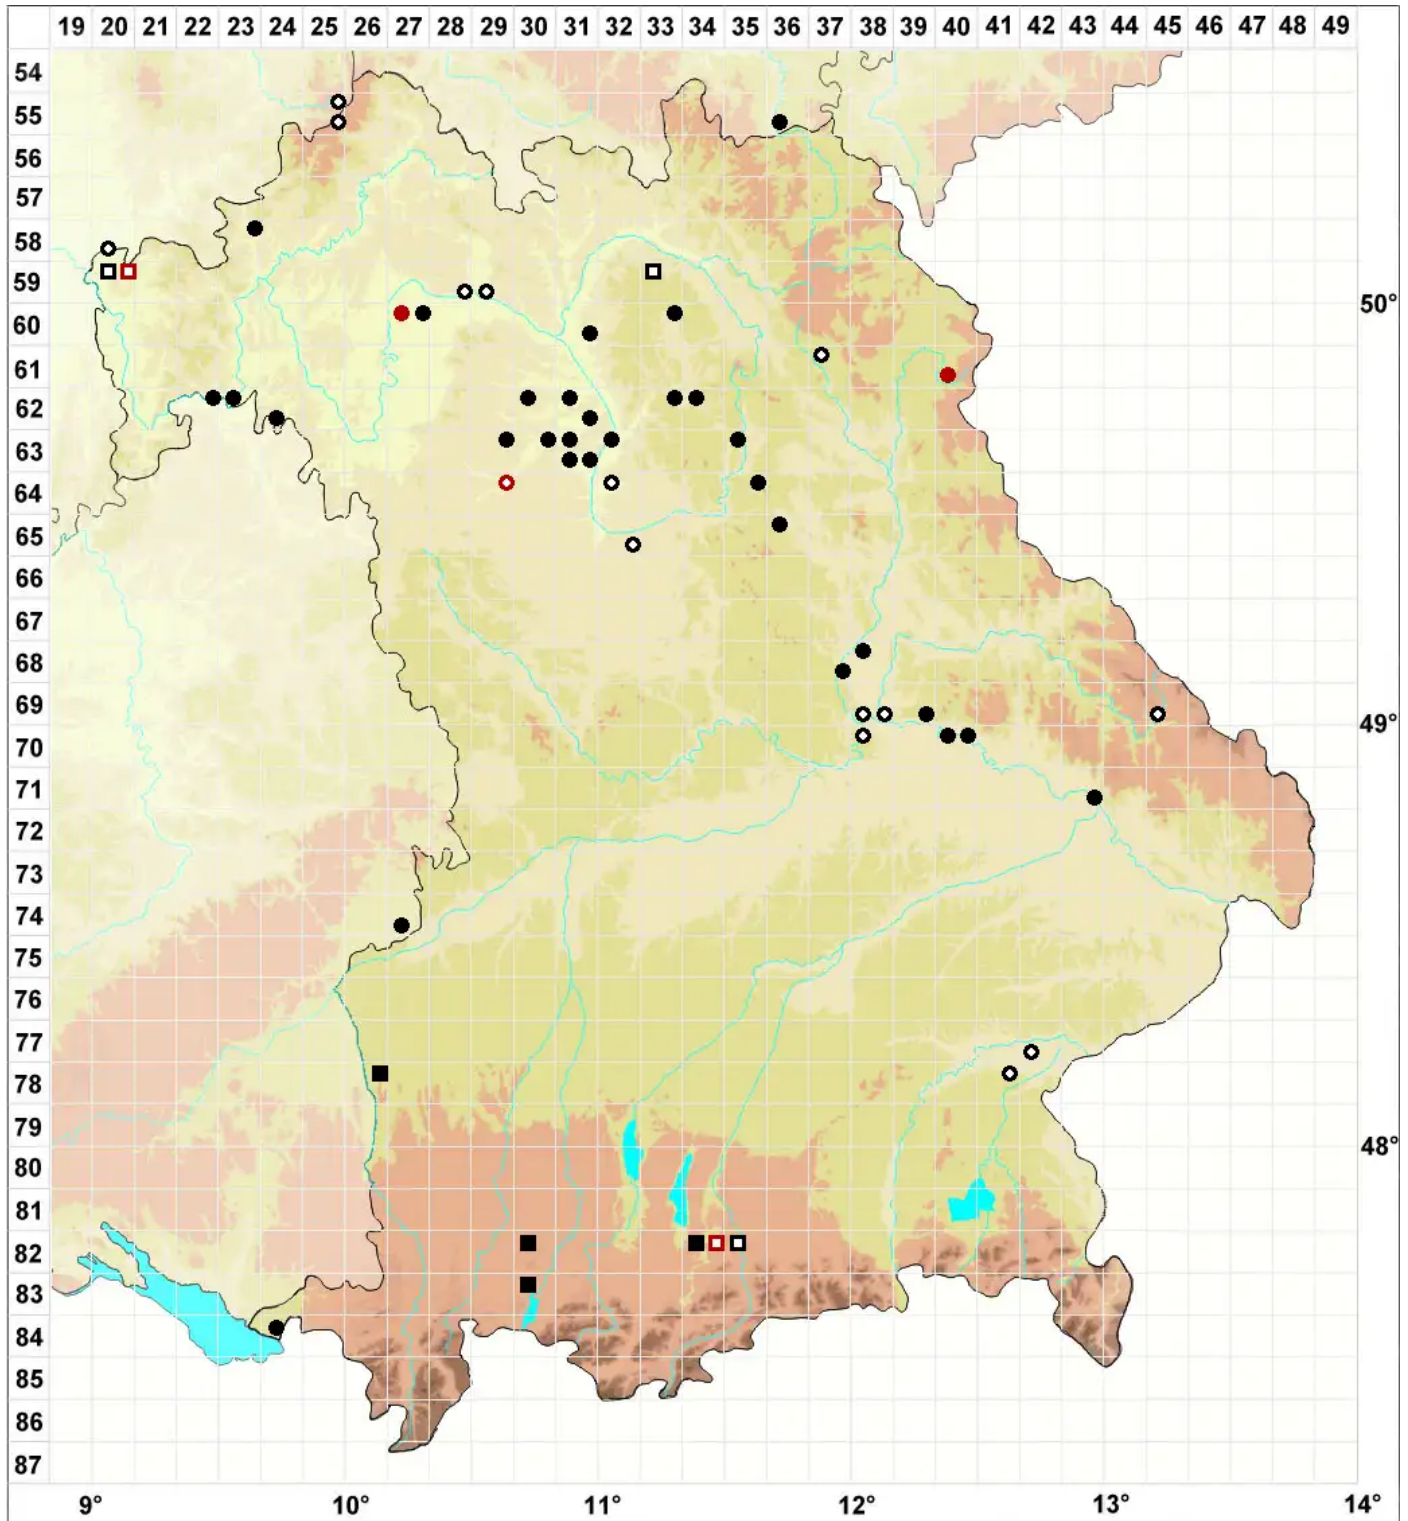

Riccia cavernosa Hoffm.

Grubiges Sternlebermoos

Legende:

Symbole:
Ausgefülltes Symbol:
Zeitraum von 1980 bis heute (Aktuelle Angabe)
Leeres Symbol:
Zeitraum vor 1980 (Altangabe)
Quadrat: Herbarbeleg