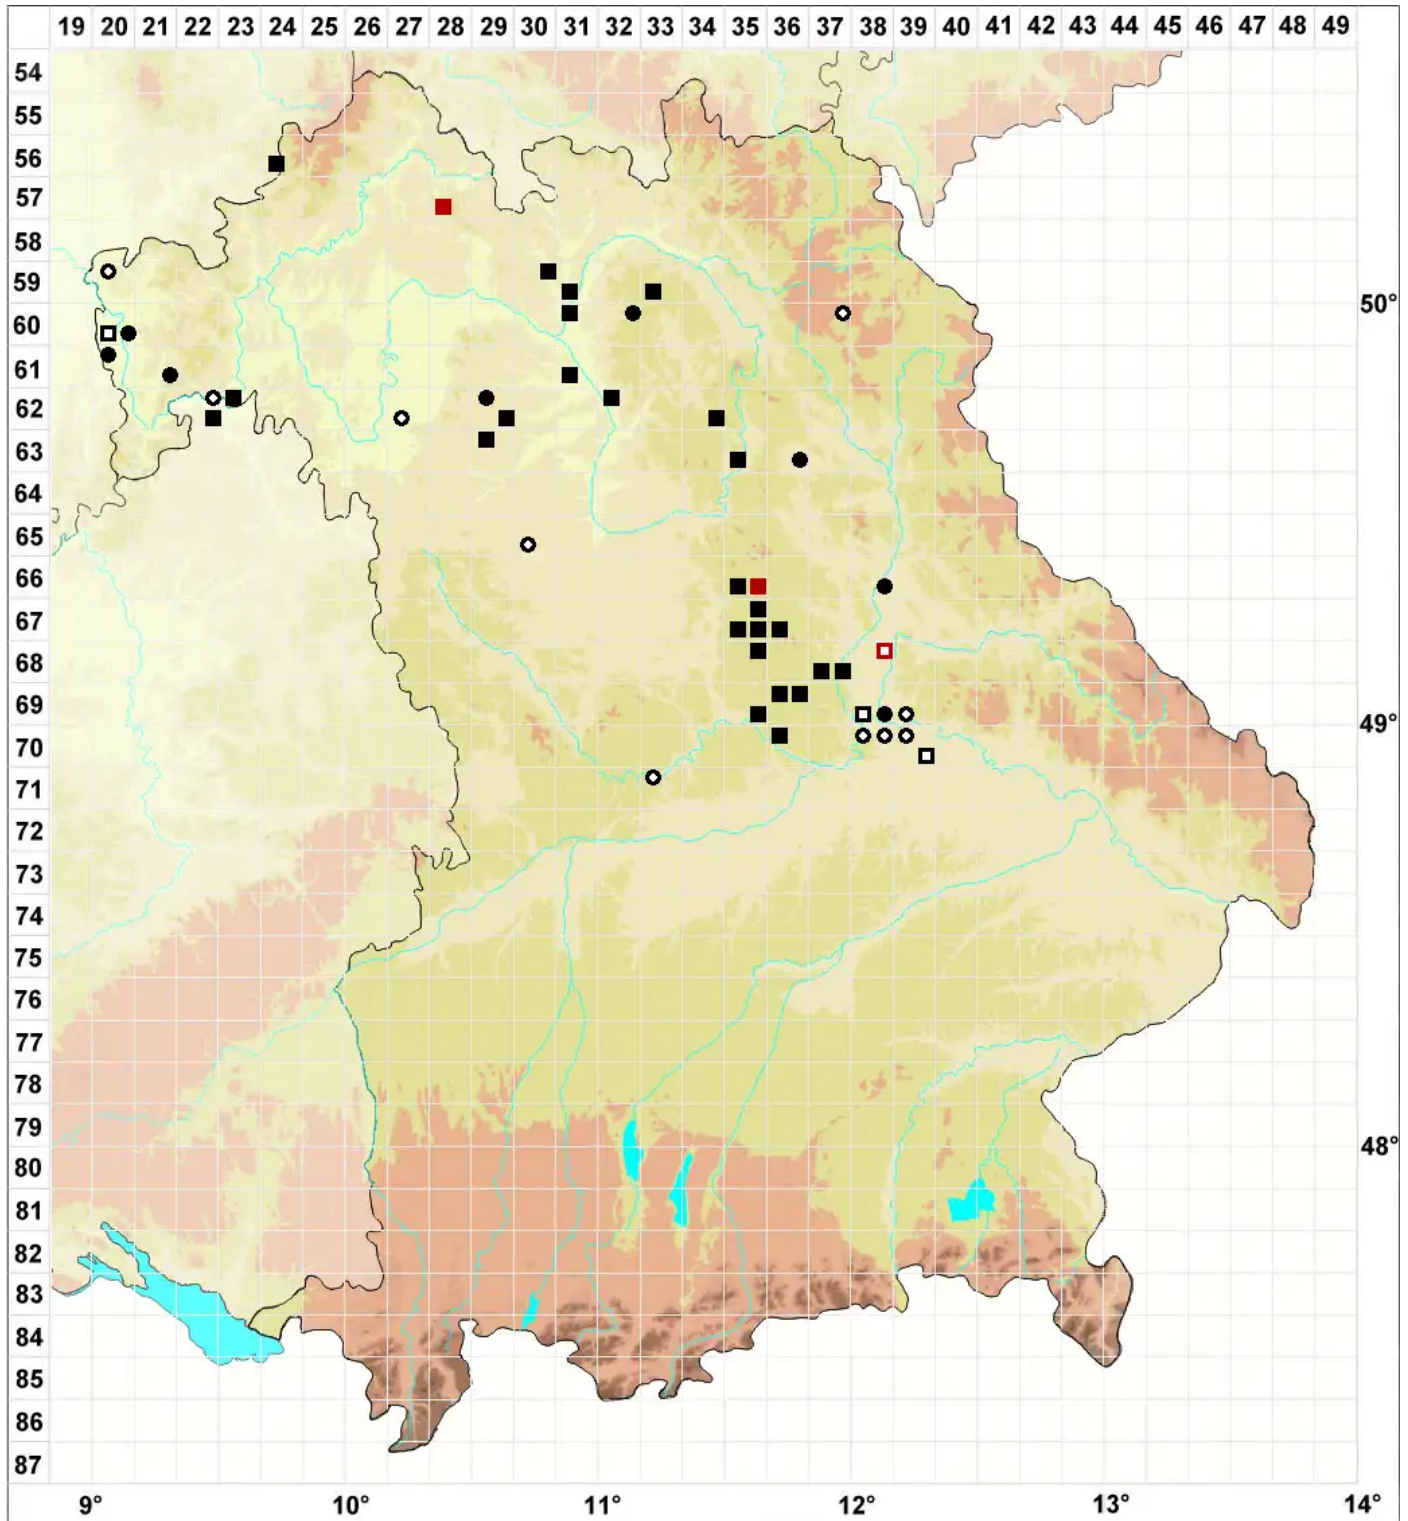

# Riccia ciliata Hoffm.

## Wimpern-Sternlebermoos

Legende:

**Symbole:**

Ausgefülltes Symbol:  
Zeitraum von 1980 bis heute (Aktuelle Angabe)

Leeres Symbol:  
Zeitraum vor 1980 (Altangabe)

Quadrat: Herbarbeleg