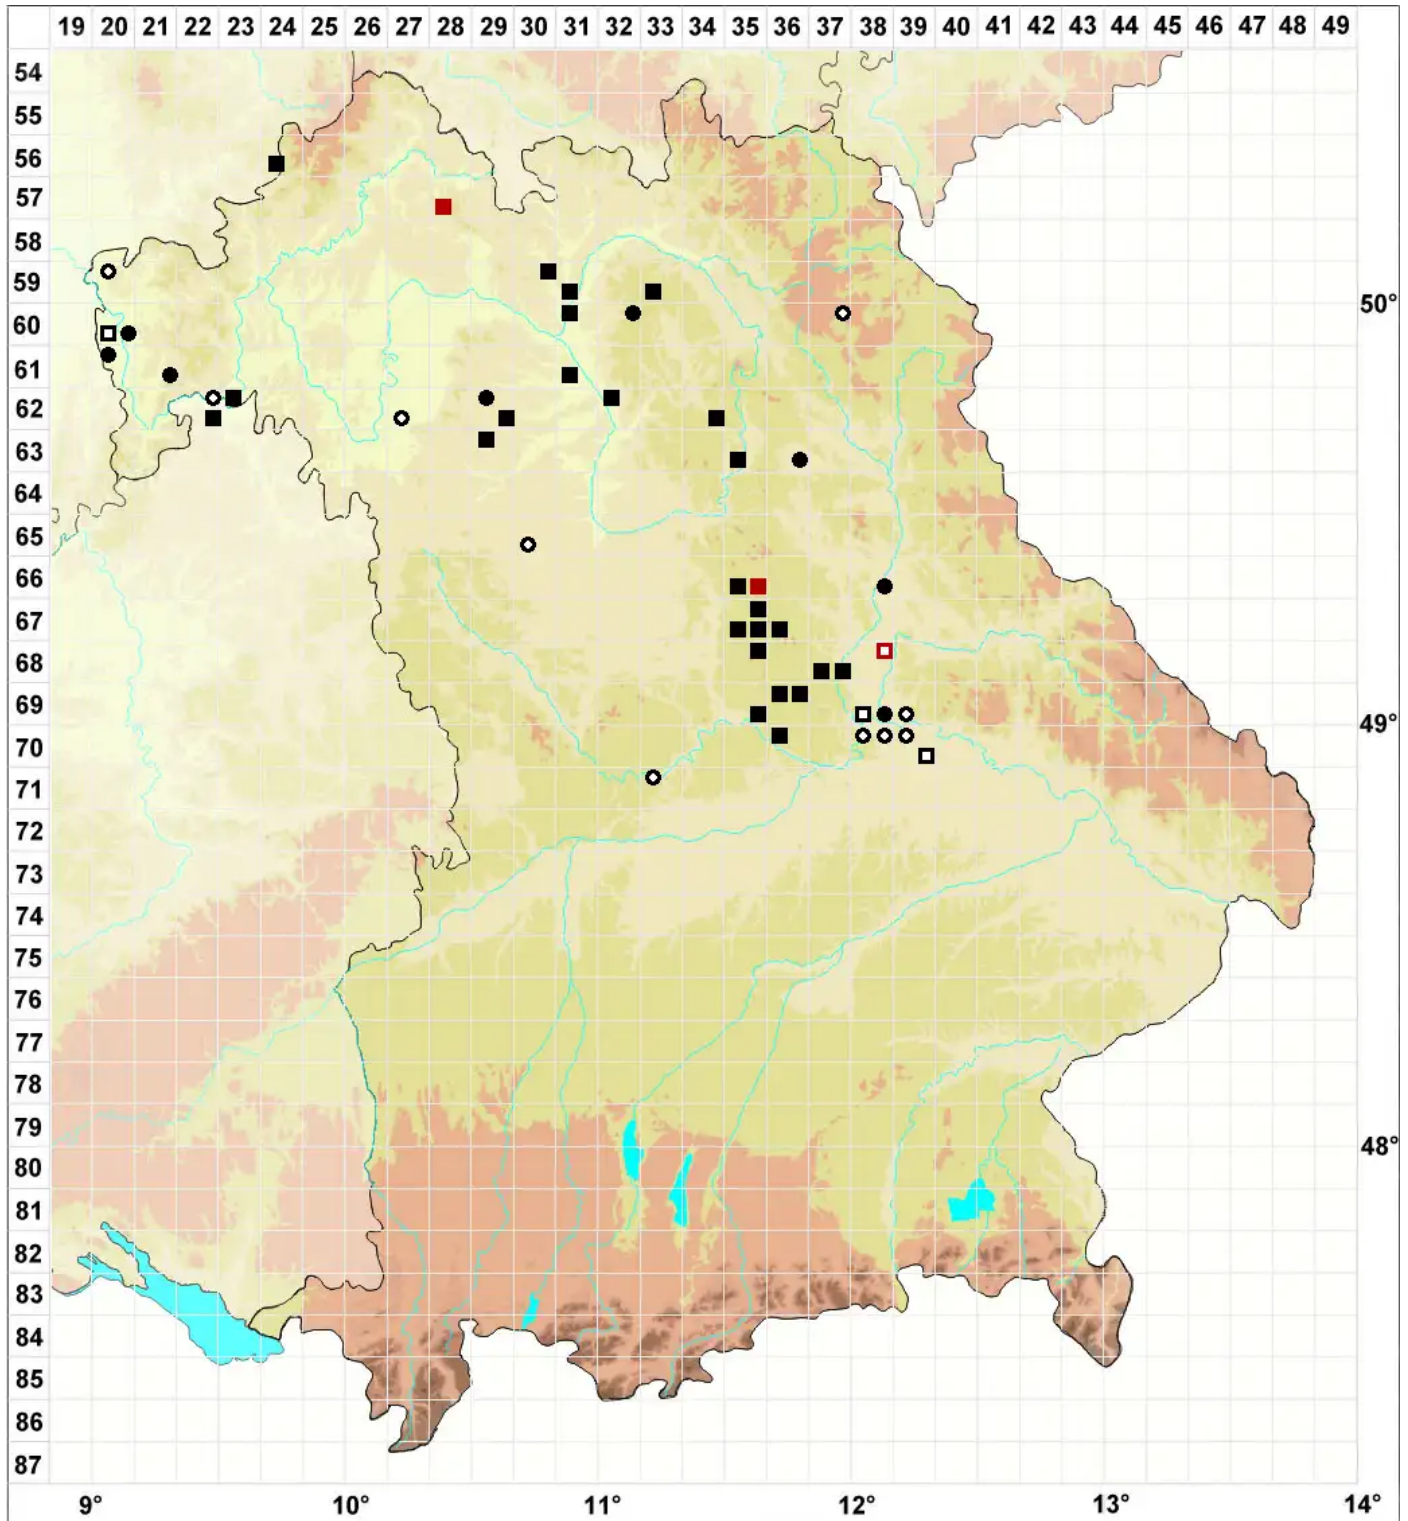

# Riccia ciliata Hoffm.

## Wimpern-Sternlebermoos

Legende:

- Symbole:**  
Ausgefülltes Symbol:  
Zeitraum von 1980 bis heute (Aktuelle Angabe)  
Leeres Symbol:  
Zeitraum vor 1980 (Altangabe)  
Quadrat: Herbarbeleg