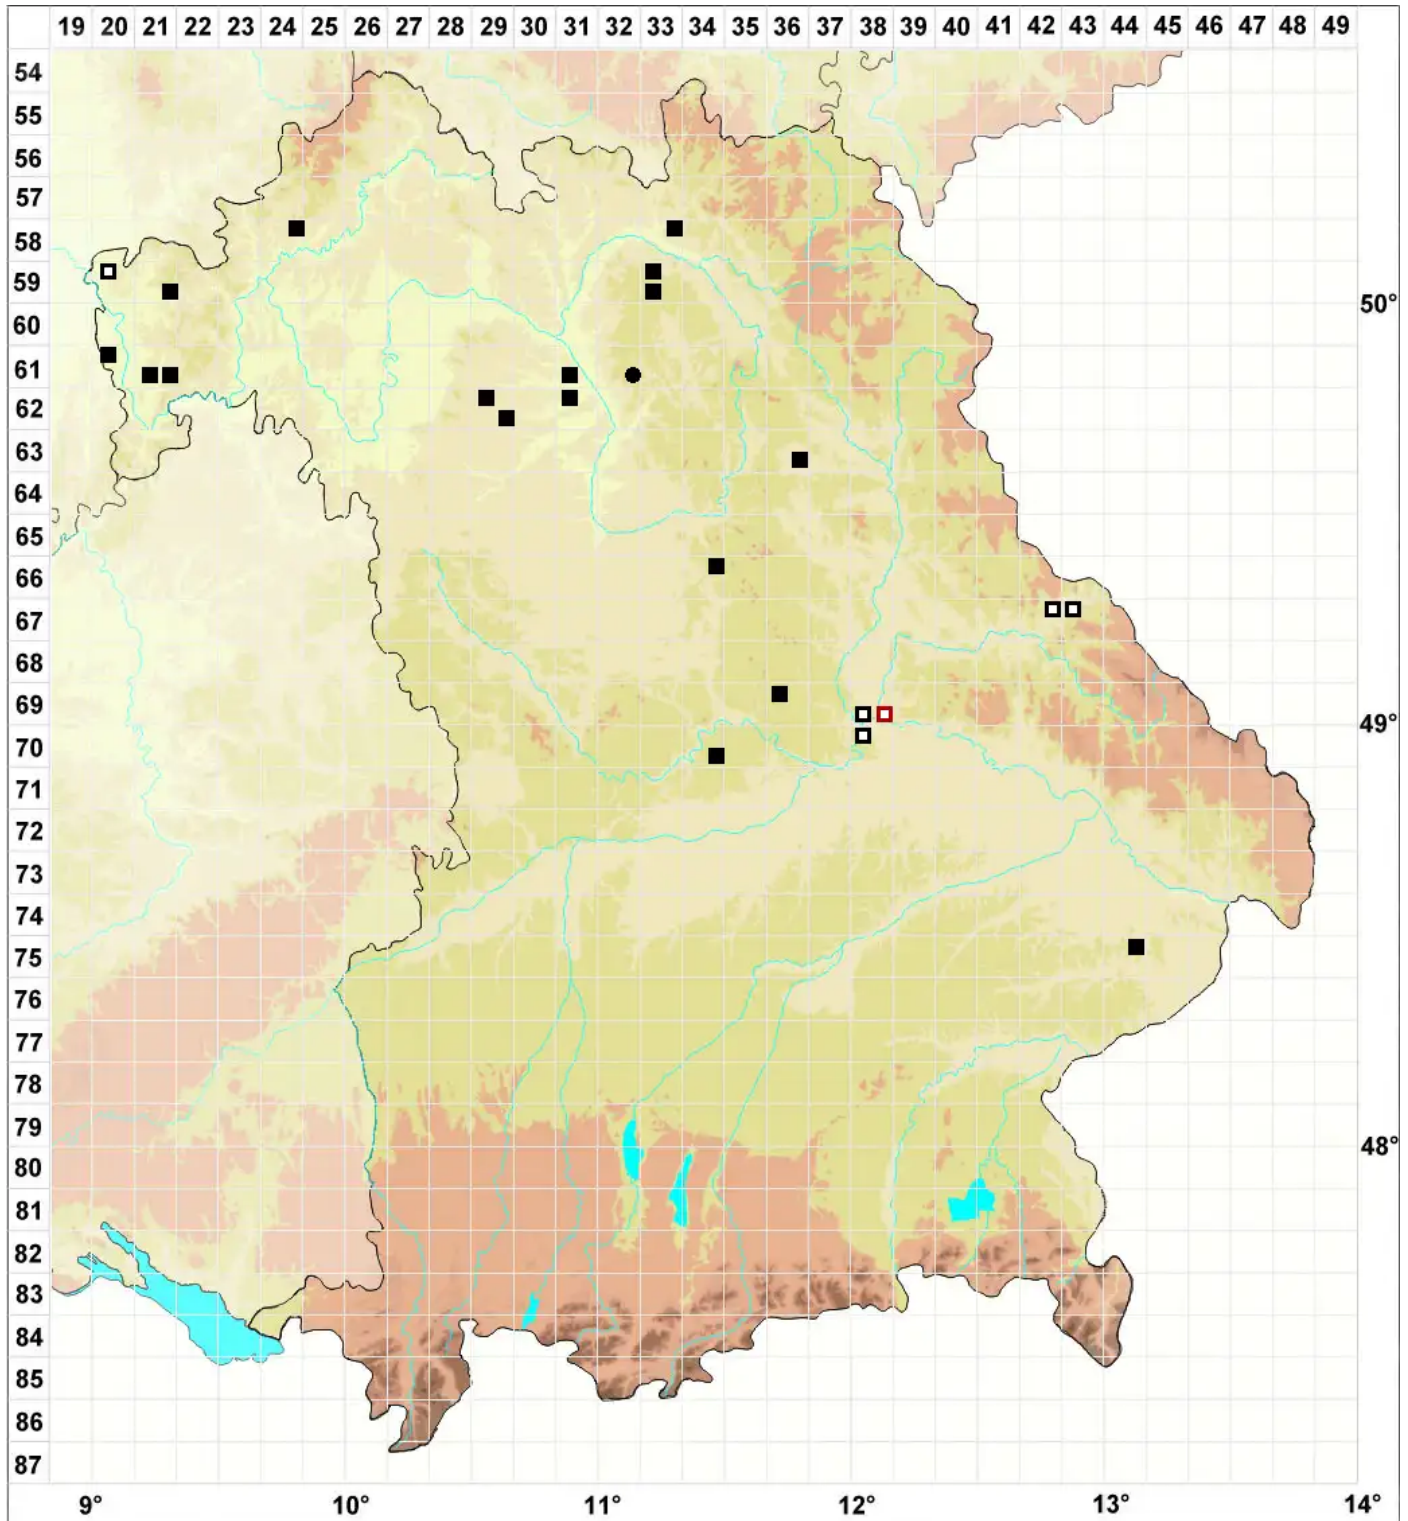

Riccia warnstorffii Limpr. ex Warnst.

Warnstorfs Sternlebermoos

Legende:

Symbole:

Ausgefülltes Symbol:
Zeitraum von 1980 bis heute (Aktuelle Angabe)

Leeres Symbol:
Zeitraum vor 1980 (Altangabe)

Quadrat: Herbarbeleg