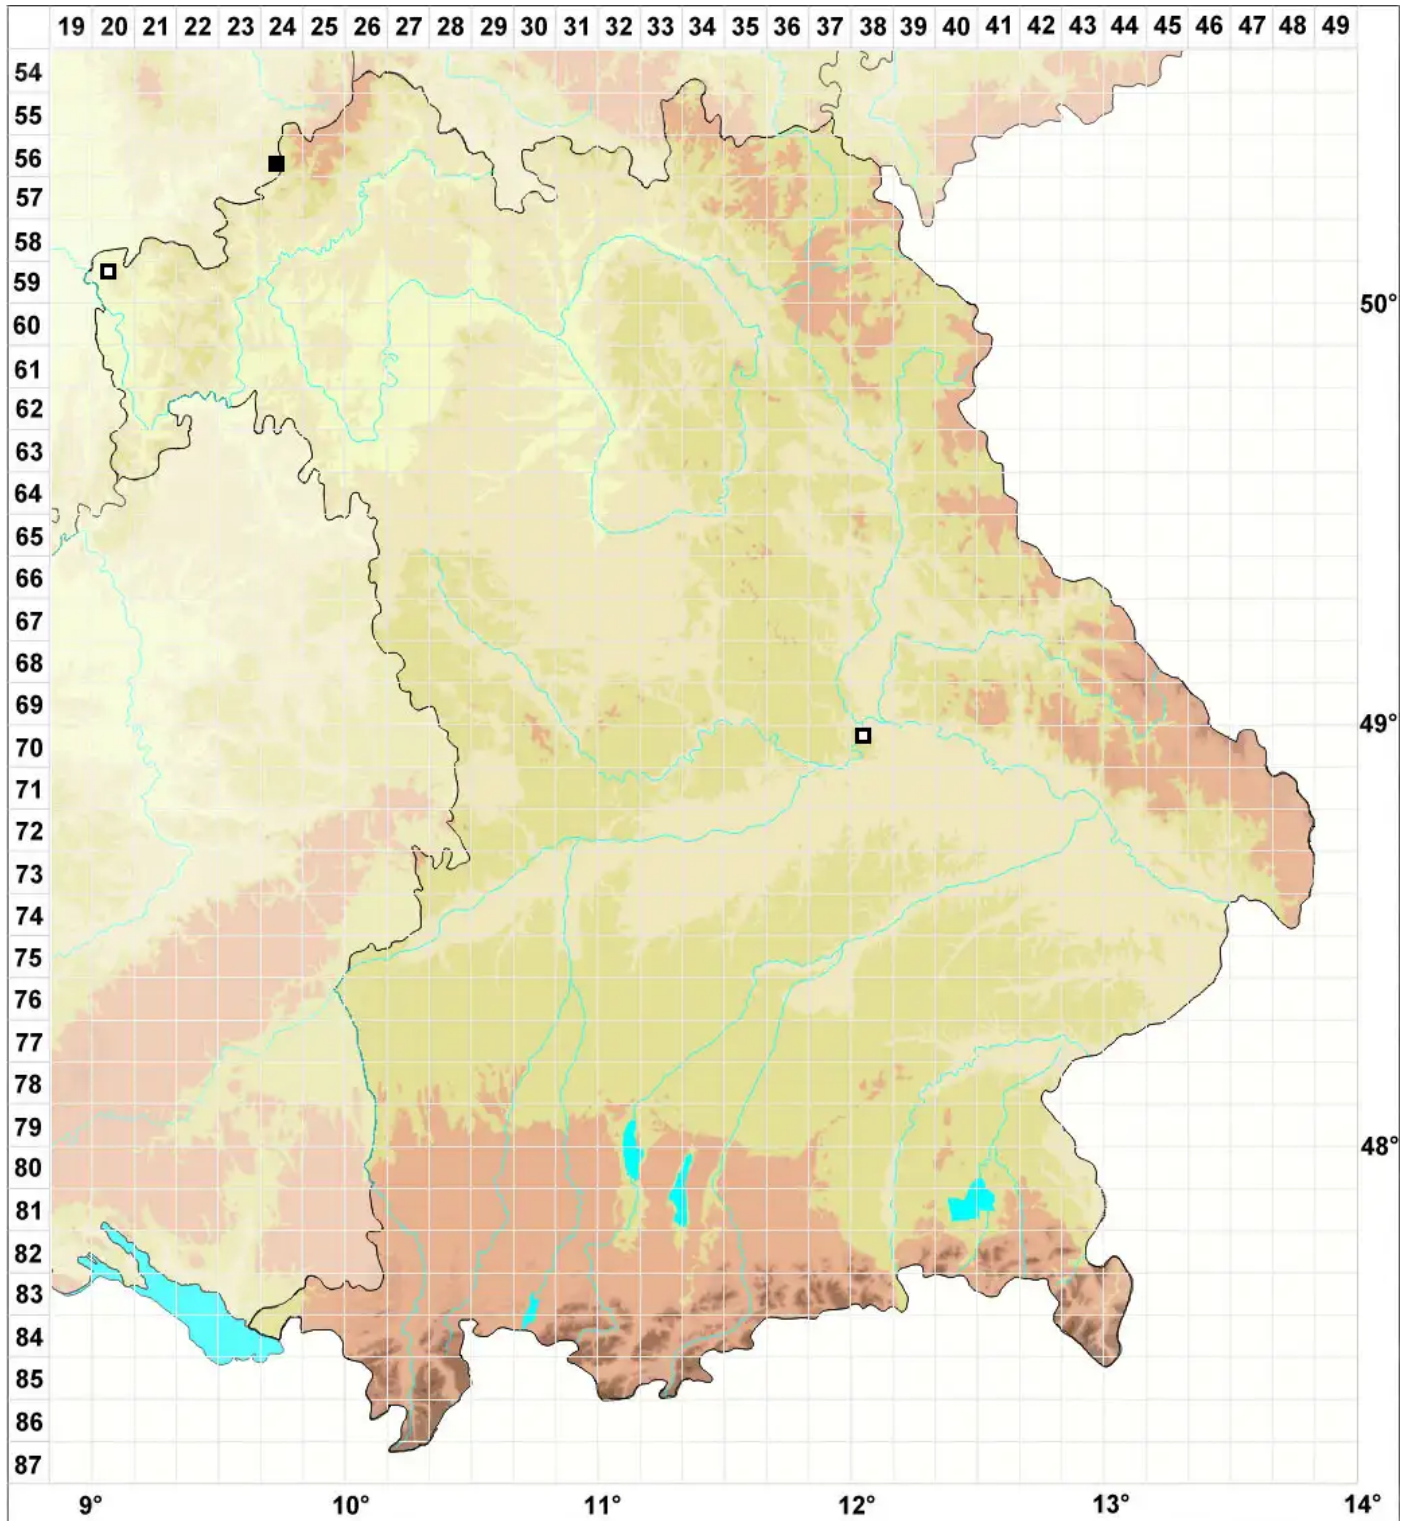

# Riccia crozalsii Levier

## Crozals Sternlebermoos

Legende:

- Symbole:**
- Ausgefülltes Symbol:  
Zeitraum von 1980 bis heute (Aktuelle Angabe)
  - Leeres Symbol:  
Zeitraum vor 1980 (Altangabe)
  - Quadrat: Herbarbeleg