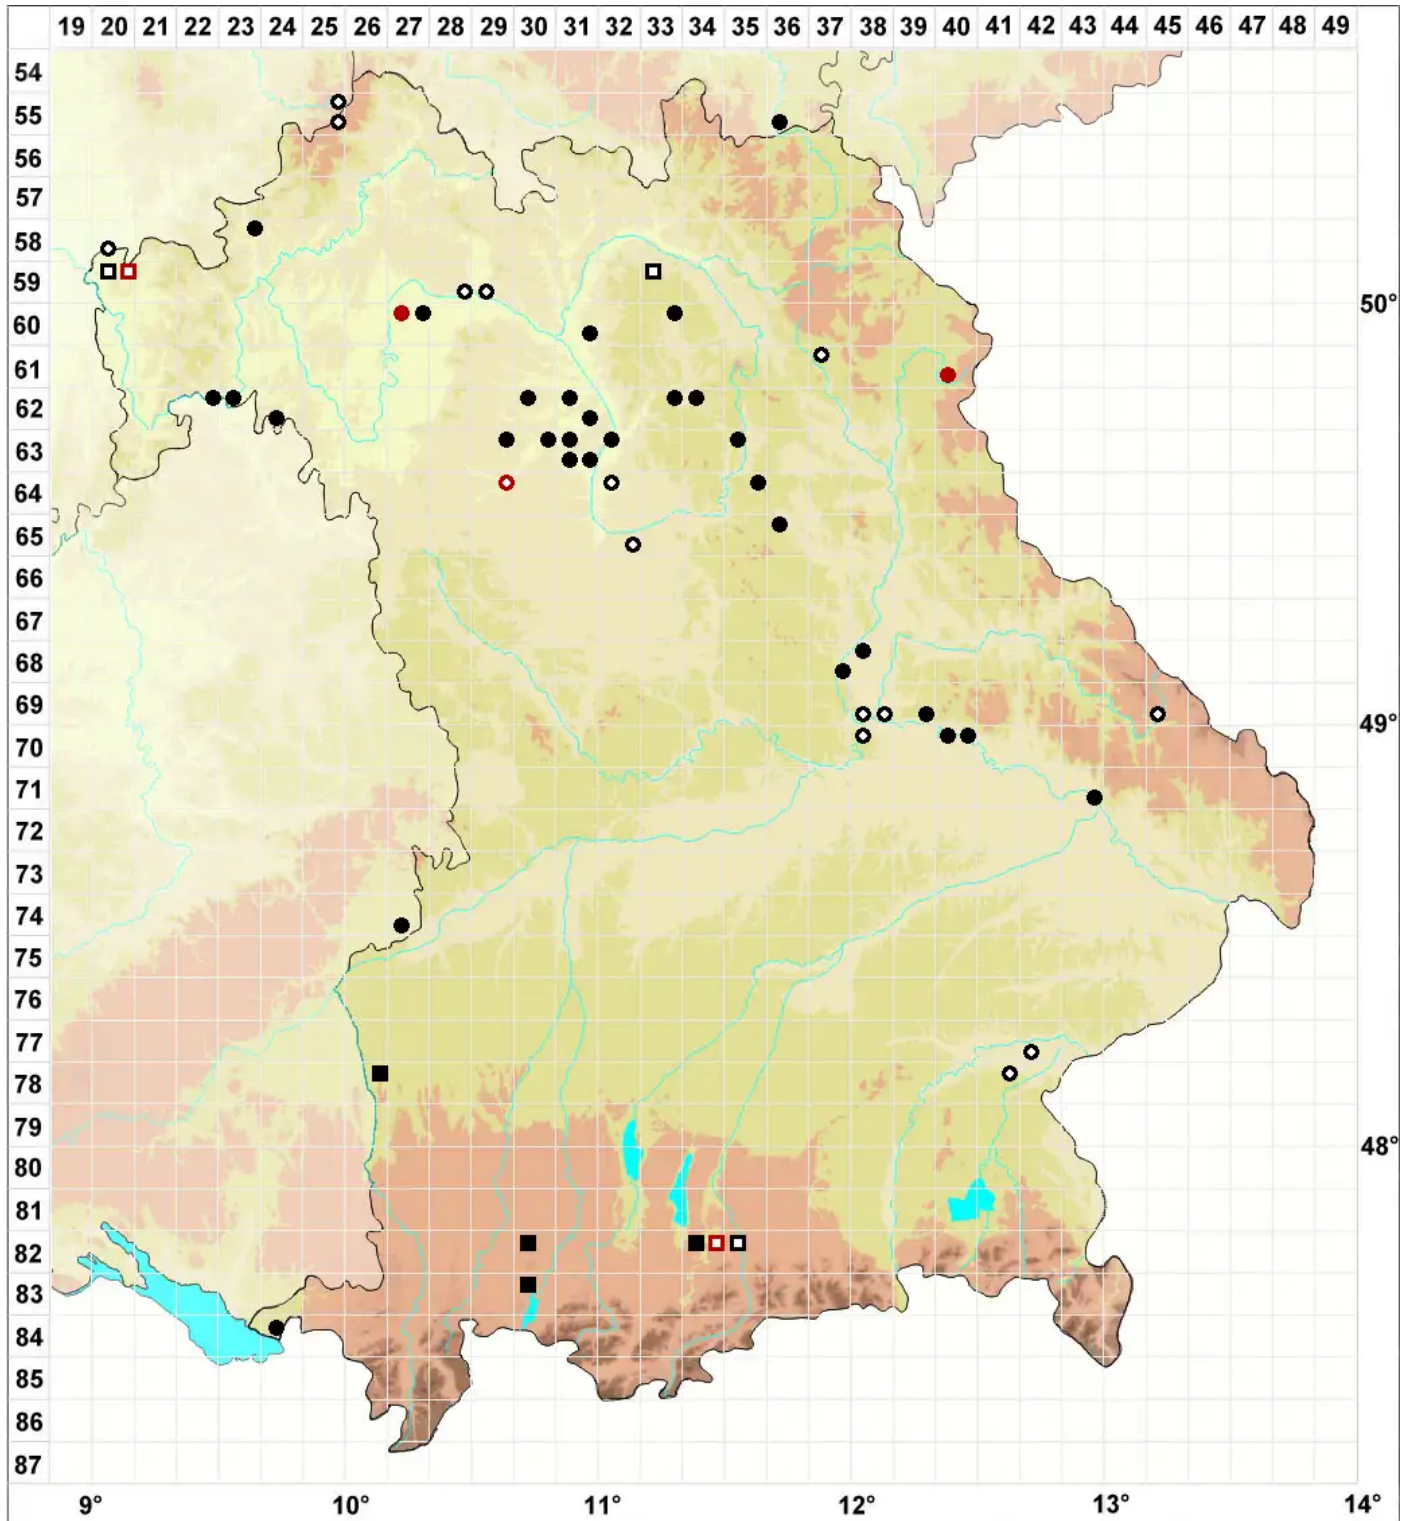

# Riccia cavernosa Hoffm.

## Grubiges Sternlebermoos

Legende:

**Symbole:**

Ausgefülltes Symbol:  
Zeitraum von 1980 bis heute (Aktuelle Angabe)

Leeres Symbol:  
Zeitraum vor 1980 (Altangabe)

Quadrat: Herbarbeleg