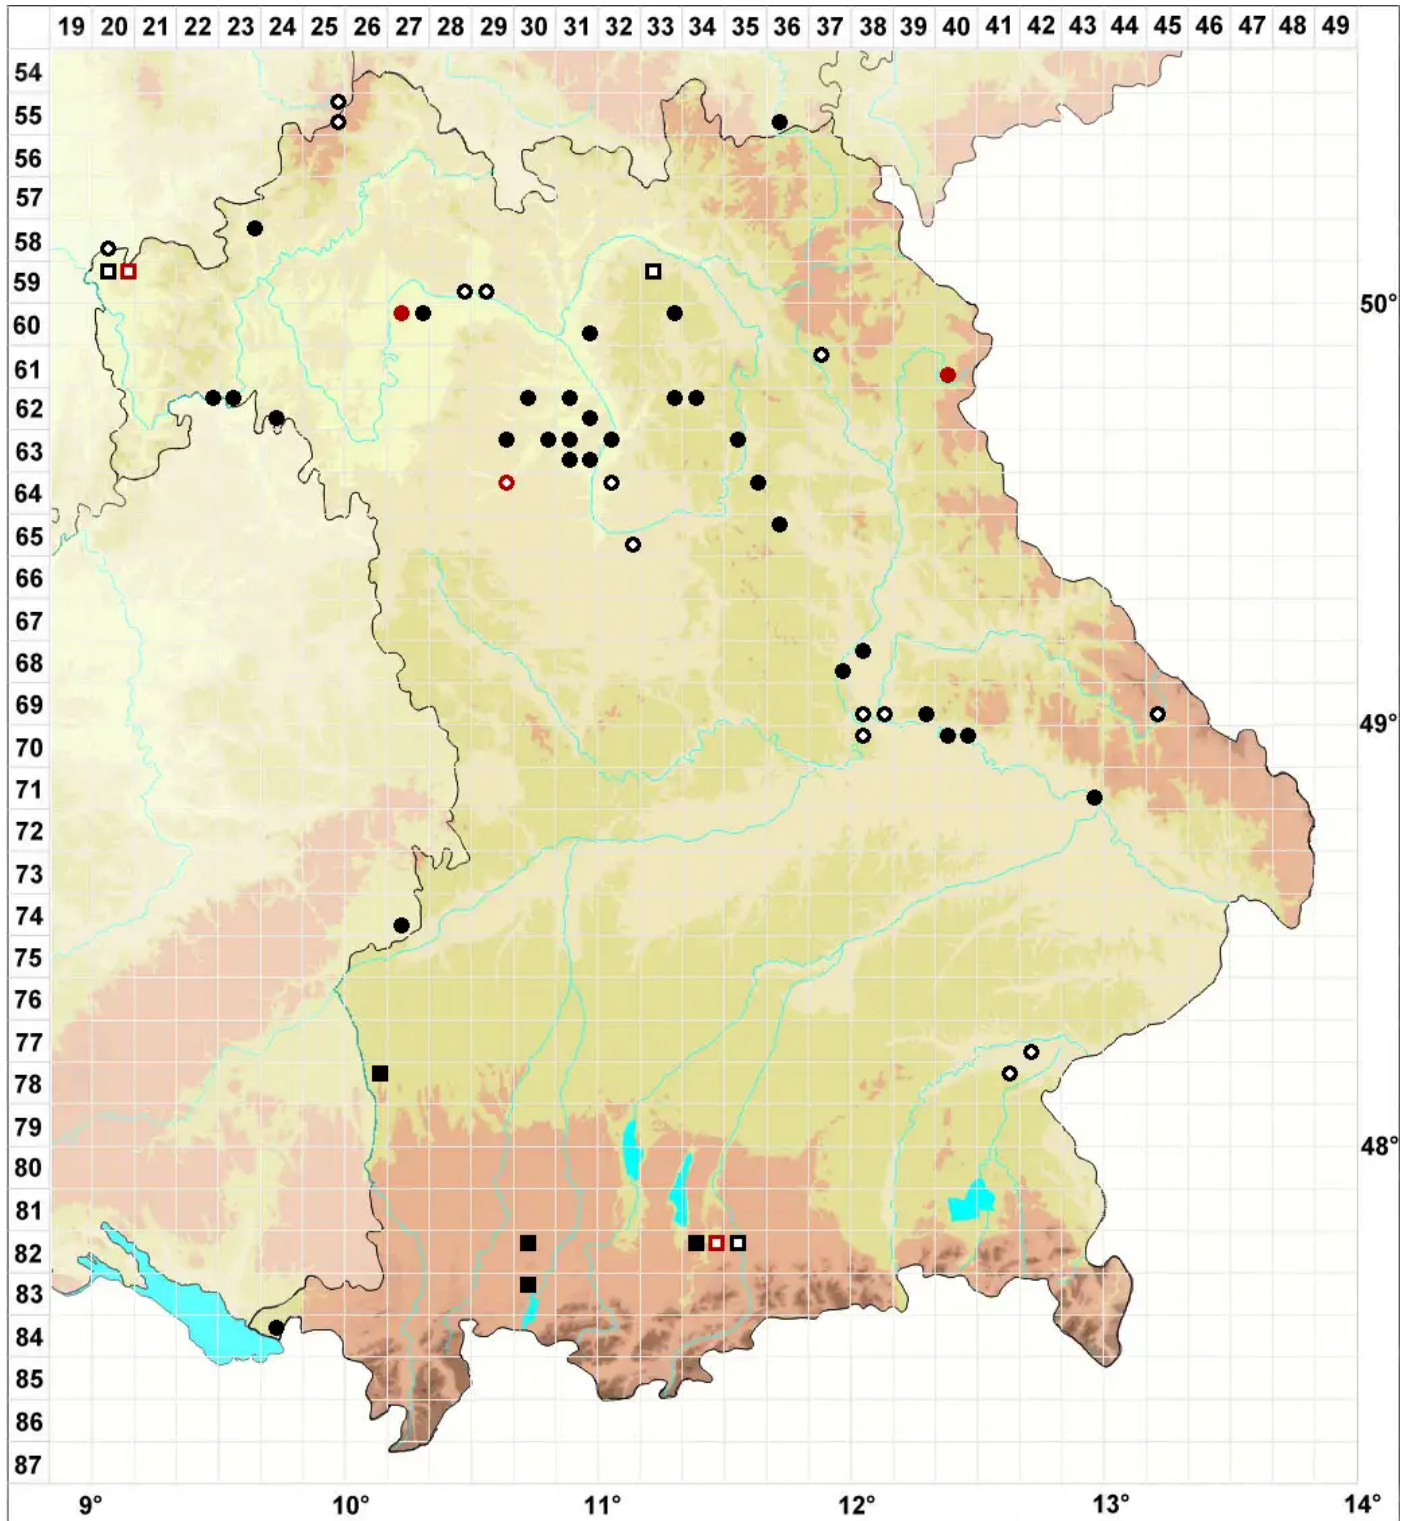

Riccia cavernosa Hoffm.

Grubiges Sternlebermoos

Legende:

- Symbole:**
- Ausgefülltes Symbol:
Zeitraum von 1980 bis heute (Aktuelle Angabe)
 - Leeres Symbol:
Zeitraum vor 1980 (Altangabe)
 - Quadrat: Herbarbeleg