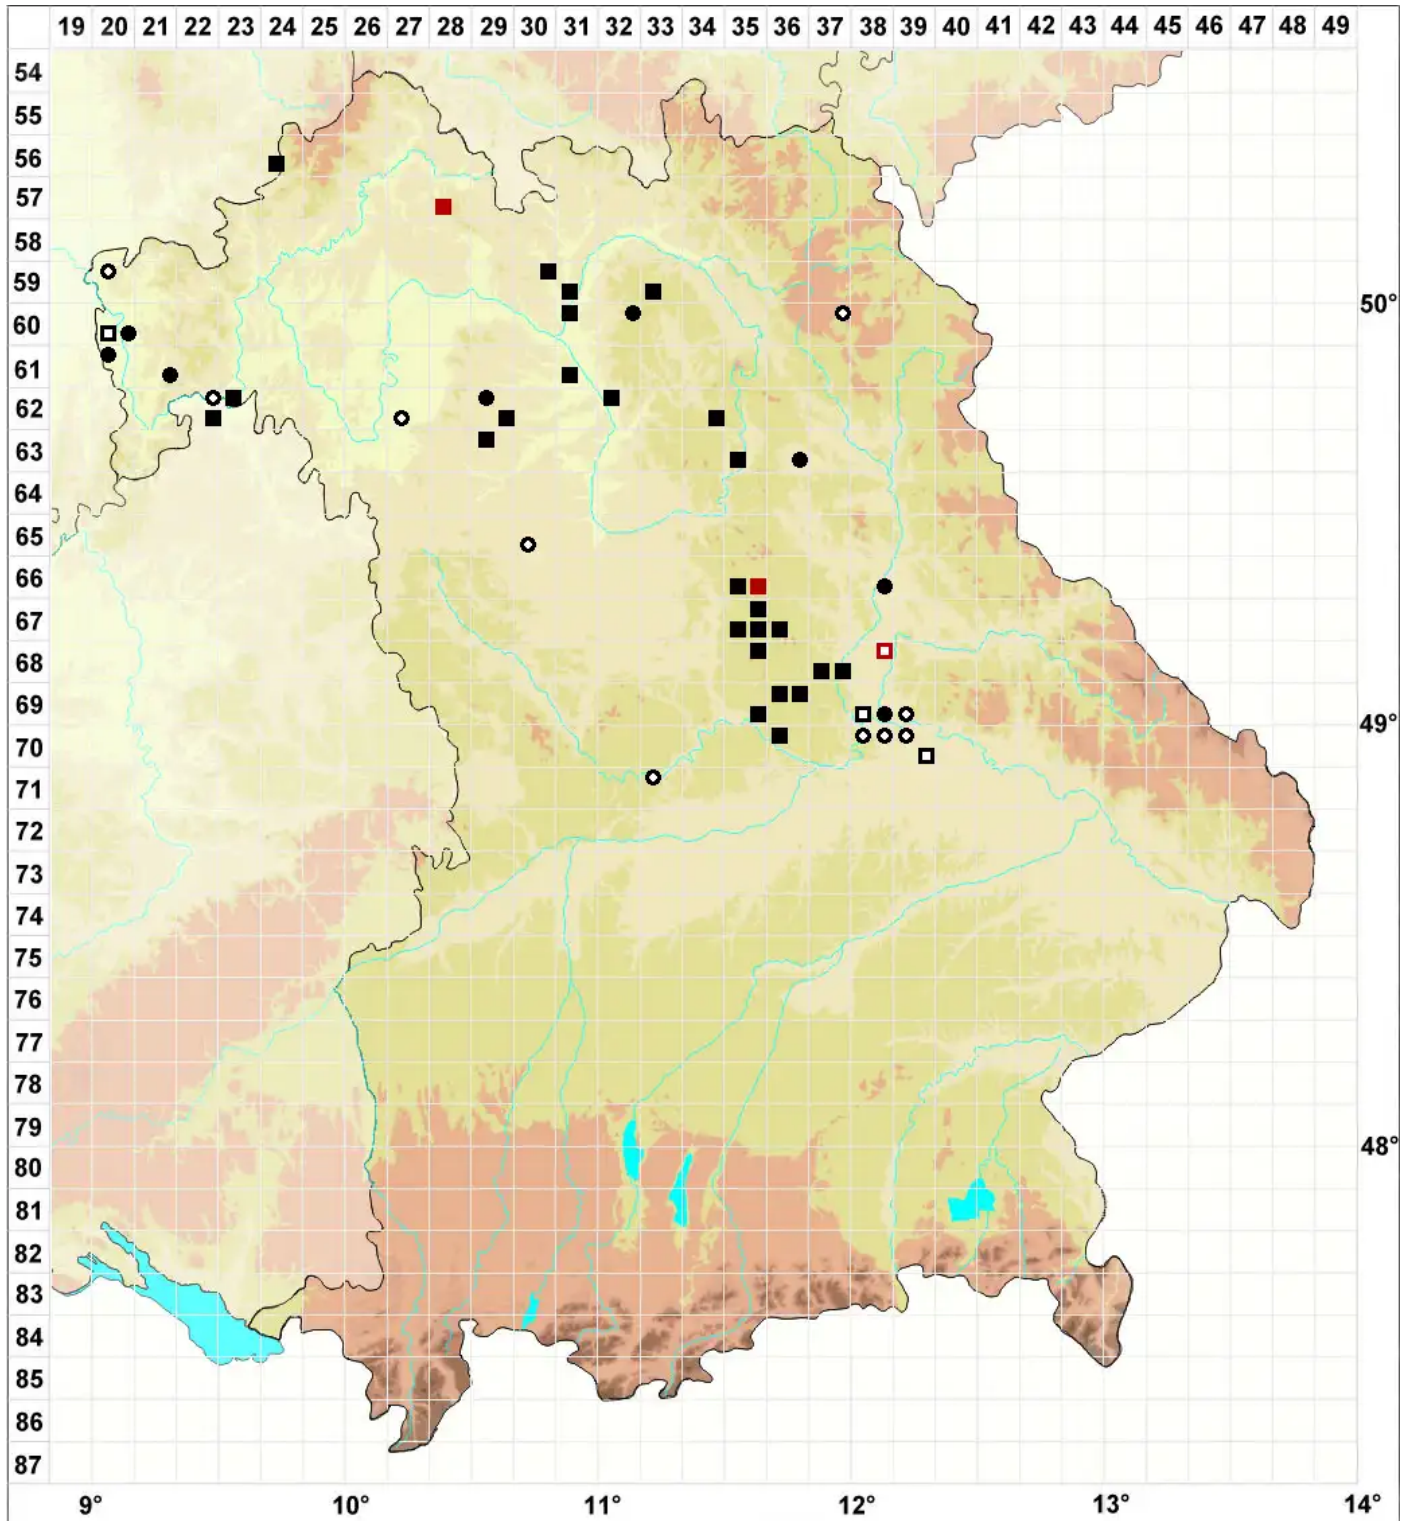

Riccia ciliata Hoffm.

Wimpern-Sternlebermoos

Legende:

- Symbole:**
Ausgefülltes Symbol:
Zeitraum von 1980 bis heute (Aktuelle Angabe)
Leeres Symbol:
Zeitraum vor 1980 (Altangabe)
Quadrat: Herbarbeleg