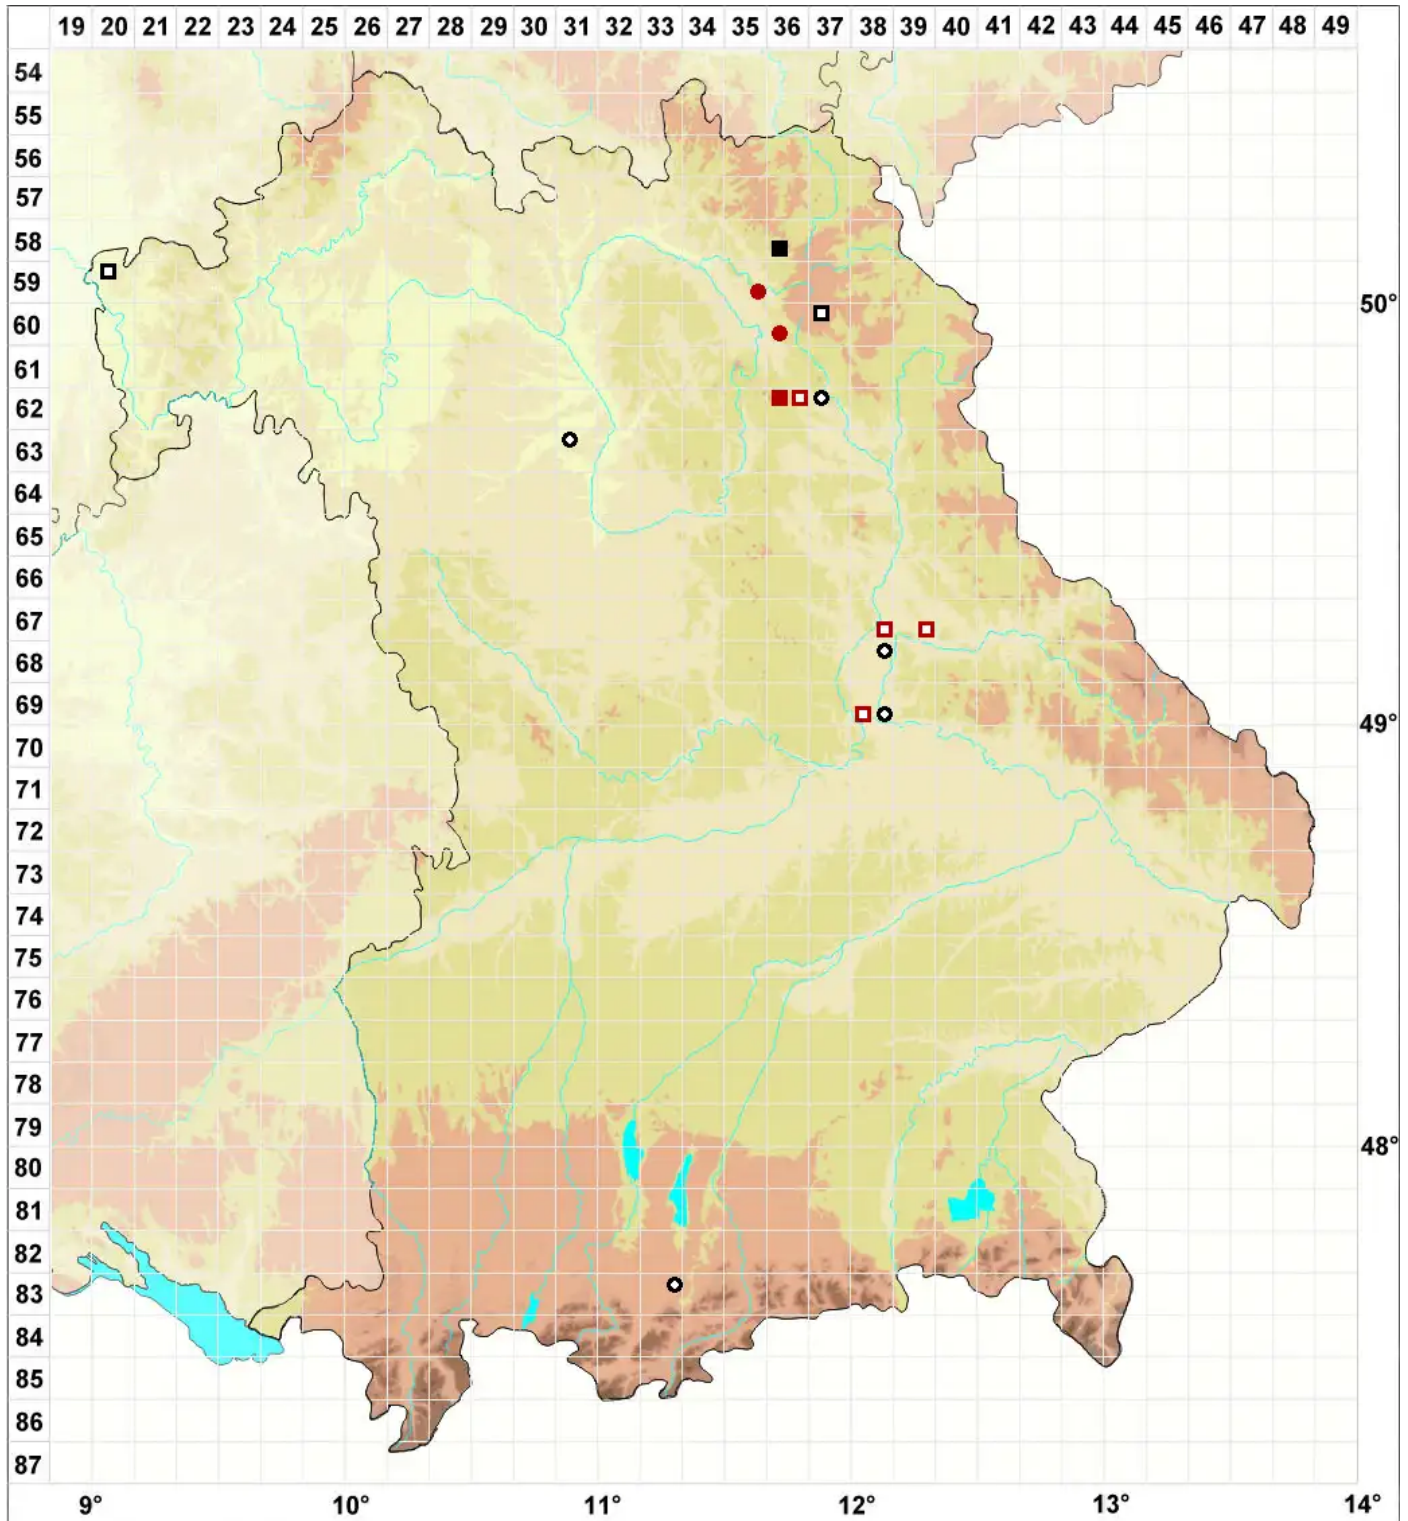

# Riccia canaliculata Hoffm.

## Rinniges Sternlebermoos

Legende:

**Symbole:**

Ausgefülltes Symbol:  
Zeitraum von 1980 bis heute (Aktuelle Angabe)

Leeres Symbol:  
Zeitraum vor 1980 (Altangabe)

Quadrat: Herbarbeleg