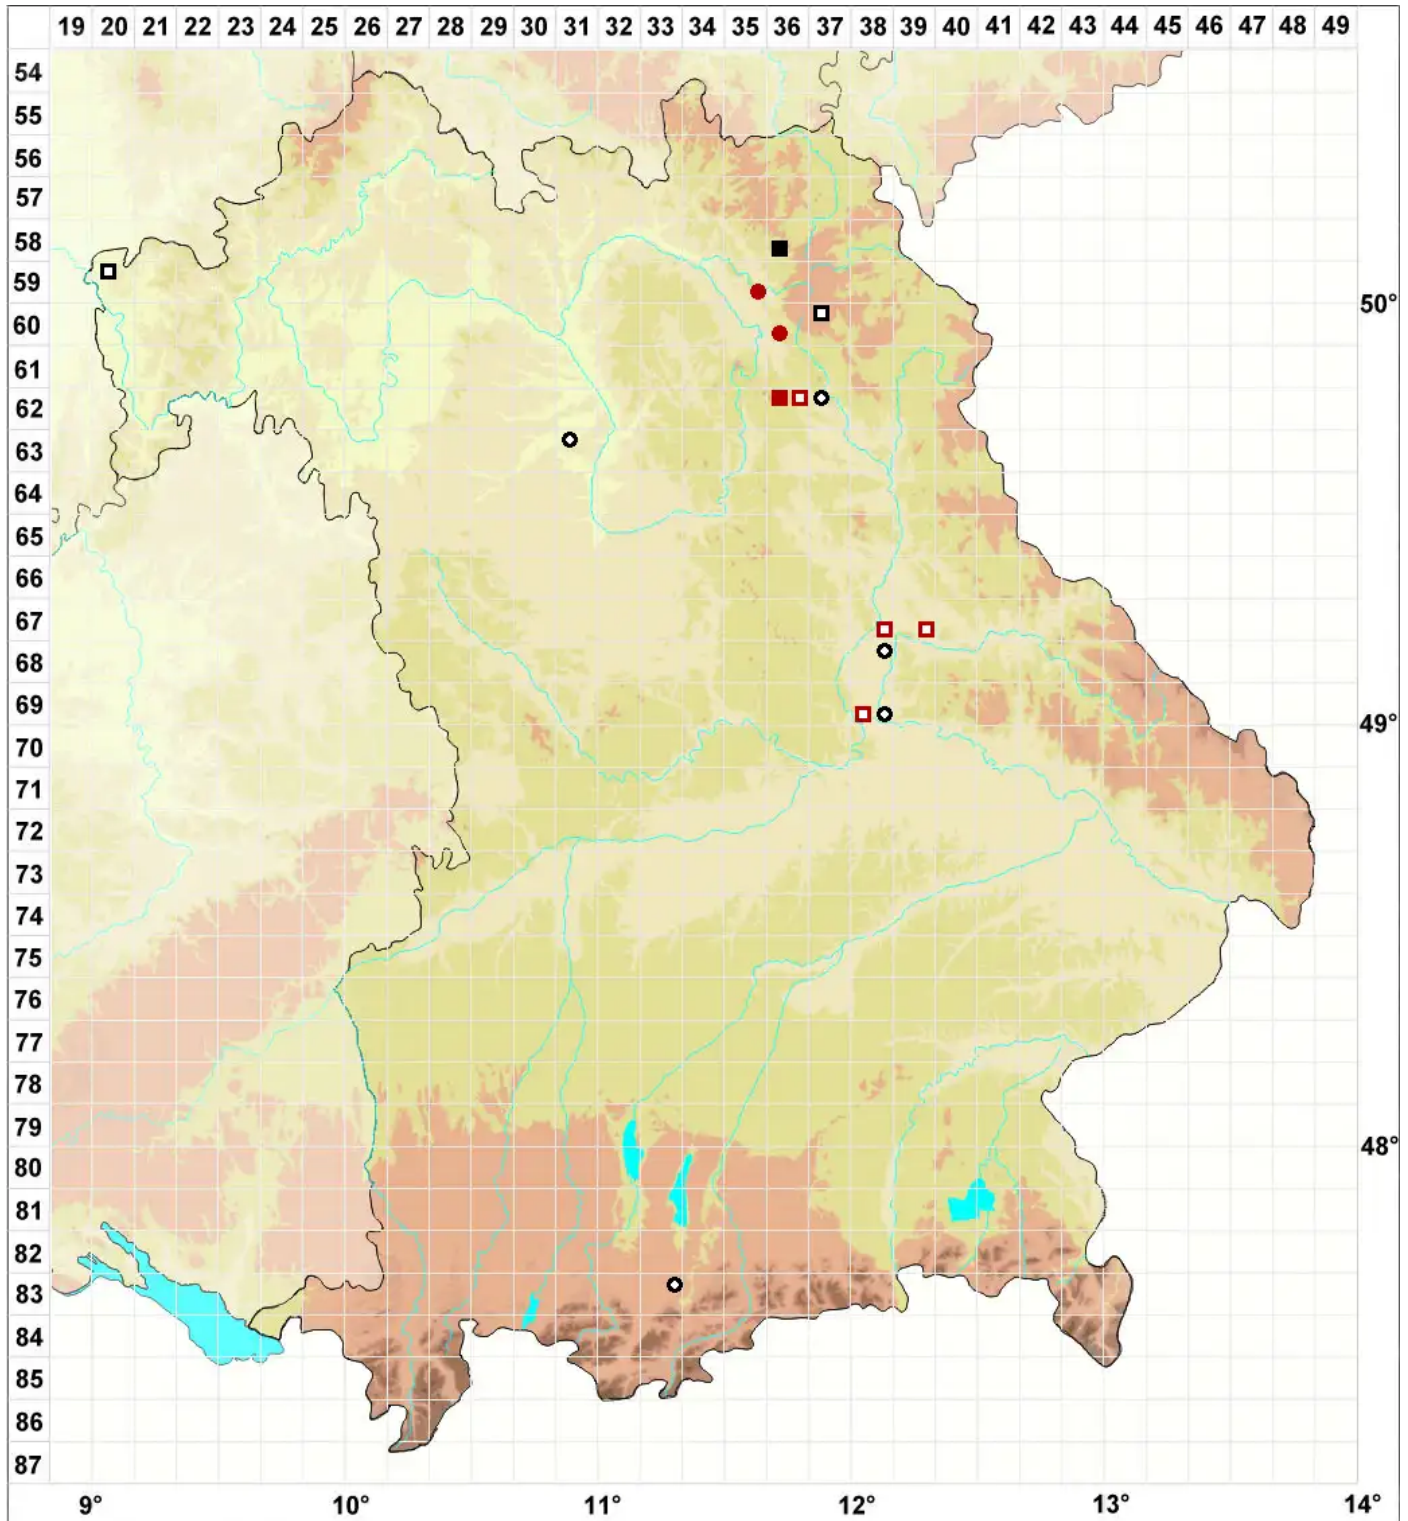

Riccia canaliculata Hoffm.

Rinniges Sternlebermoos

Legende:

- Symbole:**
- Ausgefülltes Symbol:
Zeitraum von 1980 bis heute (Aktuelle Angabe)
 - Leeres Symbol:
Zeitraum vor 1980 (Altangabe)
 - Quadrat: Herbarbeleg