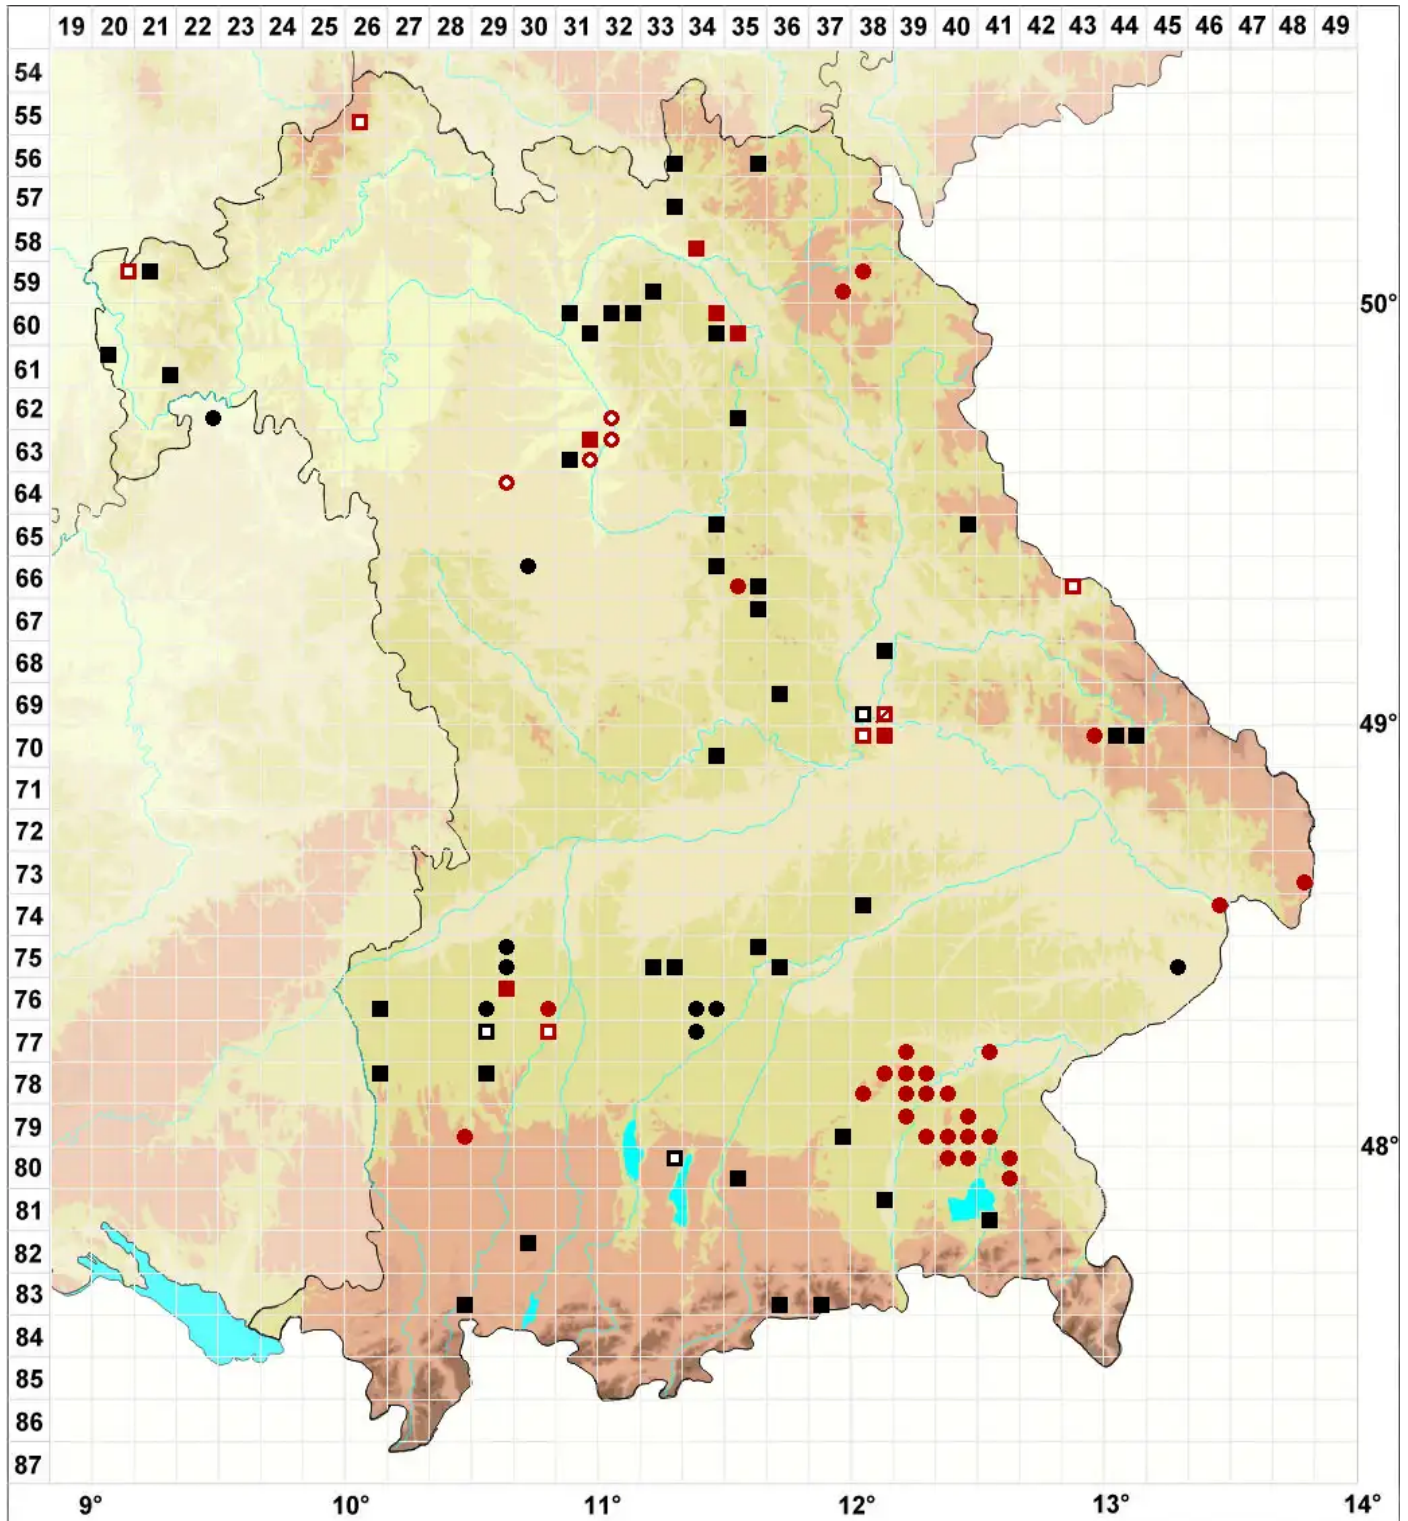

Riccia glauca L.

Blaugrünes Sternlebermoos

Legende:

- Symbole:**
- Ausgefülltes Symbol:
Zeitraum von 1980 bis heute (Aktuelle Angabe)
 - Leeres Symbol:
Zeitraum vor 1980 (Altangabe)
 - Quadrat: Herbarbeleg