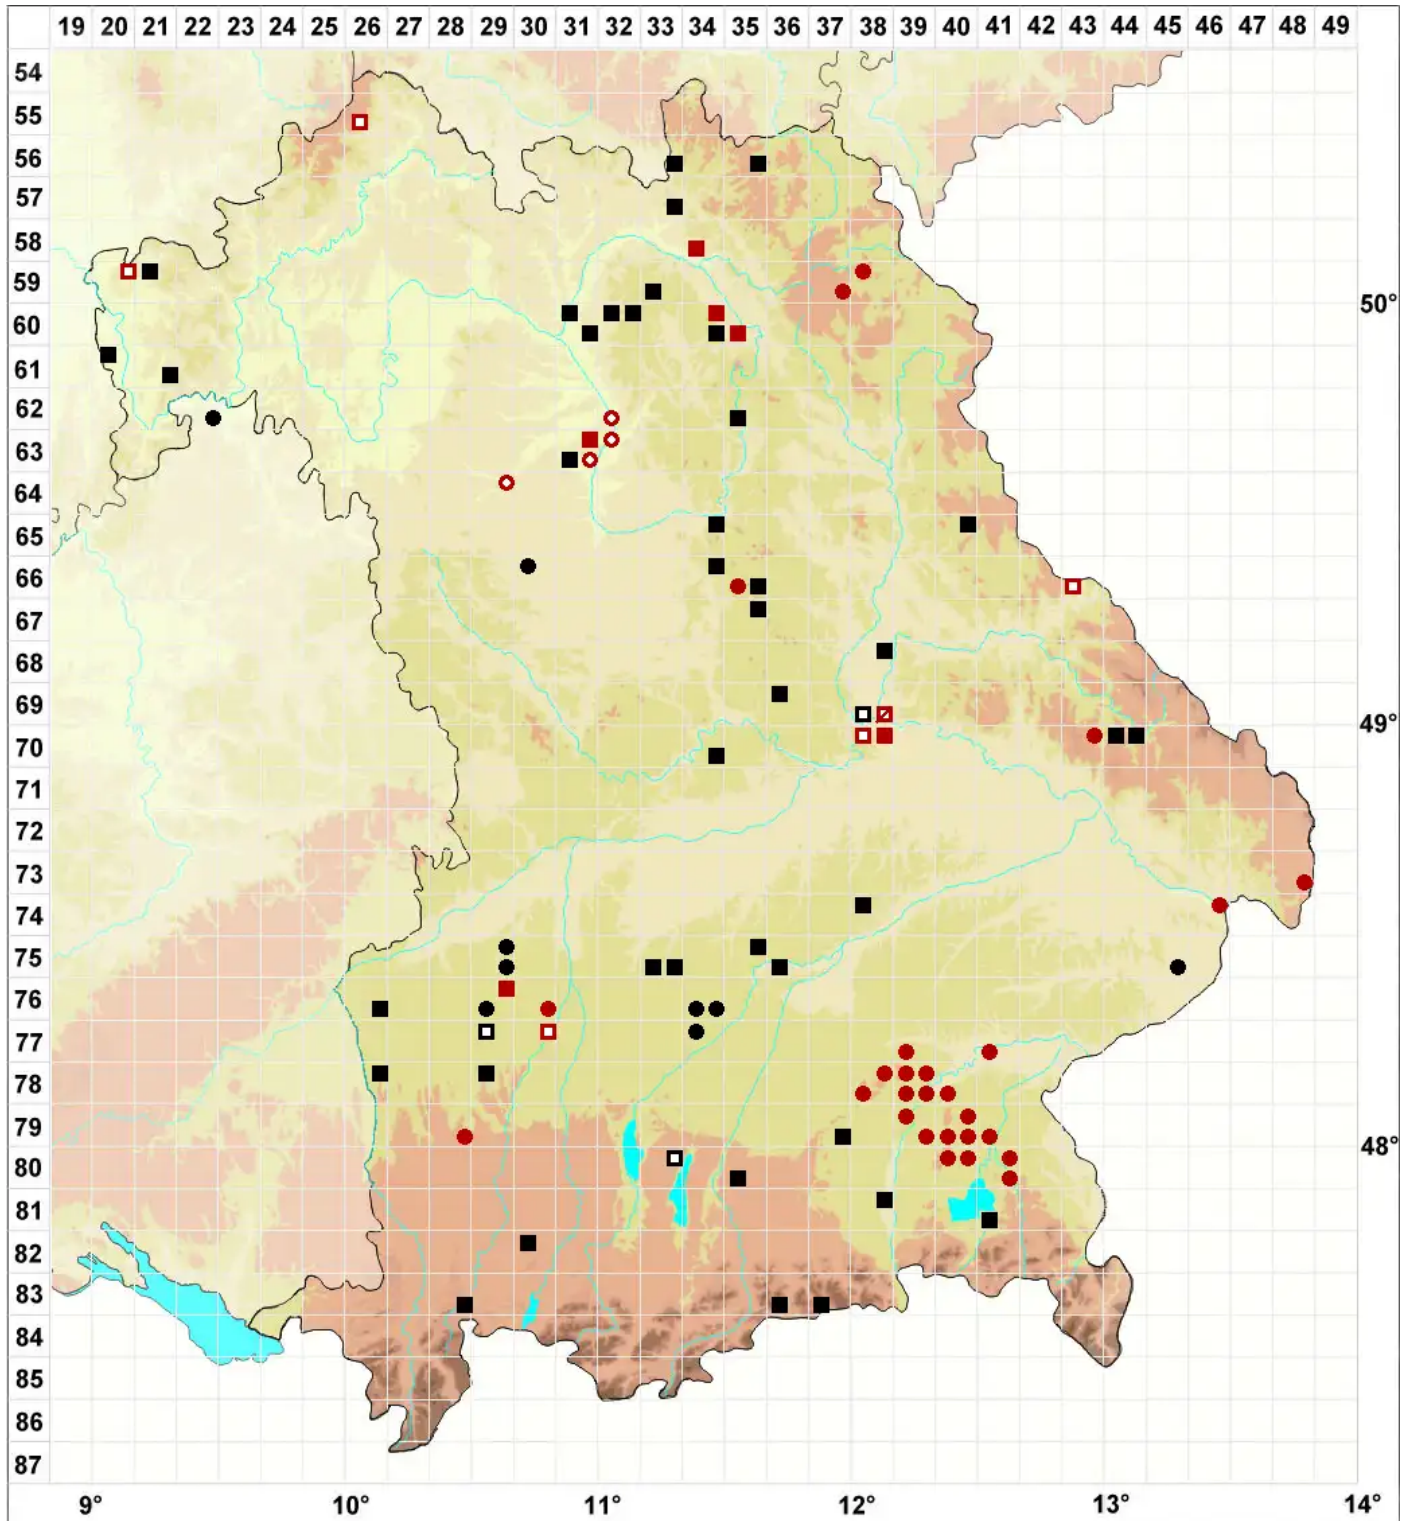

Riccia glauca L.

Blaugrünes Sternlebermoos

Legende:

Symbole:

Ausgefülltes Symbol:
Zeitraum von 1980 bis heute (Aktuelle Angabe)

Leeres Symbol:
Zeitraum vor 1980 (Altangabe)

Quadrat: Herbarbeleg