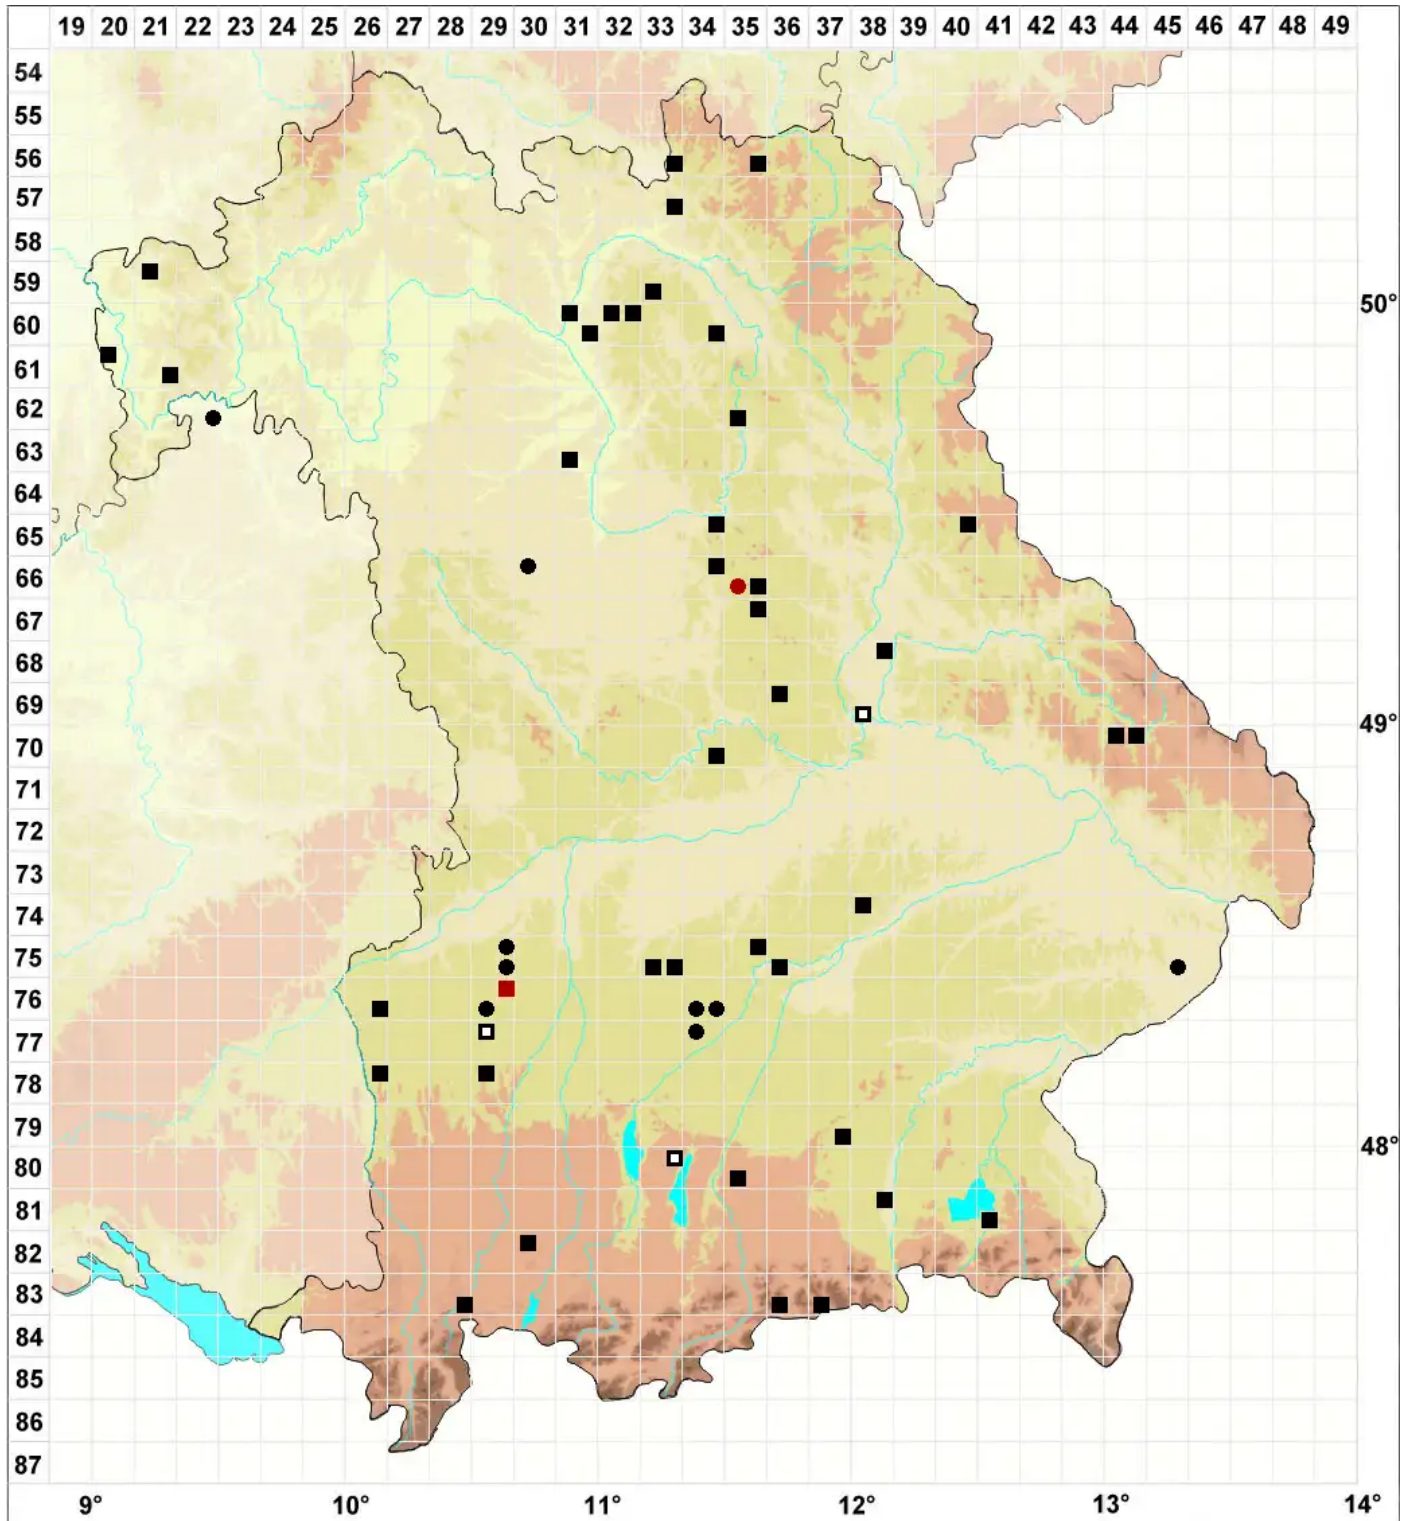

Riccia glauca L. var. glauca

Echtes Blaugrünes Sternlebermoos

Legende:

Symbole:

Ausgefülltes Symbol:
Zeitraum von 1980 bis heute (Aktuelle Angabe)

Leeres Symbol:
Zeitraum vor 1980 (Altangabe)

Quadrat: Herbarbeleg