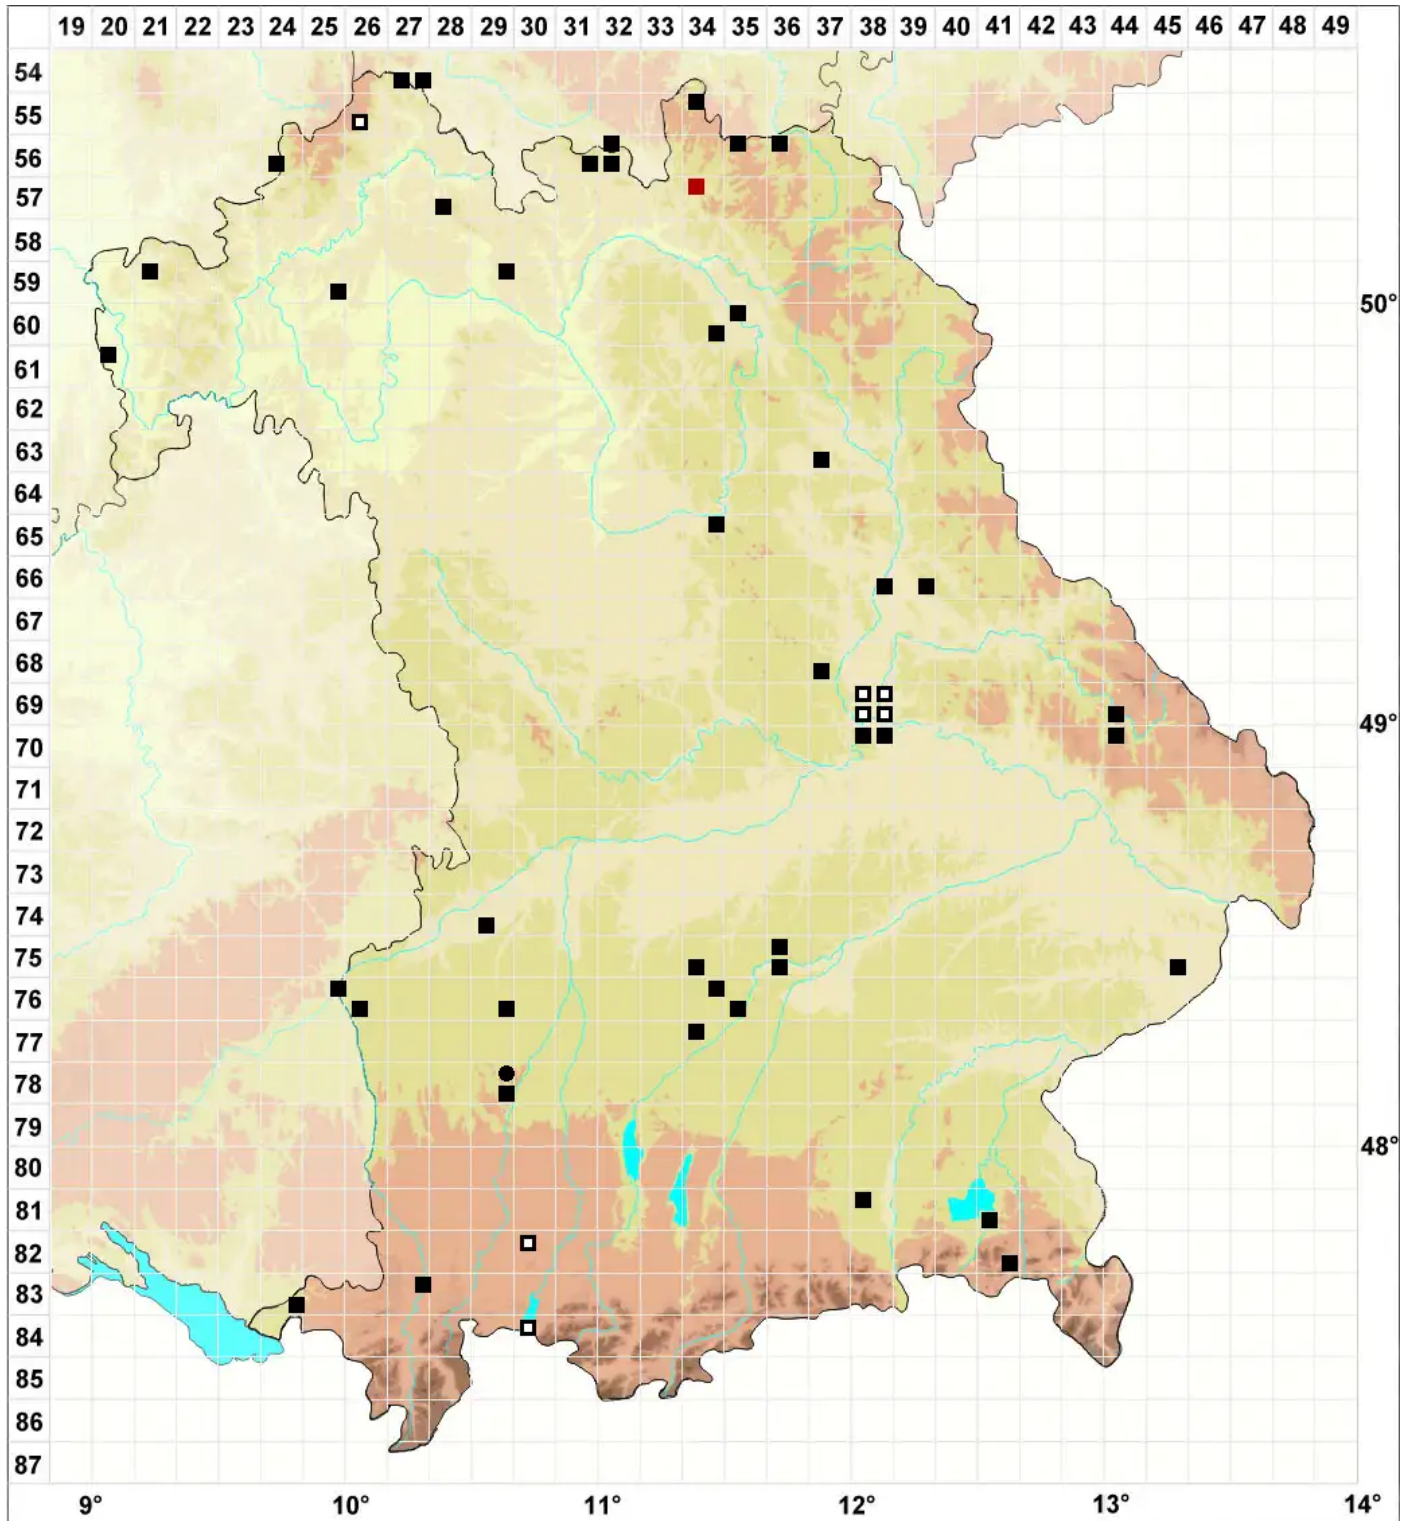

# Riccia glauca var. ciliaris Warnst.

Bewimpertes Blaugrünes Sternlebermoos

Legende:

**Symbole:**

Ausgefülltes Symbol:  
Zeitraum von 1980 bis heute (Aktuelle Angabe)

Leeres Symbol:  
Zeitraum vor 1980 (Altangabe)

Quadrat: Herbarbeleg