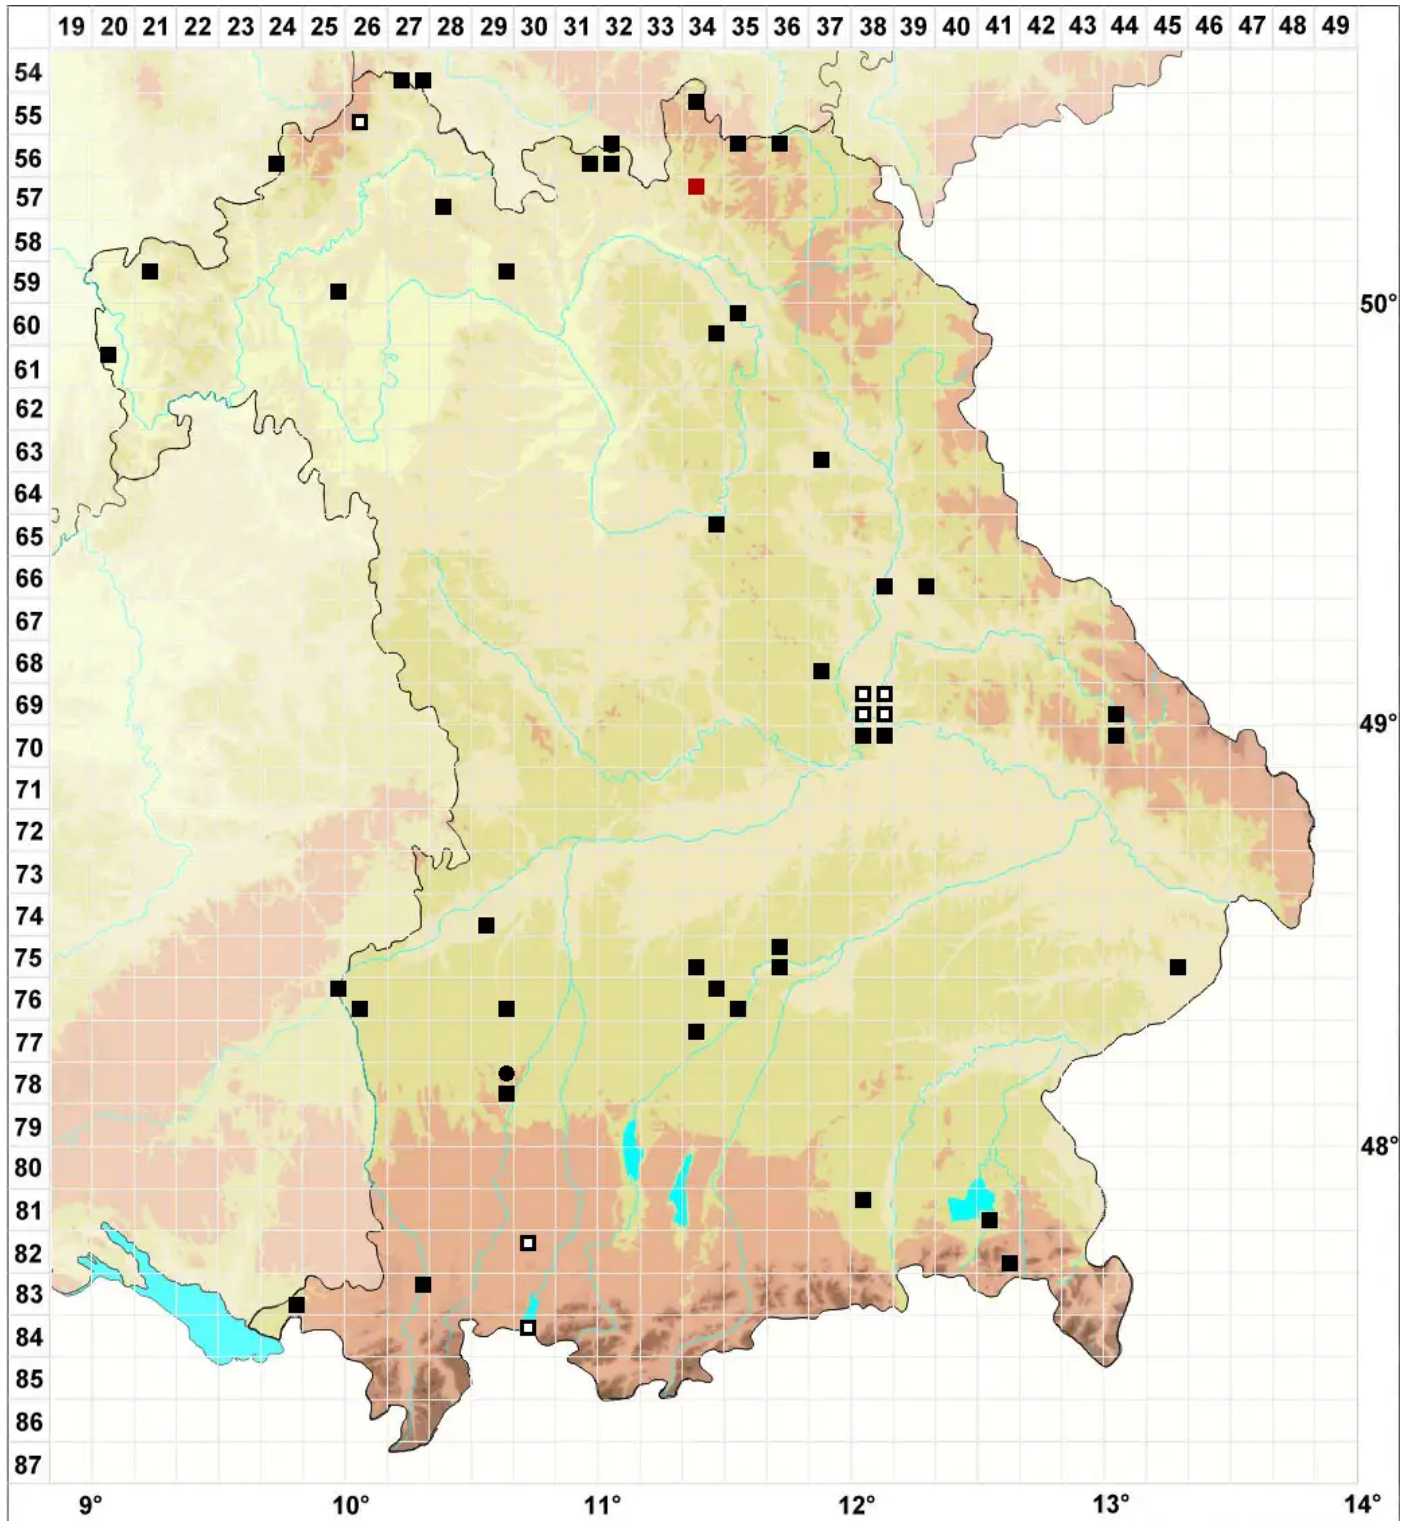

Riccia glauca var. ciliaris Warnst.

Bewimpertes Blaugrünes Sternlebermoos

Legende:

- Symbole:**
- Ausgefülltes Symbol:
Zeitraum von 1980 bis heute (Aktuelle Angabe)
 - Leeres Symbol:
Zeitraum vor 1980 (Altangabe)
 - Quadrat: Herbarbeleg