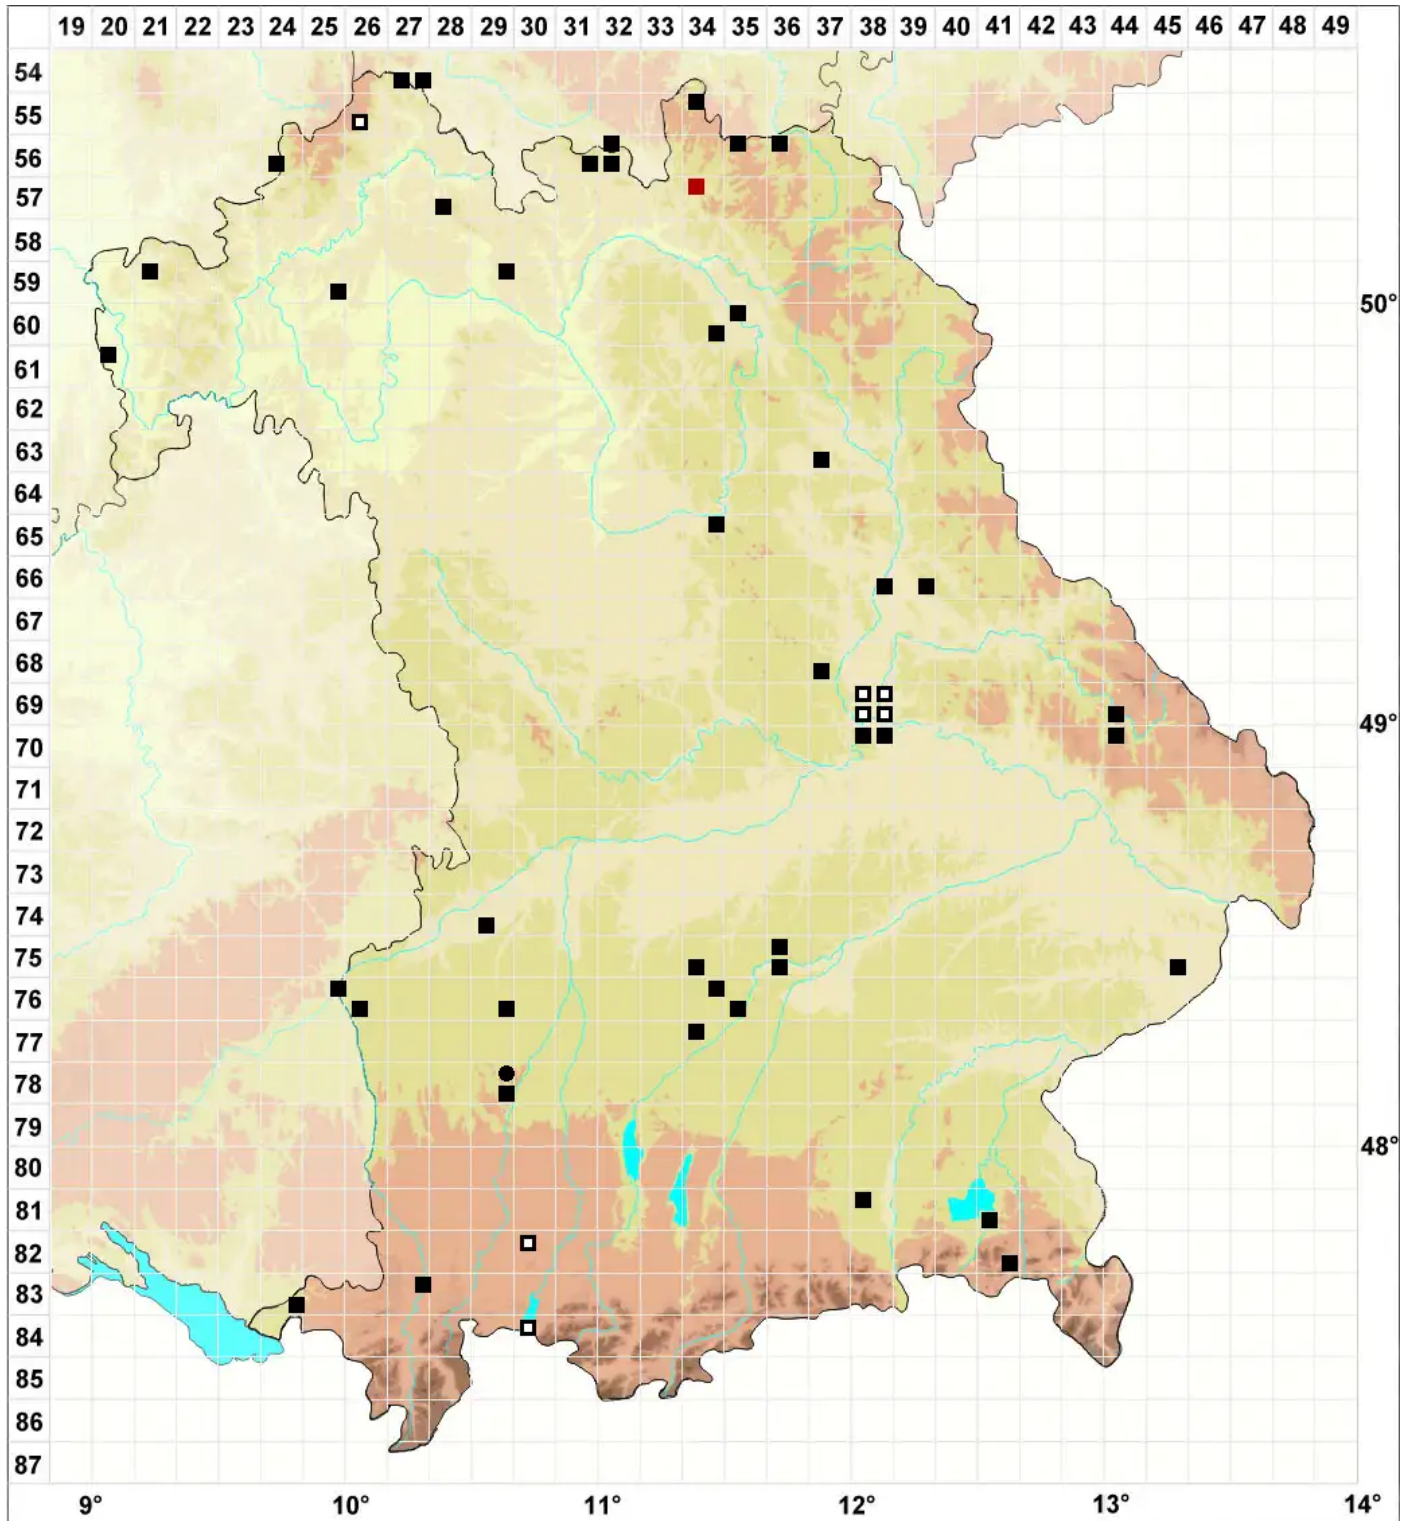

Riccia glauca var. ciliaris Warnst.

Bewimpertes Blaugrünes Sternlebermoos

Legende:

Symbole:

Ausgefülltes Symbol:
Zeitraum von 1980 bis heute (Aktuelle Angabe)

Leeres Symbol:
Zeitraum vor 1980 (Altangabe)

Quadrat: Herbarbeleg