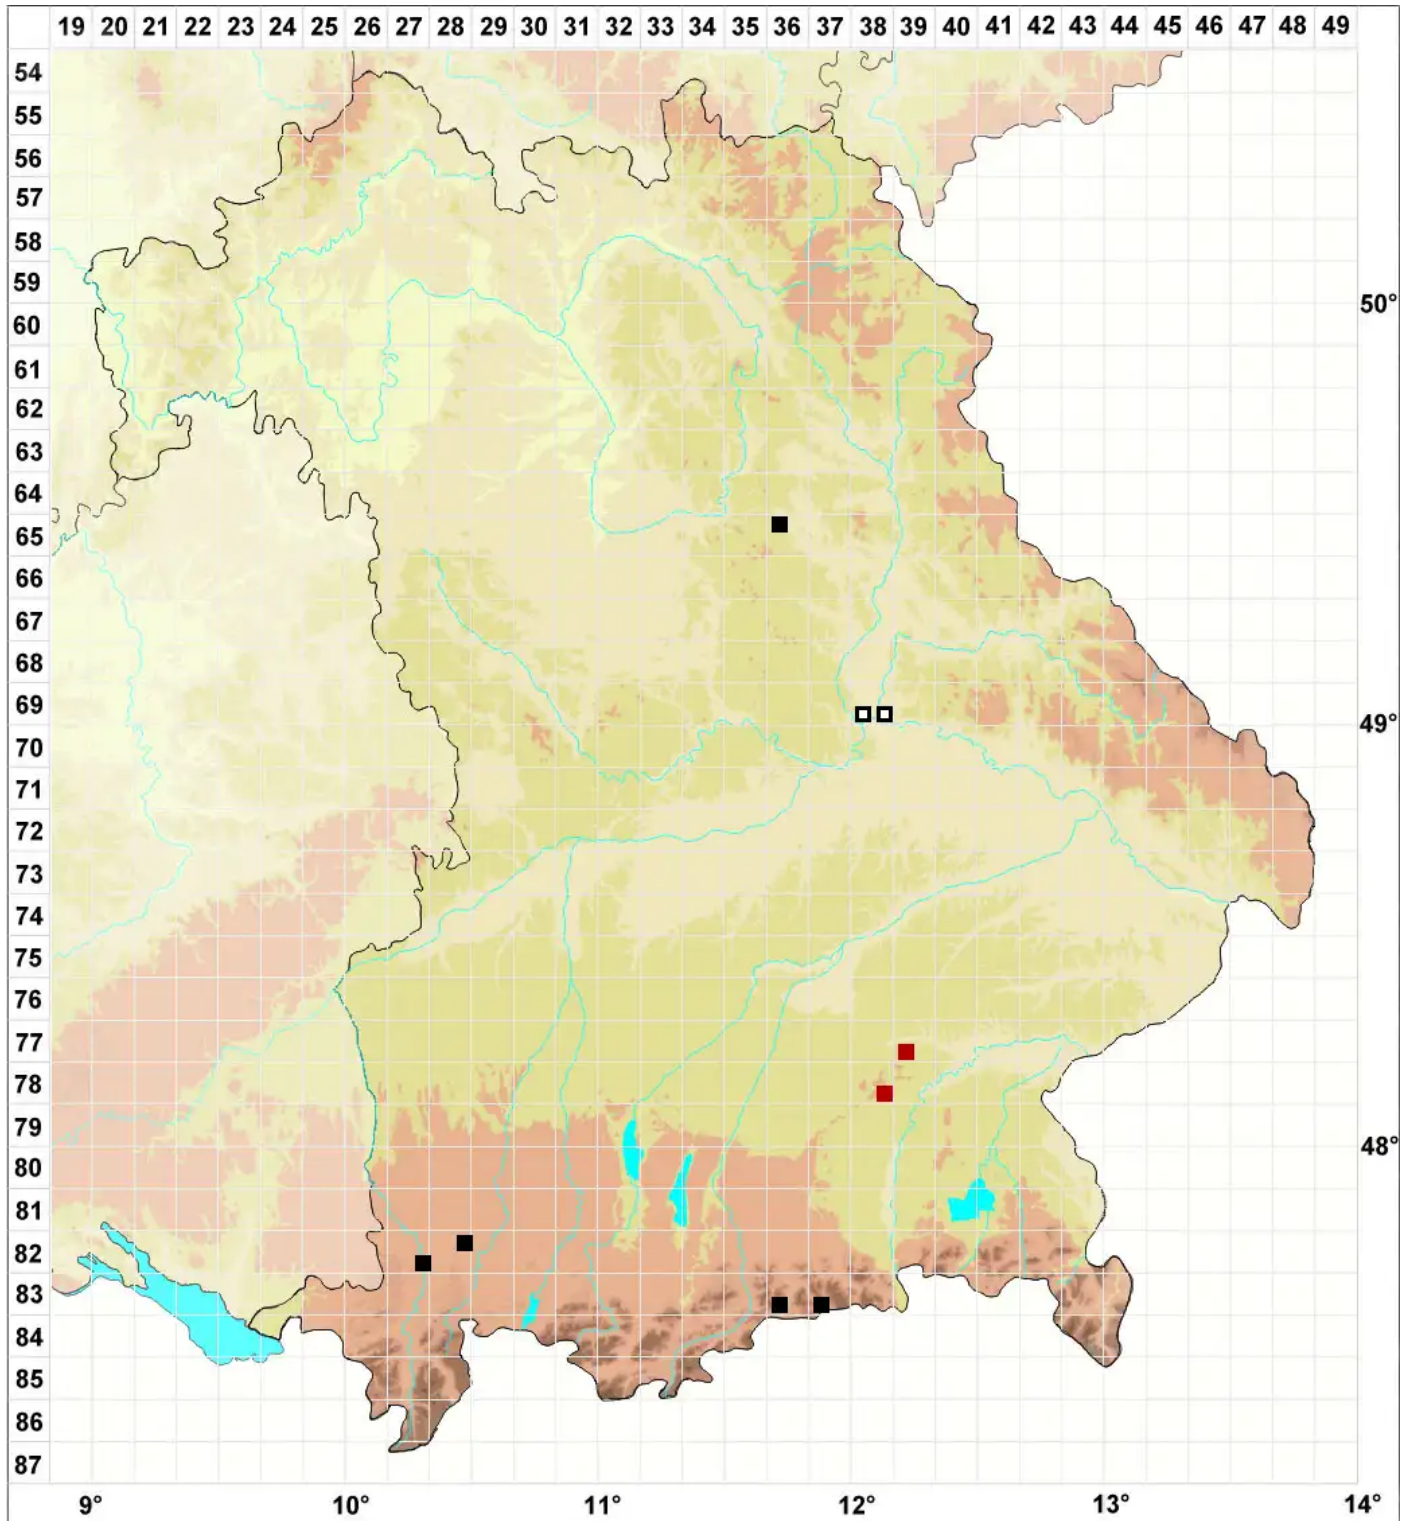

Riccia gothica Damsh. & Hallingb.

Gotland-Sternlebermoos

Legende:

Symbole:

Ausgefülltes Symbol:
Zeitraum von 1980 bis heute (Aktuelle Angabe)

Leeres Symbol:
Zeitraum vor 1980 (Altangabe)

Quadrat: Herbarbeleg