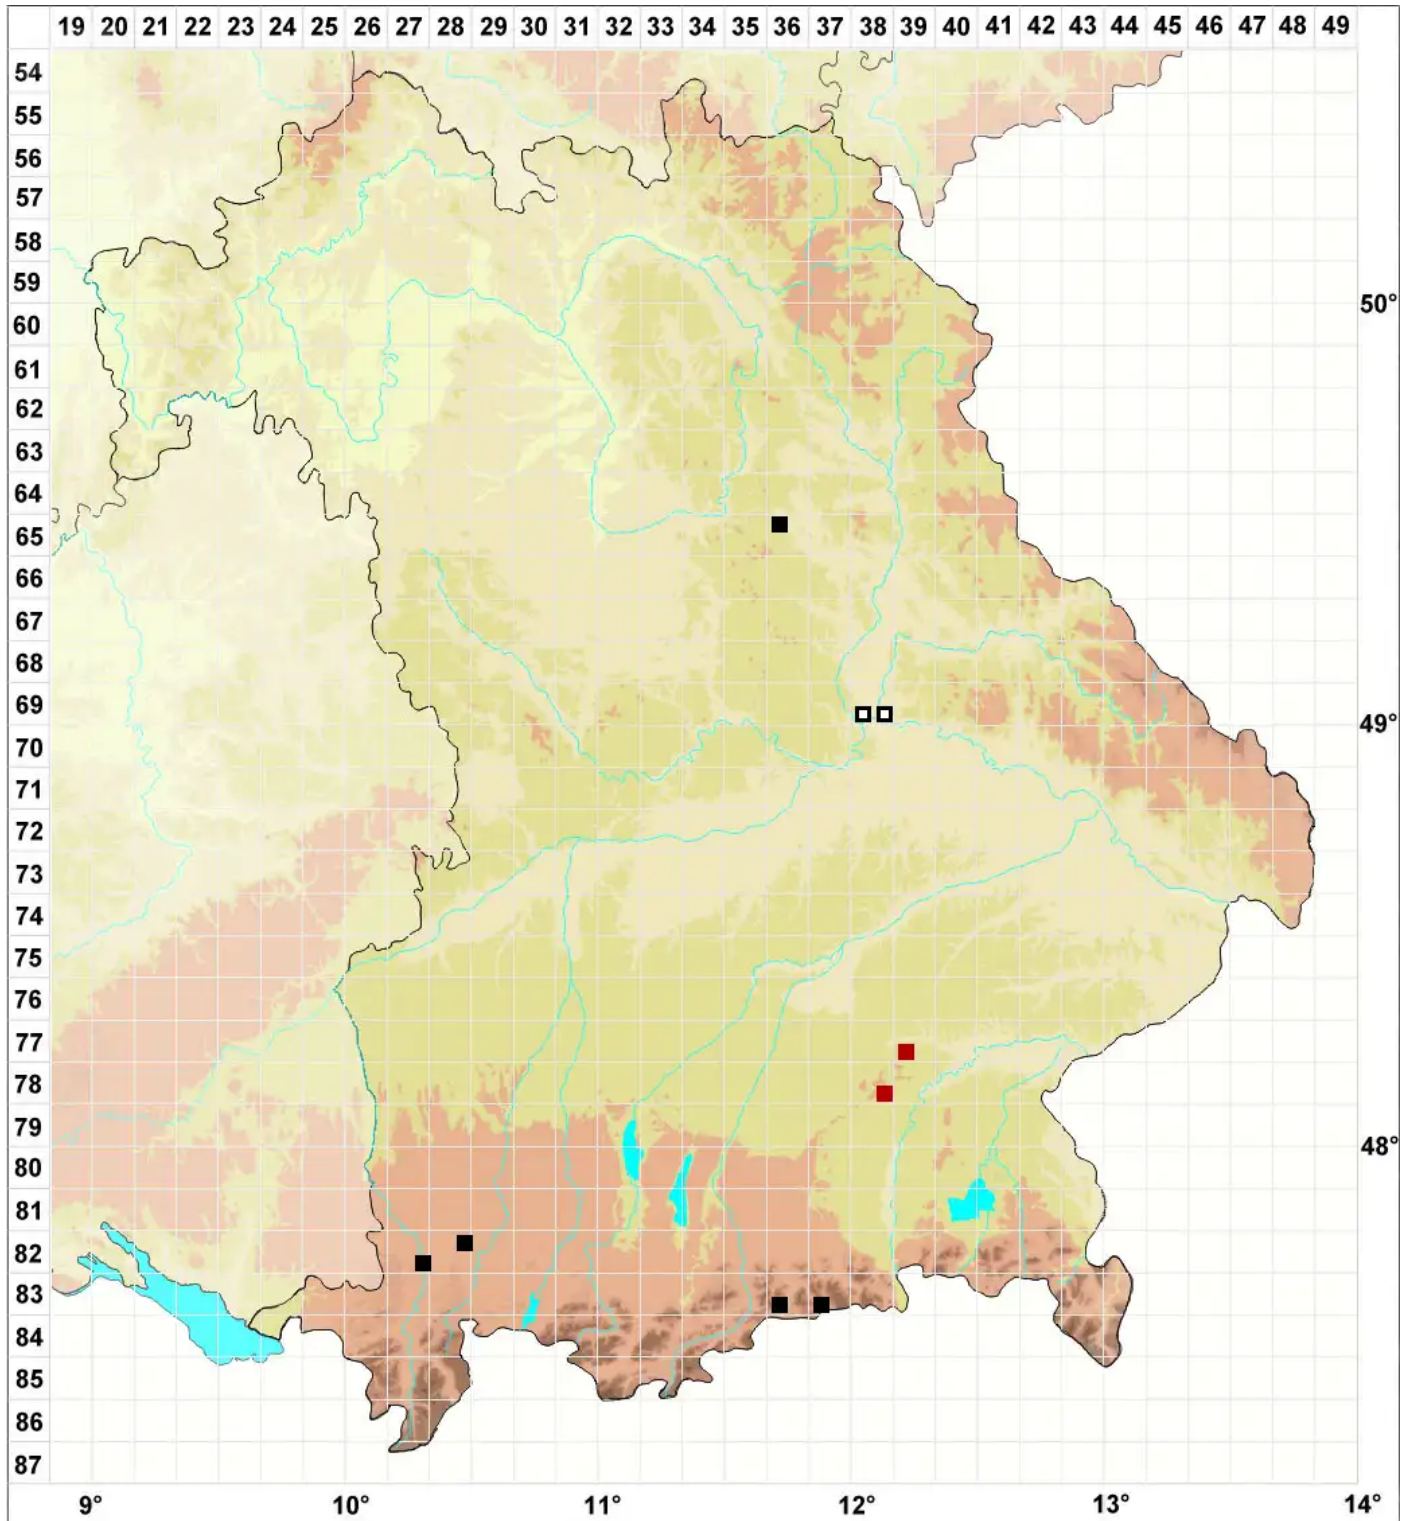

# Riccia gothica Damsh. & Hallingb.

## Gotland-Sternlebermoos

Legende:

**Symbole:**

Ausgefülltes Symbol:  
Zeitraum von 1980 bis heute (Aktuelle Angabe)

Leeres Symbol:  
Zeitraum vor 1980 (Altangabe)

Quadrat: Herbarbeleg