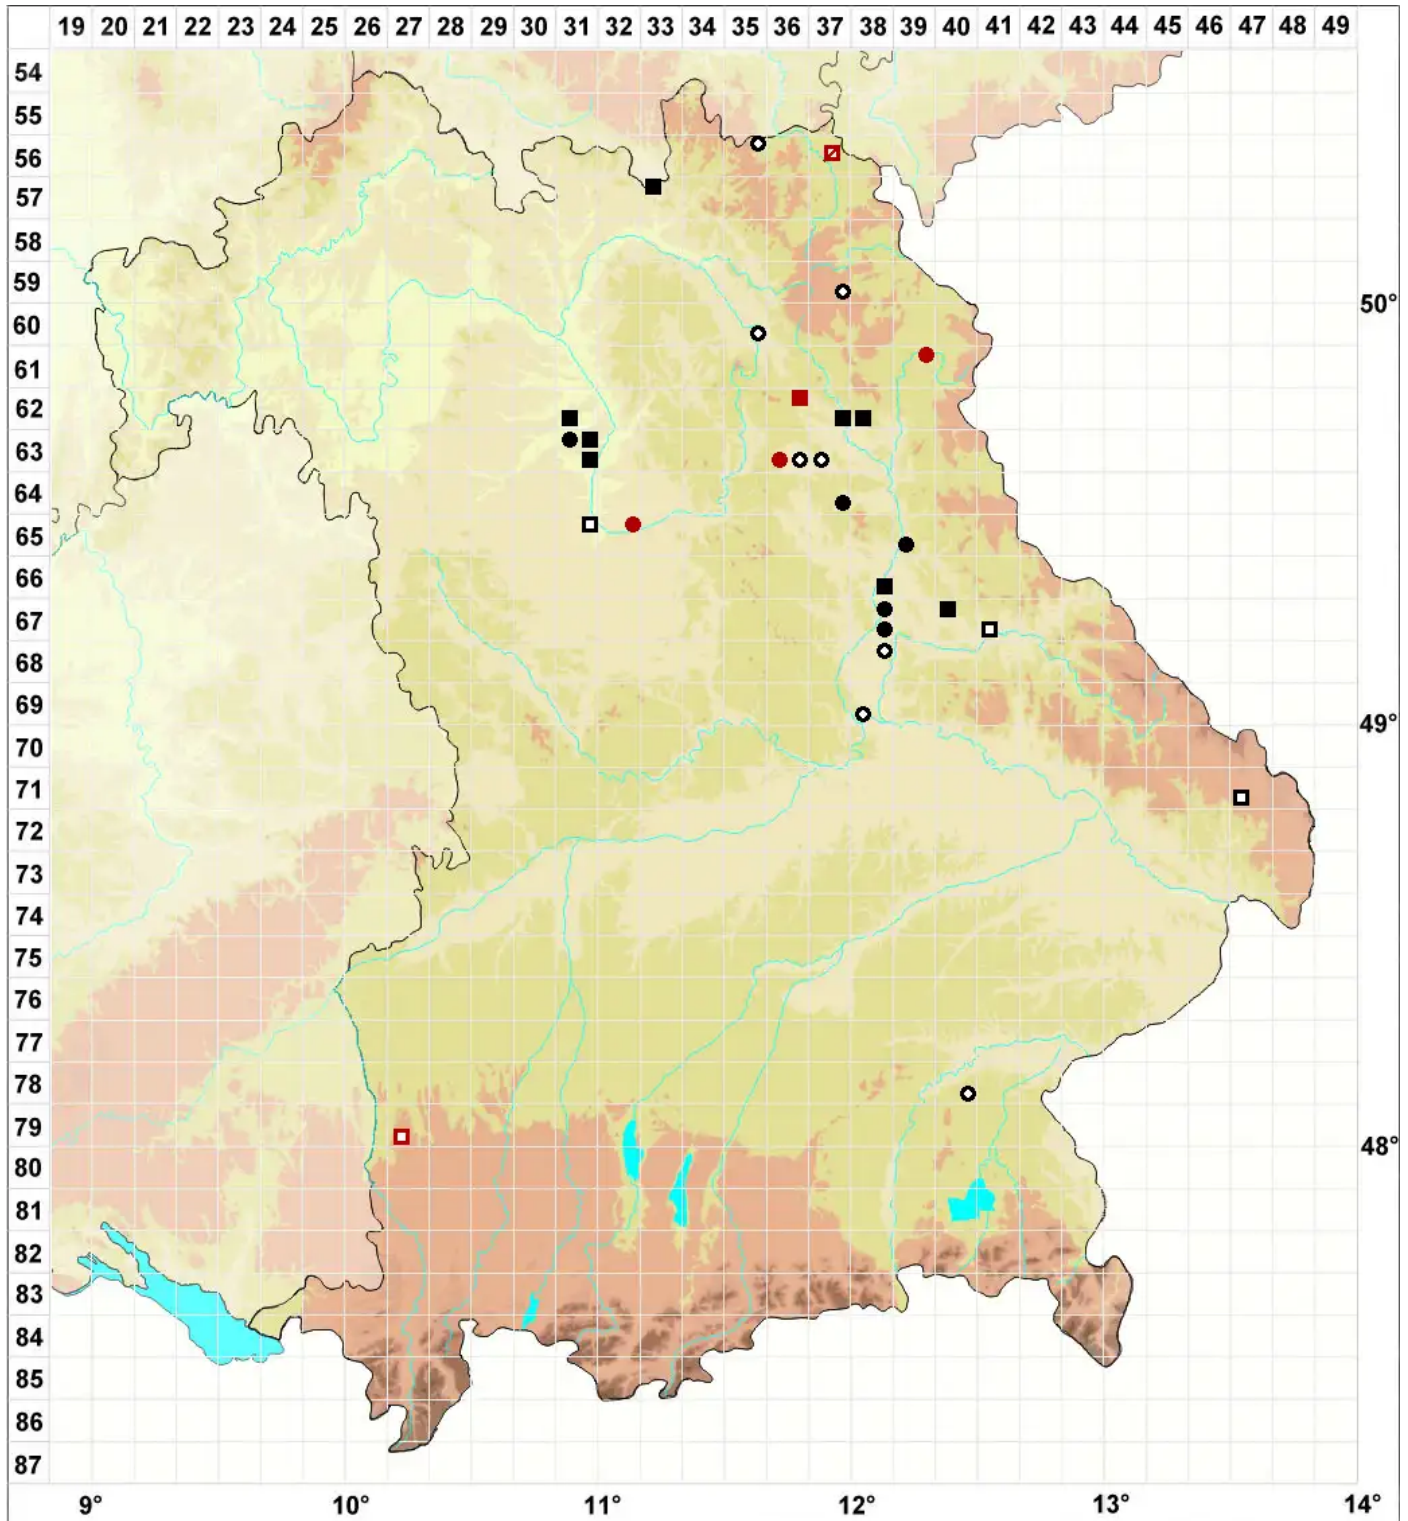

# Riccia huebeneriana Lindenb.

## Hübener Sternlebermoos

Legende:

- Symbole:**
- Ausgefülltes Symbol:  
Zeitraum von 1980 bis heute (Aktuelle Angabe)
  - Leeres Symbol:  
Zeitraum vor 1980 (Altangabe)
  - Quadrat: Herbarbeleg