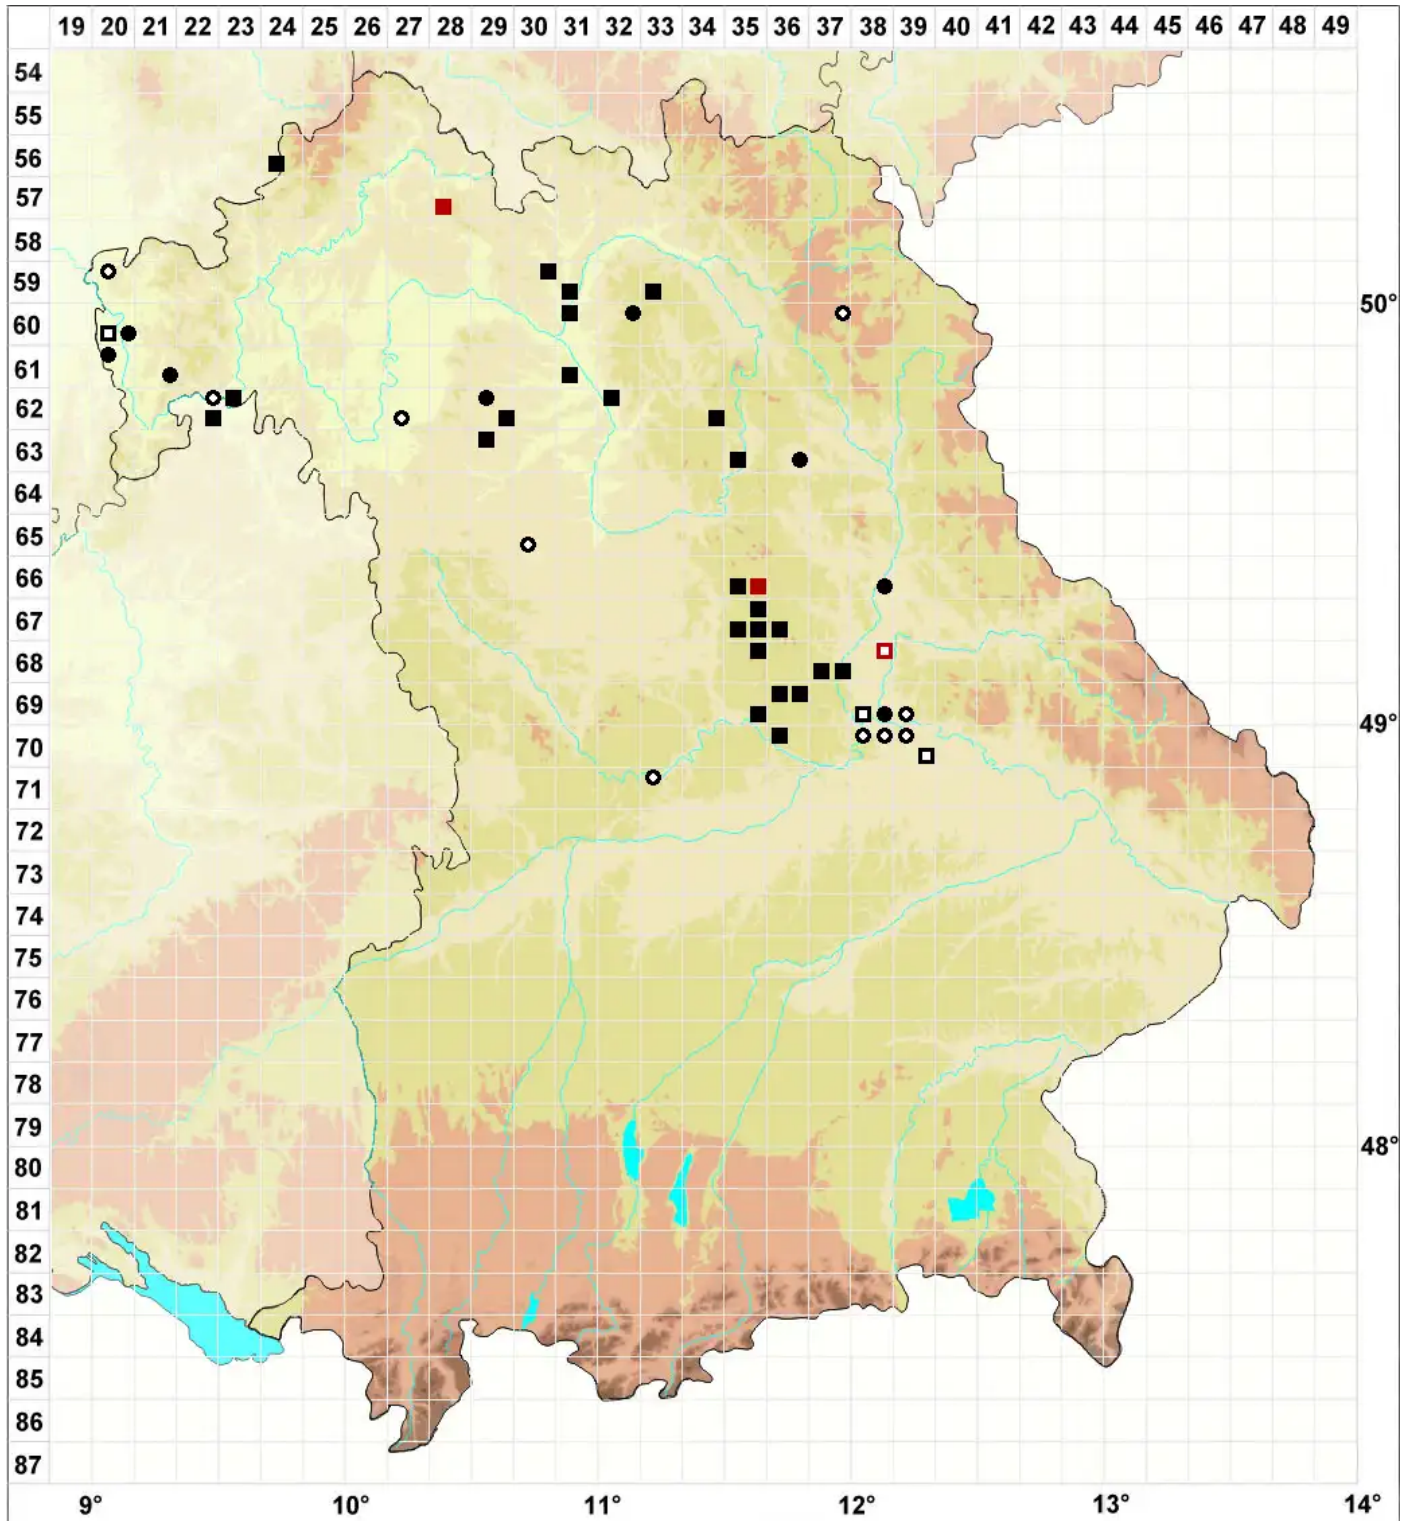

Riccia ciliata Hoffm.

Wimpern-Sternlebermoos

Legende:

Symbole:

Ausgefülltes Symbol:
Zeitraum von 1980 bis heute (Aktuelle Angabe)

Leeres Symbol:
Zeitraum vor 1980 (Altangabe)

Quadrat: Herbarbeleg