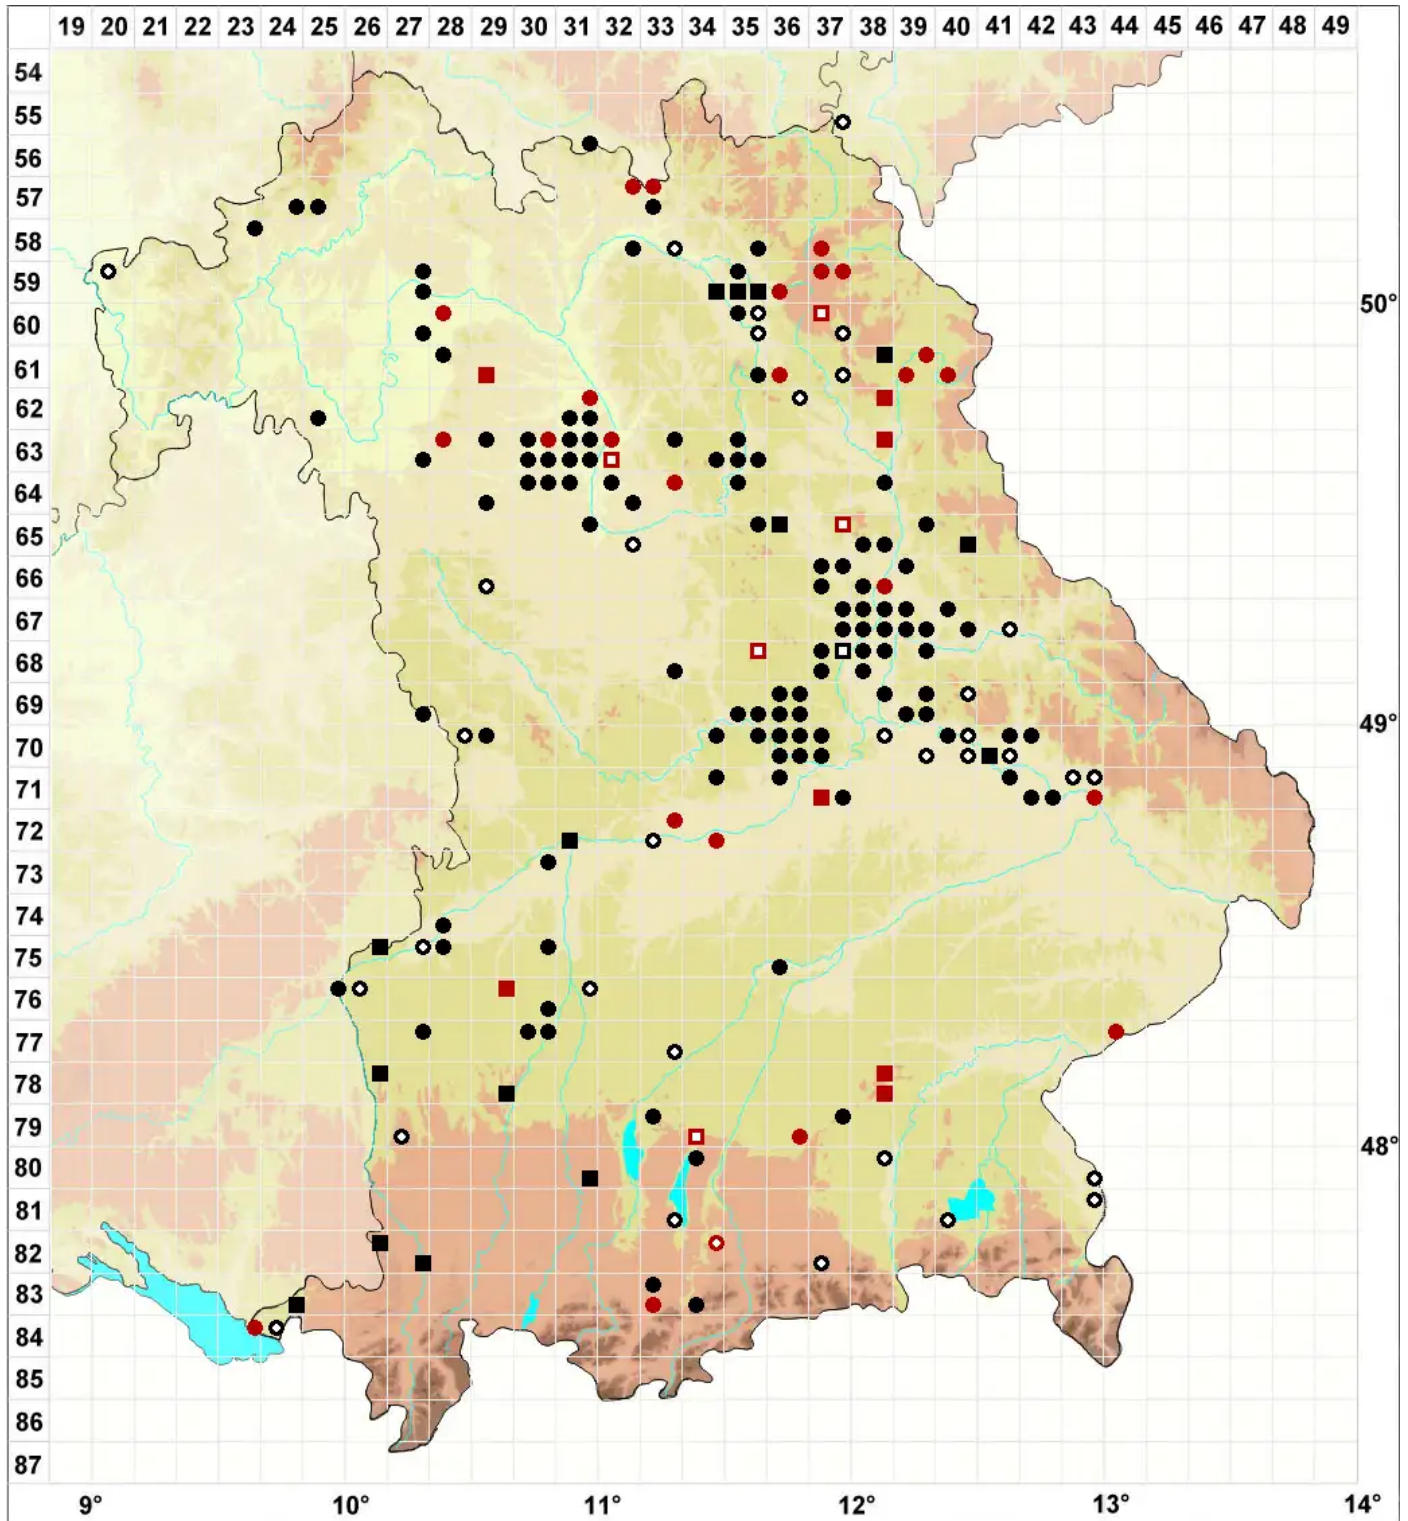

# Riccia fluitans L.

## Untergetauchtes Sternlebermoos

Legende:

**Symbole:**  
Ausgefülltes Symbol:  
Zeitraum von 1980 bis heute (Aktuelle Angabe)  
Leeres Symbol:  
Zeitraum vor 1980 (Altangabe)  
Quadrat: Herbarbeleg