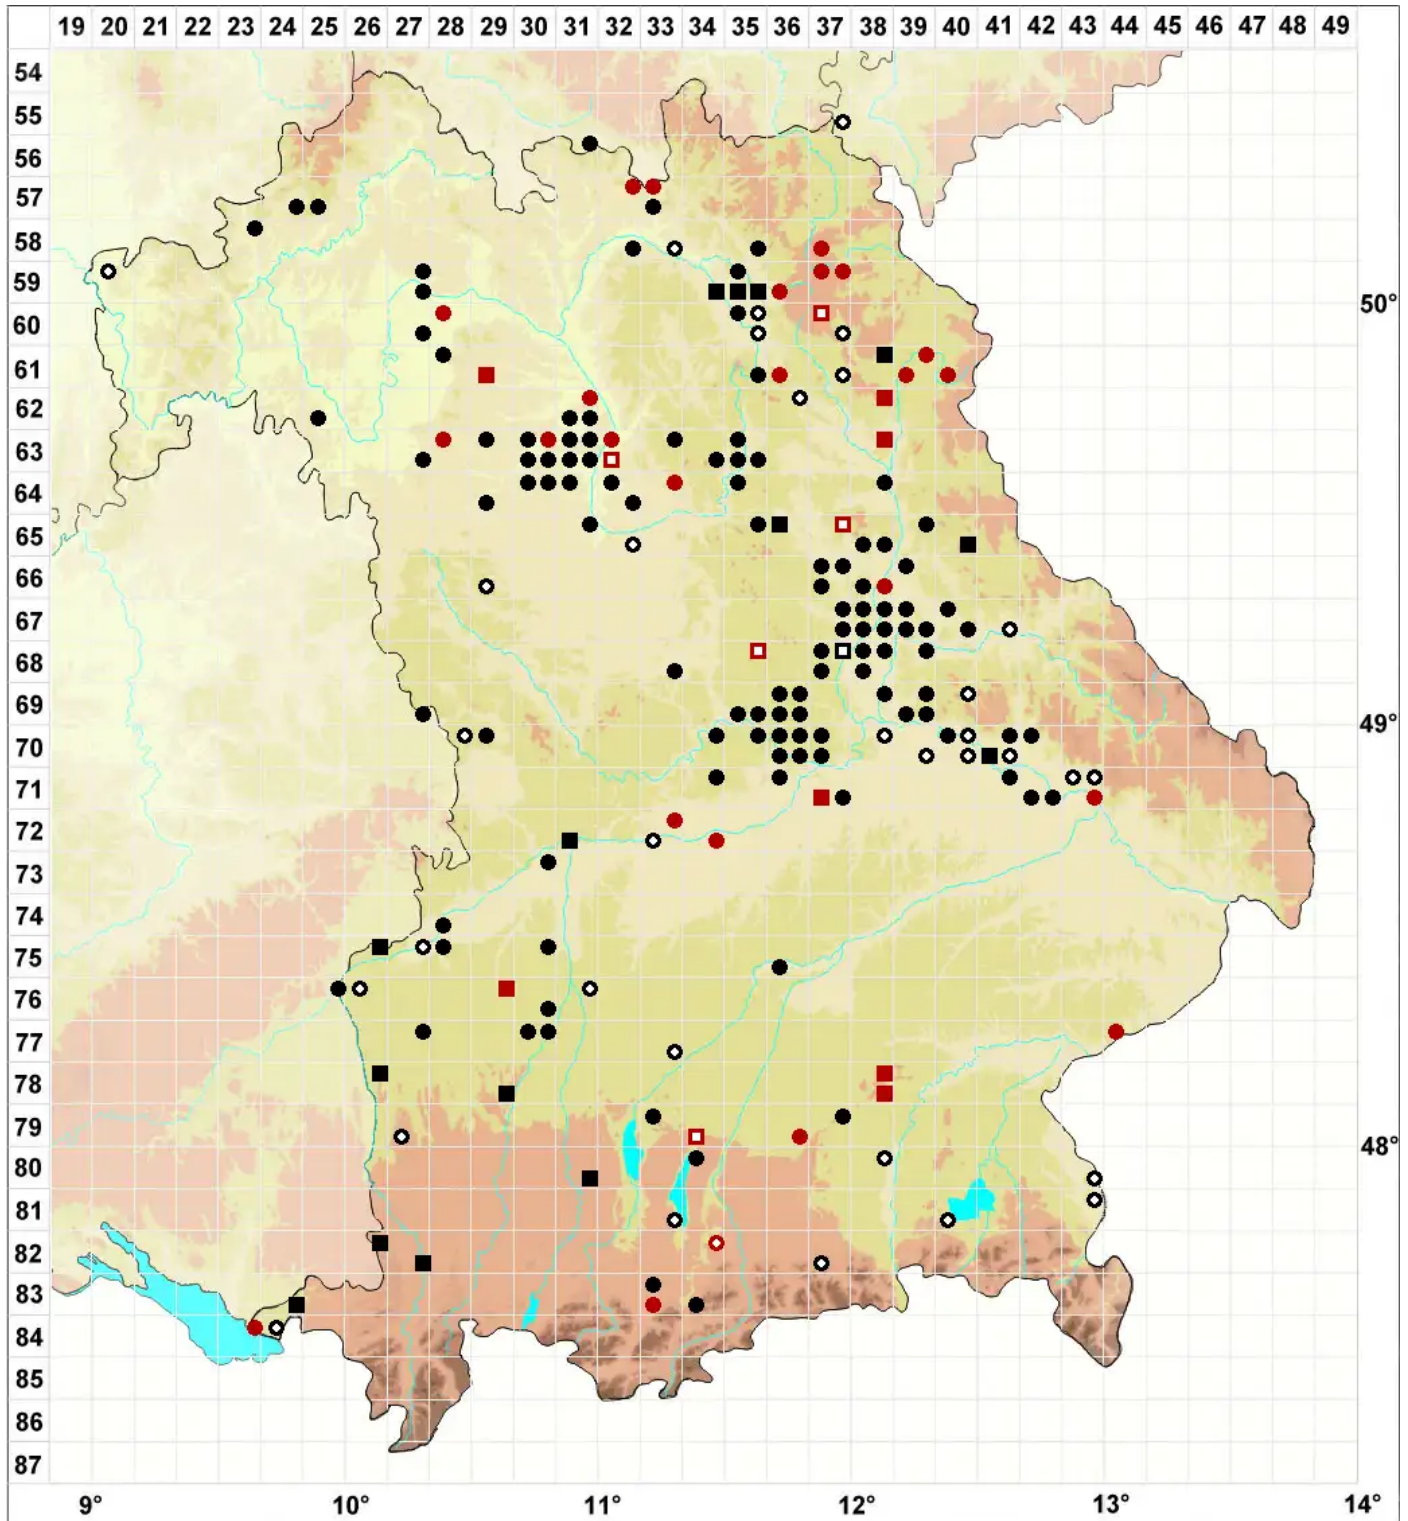

Riccia fluitans L.

Untergetauchtes Sternlebermoos

Legende:

Symbole:

Ausgefülltes Symbol:
Zeitraum von 1980 bis heute (Aktuelle Angabe)

Leeres Symbol:
Zeitraum vor 1980 (Altangabe)

Quadrat: Herbarbeleg