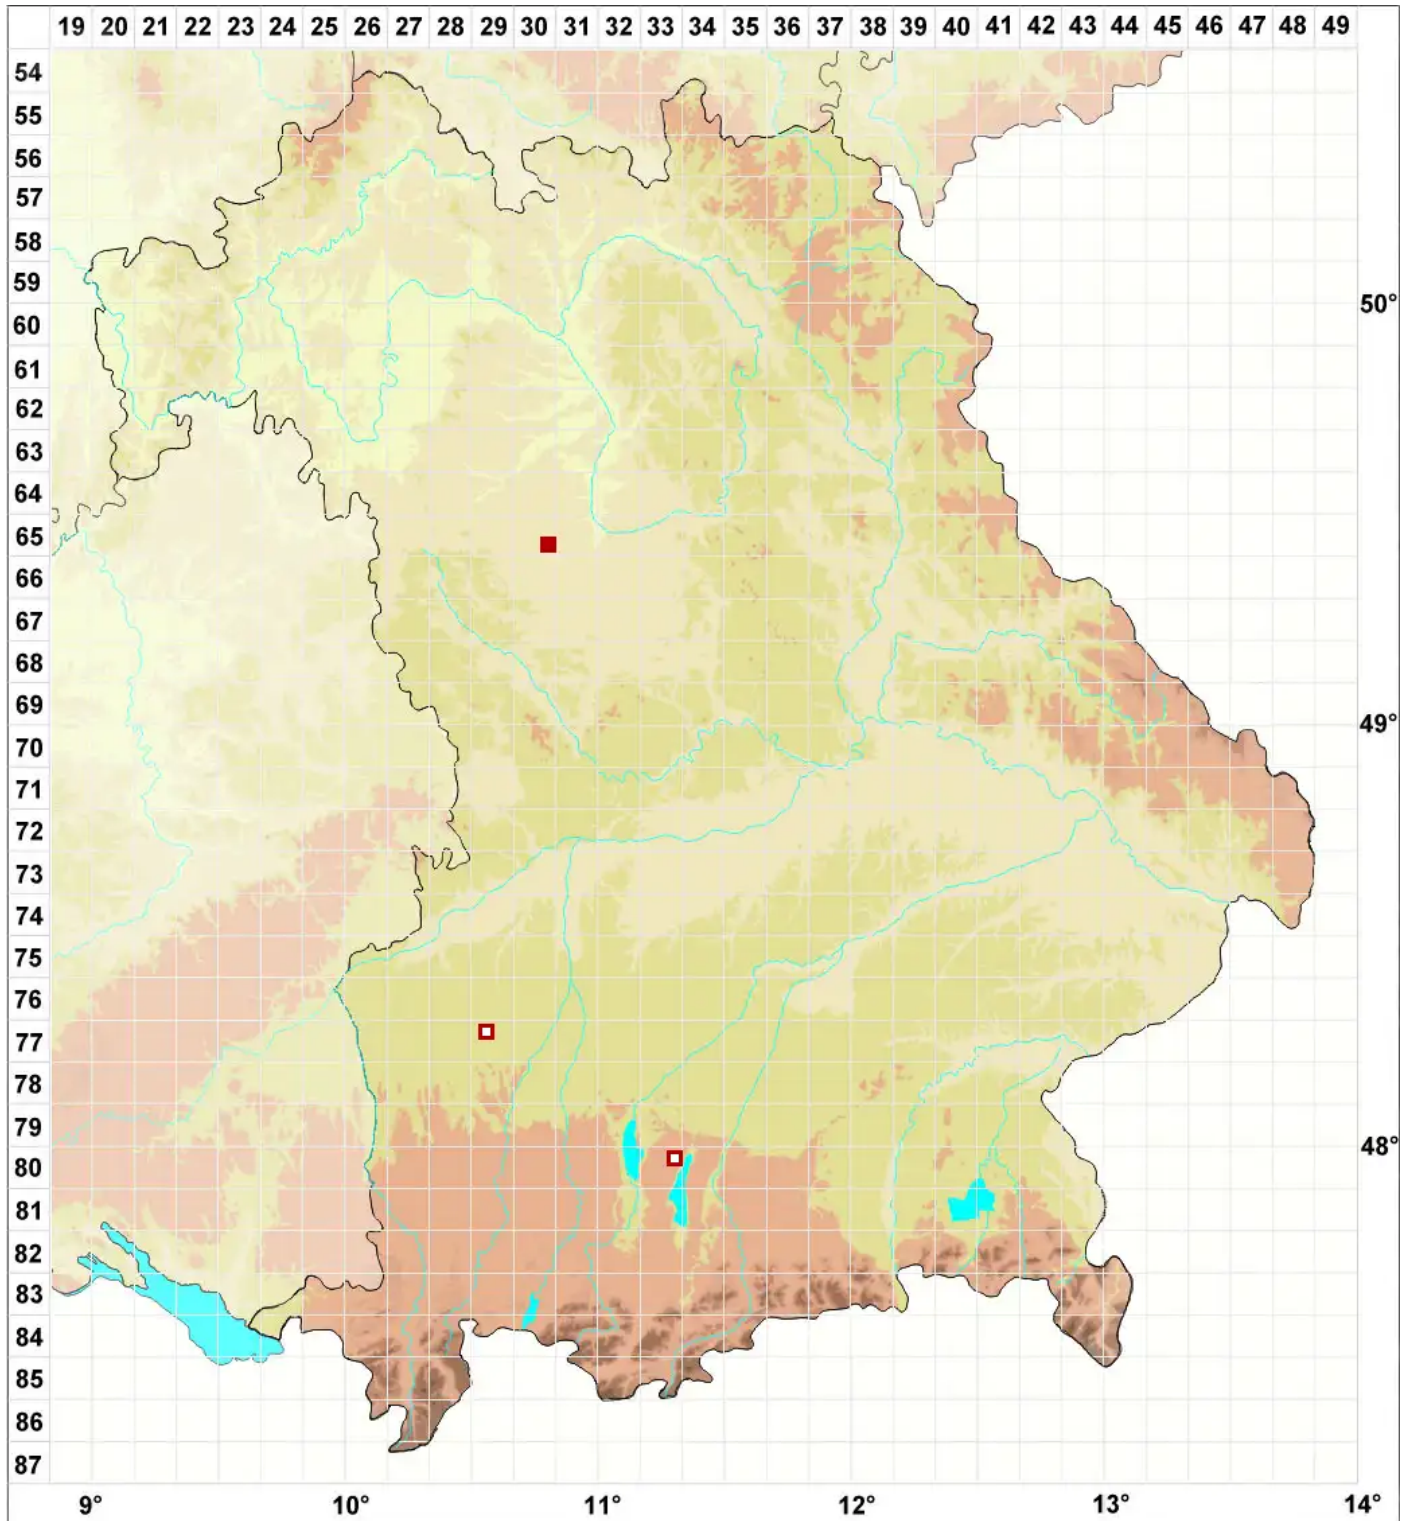

Riccia subbifurca Warnst. ex Croz.

Ölandisches Sternlebermoos

Legende:

Symbole:

Ausgefülltes Symbol:
Zeitraum von 1980 bis heute (Aktuelle Angabe)

Leeres Symbol:
Zeitraum vor 1980 (Altangabe)

Quadrat: Herbarbeleg