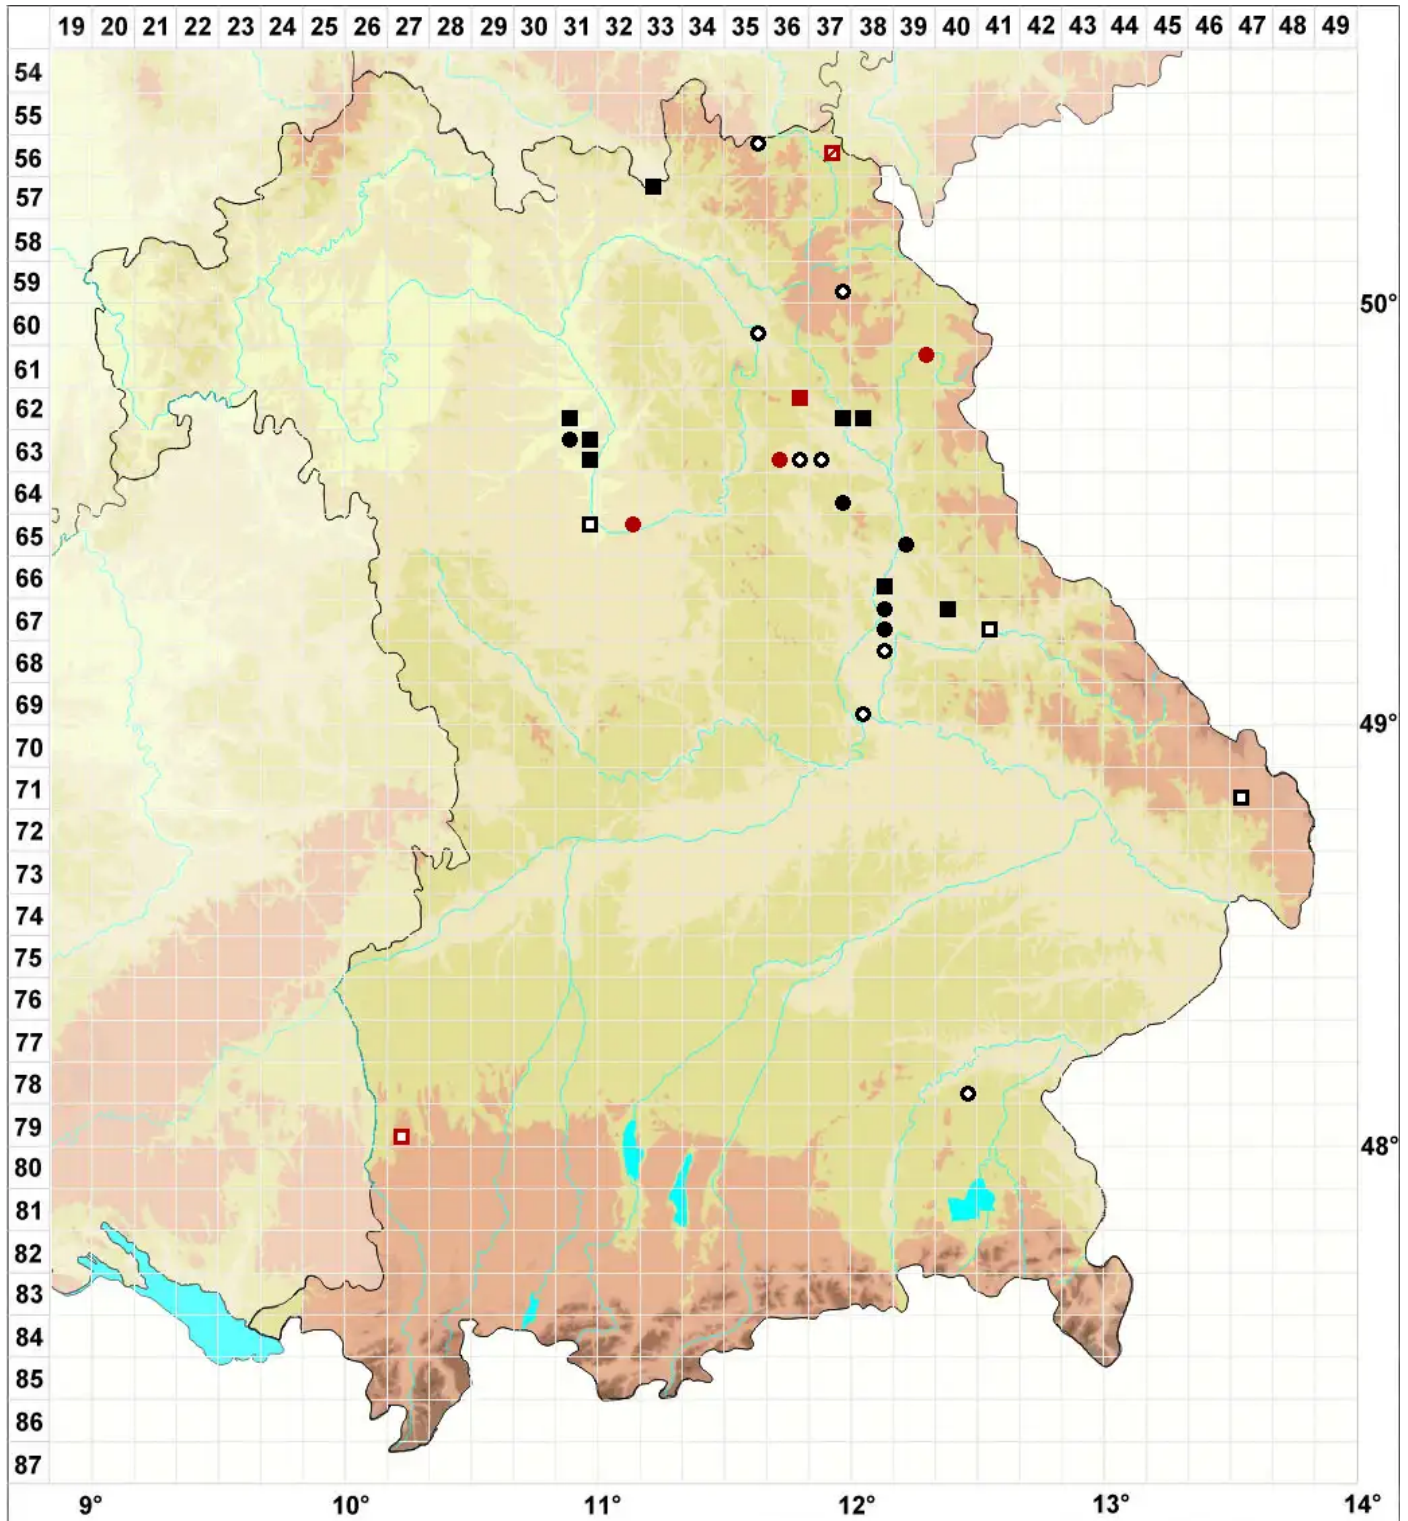

Riccia huebeneriana Lindenb.

Hübener Sternlebermoos

Legende:

Symbole:

Ausgefülltes Symbol:
Zeitraum von 1980 bis heute (Aktuelle Angabe)

Leeres Symbol:
Zeitraum vor 1980 (Altangabe)

Quadrat: Herbarbeleg