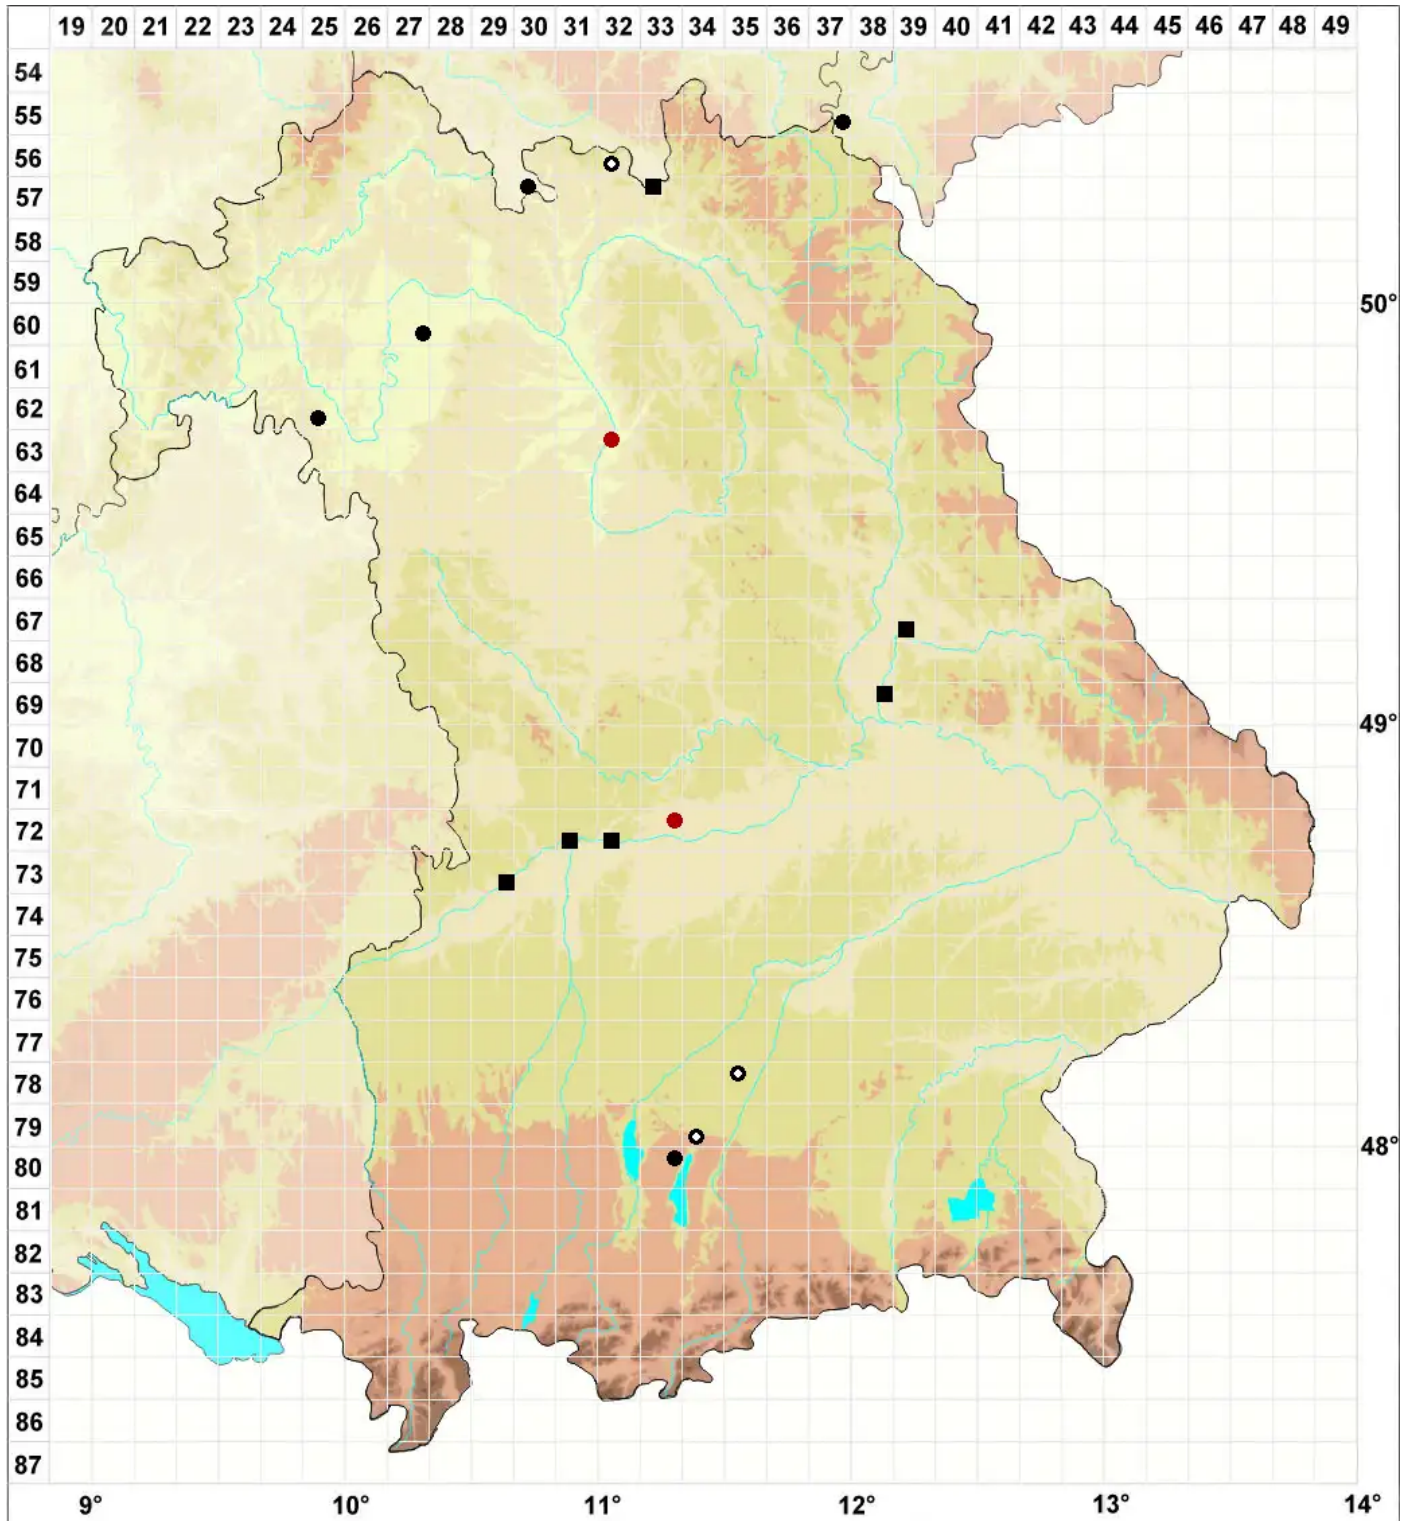

Riccia rhenana Lorb. ex Mu■ll.Frib.

Rheinisches Sternlebermoos

Legende:

Symbole:

Ausgefülltes Symbol:
Zeitraum von 1980 bis heute (Aktuelle Angabe)

Leeres Symbol:
Zeitraum vor 1980 (Altangabe)

Quadrat: Herbarbeleg