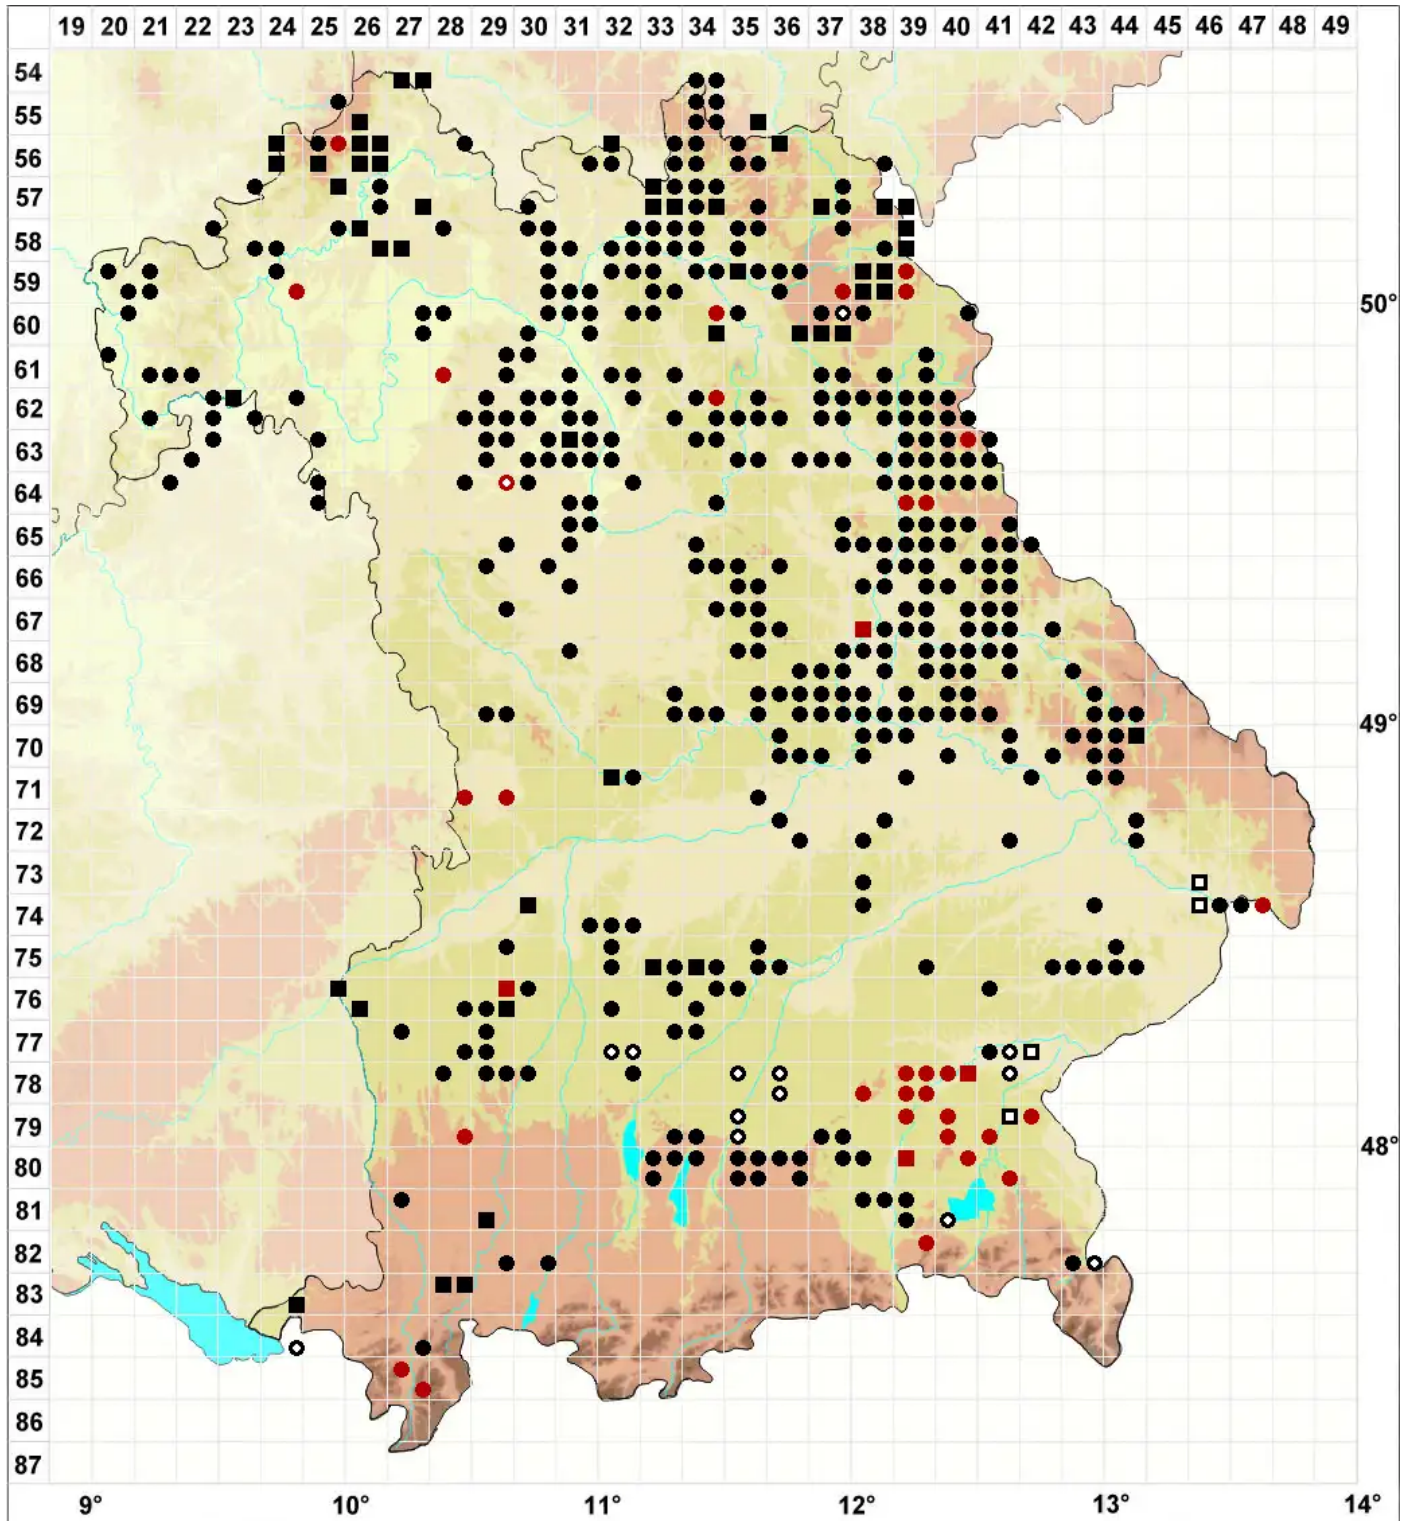

# Riccia sorocarpa Bisch.

Staubfrüchtiges Sternlebermoos

Legende:

**Symbole:**

Ausgefülltes Symbol:  
Zeitraum von 1980 bis heute (Aktuelle Angabe)

Leeres Symbol:  
Zeitraum vor 1980 (Altangabe)

Quadrat: Herbarbeleg