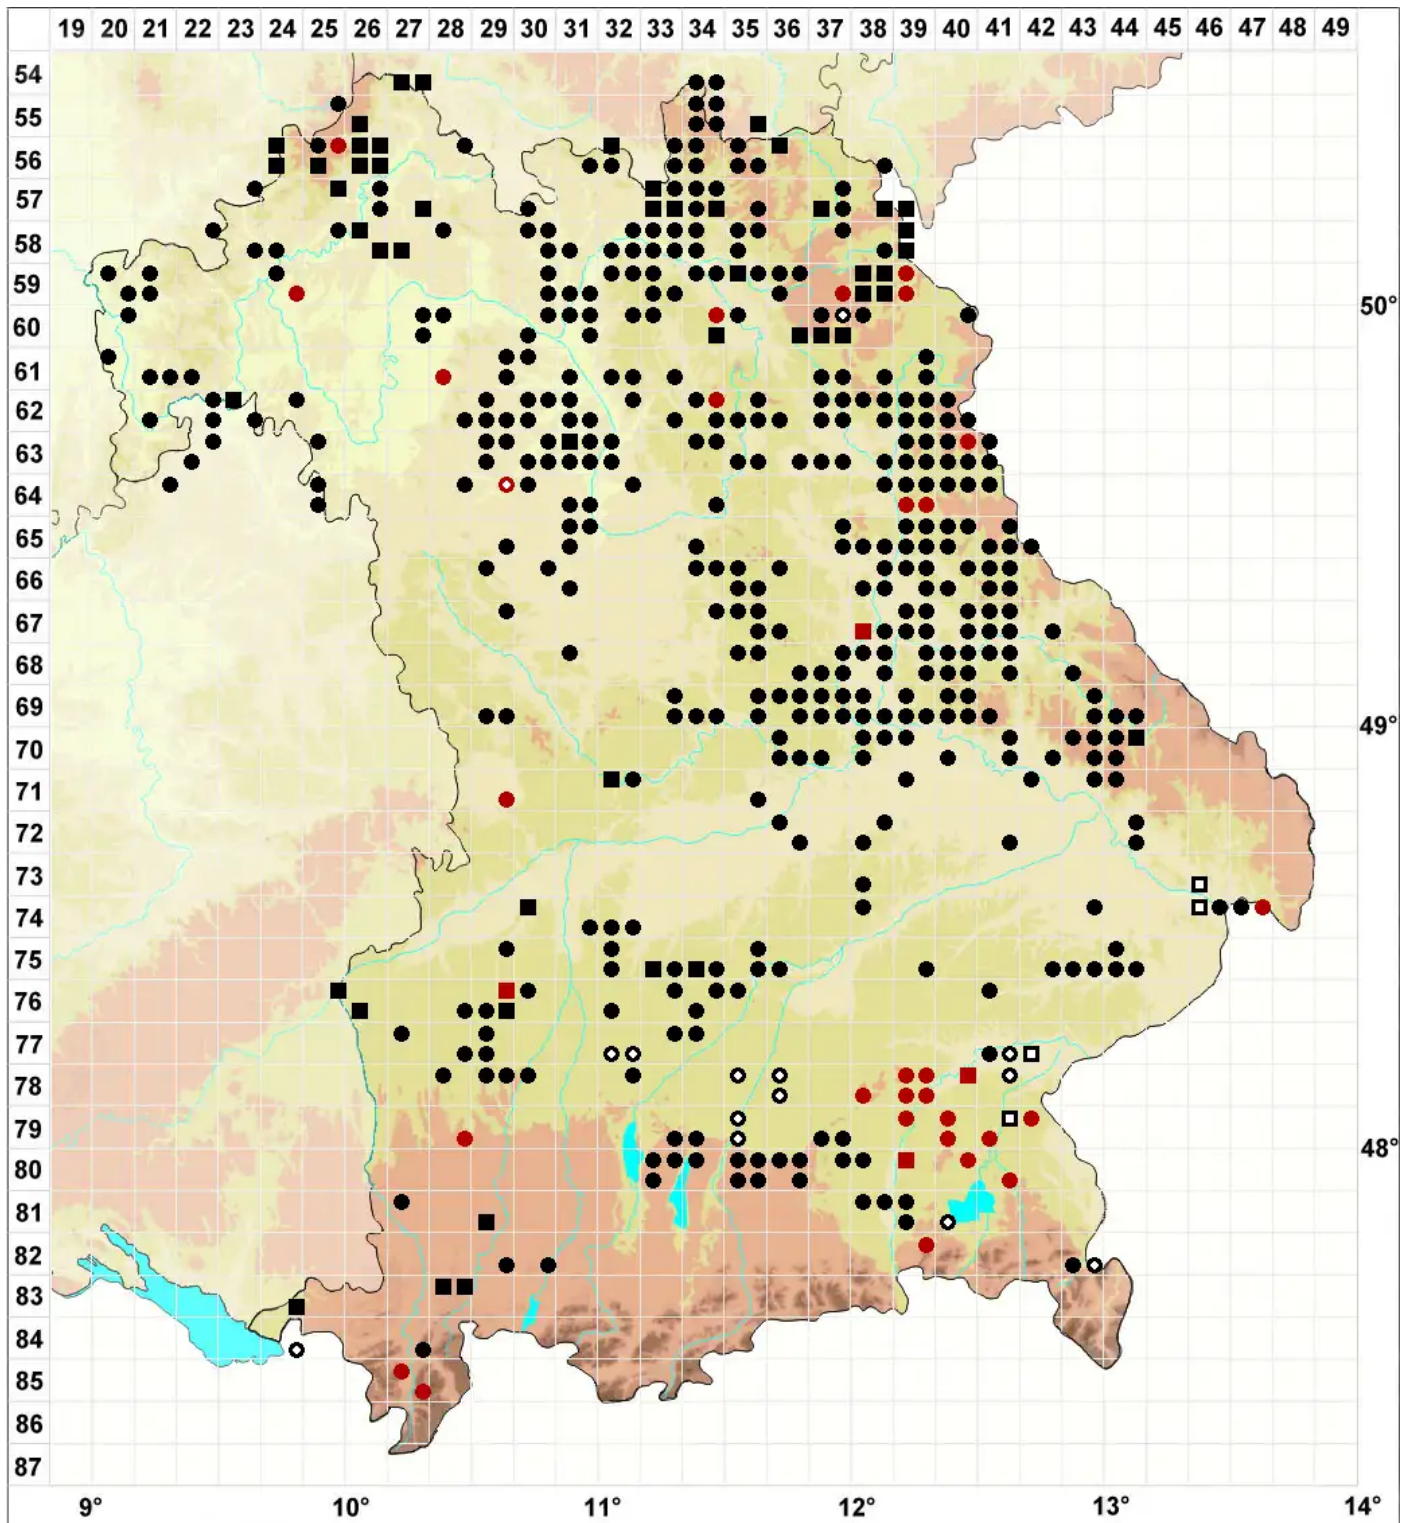

# Riccia sorocarpa Bisch.

Staubfrüchtiges Sternlebermoos

Legende:

**Symbole:**

Ausgefülltes Symbol:  
Zeitraum von 1980 bis heute (Aktuelle Angabe)

Leeres Symbol:  
Zeitraum vor 1980 (Altangabe)

Quadrat: Herbarbeleg