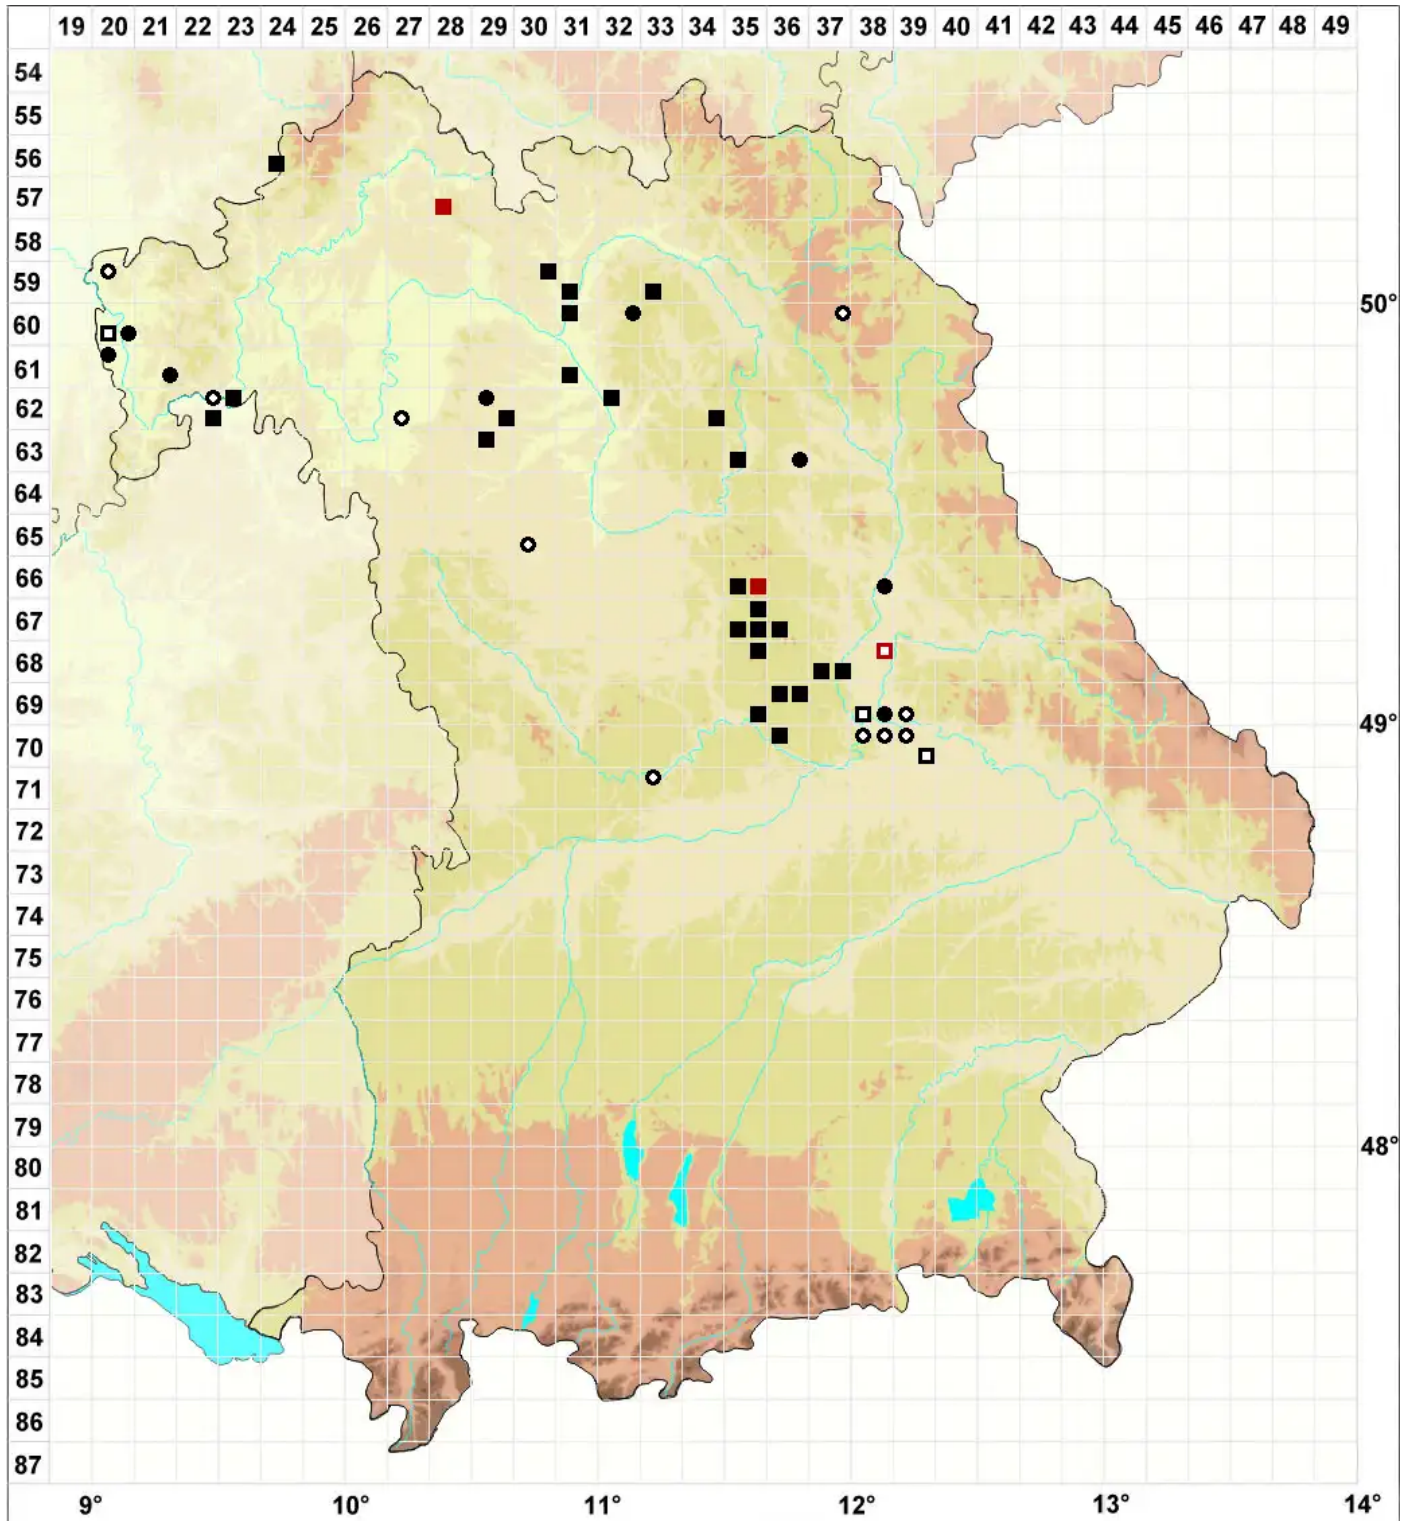

Riccia ciliata Hoffm.

Wimpern-Sternlebermoos

Legende:

- Symbole:**
- Ausgefülltes Symbol:
Zeitraum von 1980 bis heute (Aktuelle Angabe)
 - Leeres Symbol:
Zeitraum vor 1980 (Altangabe)
 - Quadrat: Herbarbeleg