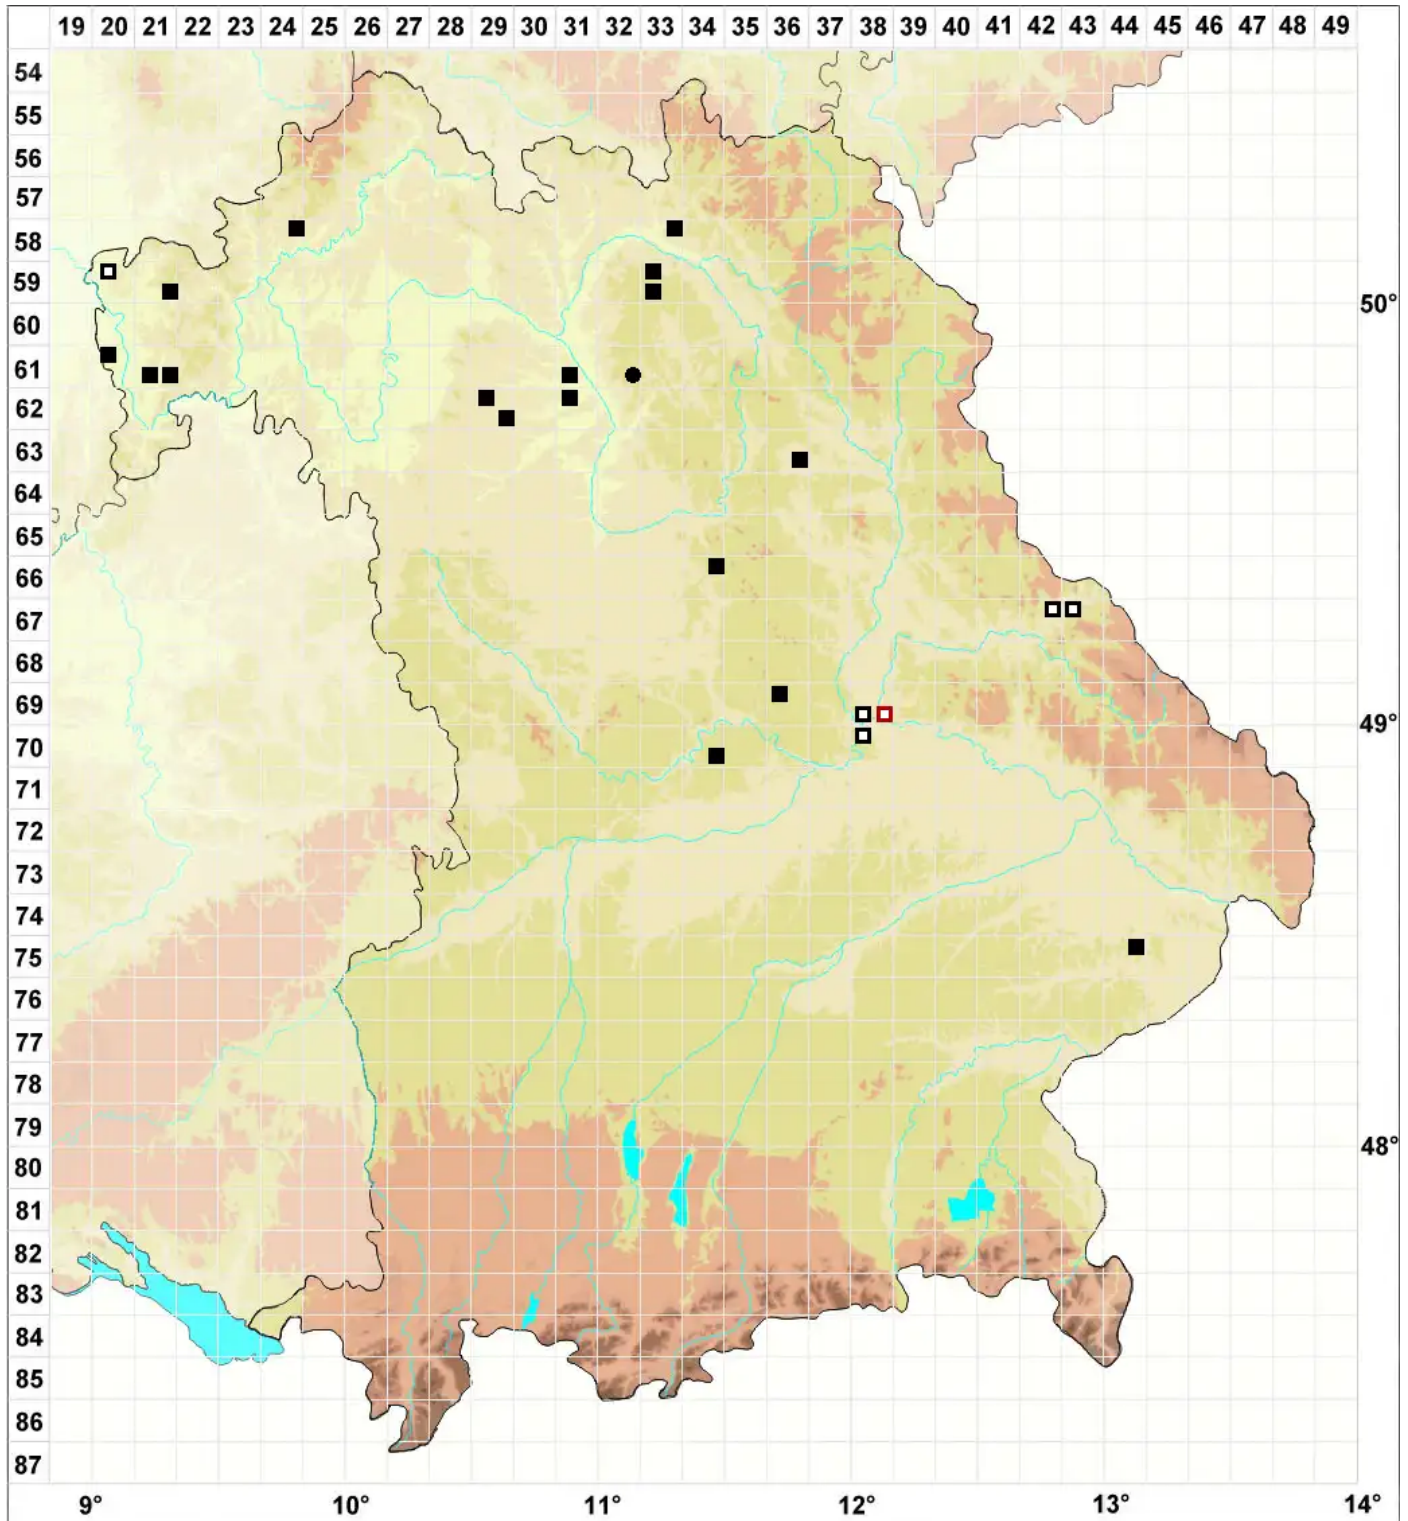

Riccia warnstorffii Limpr. ex Warnst.

Warnstorfs Sternlebermoos

Legende:

- Symbole:**
- Ausgefülltes Symbol:
Zeitraum von 1980 bis heute (Aktuelle Angabe)
 - Leeres Symbol:
Zeitraum vor 1980 (Altangabe)
 - Quadrat: Herbarbeleg