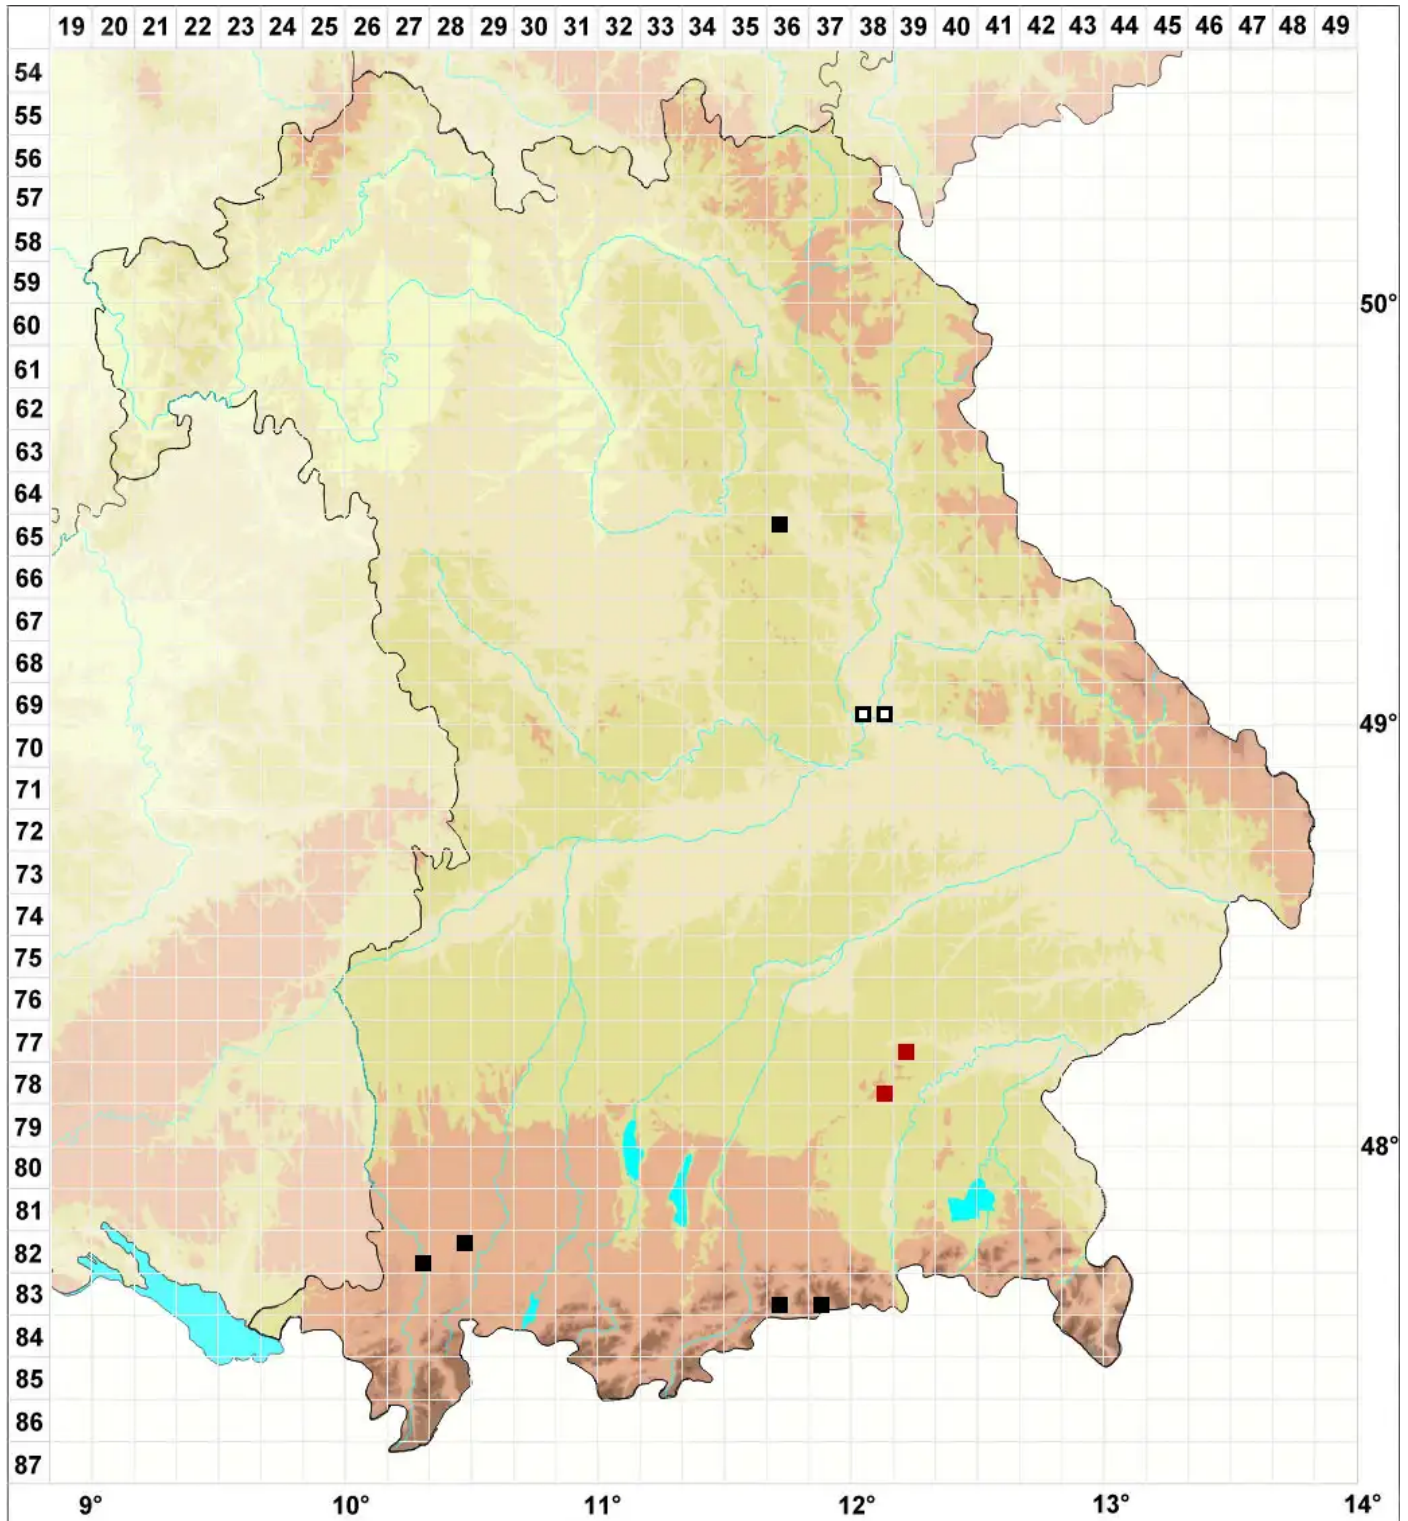

Riccia gothica Damsh. & Hallingb.

Gotland-Sternlebermoos

Legende:

- Symbole:**
Ausgefülltes Symbol:
Zeitraum von 1980 bis heute (Aktuelle Angabe)
Leeres Symbol:
Zeitraum vor 1980 (Altangabe)
Quadrat: Herbarbeleg