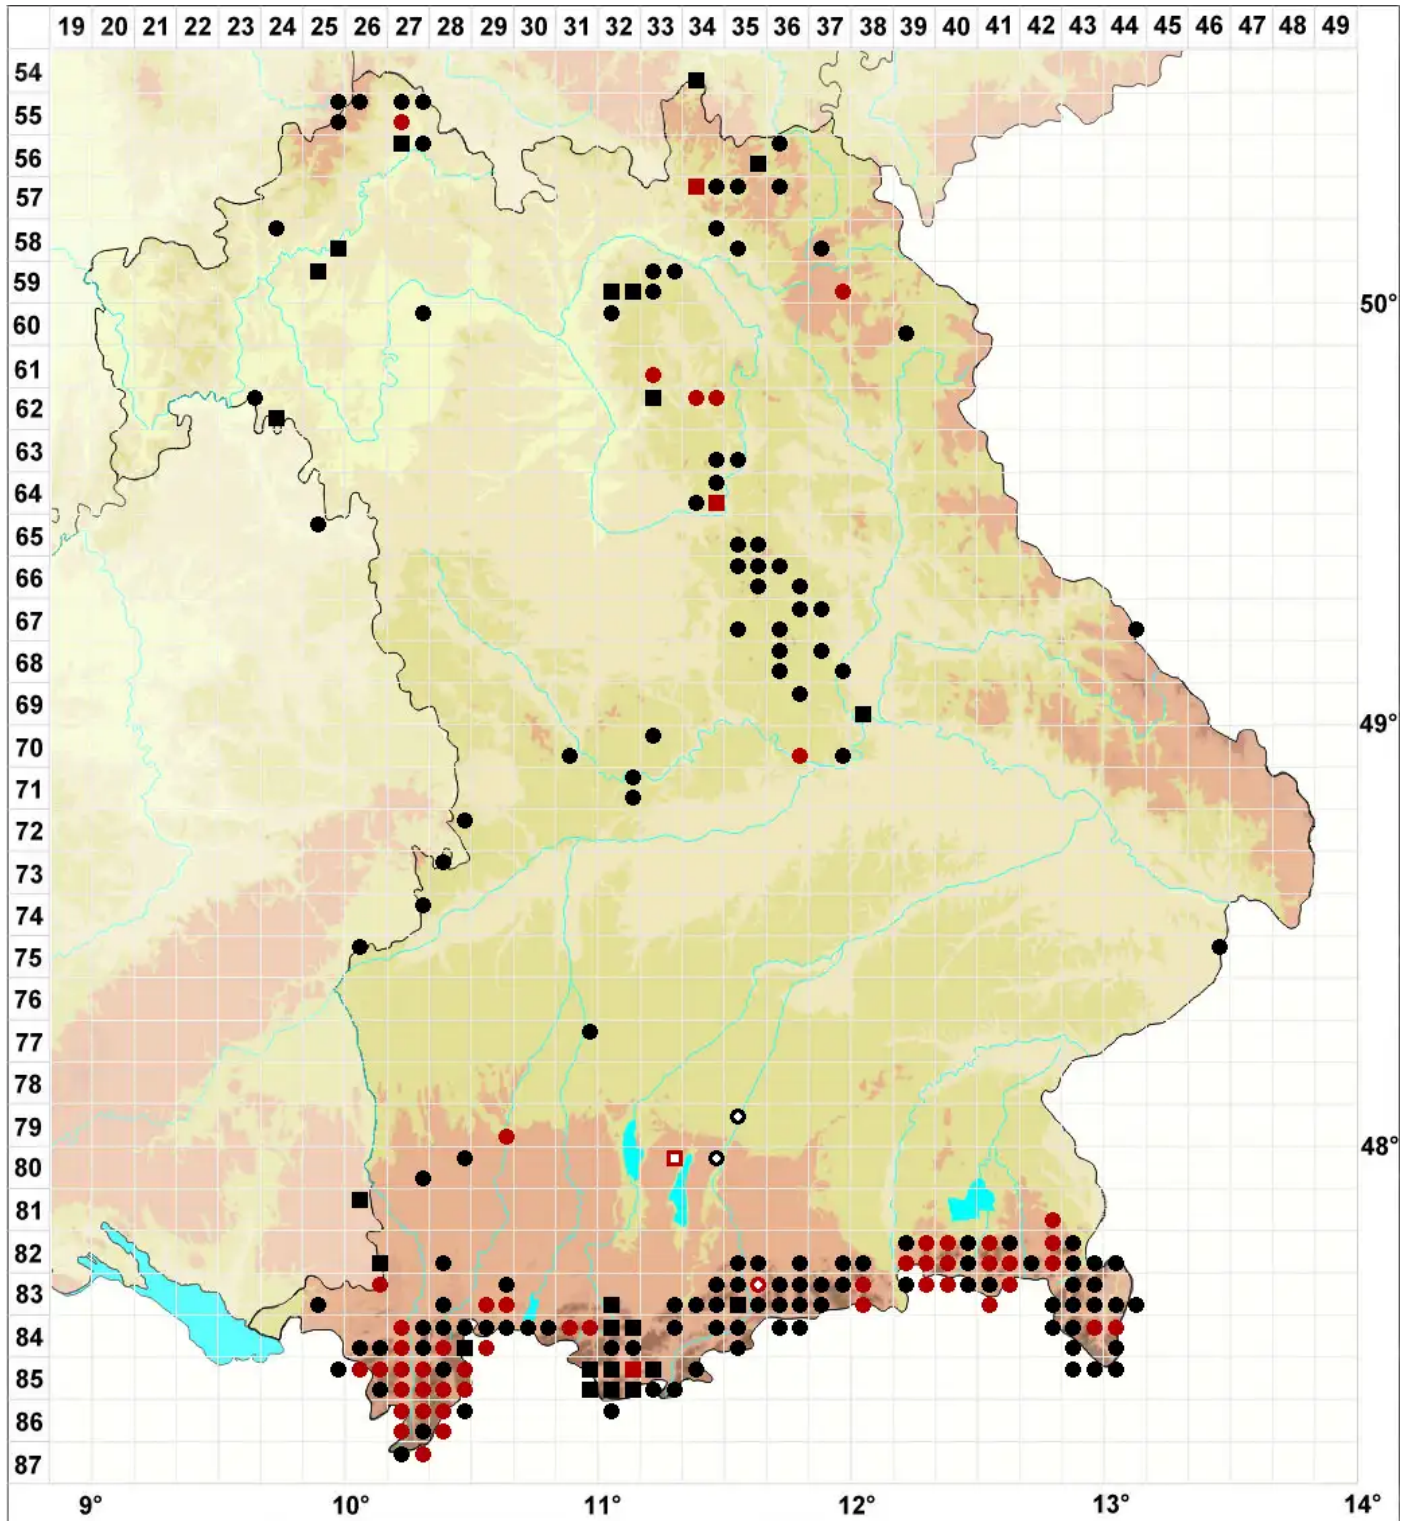

# Bryum elegans Nees

## Zierliches Birnmoos

Legende:

- Symbole:**
- Ausgefülltes Symbol:  
Zeitraum von 1980 bis heute (Aktuelle Angabe)
  - Leeres Symbol:  
Zeitraum vor 1980 (Altangabe)
  - Quadrat: Herbarbeleg