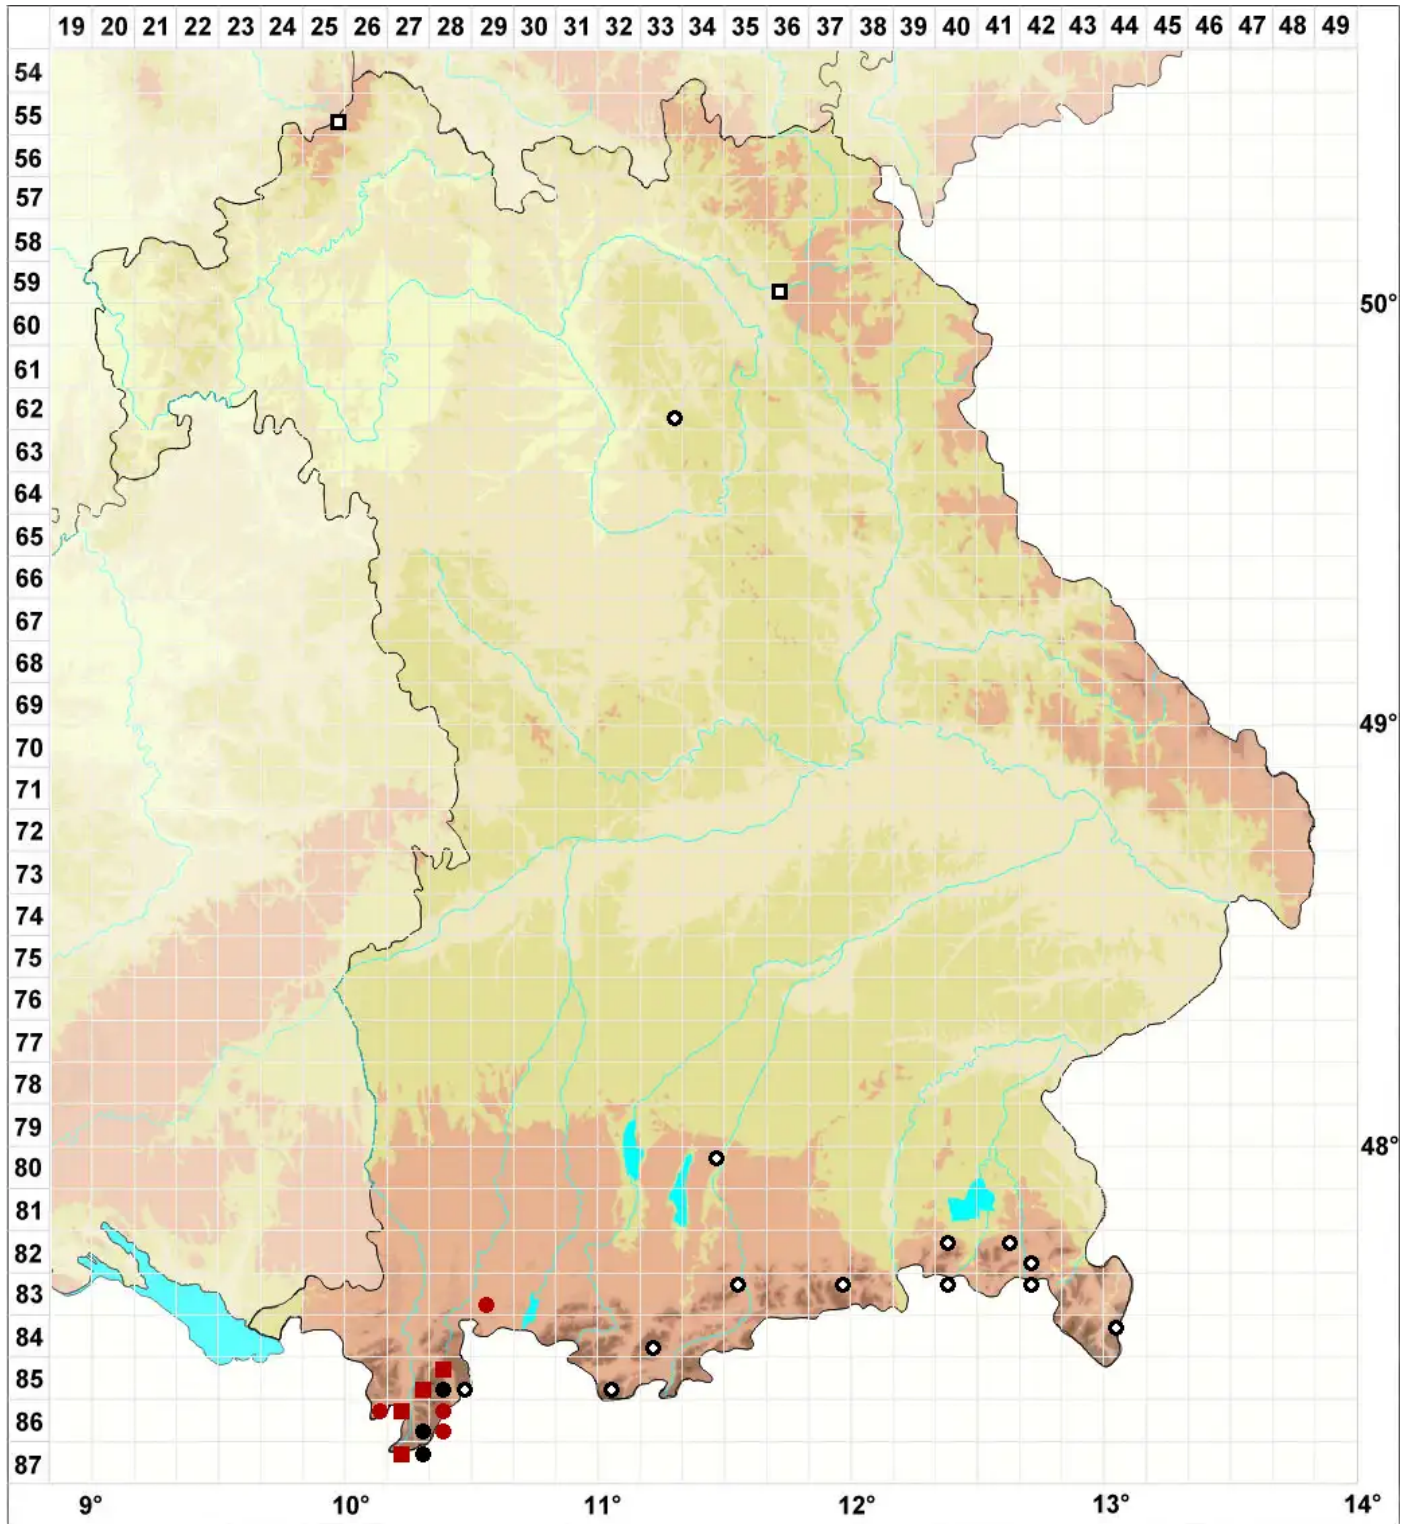

Saelania glaucescens (Hedw.) Broth.

Blaumoos, Blaugrünes Blaumoos

Legende:

- Symbole:**
- Ausgefülltes Symbol:
Zeitraum von 1980 bis heute (Aktuelle Angabe)
 - Leeres Symbol:
Zeitraum vor 1980 (Altangabe)
 - Quadrat: Herbarbeleg