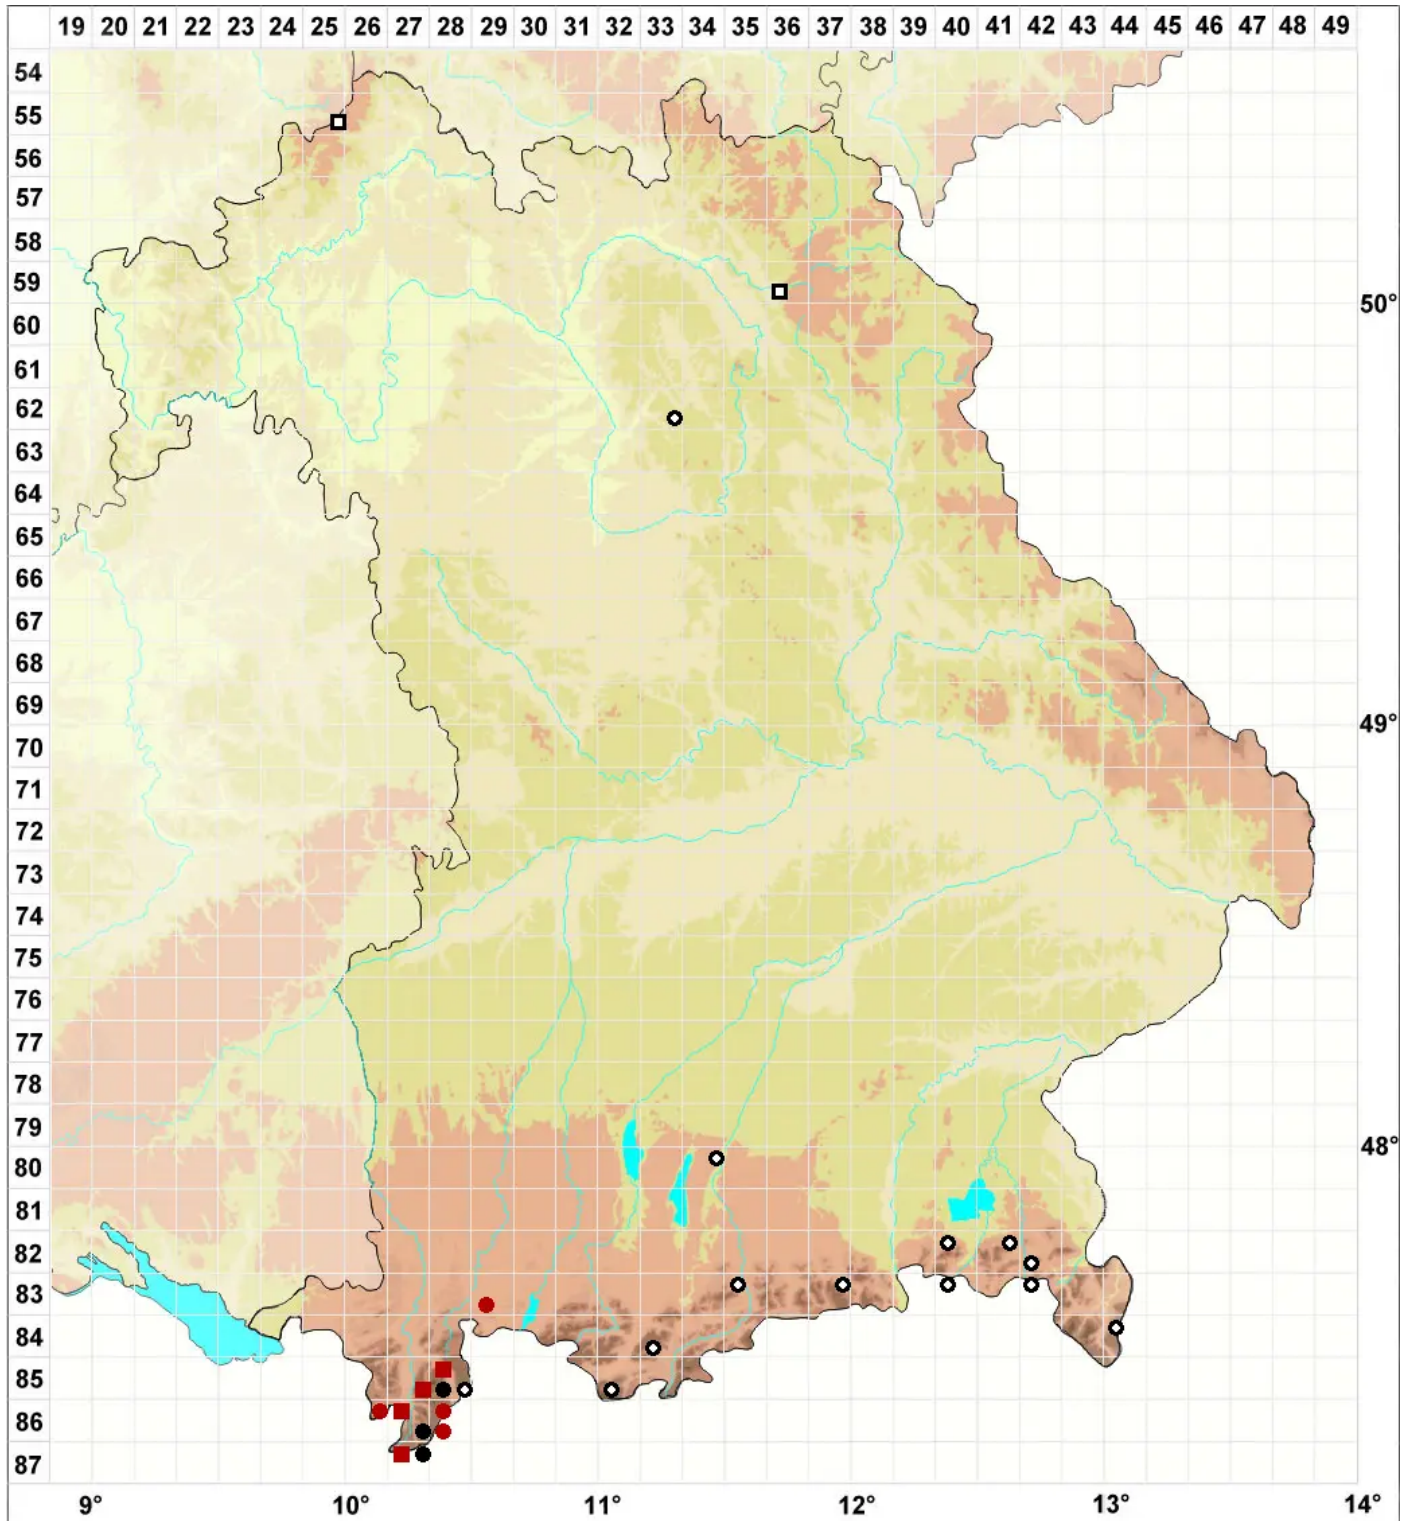

Saelania glaucescens (Hedw.) Broth.

Blaumoos, Blaugrünes Blaumoos

Legende:

Symbole:

Ausgefülltes Symbol:
Zeitraum von 1980 bis heute (Aktuelle Angabe)

Leeres Symbol:
Zeitraum vor 1980 (Altangabe)

Quadrat: Herbarbeleg