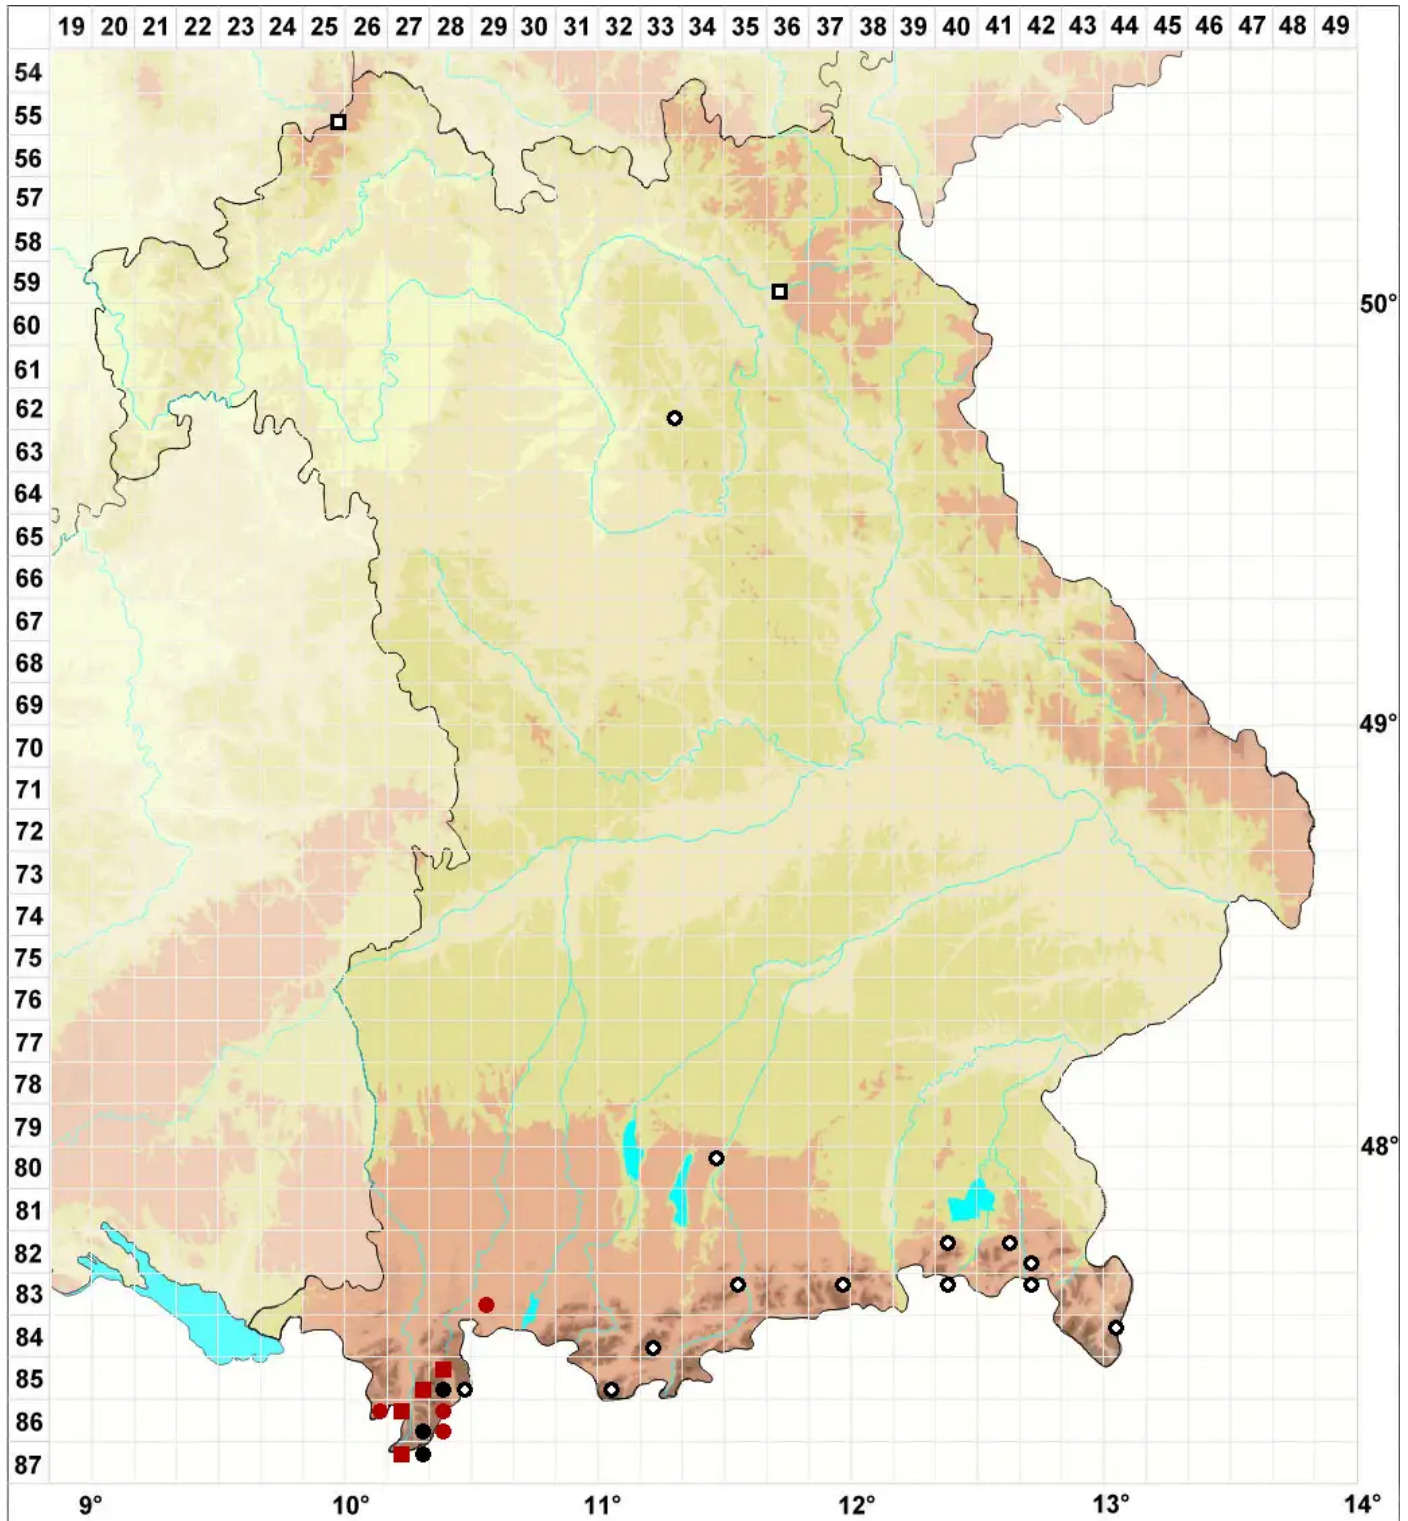

Saelania glaucescens (Hedw.) Broth.

Blaumoos, Blaugrünes Blaumoos

Legende:

Symbole:

Ausgefülltes Symbol:
Zeitraum von 1980 bis heute (Aktuelle Angabe)

Leeres Symbol:
Zeitraum vor 1980 (Altangabe)

Quadrat: Herbarbeleg