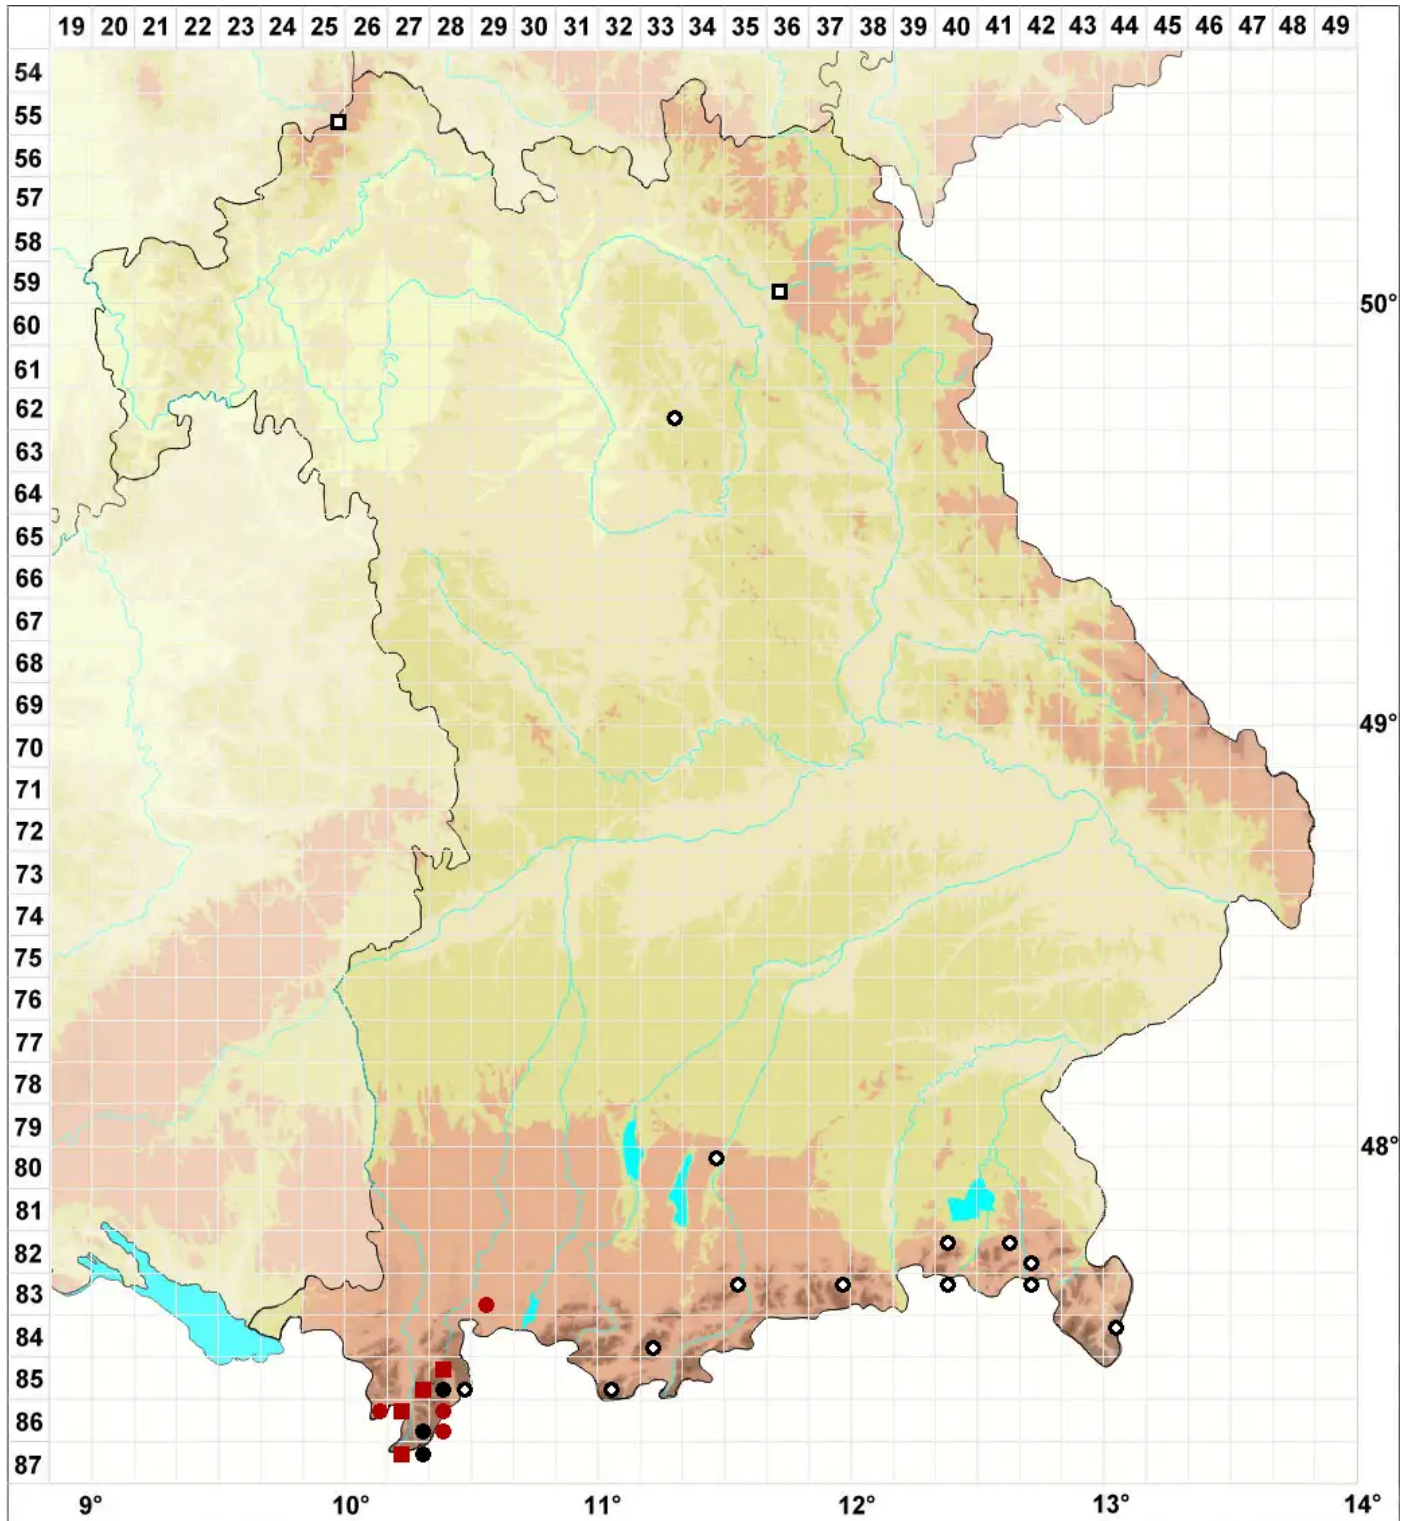

# Saelania glaucescens (Hedw.) Broth.

Blaumoos, Blaugrünes Blaumoos

Legende:

- Symbole:**  
Ausgefülltes Symbol:  
Zeitraum von 1980 bis heute (Aktuelle Angabe)  
Leeres Symbol:  
Zeitraum vor 1980 (Altangabe)  
Quadrat: Herbarbeleg