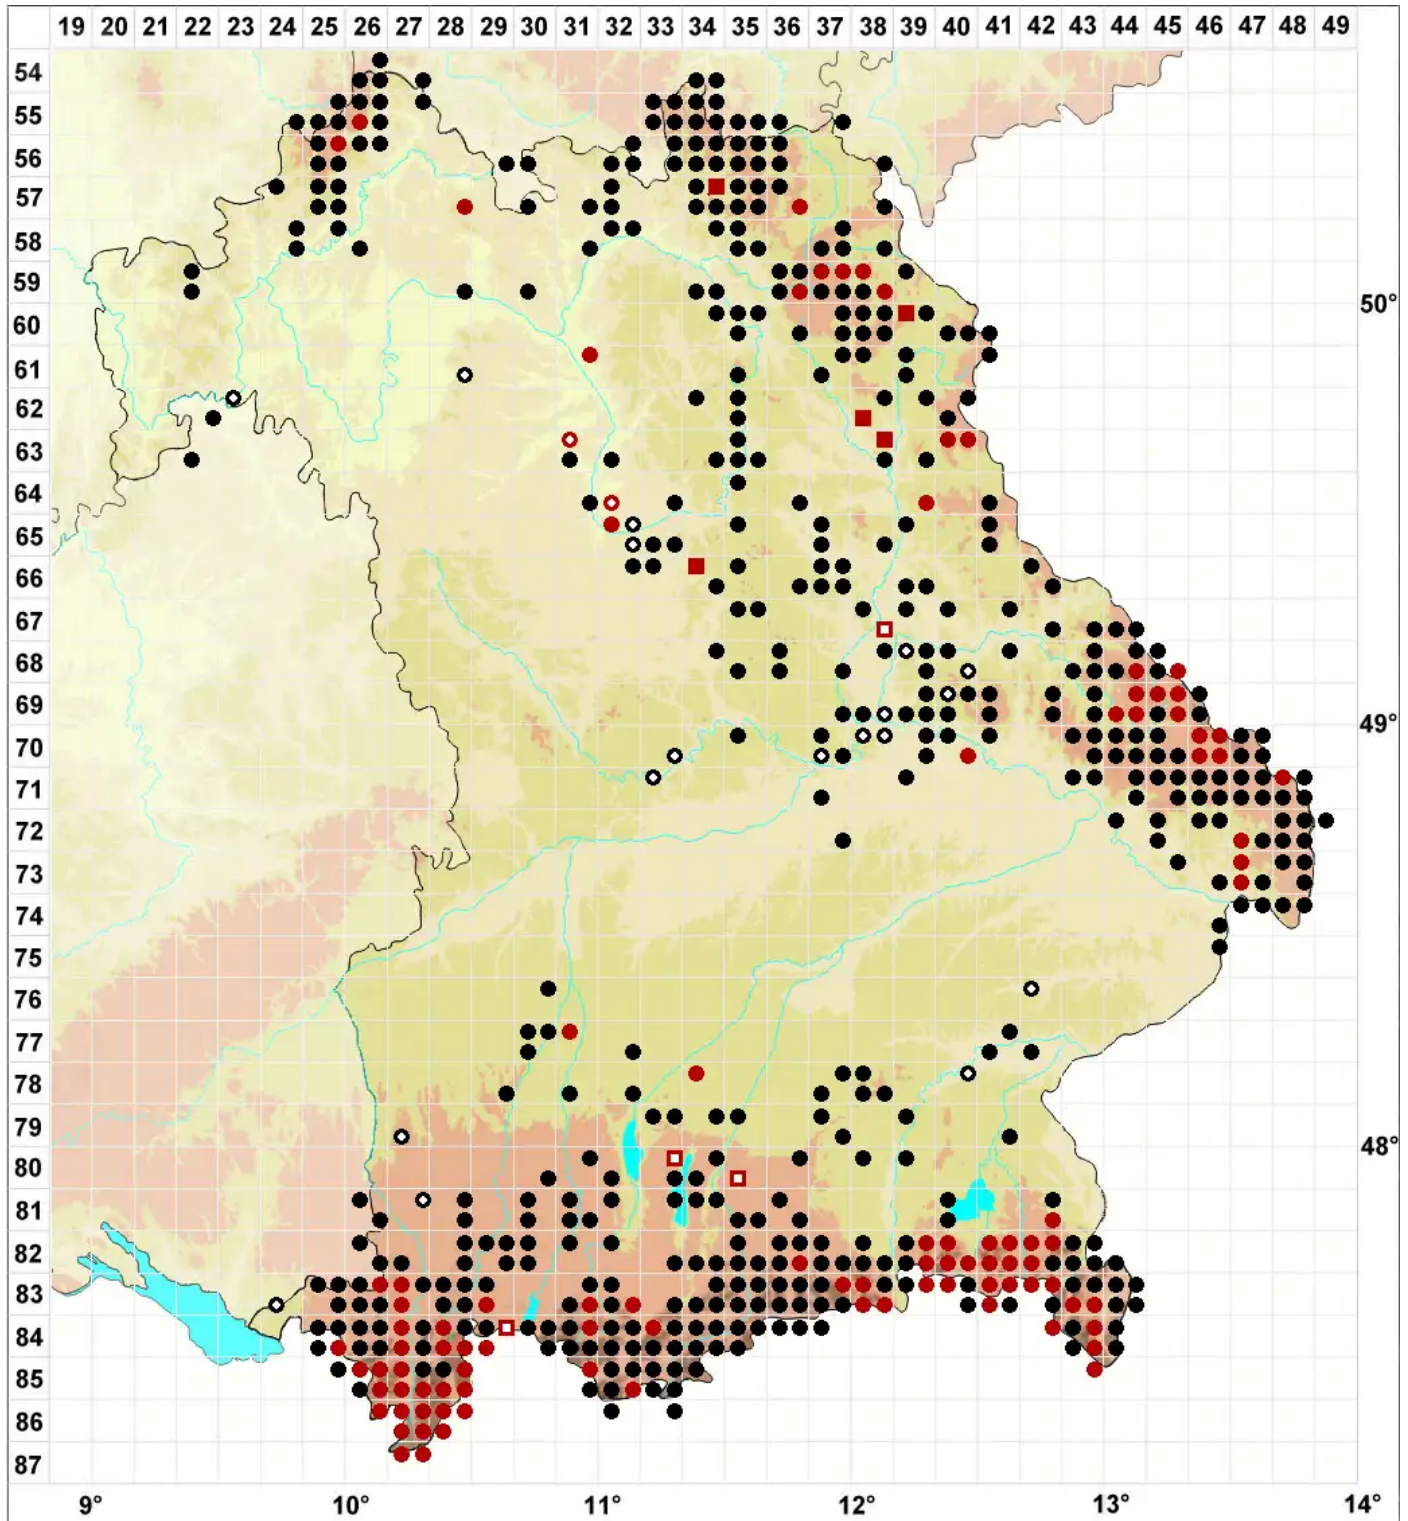

# Sanionia uncinata (Hedw.) Loeske

Eingekrümmtes Hakenmoos, Hakiges Hakenmoos

Legende:

- Symbole:**
- Ausgefülltes Symbol:  
Zeitraum von 1980 bis heute (Aktuelle Angabe)
  - Leeres Symbol:  
Zeitraum vor 1980 (Altangabe)
  - Quadrat: Herbarbeleg