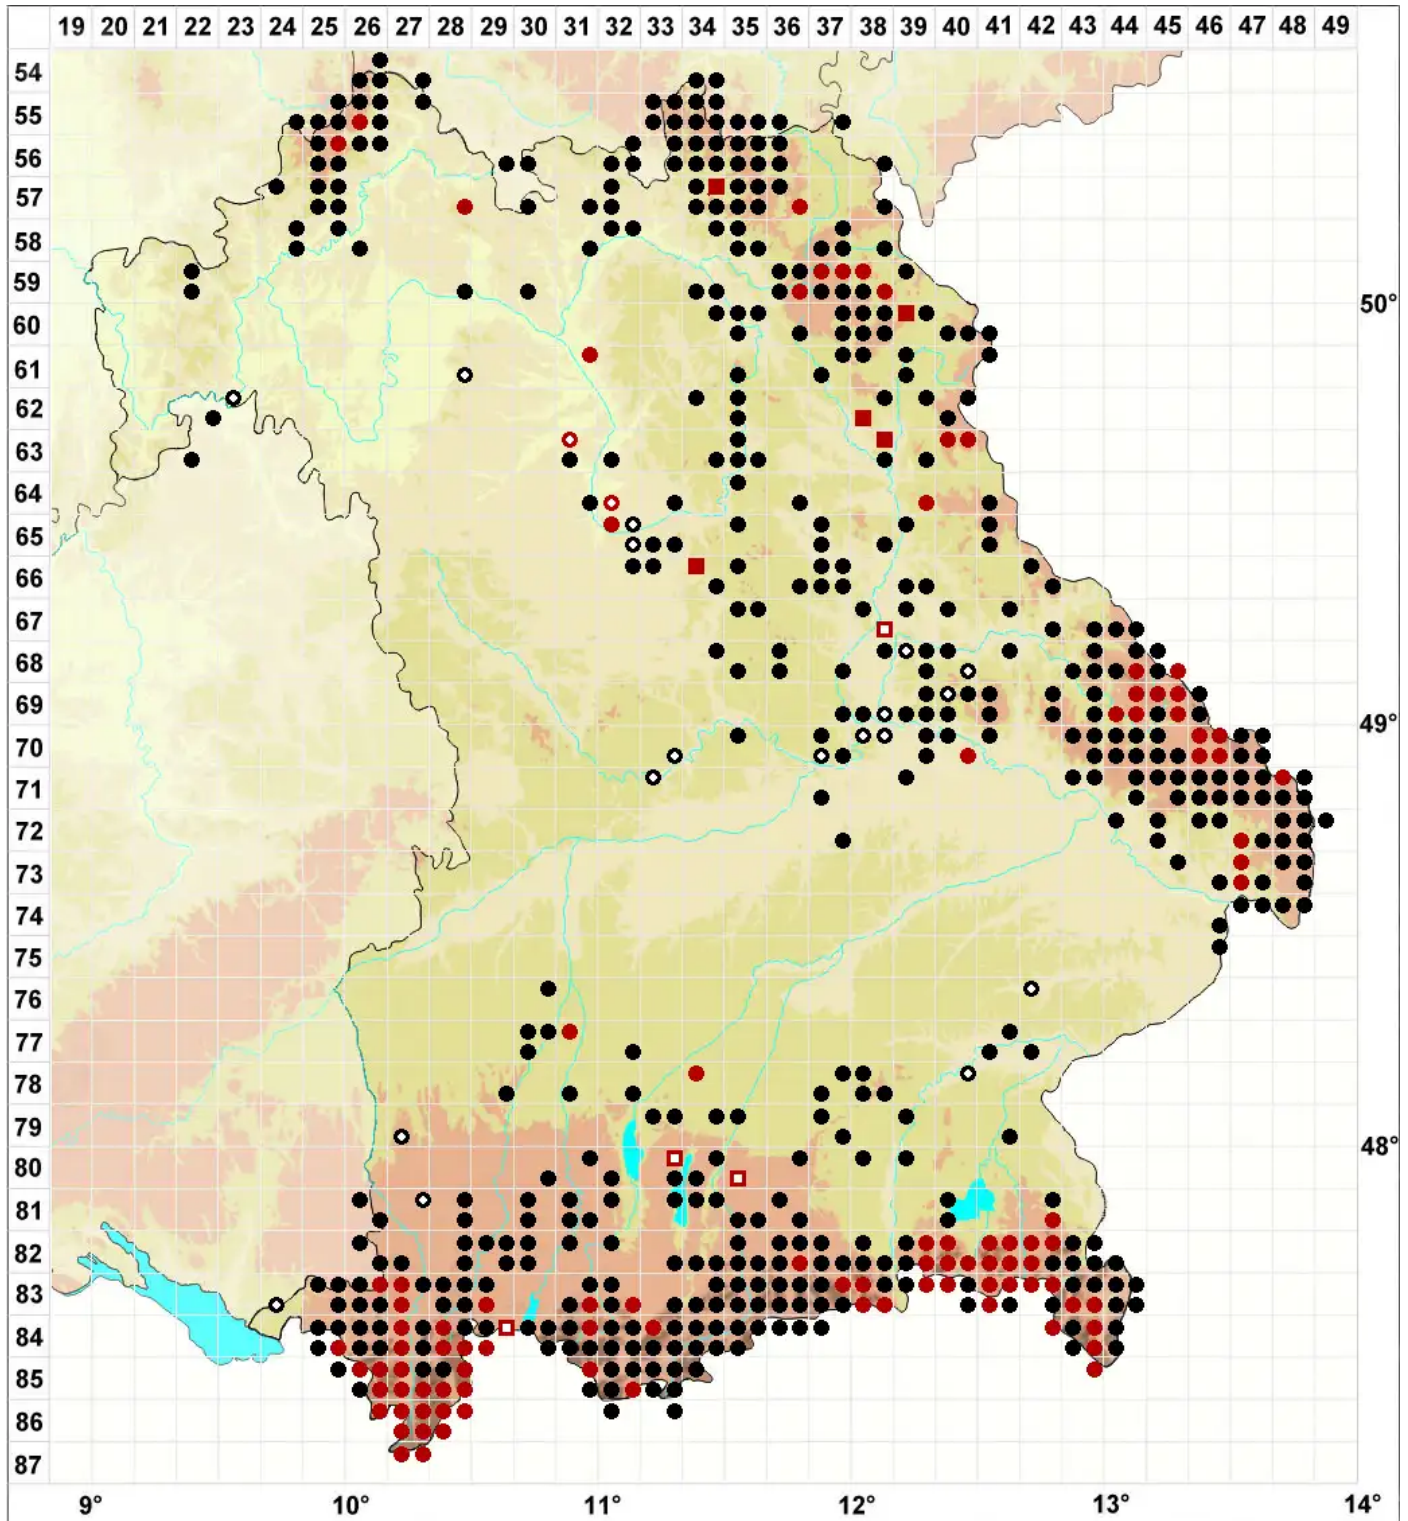

Sanionia uncinata (Hedw.) Loeske

Eingekrümmtes Hakenmoos, Hakiges Hakenmoos

Legende:

- Symbole:**
- Ausgefülltes Symbol:
Zeitraum von 1980 bis heute (Aktuelle Angabe)
 - Leeres Symbol:
Zeitraum vor 1980 (Altangabe)
 - Quadrat: Herbarbeleg