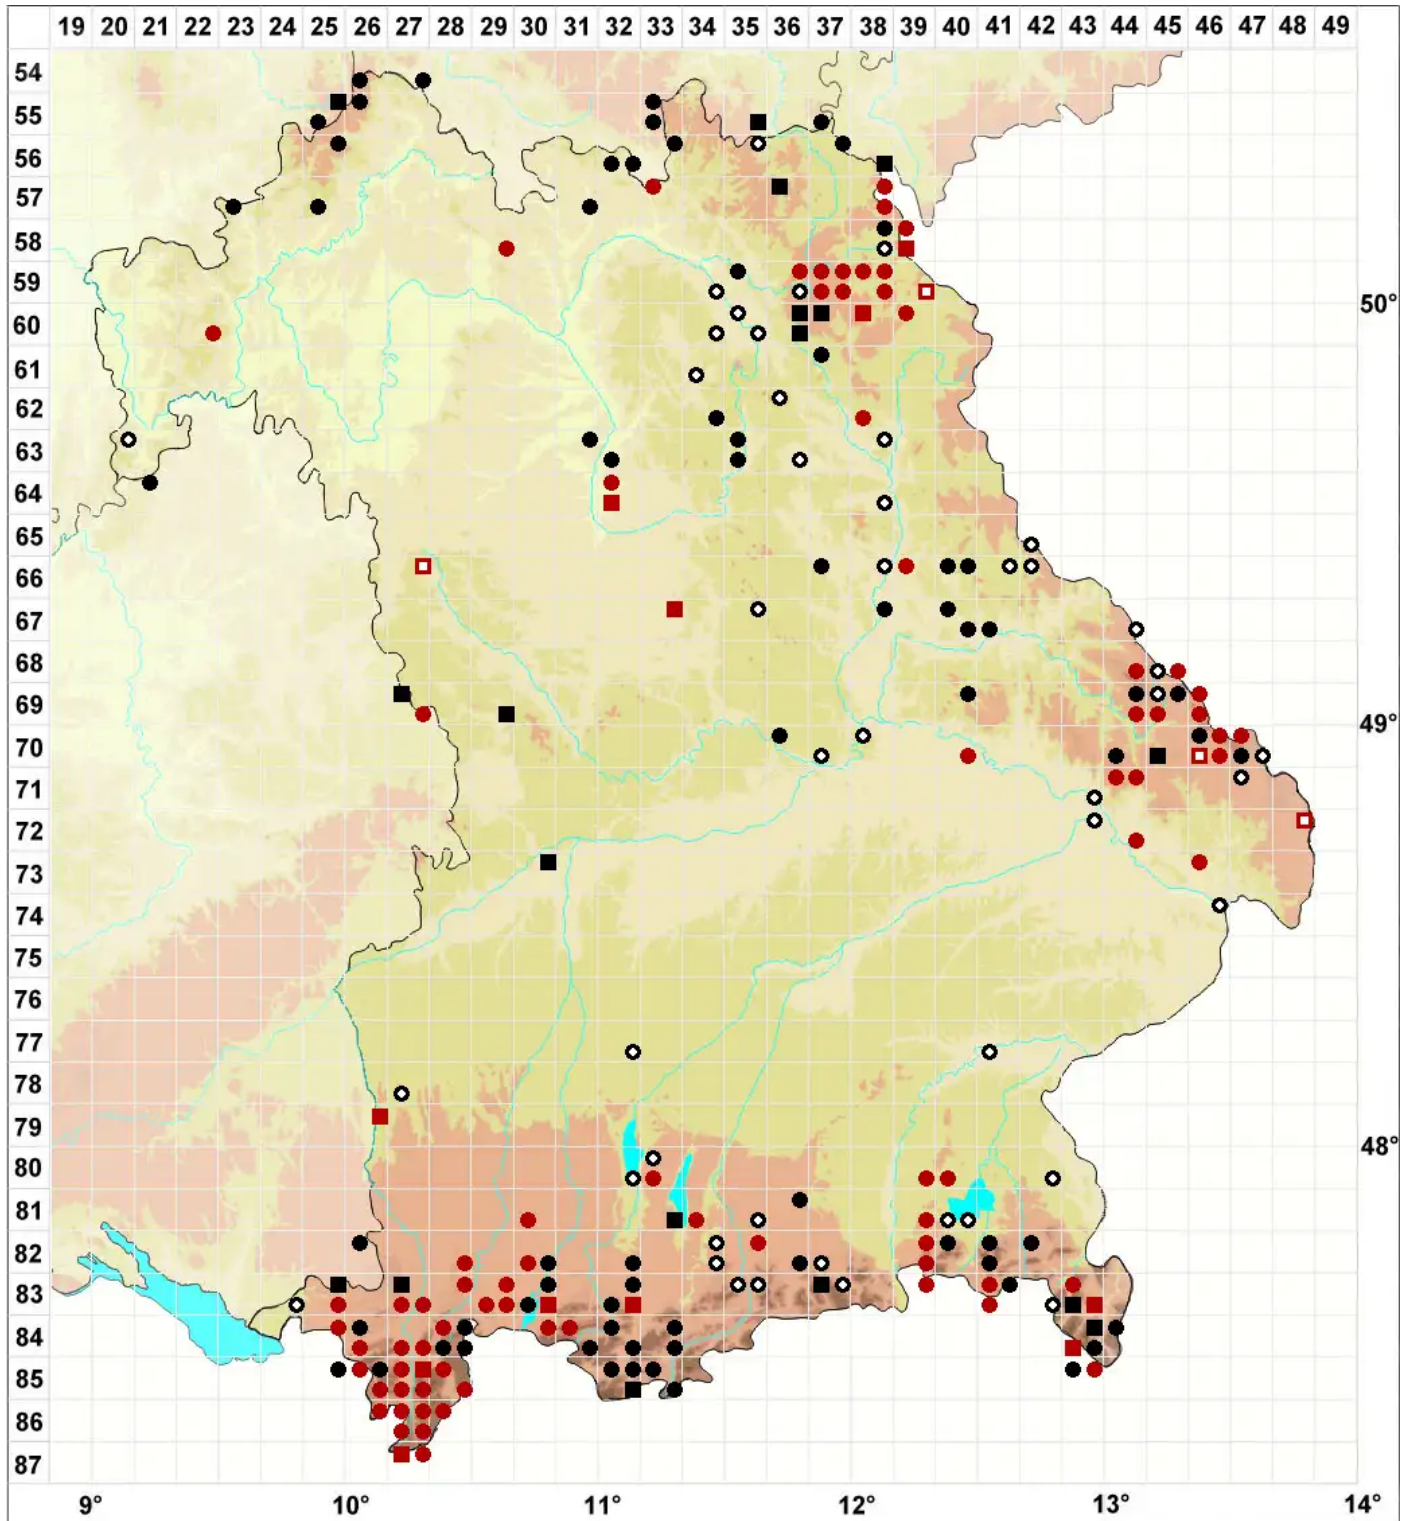

Sarmentypnum exannulatum (Schimp.) Hedenäs

Ringloses Moorschlafmoos

Legende:

- Symbole:**
- Ausgefülltes Symbol:
Zeitraum von 1980 bis heute (Aktuelle Angabe)
 - Leeres Symbol:
Zeitraum vor 1980 (Altangabe)
 - Quadrat: Herbarbeleg