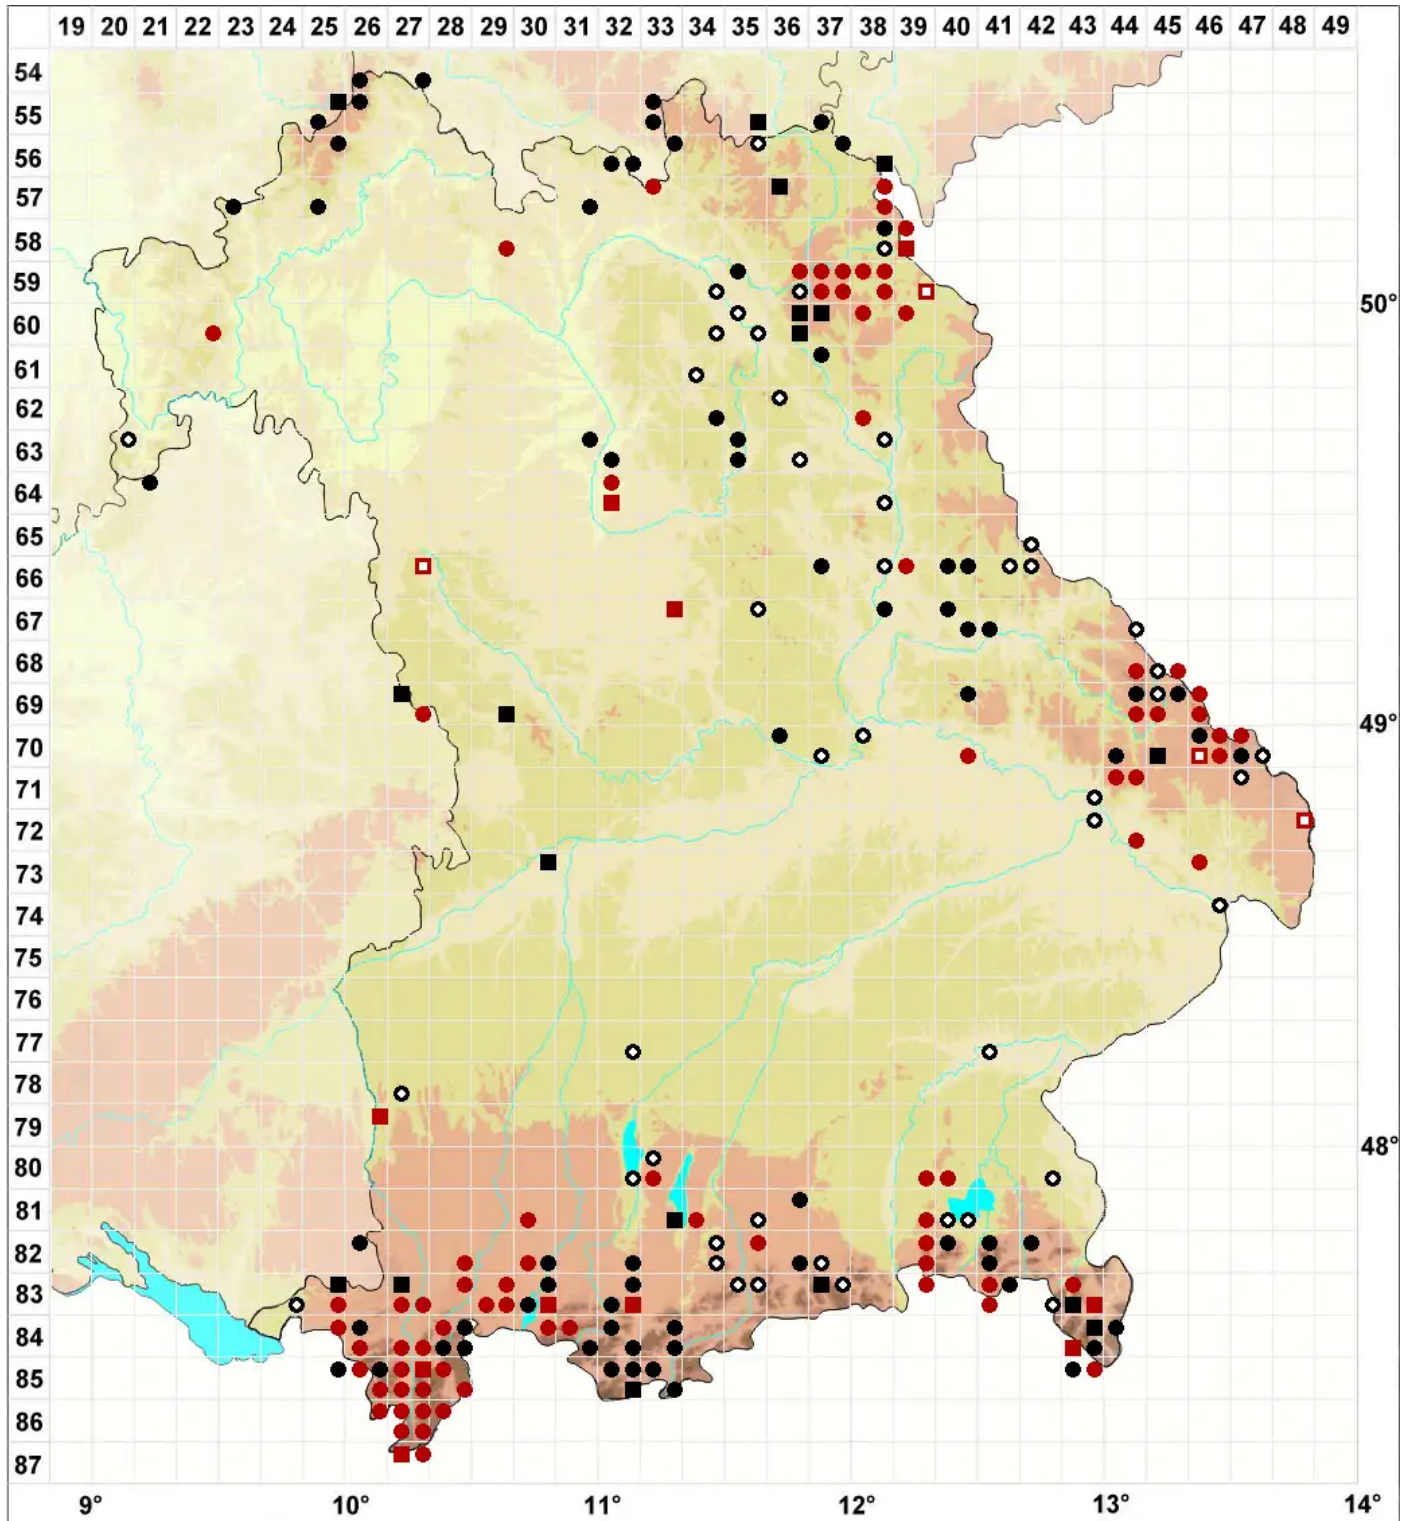

# Sarmentypnum exannulatum (Schimp.) Hedenäs

## Ringloses Moorschlafmoos

Legende:

**Symbole:**  
Ausgefülltes Symbol:  
Zeitraum von 1980 bis heute (Aktuelle Angabe)  
Leeres Symbol:  
Zeitraum vor 1980 (Altangabe)  
Quadrat: Herbarbeleg