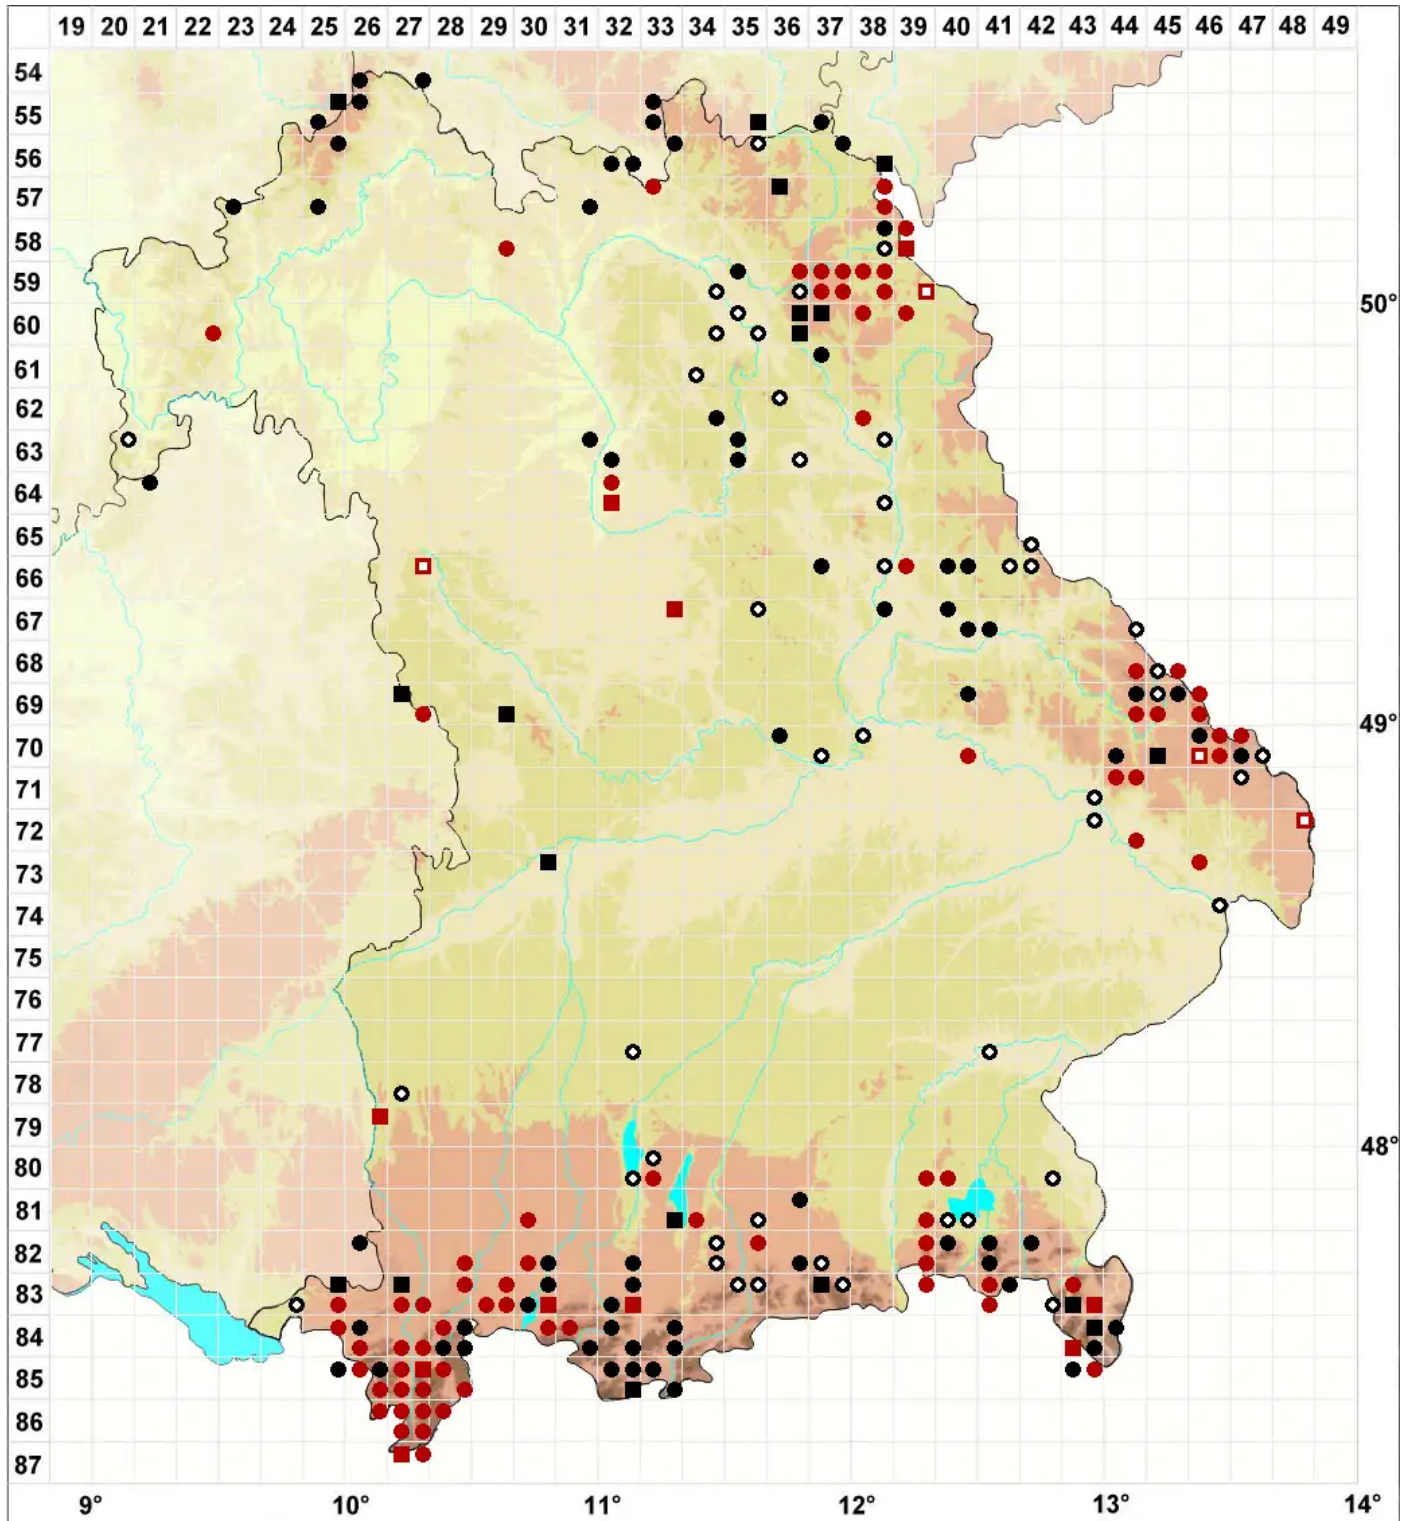

Sarmentypnum exannulatum (Schimp.) Hedenäs

Ringloses Moorschlafmoos

Legende:

- Symbole:**
- Ausgefülltes Symbol:
Zeitraum von 1980 bis heute (Aktuelle Angabe)
 - Leeres Symbol:
Zeitraum vor 1980 (Altangabe)
 - Quadrat: Herbarbeleg